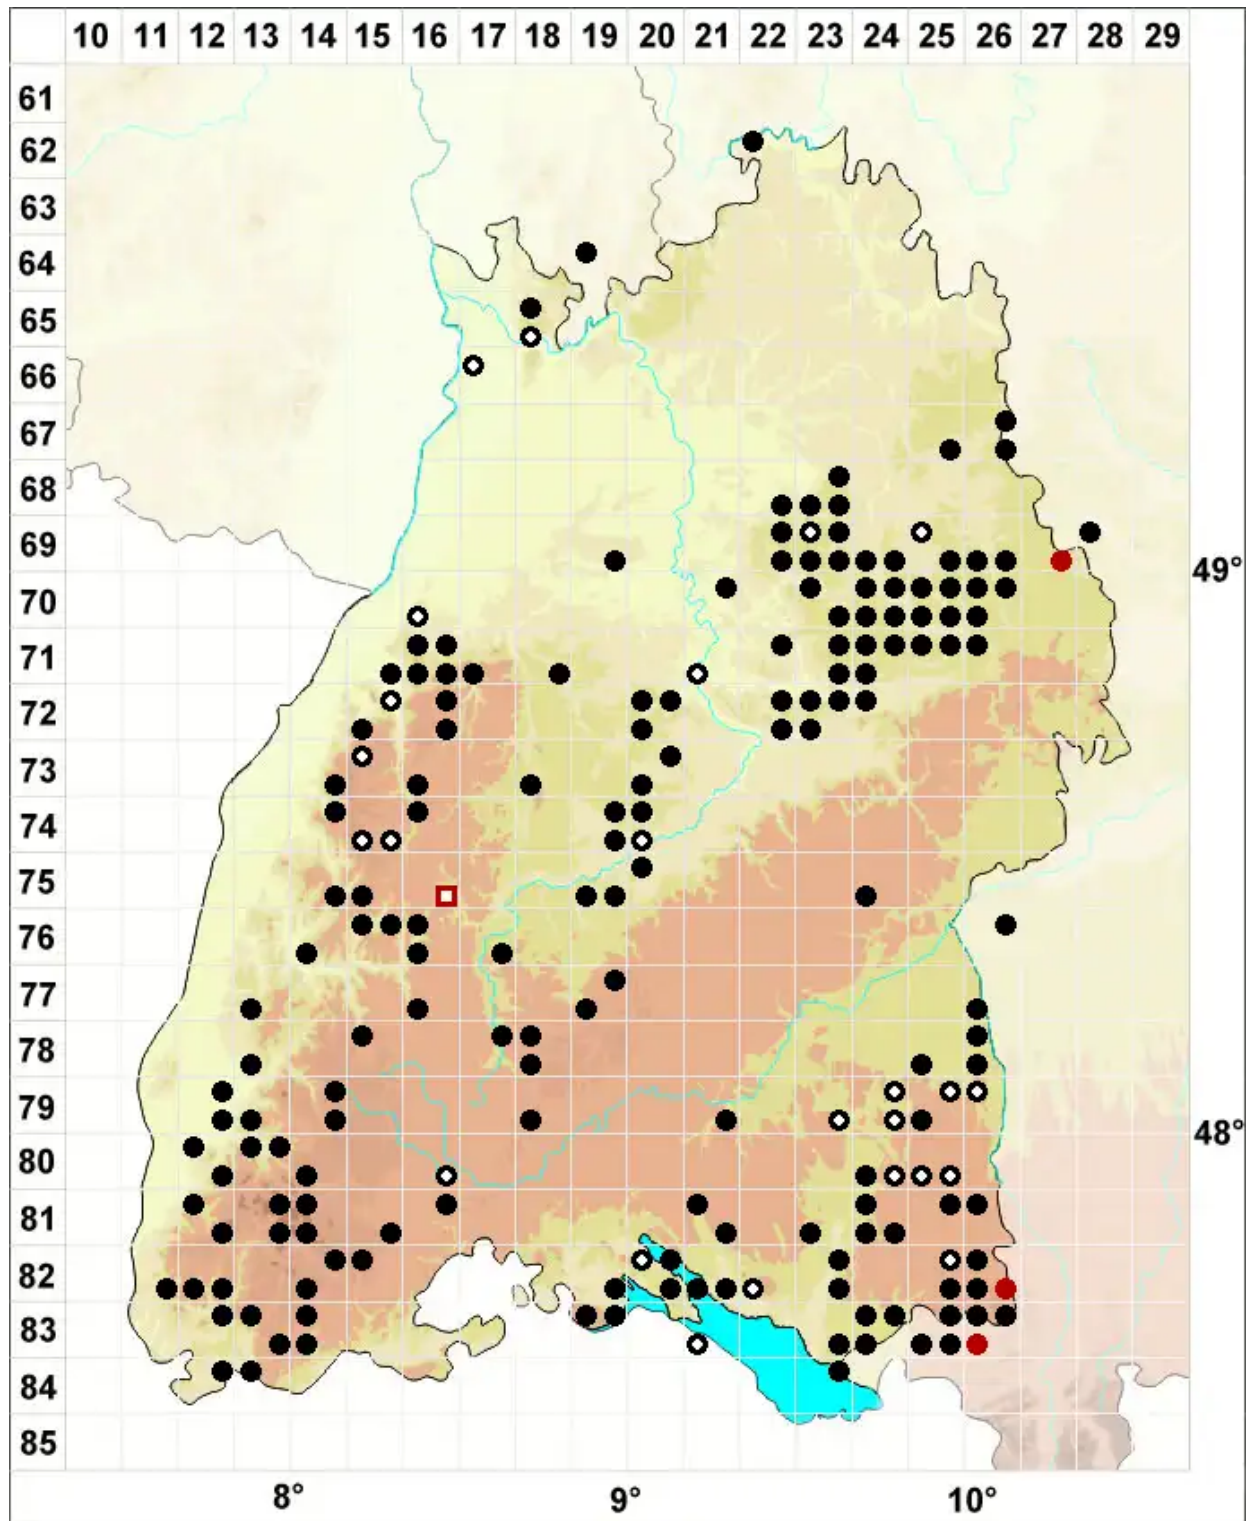

Trichocolea tomentella (Ehrh.) Dumort.

Filziges Haarkelchmoos

Legende:

- Symbole:**
- Ausgefülltes Symbol:
Zeitraum von 1980 bis heute (Aktuelle Angabe)
 - Leeres Symbol:
Zeitraum vor 1980 (Altangabe)
 - Quadrat: Herbarbeleg