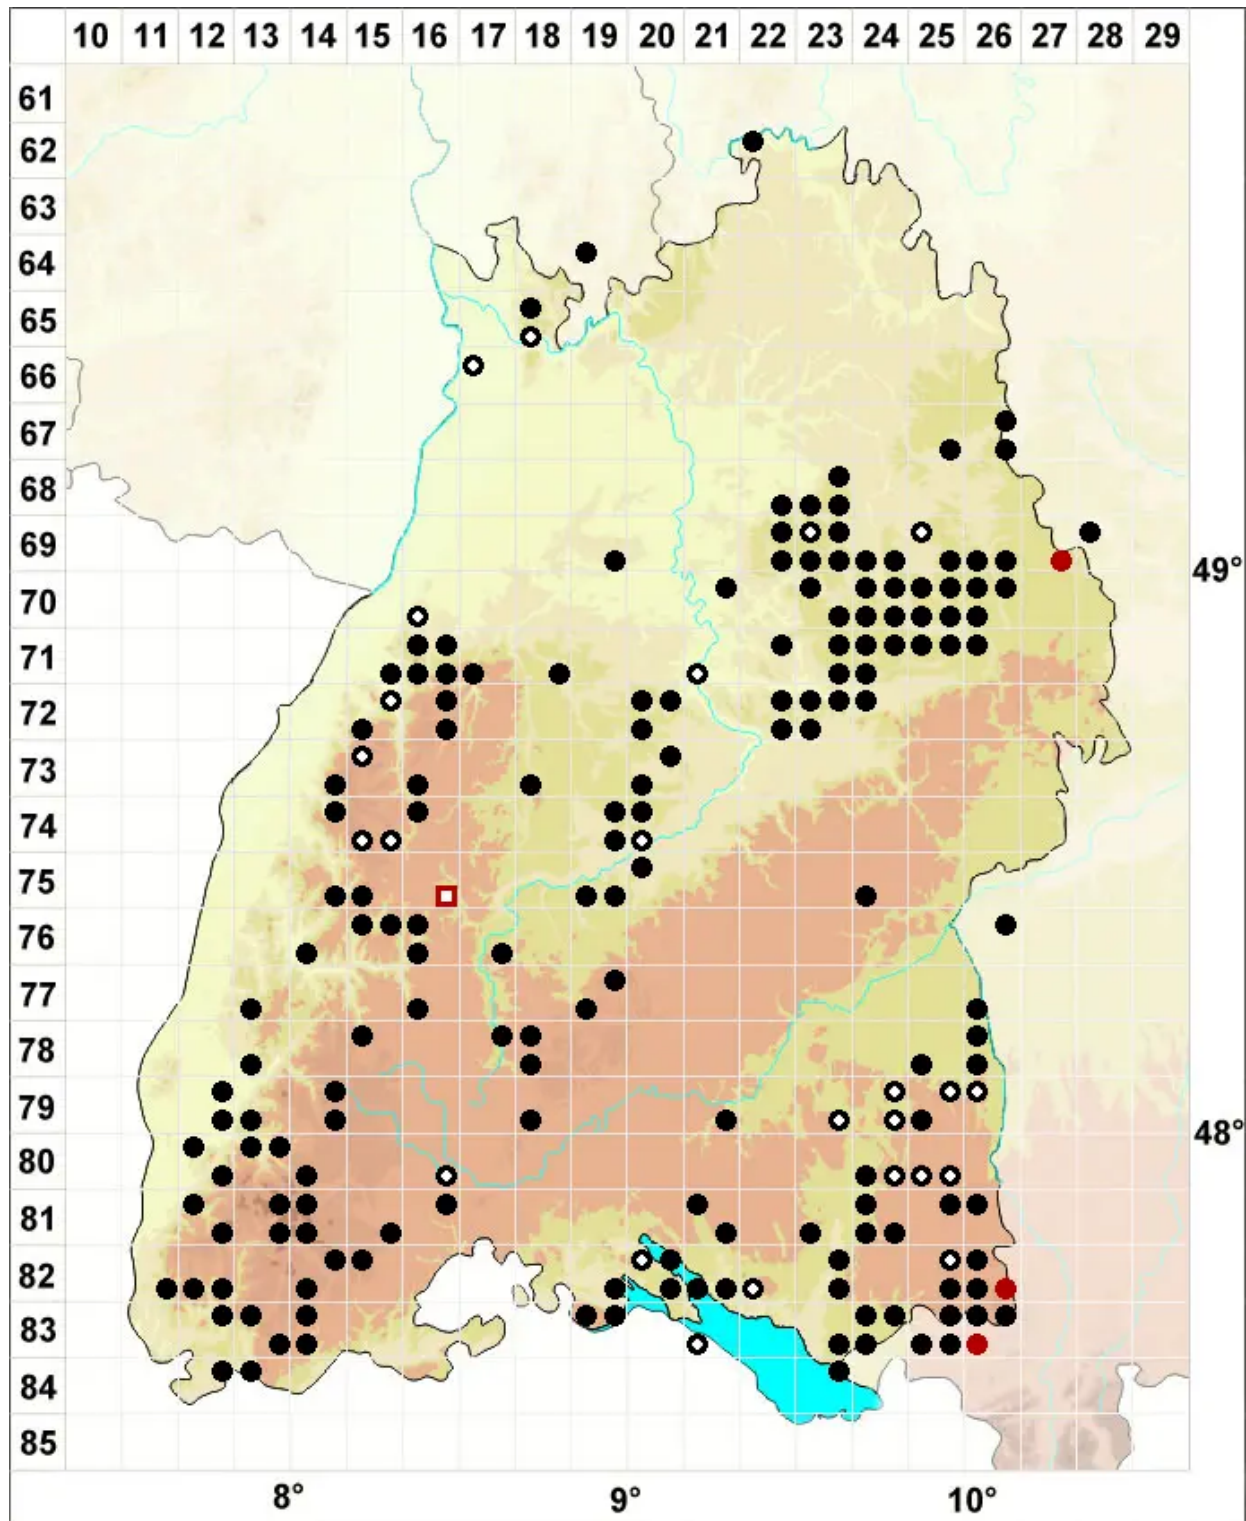

Trichocolea tomentella (Ehrh.) Dumort.

Filziges Haarkelchmoos

Legende:

- Symbole:**
- Ausgefülltes Symbol:
Zeitraum von 1980 bis heute (Aktuelle Angabe)
 - Leeres Symbol:
Zeitraum vor 1980 (Altangabe)
 - Quadrat: Herbarbeleg