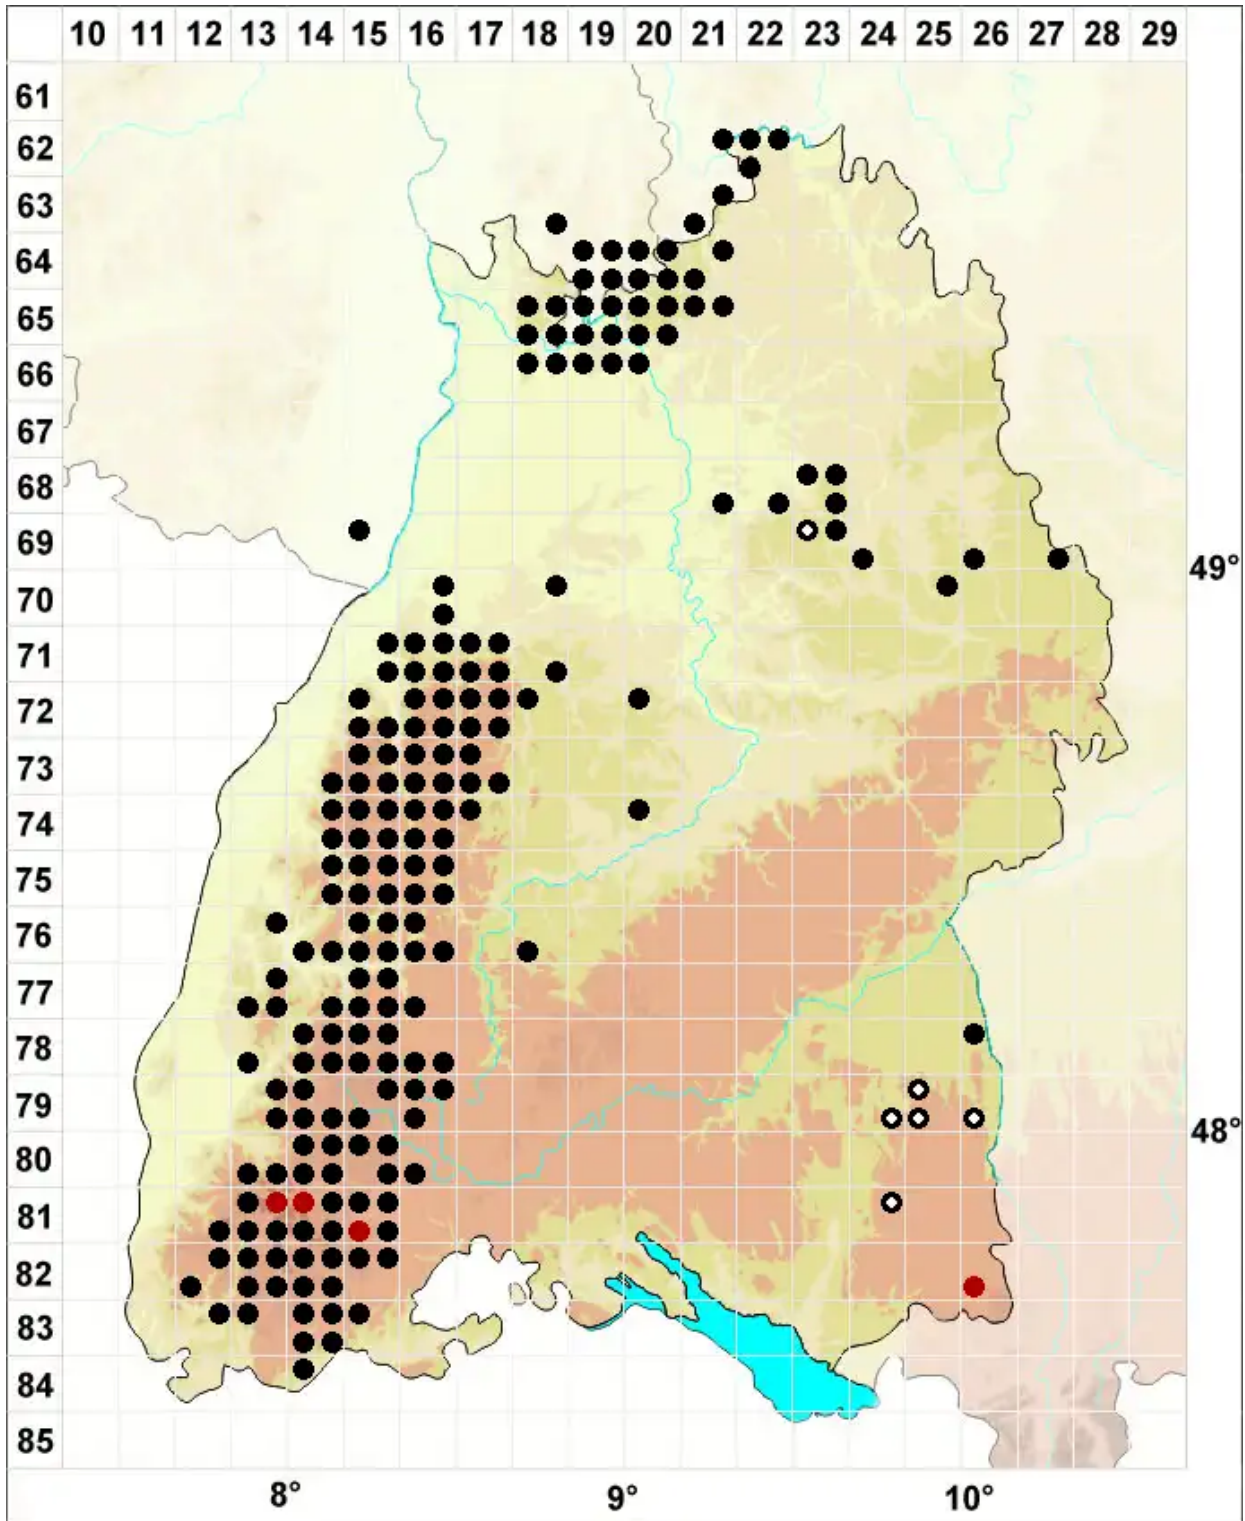

# Scapania undulata (L.) Dumort.

Gewelltblättriges Spatenmoos, Bach-Spatenmoos

Legende:

**Symbole:**

Ausgefülltes Symbol:  
Zeitraum von 1980 bis heute (Aktuelle Angabe)

Leeres Symbol:  
Zeitraum vor 1980 (Altangabe)

Quadrat: Herbarbeleg