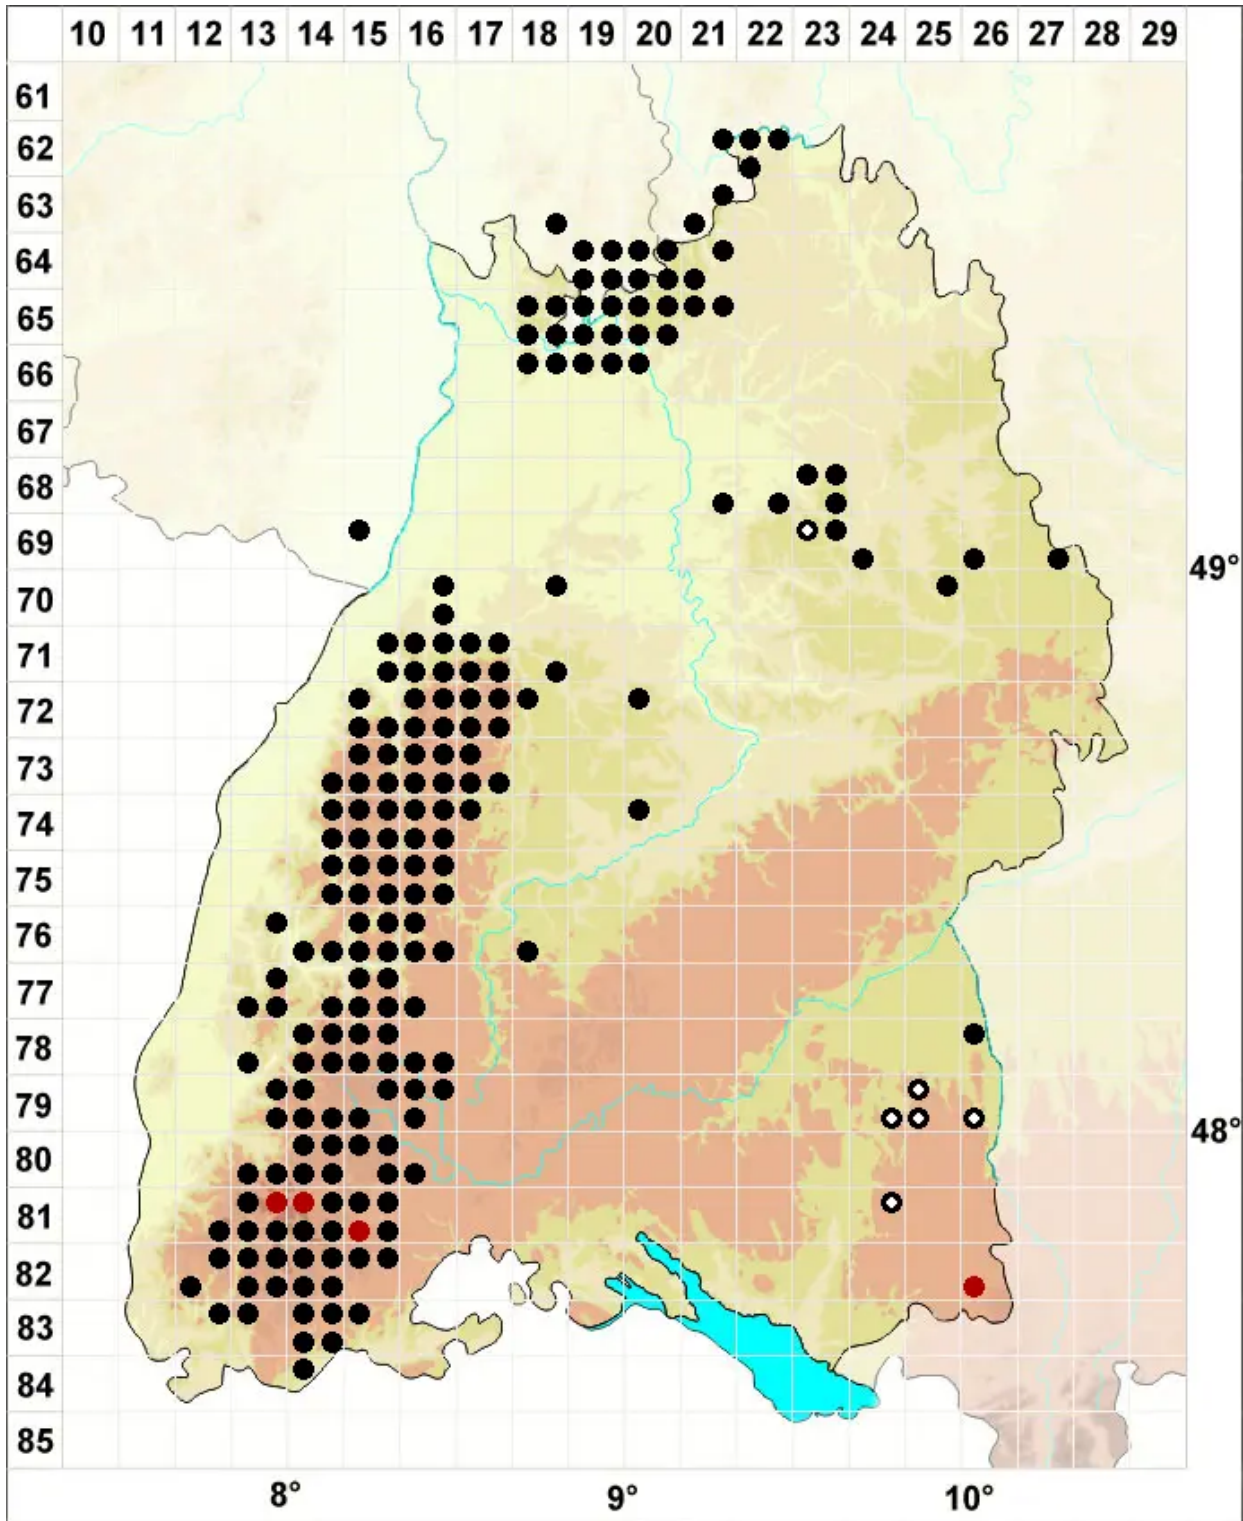

Scapania undulata (L.) Dumort.

Gewelltblättriges Spatenmoos, Bach-Spatenmoos

Legende:

Symbole:

Ausgefülltes Symbol:
Zeitraum von 1980 bis heute (Aktuelle Angabe)

Leeres Symbol:
Zeitraum vor 1980 (Altangabe)

Quadrat: Herbarbeleg