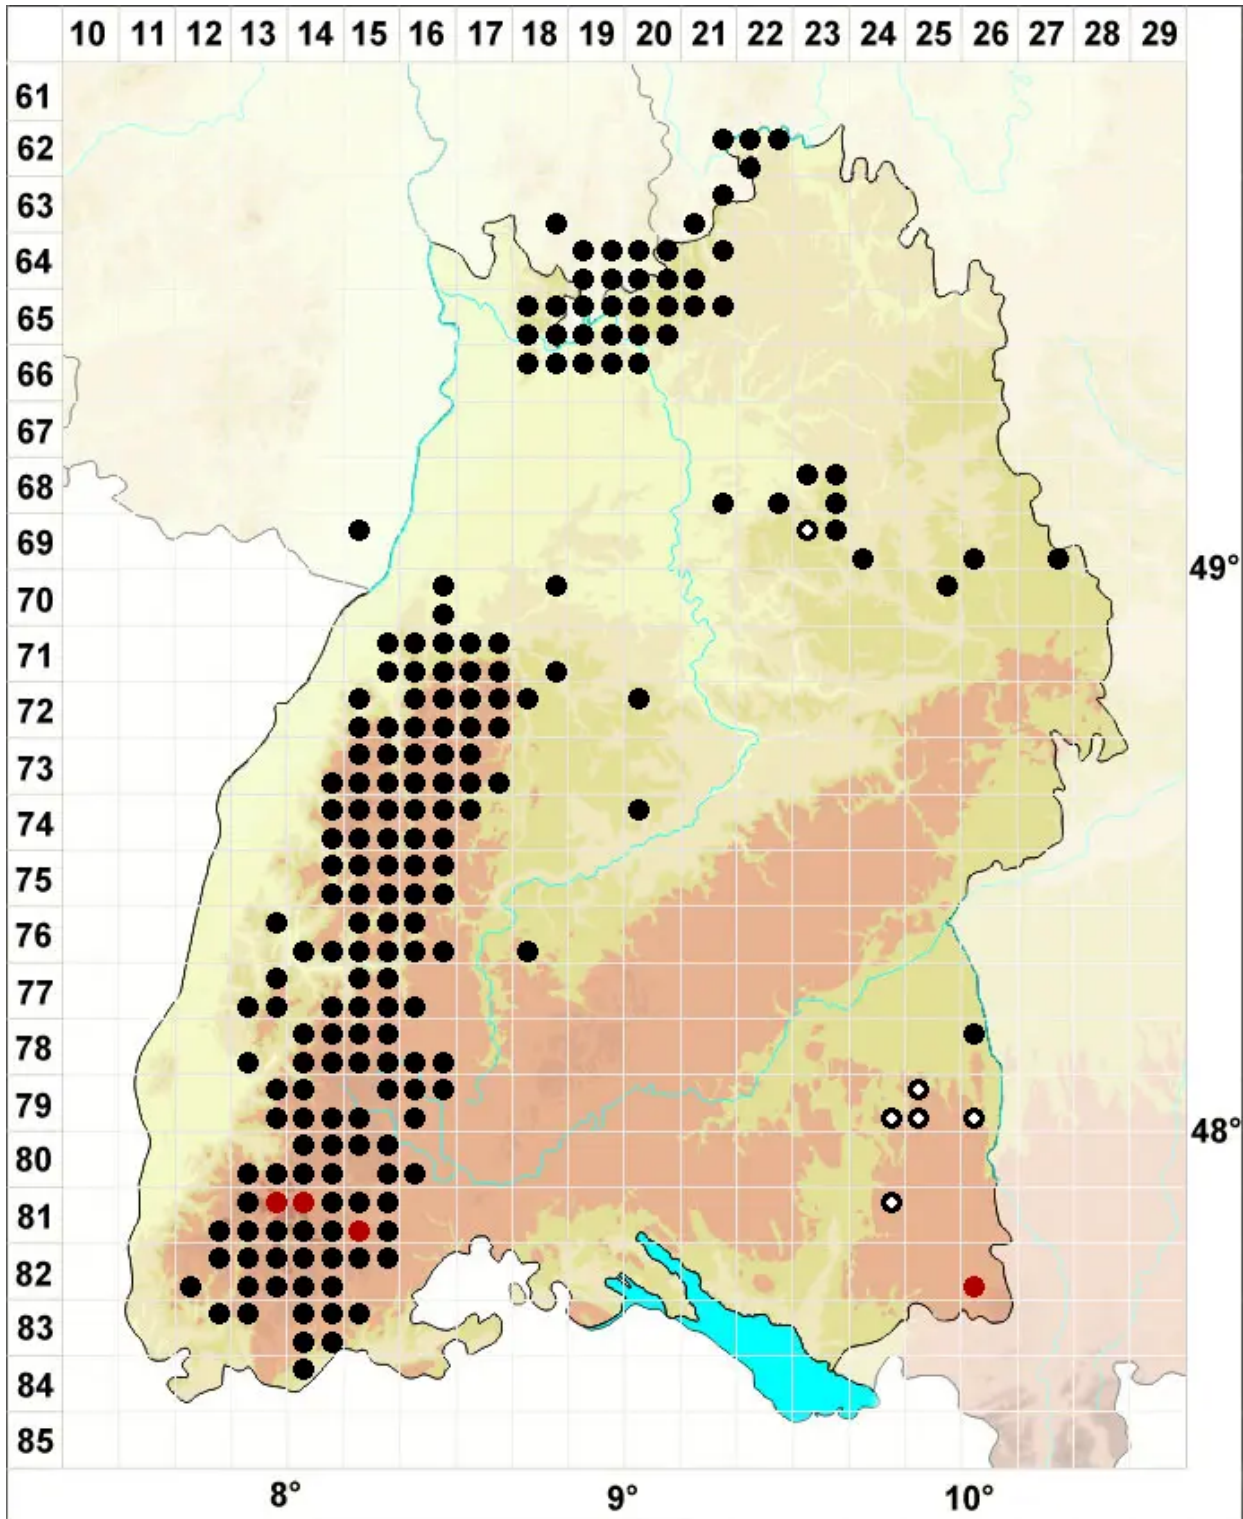

Scapania undulata (L.) Dumort.

Gewelltblättriges Spatenmoos, Bach-Spatenmoos

Legende:

Symbole:

Ausgefülltes Symbol:
Zeitraum von 1980 bis heute (Aktuelle Angabe)

Leeres Symbol:
Zeitraum vor 1980 (Altangabe)

Quadrat: Herbarbeleg