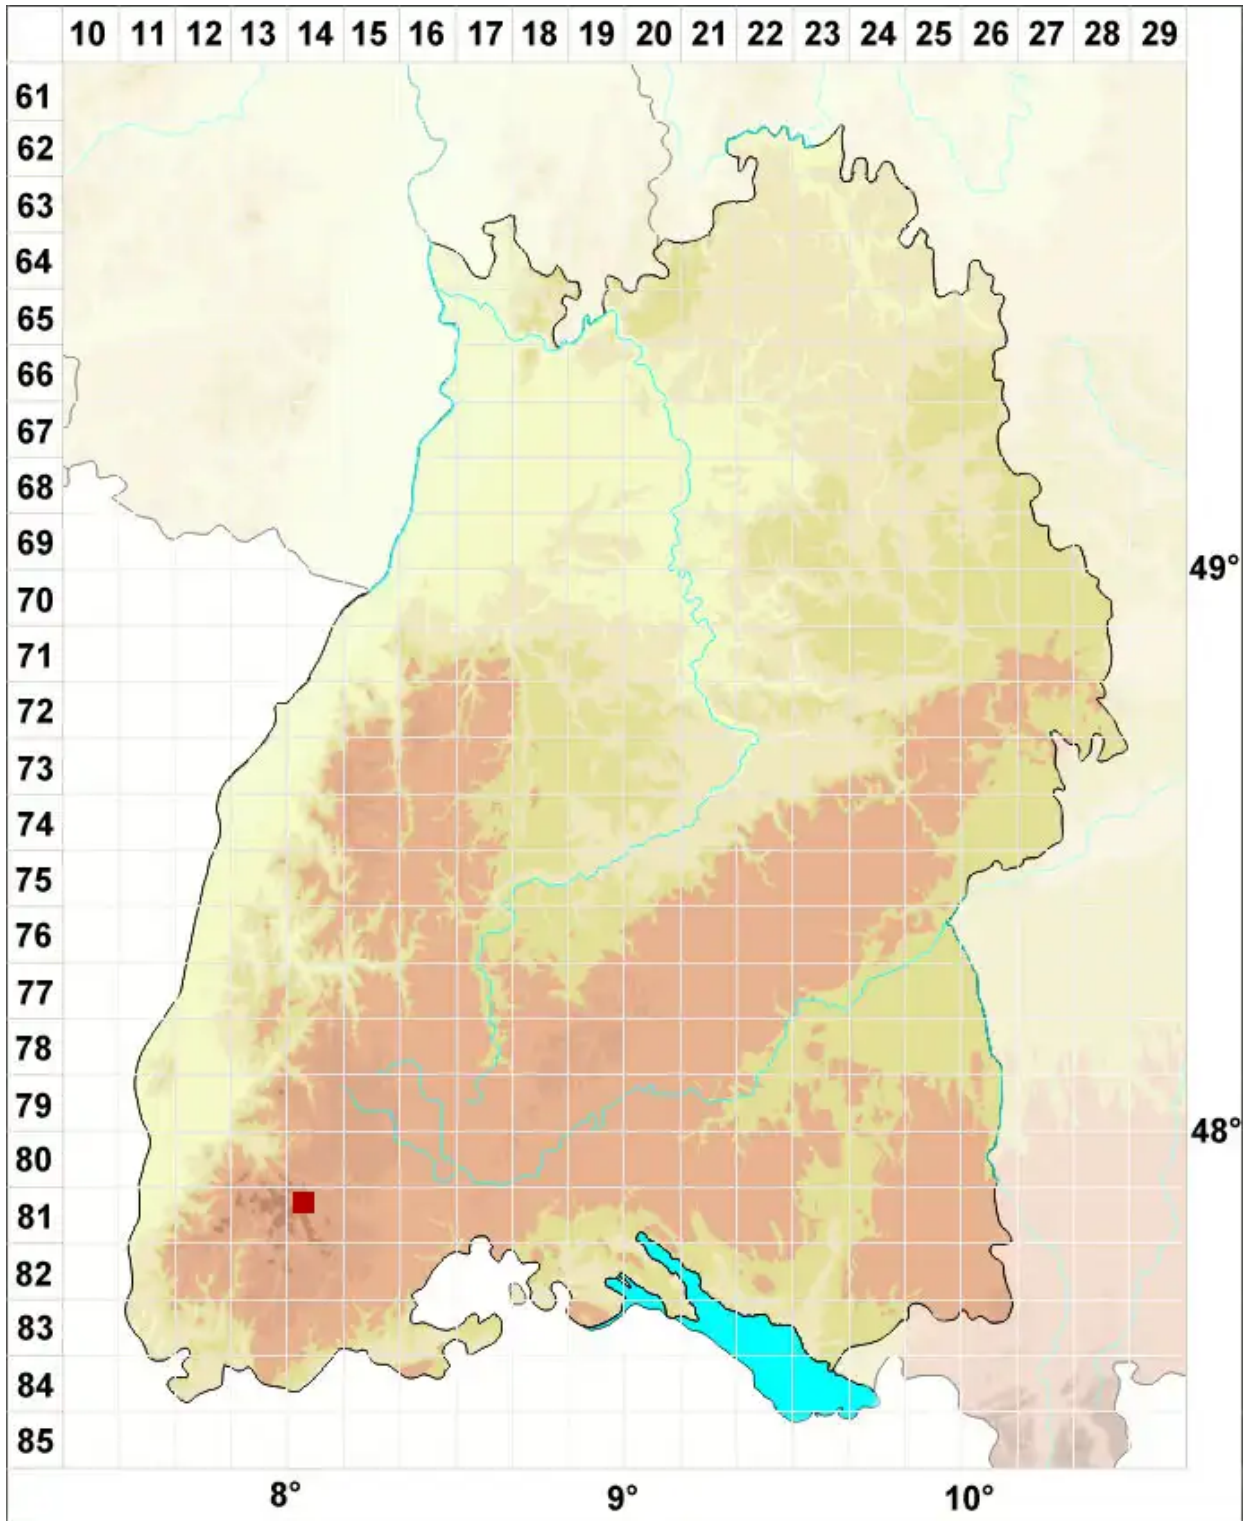

# Scapania uliginosa (Lindenb.) Dumort.

Nierenlappiges Spatenmoos

Legende:

**Symbole:**

Ausgefülltes Symbol:  
Zeitraum von 1980 bis heute (Aktuelle Angabe)

Leeres Symbol:  
Zeitraum vor 1980 (Altangabe)

Quadrat: Herbarbeleg