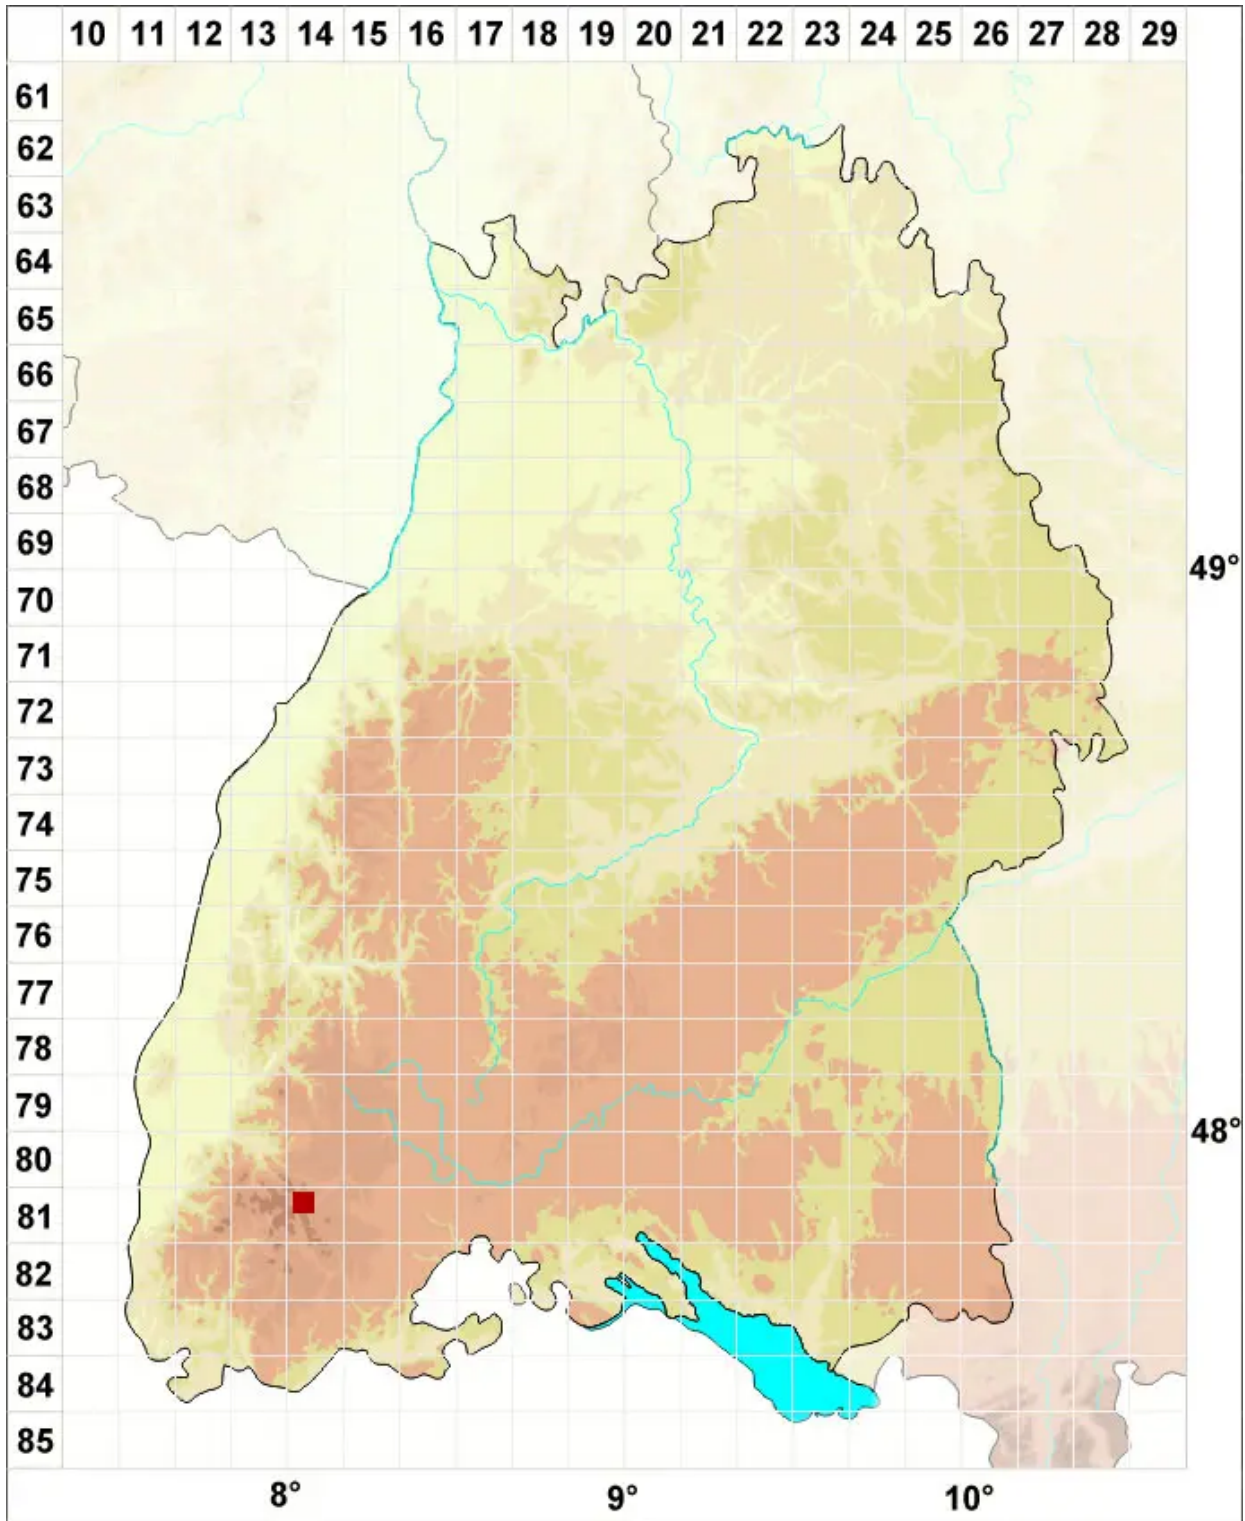

# Scapania uliginosa (Lindenb.) Dumort.

Nierenlappiges Spatenmoos

Legende:

**Symbole:**

Ausgefülltes Symbol:  
Zeitraum von 1980 bis heute (Aktuelle Angabe)

Leeres Symbol:  
Zeitraum vor 1980 (Altangabe)

Quadrat: Herbarbeleg