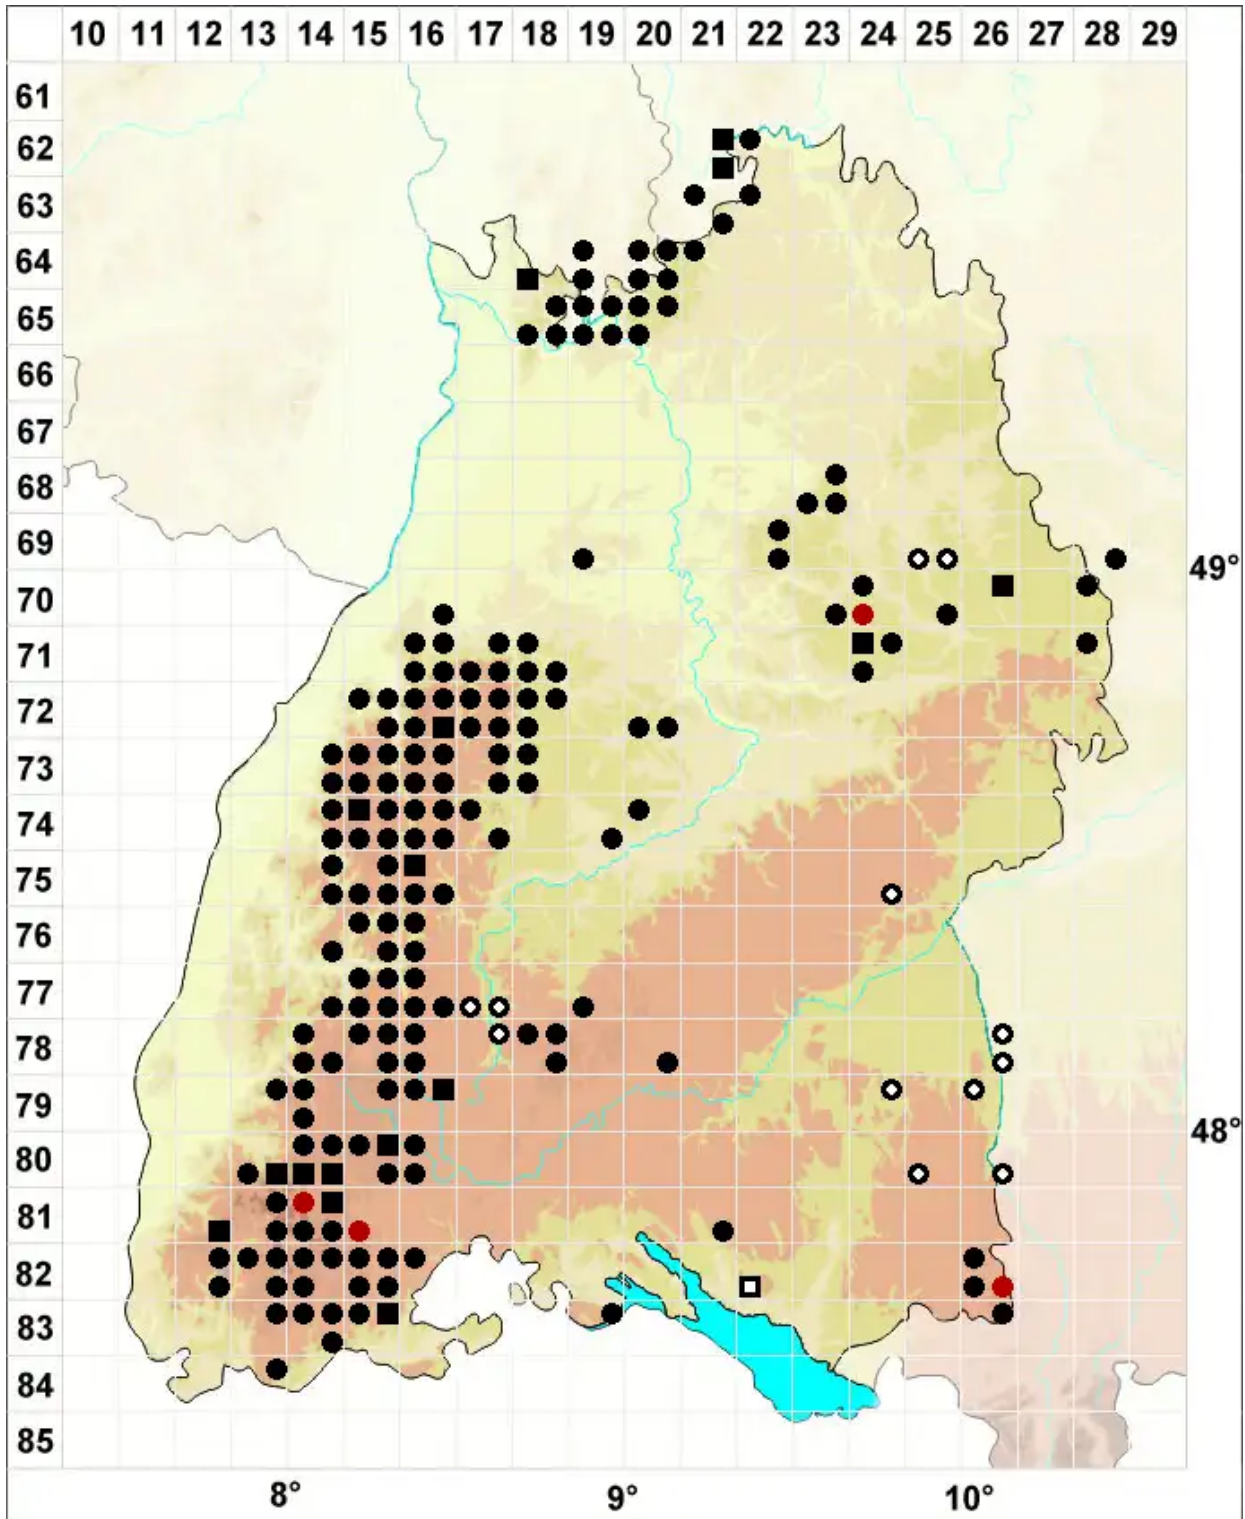

# Lophozia ventricosa (Dicks.) Dumort.

Gewöhnliches Spitzmoos

Legende:

**Symbole:**

Ausgefülltes Symbol:  
Zeitraum von 1980 bis heute (Aktuelle Angabe)

Leeres Symbol:  
Zeitraum vor 1980 (Altangabe)

Quadrat: Herbarbeleg