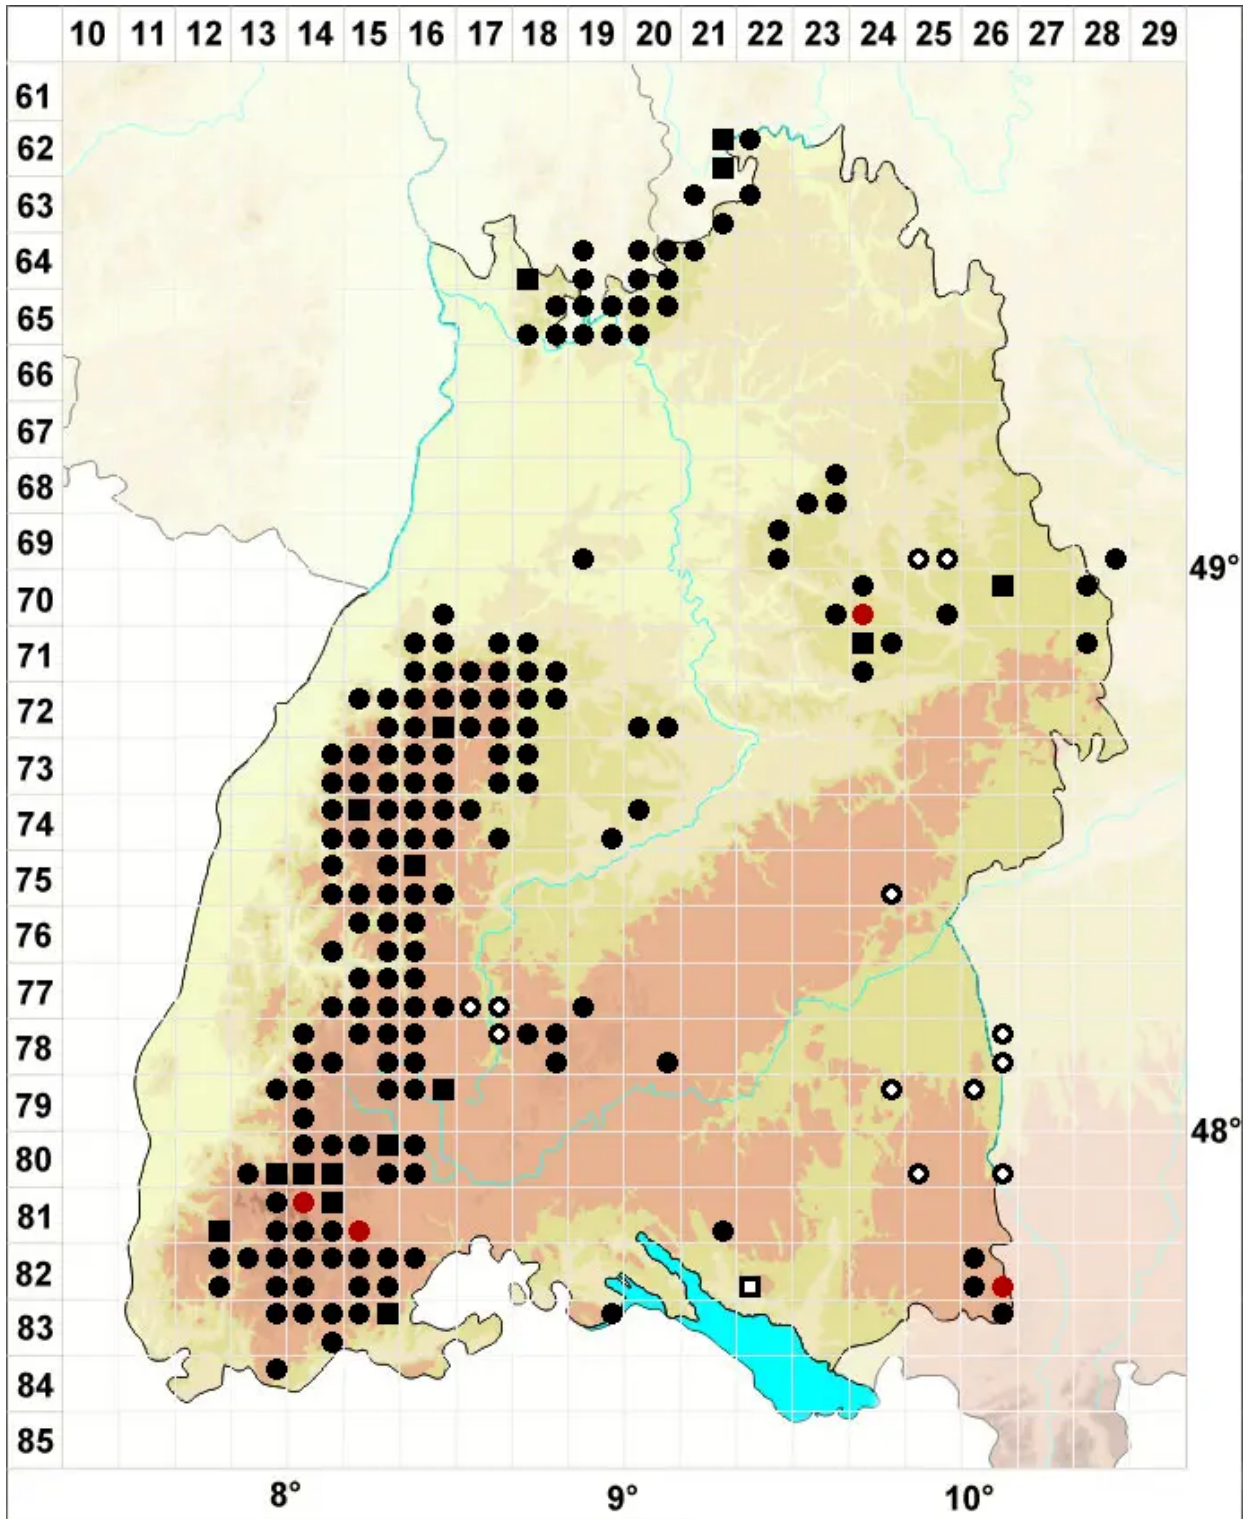

Lophozia ventricosa (Dicks.) Dumort.

Gewöhnliches Spitzmoos

Legende:

- Symbole:**
- Ausgefülltes Symbol:
Zeitraum von 1980 bis heute (Aktuelle Angabe)
 - Leeres Symbol:
Zeitraum vor 1980 (Altangabe)
 - Quadrat: Herbarbeleg