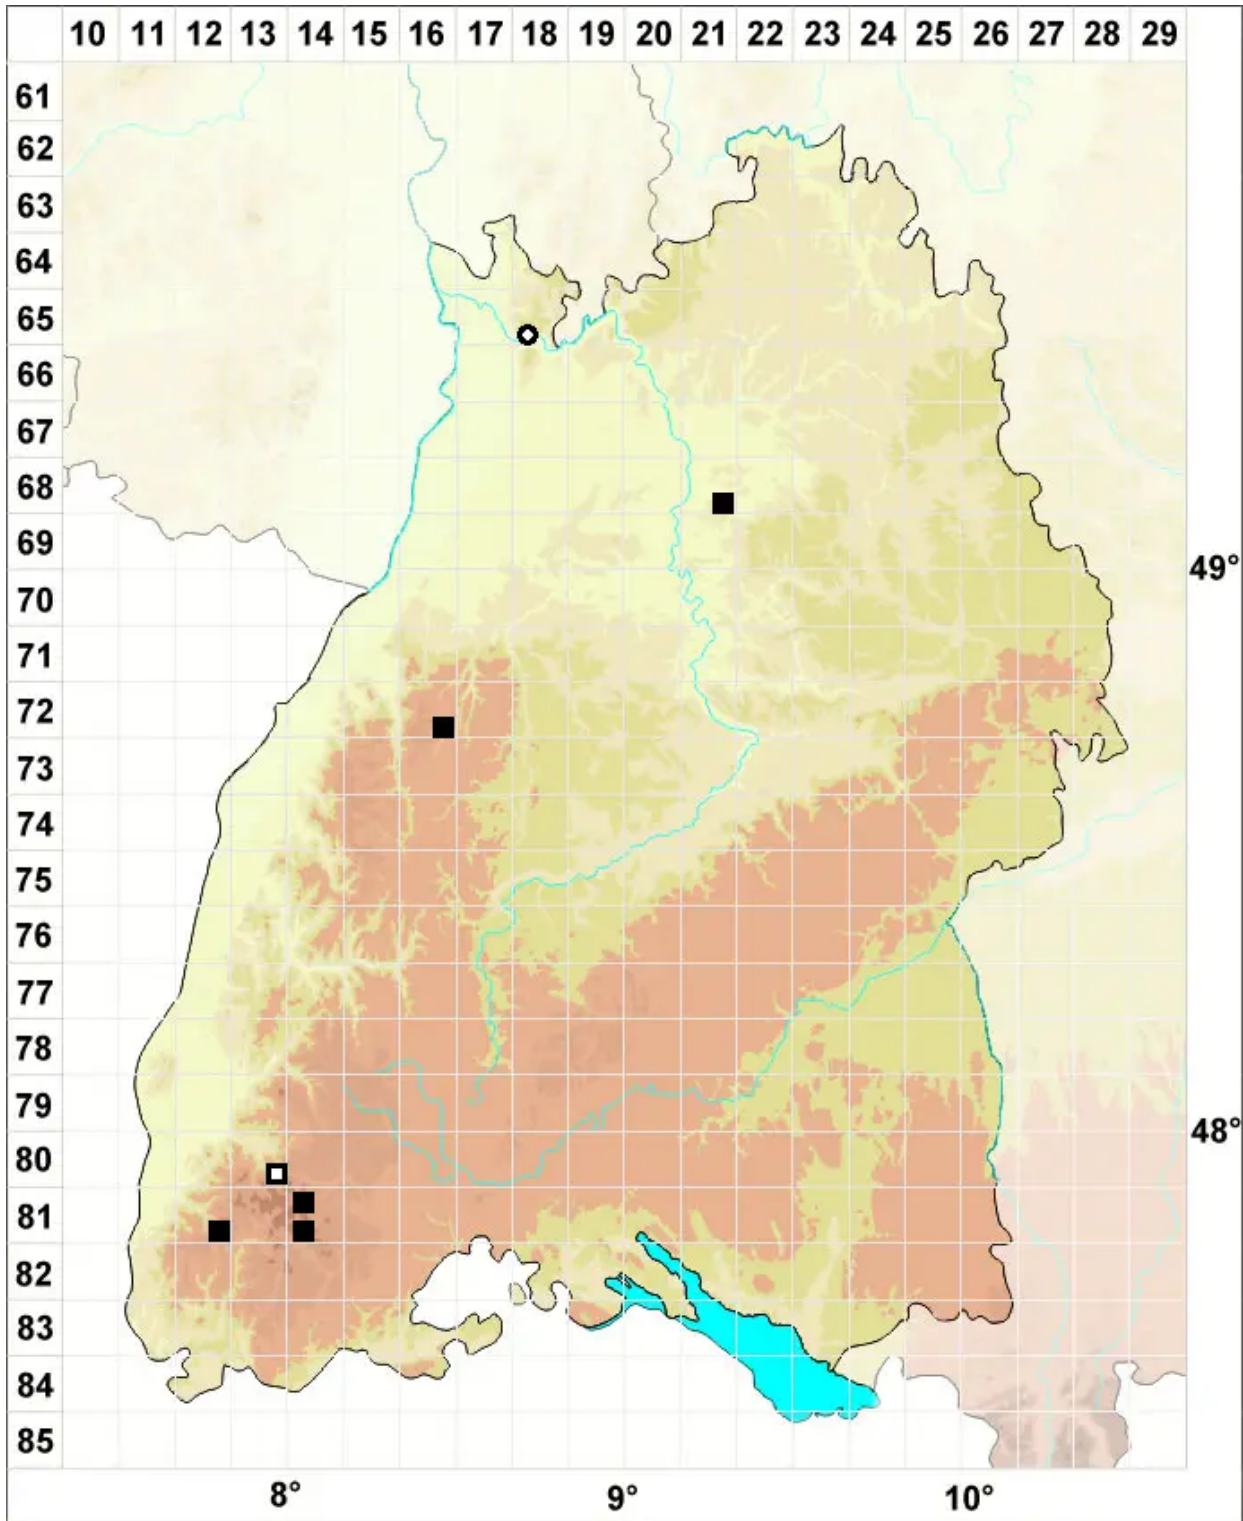

Lophozia wenzelii (Nees) Steph.

Wenzels Spitzmoos

Legende:

Symbole:

Ausgefülltes Symbol:
Zeitraum von 1980 bis heute (Aktuelle Angabe)

Leeres Symbol:
Zeitraum vor 1980 (Altangabe)

Quadrat: Herbarbeleg