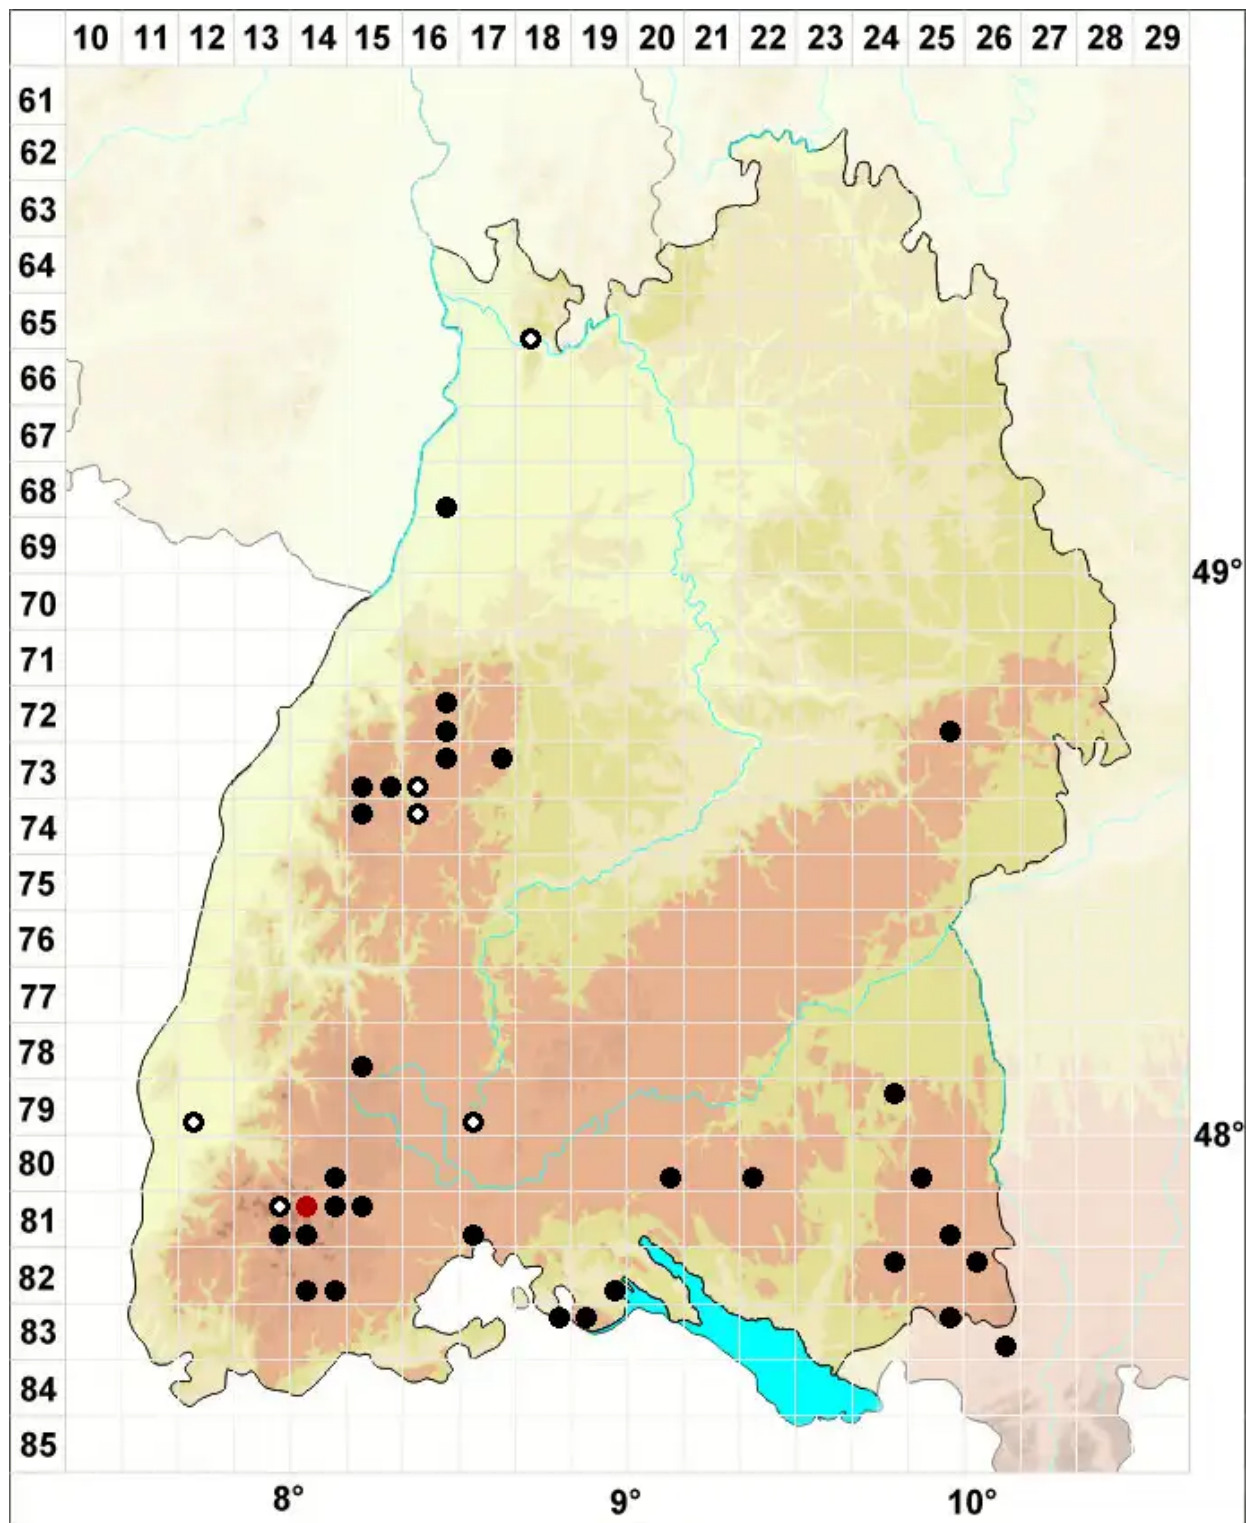

Calypogeia sphagnicola (Arnell & J.Perss.) Warnst. & Loeske

Sumpf-Bartkelchmoos

Legende:

- Symbole:**
- Ausgefülltes Symbol:
Zeitraum von 1980 bis heute (Aktuelle Angabe)
 - Leeres Symbol:
Zeitraum vor 1980 (Altangabe)
 - Quadrat: Herbarbeleg