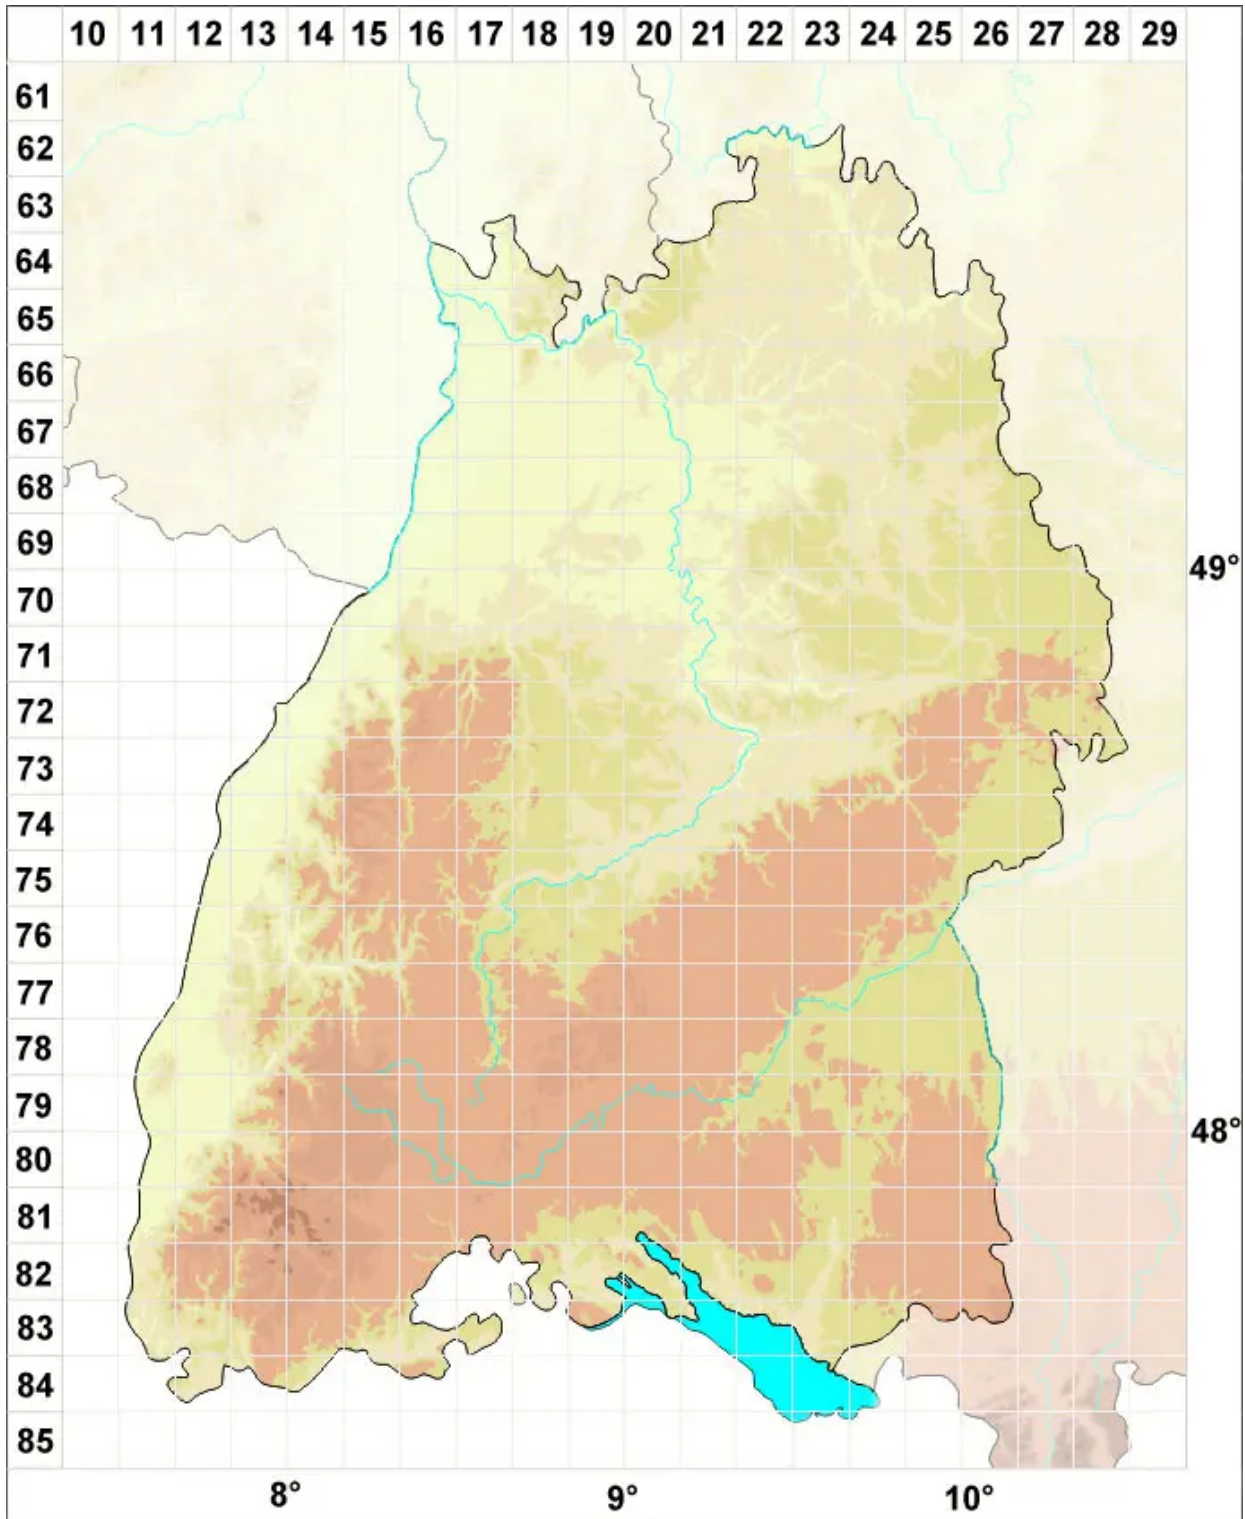

# Kiaeria falcata (Hedw.) I.Hagen

Sichelblättriges Kropfgabelzahnmoos, Sichelförmiges Kropfgabelzahnmoos

Legende:

**Symbole:**

Ausgefülltes Symbol:  
Zeitraum von 1980 bis heute (Aktuelle Angabe)

Leeres Symbol:  
Zeitraum vor 1980 (Altangabe)

Quadrat: Herbarbeleg