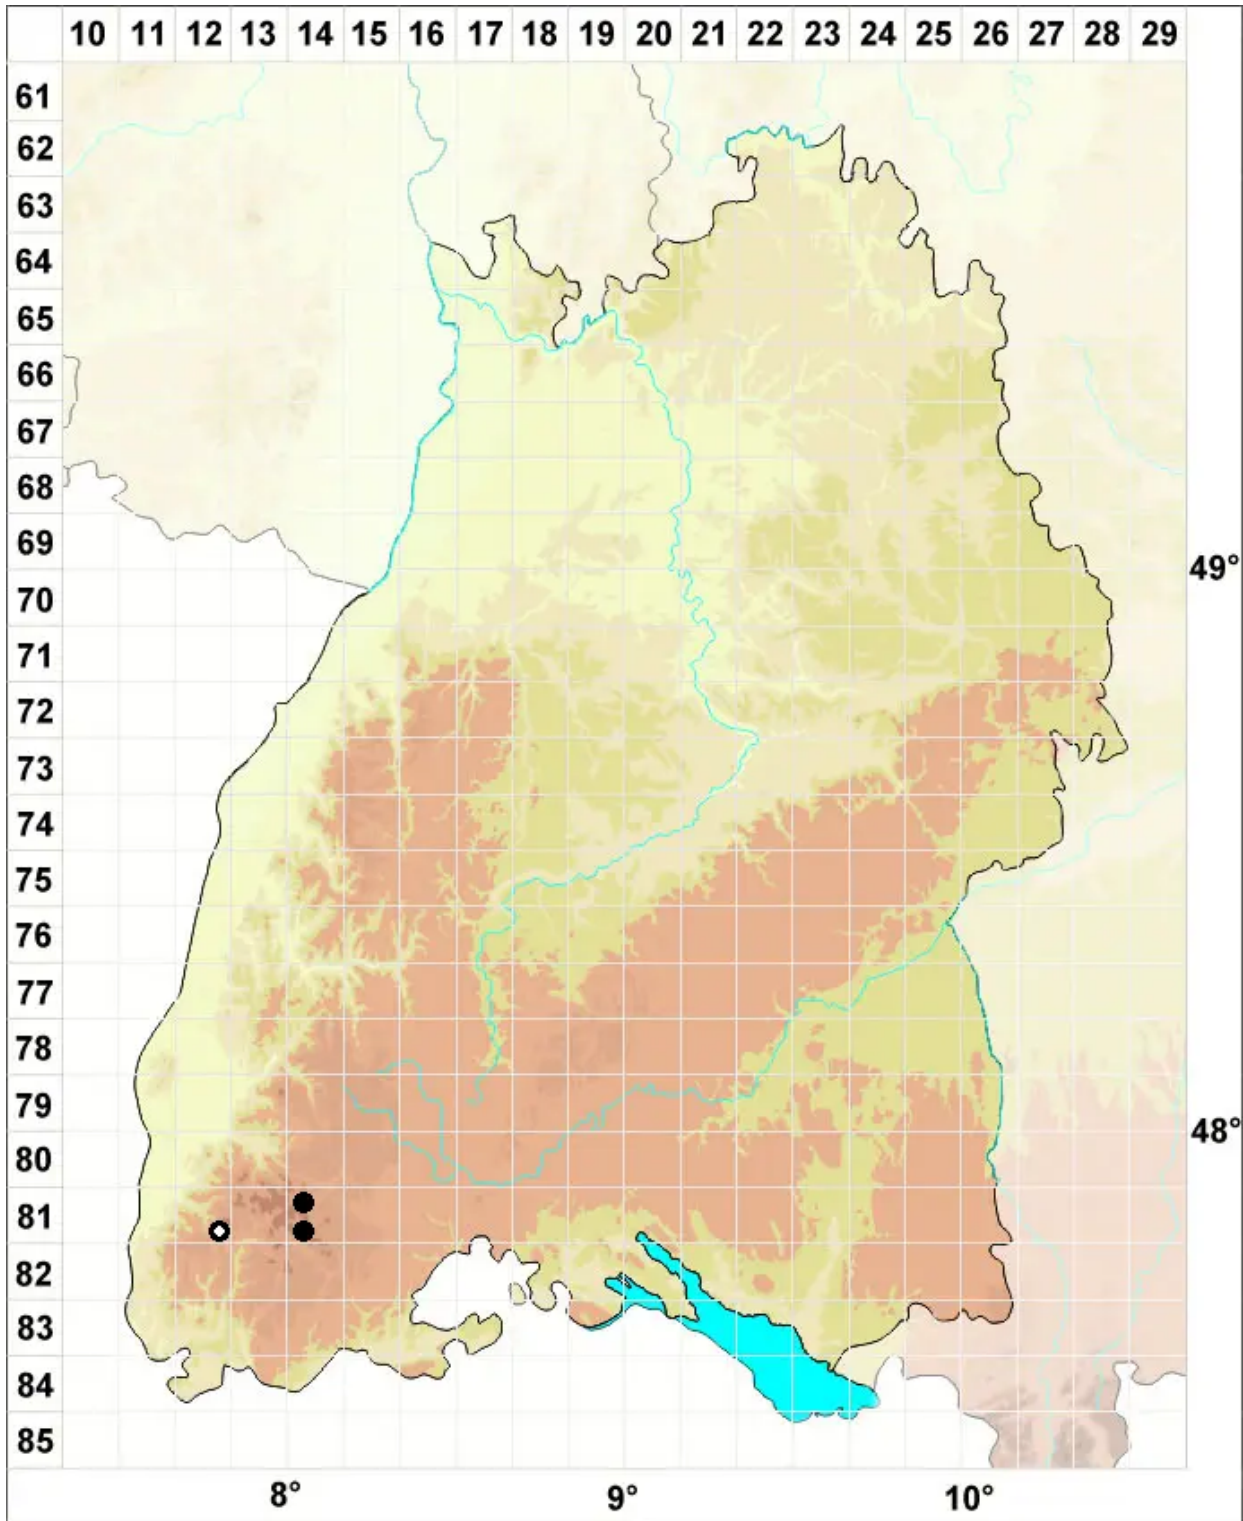

# Kiaeria starkei (F.Weber & D.Mohr) I.Hagen

Starkes Kropfgabelzahnmoos

Legende:

**Symbole:**

Ausgefülltes Symbol:  
Zeitraum von 1980 bis heute (Aktuelle Angabe)

Leeres Symbol:  
Zeitraum vor 1980 (Altangabe)

Quadrat: Herbarbeleg