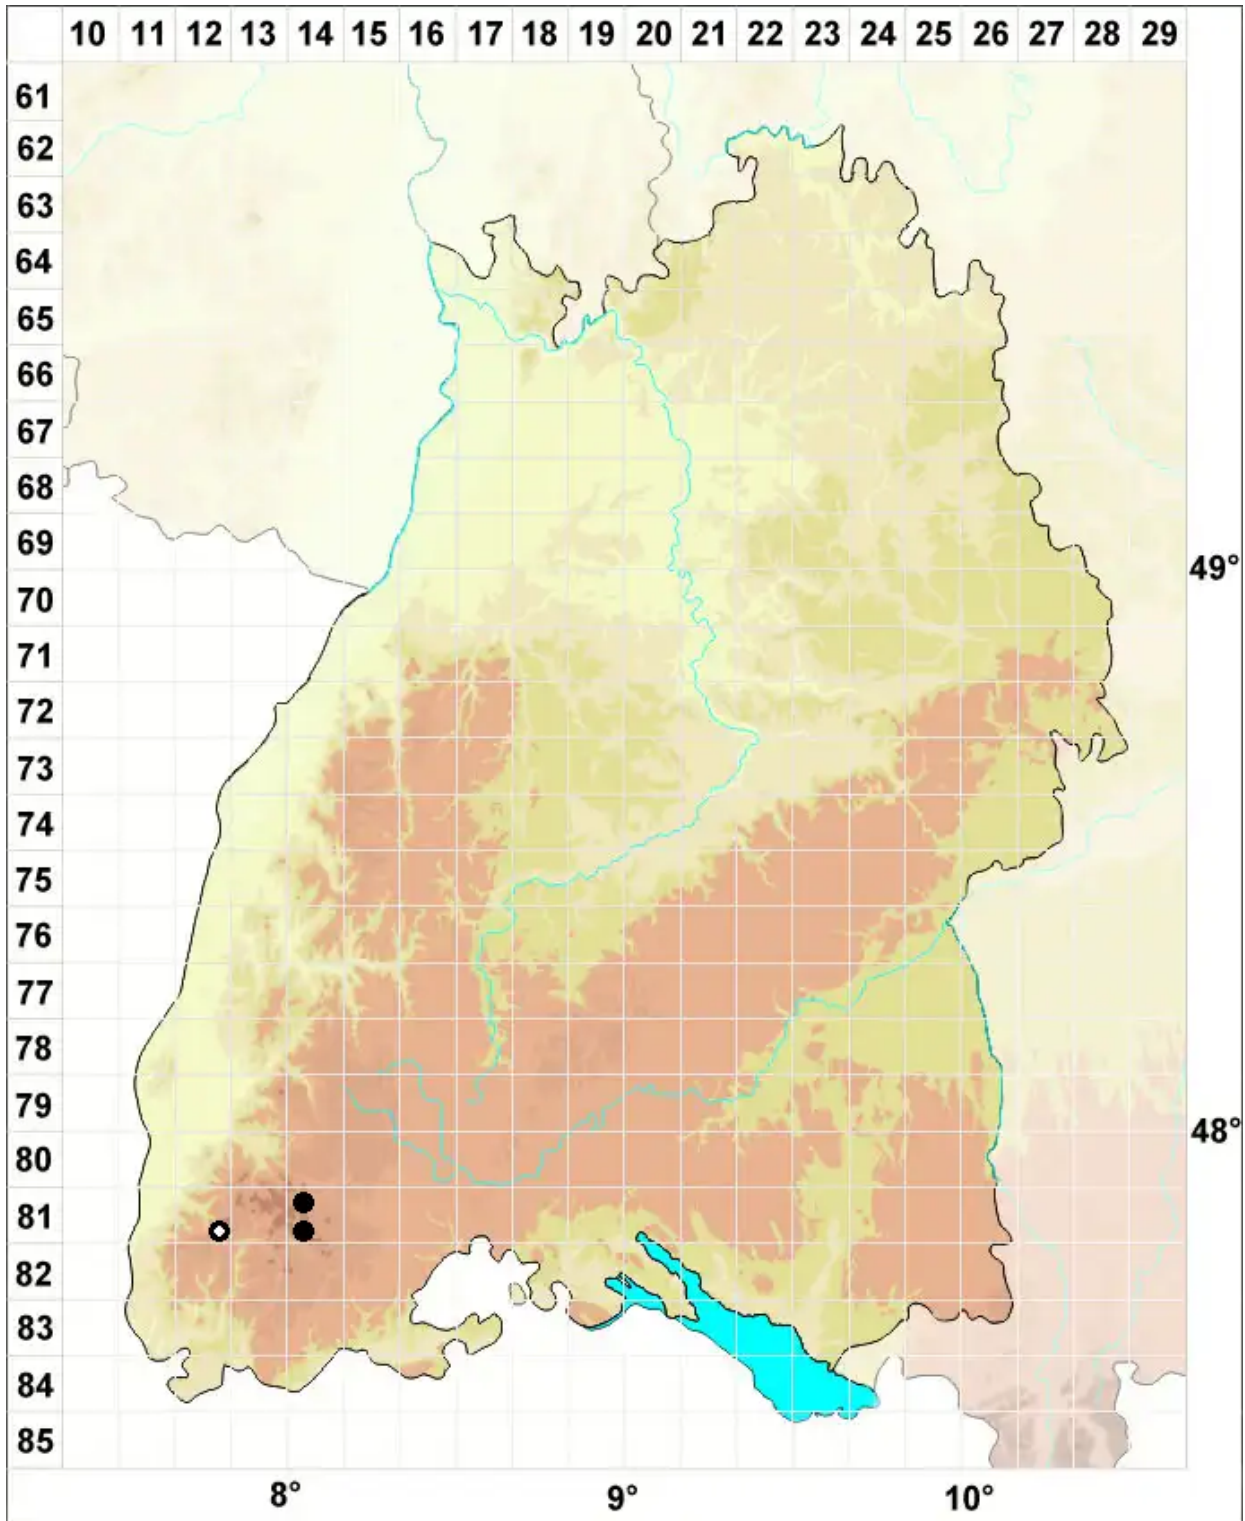

Kiaeria starkei (F.Weber & D.Mohr) I.Hagen

Starkes Kropfgabelzahnmoos

Legende:

Symbole:

Ausgefülltes Symbol:
Zeitraum von 1980 bis heute (Aktuelle Angabe)

Leeres Symbol:
Zeitraum vor 1980 (Altangabe)

Quadrat: Herbarbeleg