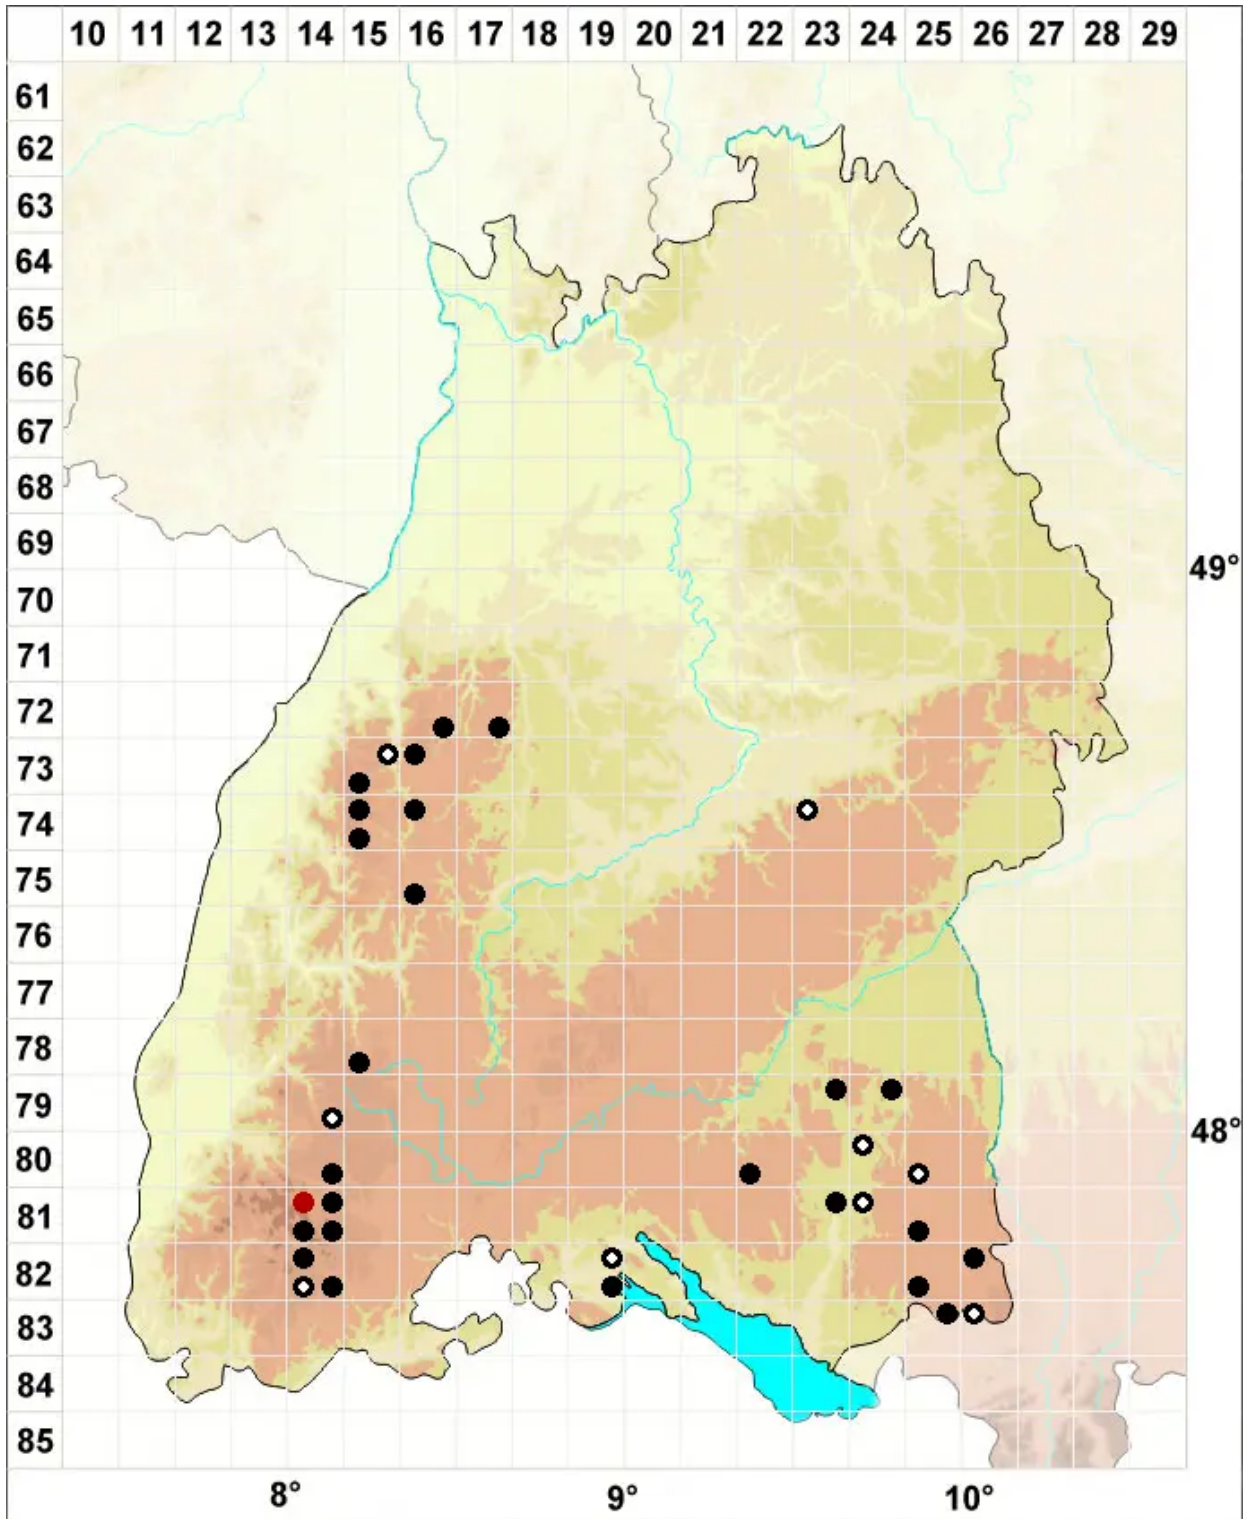

Kurzia pauciflora (Dicks.) Grolle

Wenigblütiges Kleinschuppenzweigmoos

Legende:

- Symbole:**
- Ausgefülltes Symbol:
Zeitraum von 1980 bis heute (Aktuelle Angabe)
 - Leeres Symbol:
Zeitraum vor 1980 (Altangabe)
 - Quadrat: Herbarbeleg