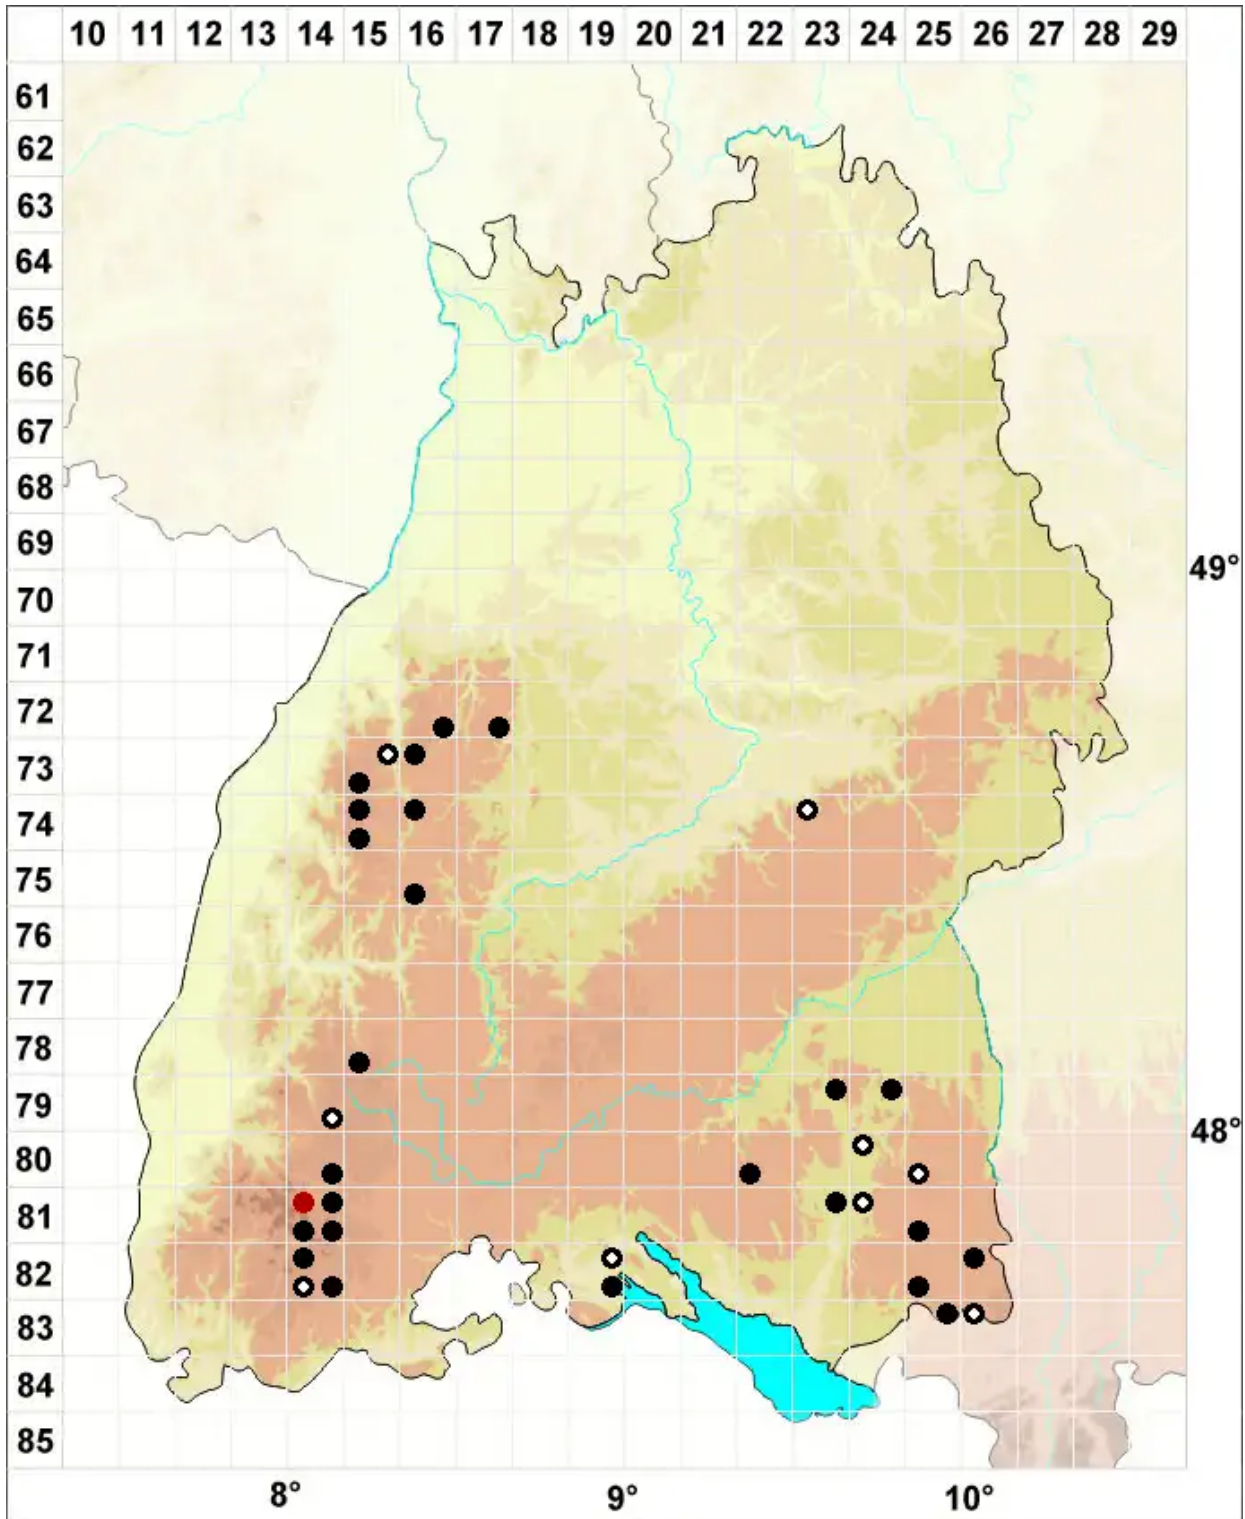

# Kurzia pauciflora (Dicks.) Grolle

Wenigblütiges Kleinschuppenzweigmoos

Legende:

- Symbole:**
- Ausgefülltes Symbol:  
Zeitraum von 1980 bis heute (Aktuelle Angabe)
  - Leeres Symbol:  
Zeitraum vor 1980 (Altangabe)
  - Quadrat: Herbarbeleg