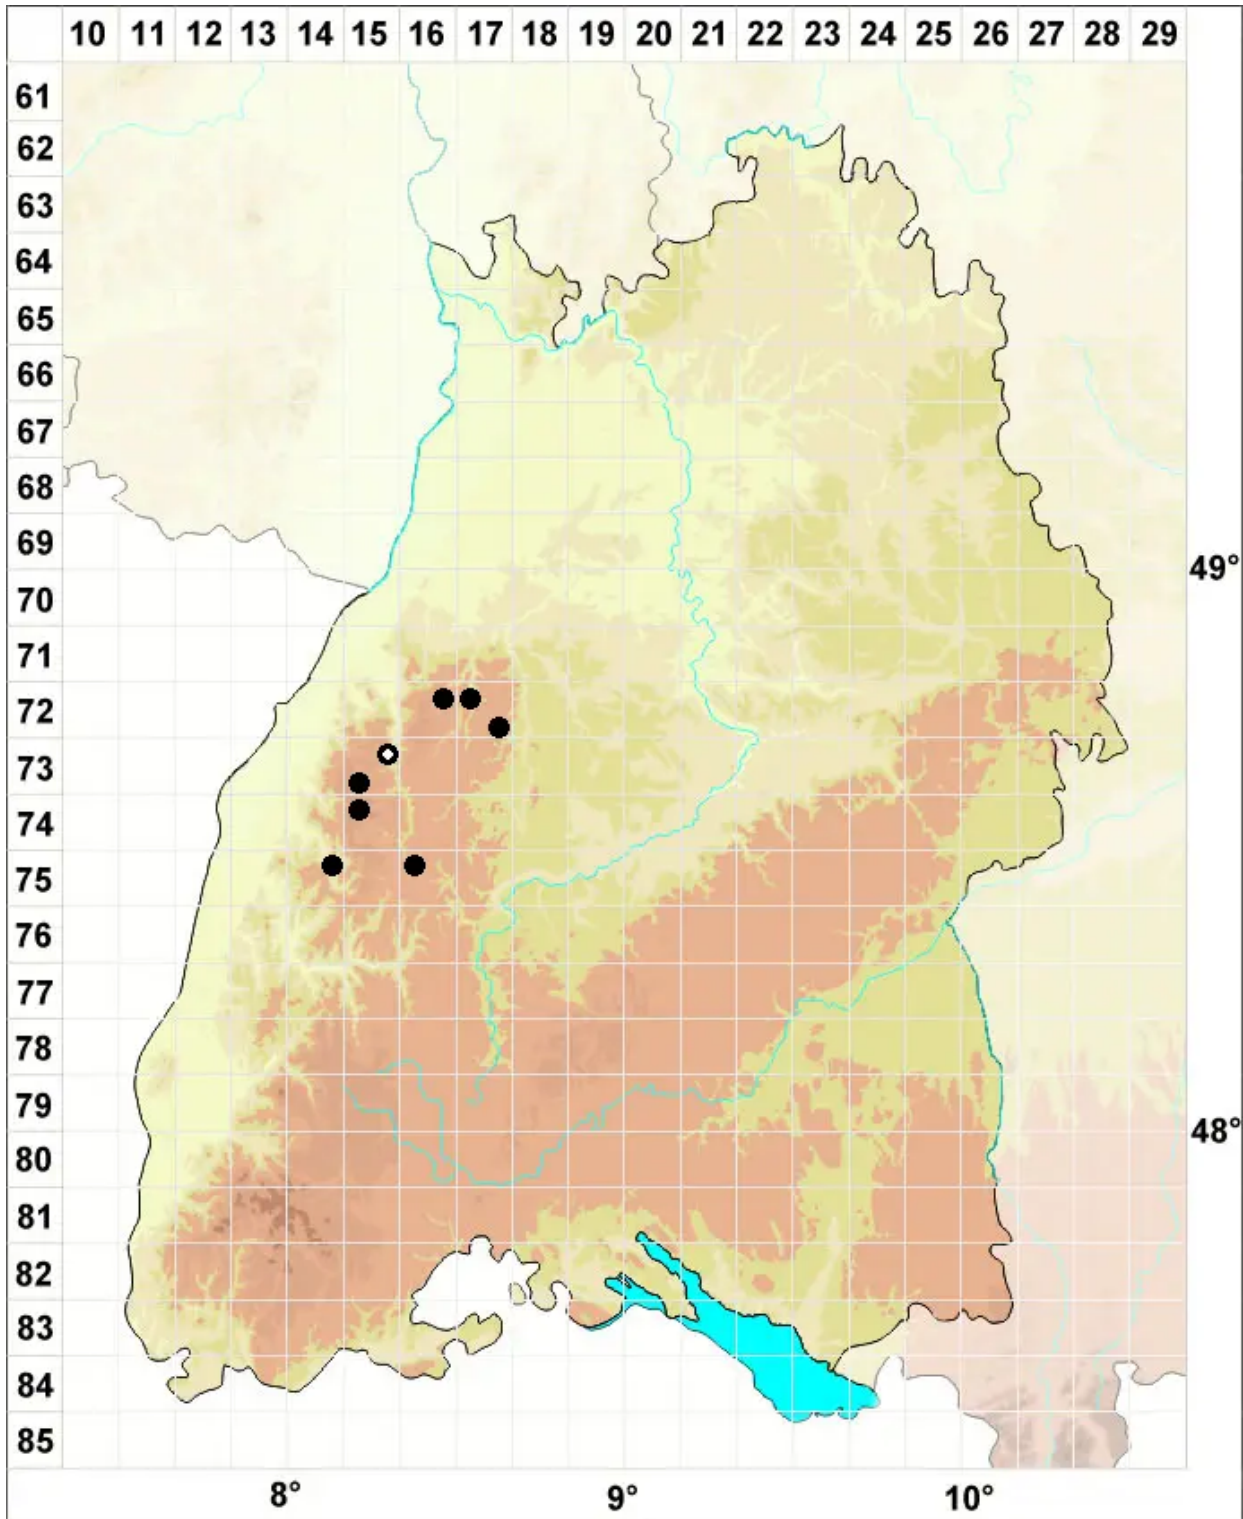

Kurzia sylvatica (A.Evans) Grolle

Wald-Kleinschuppenzweigmoos

Legende:

Symbole:

Ausgefülltes Symbol:
Zeitraum von 1980 bis heute (Aktuelle Angabe)

Leeres Symbol:
Zeitraum vor 1980 (Altangabe)

Quadrat: Herbarbeleg