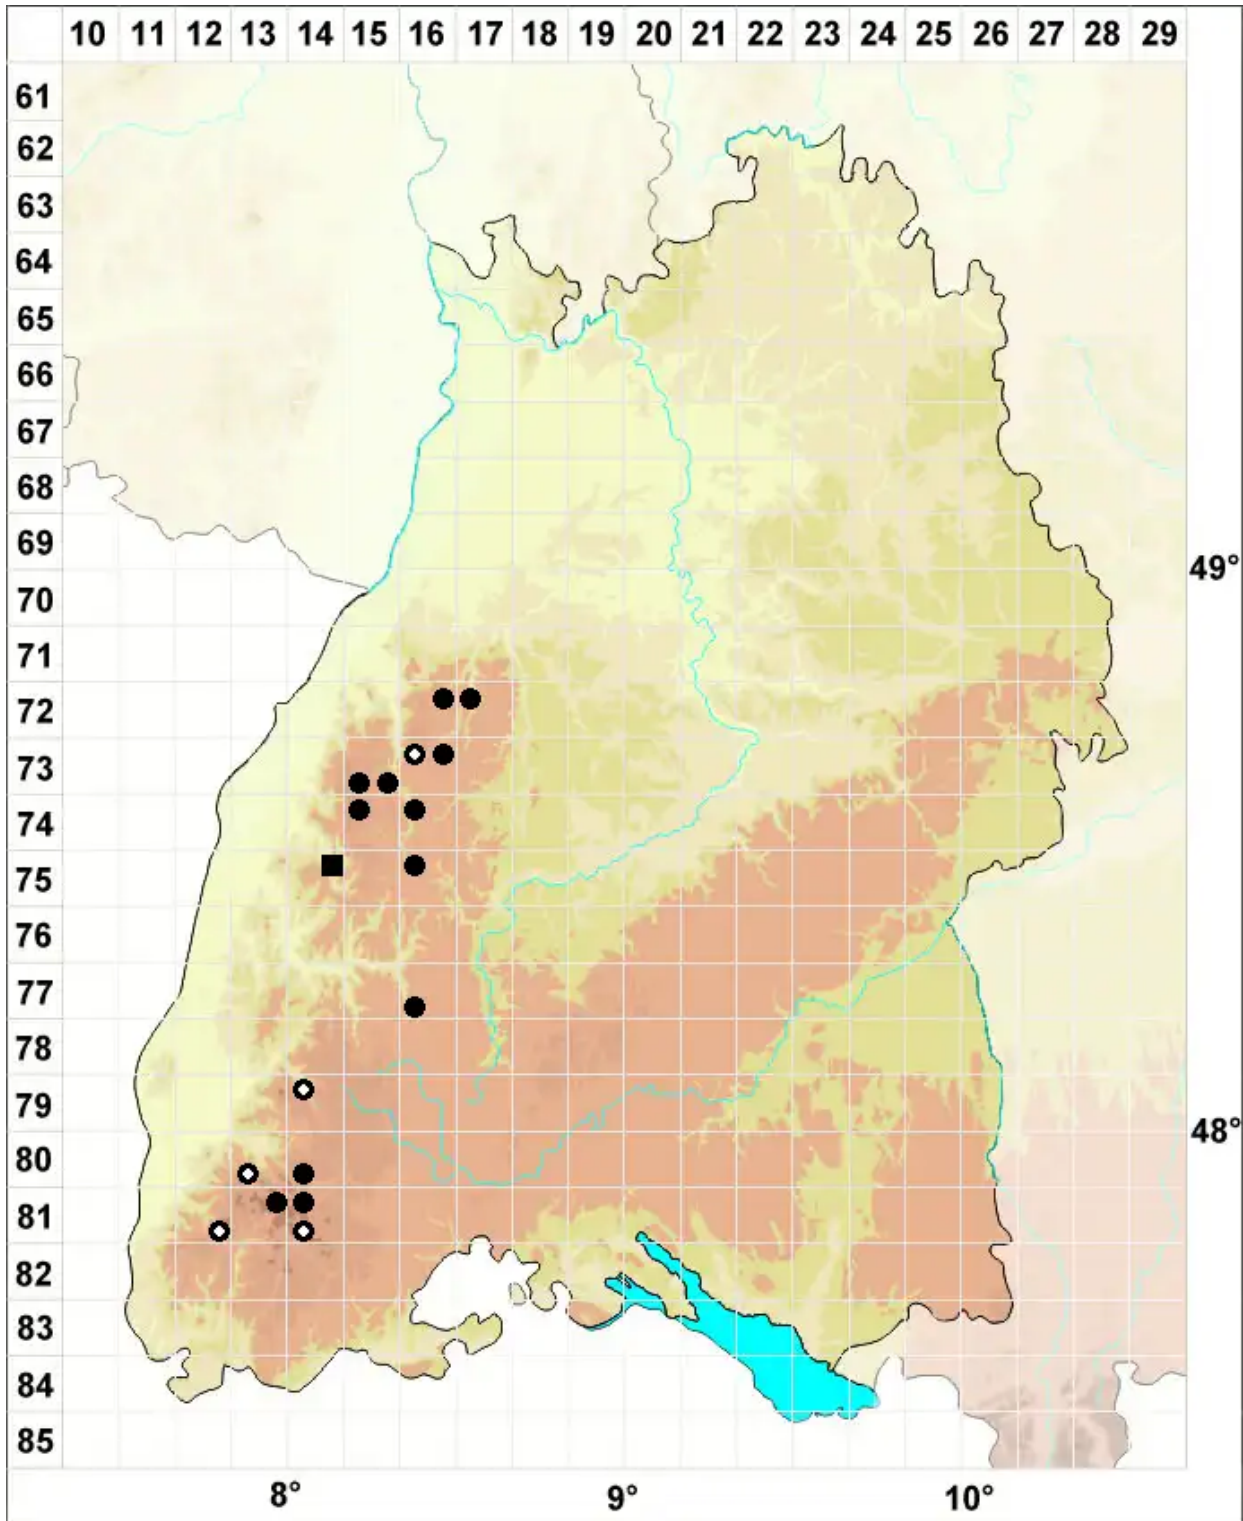

Kurzia trichoclados (Müll.Frib.) Grolle

Haarfeines Kleinschuppenzweigmoos

Legende:

Symbole:

Ausgefülltes Symbol:
Zeitraum von 1980 bis heute (Aktuelle Angabe)

Leeres Symbol:
Zeitraum vor 1980 (Altangabe)

Quadrat: Herbarbeleg