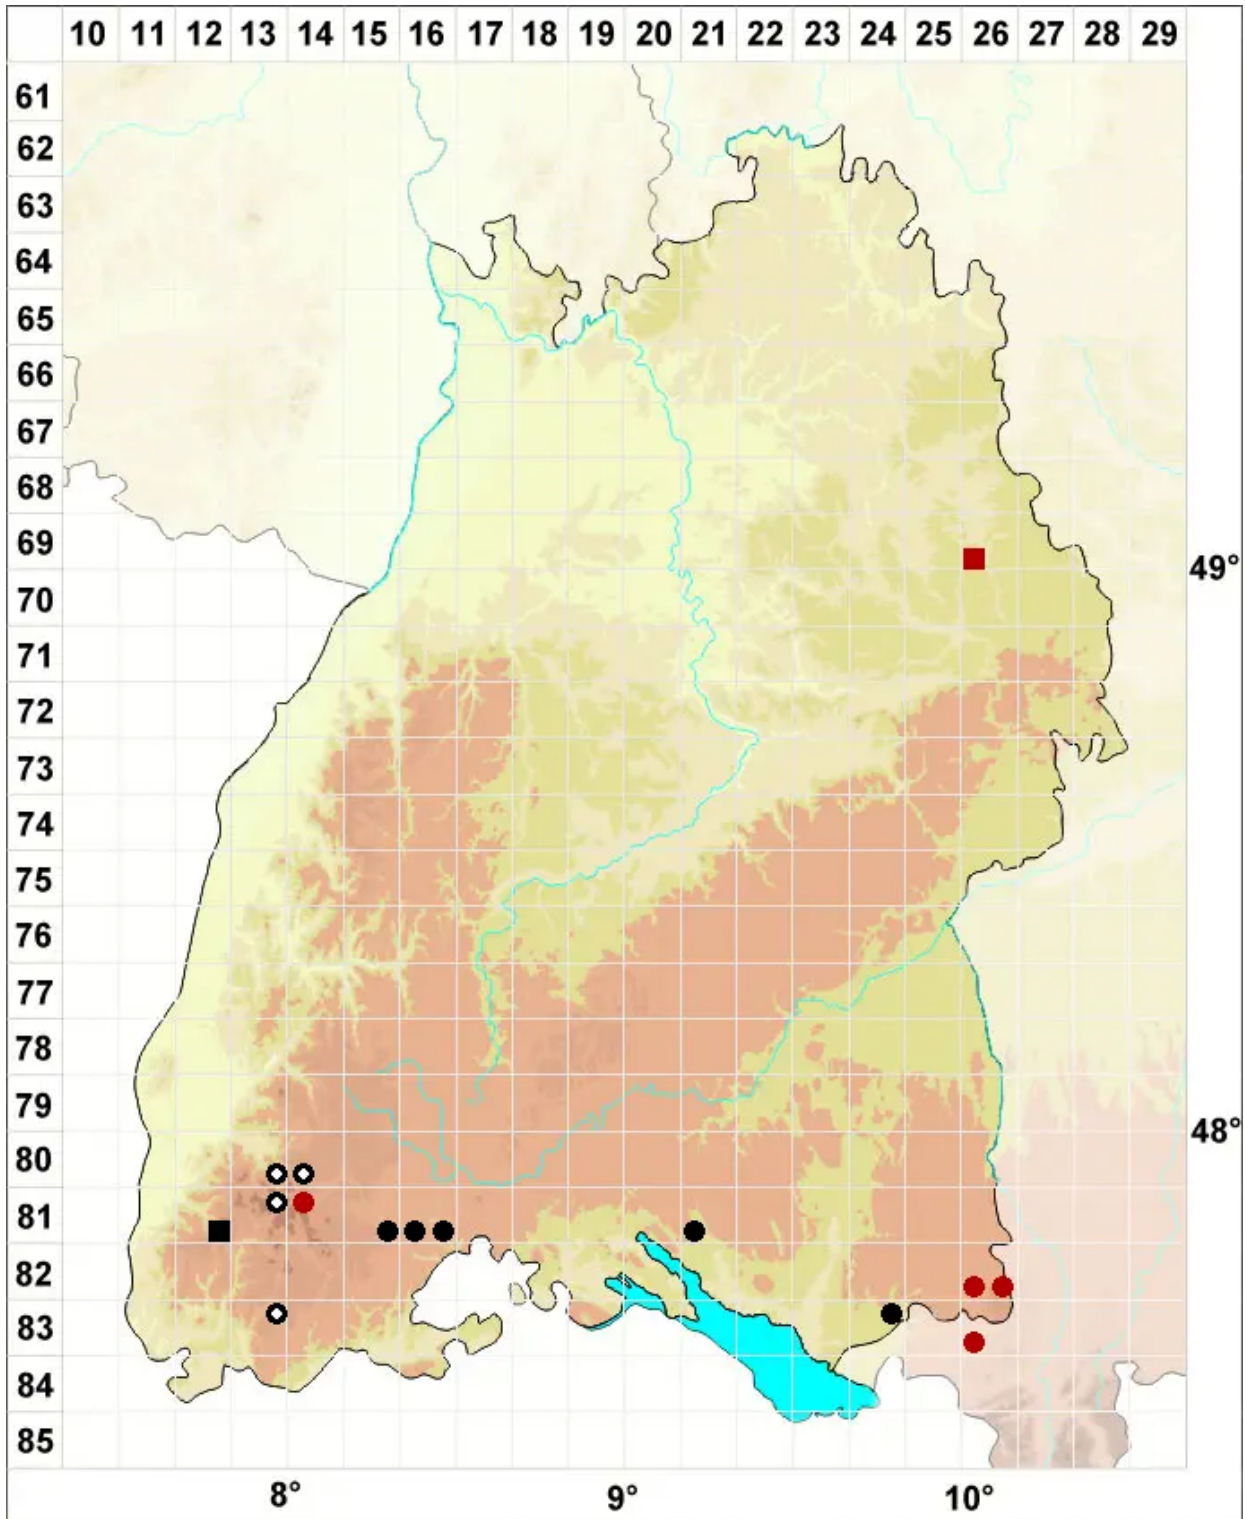

Mesoptychia bantriensis (Hook.) L.Söderstr. & Valenta

Großes Glattkelchmoos

Legende:

- Symbole:**
- Ausgefülltes Symbol:
Zeitraum von 1980 bis heute (Aktuelle Angabe)
 - Leeres Symbol:
Zeitraum vor 1980 (Altangabe)
 - Quadrat: Herbarbeleg