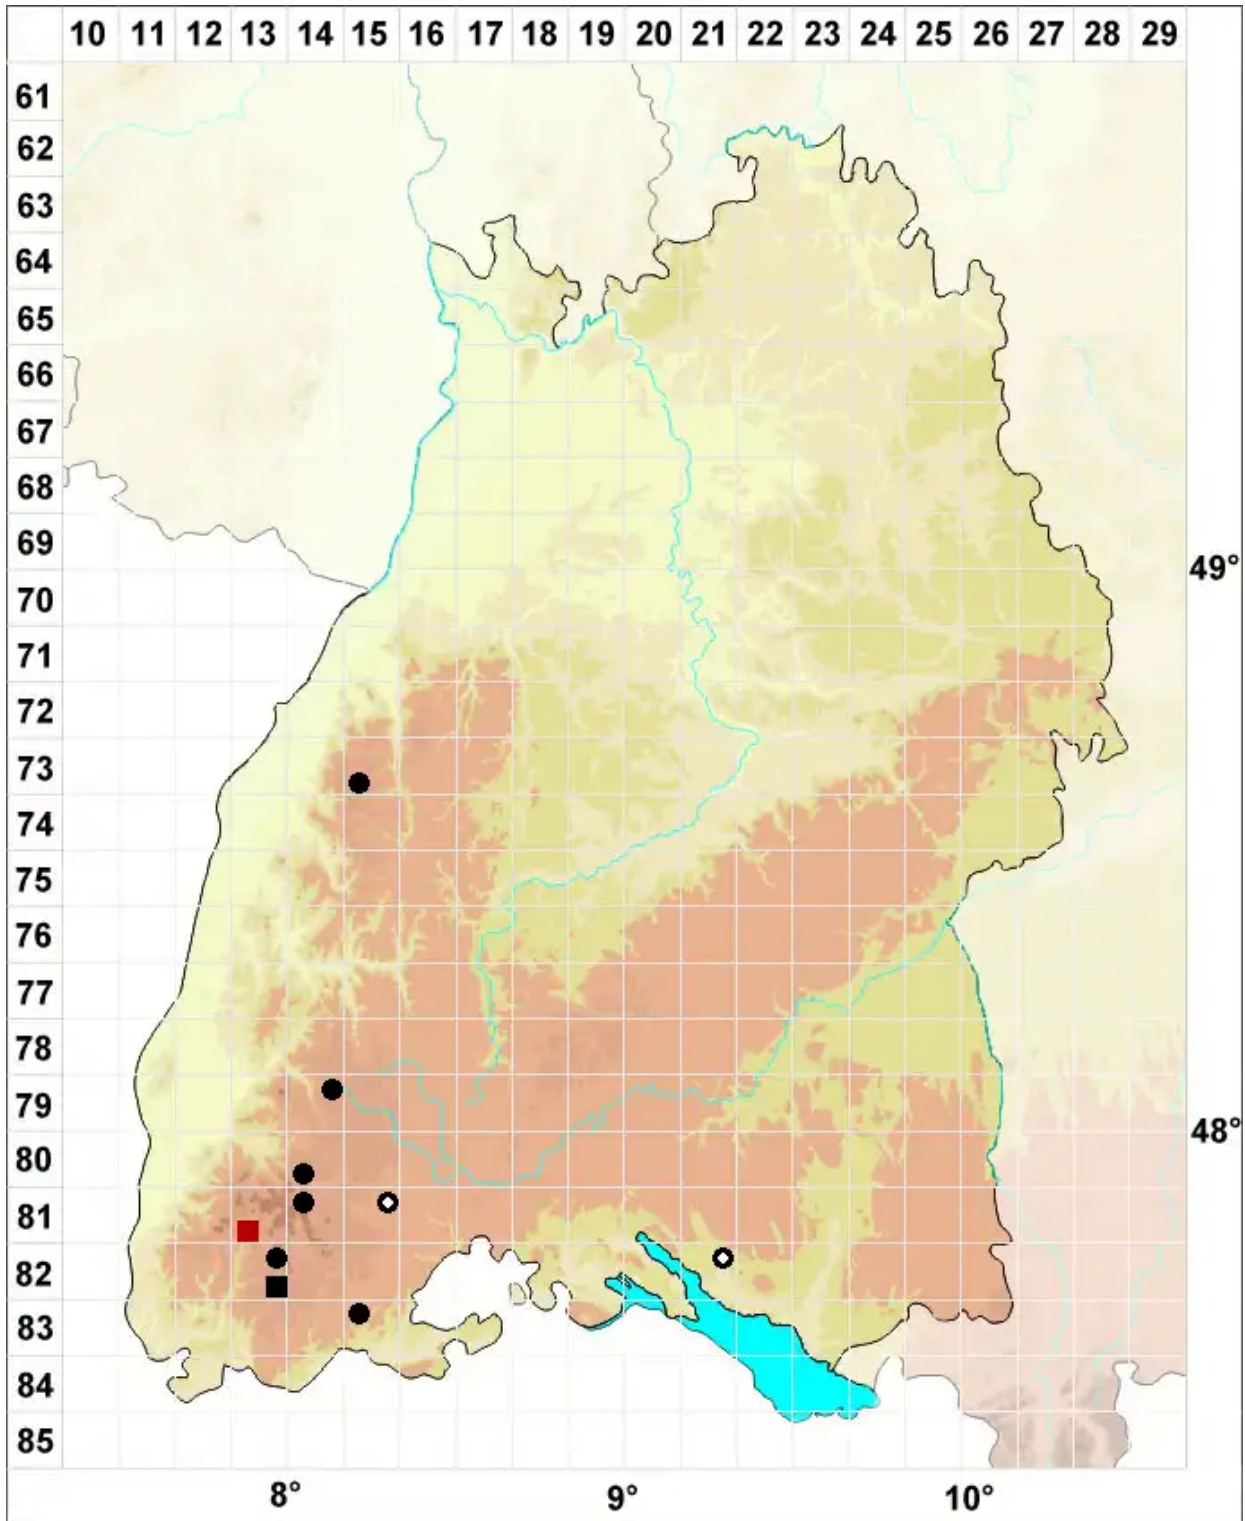

Mesoptychia heterocolpos (Thed. ex Hartm.) L.Söderstr. & V

Brutkörpertragendes Glattkelchmoos

Legende:

Symbole:

Ausgefülltes Symbol:
Zeitraum von 1980 bis heute (Aktuelle Angabe)

Leeres Symbol:
Zeitraum vor 1980 (Altangabe)

Quadrat: Herbarbeleg