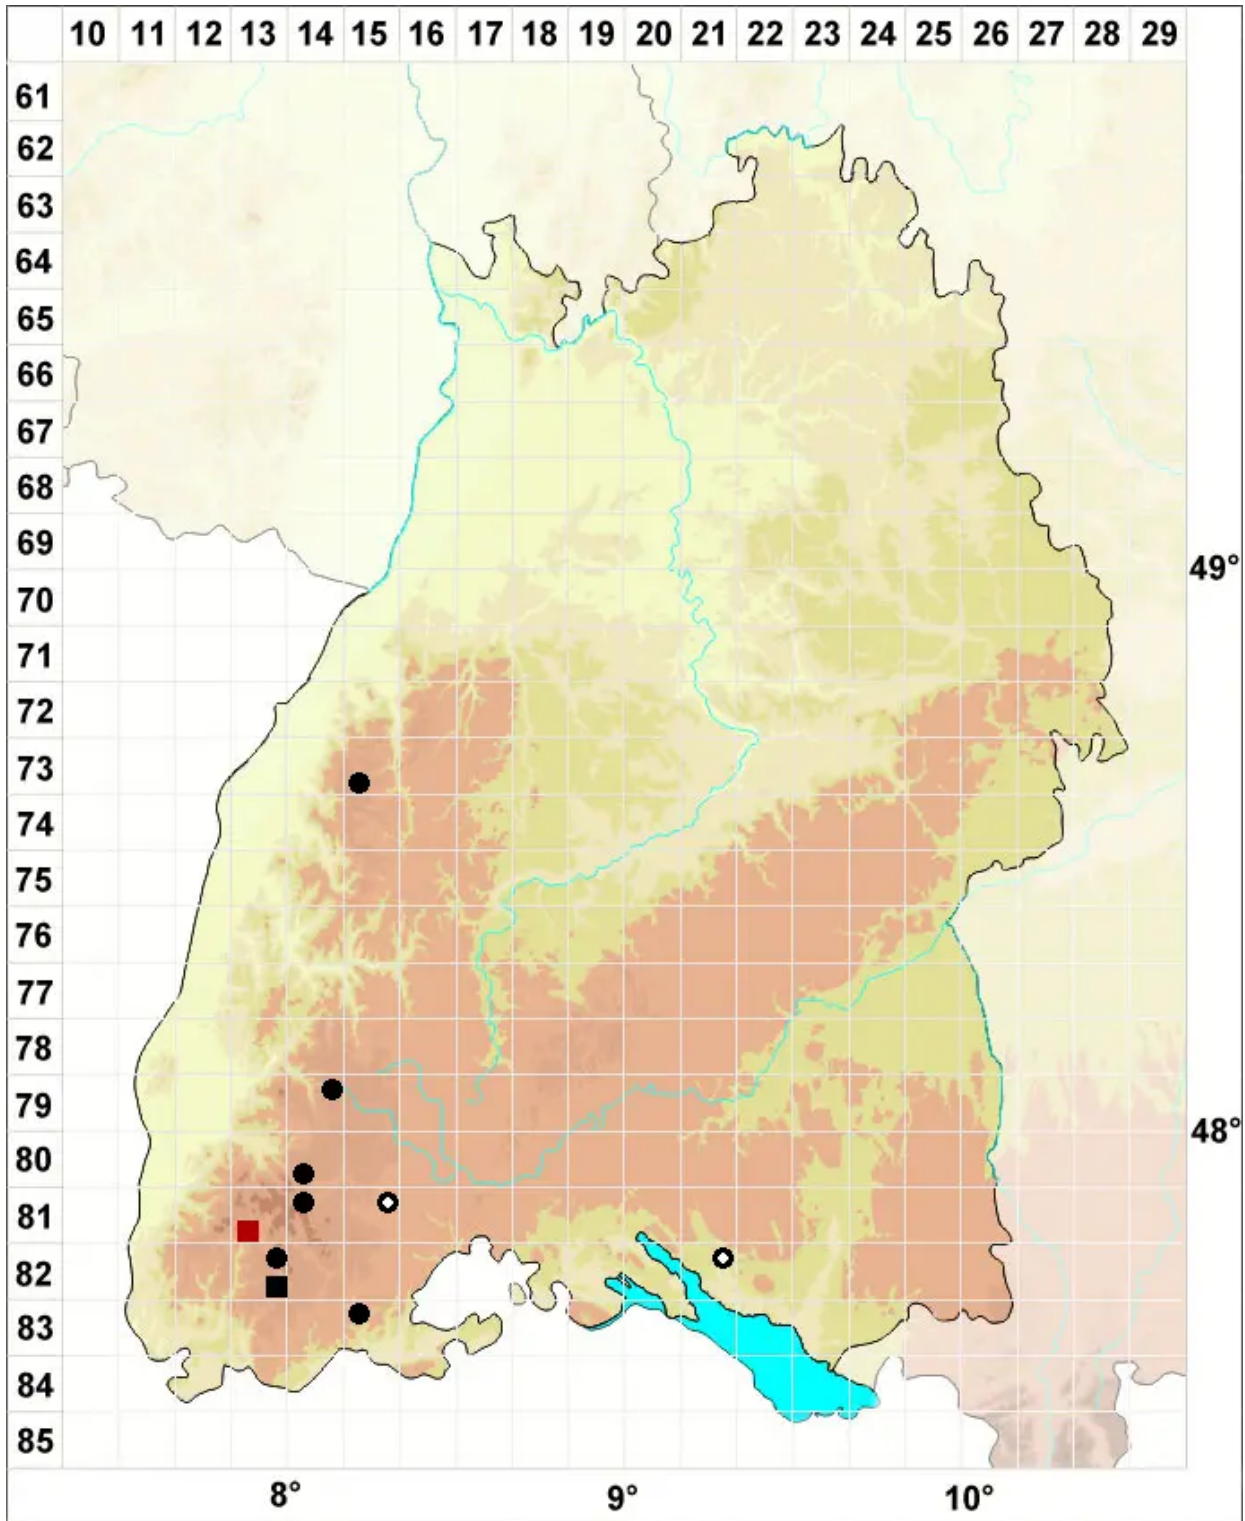

Mesoptychia heterocolpos (Thed. ex Hartm.) L.Söderstr. & V

Brutkörpertragendes Glattkelchmoos

Legende:

- Symbole:**
- Ausgefülltes Symbol:
Zeitraum von 1980 bis heute (Aktuelle Angabe)
 - Leeres Symbol:
Zeitraum vor 1980 (Altangabe)
 - Quadrat: Herbarbeleg