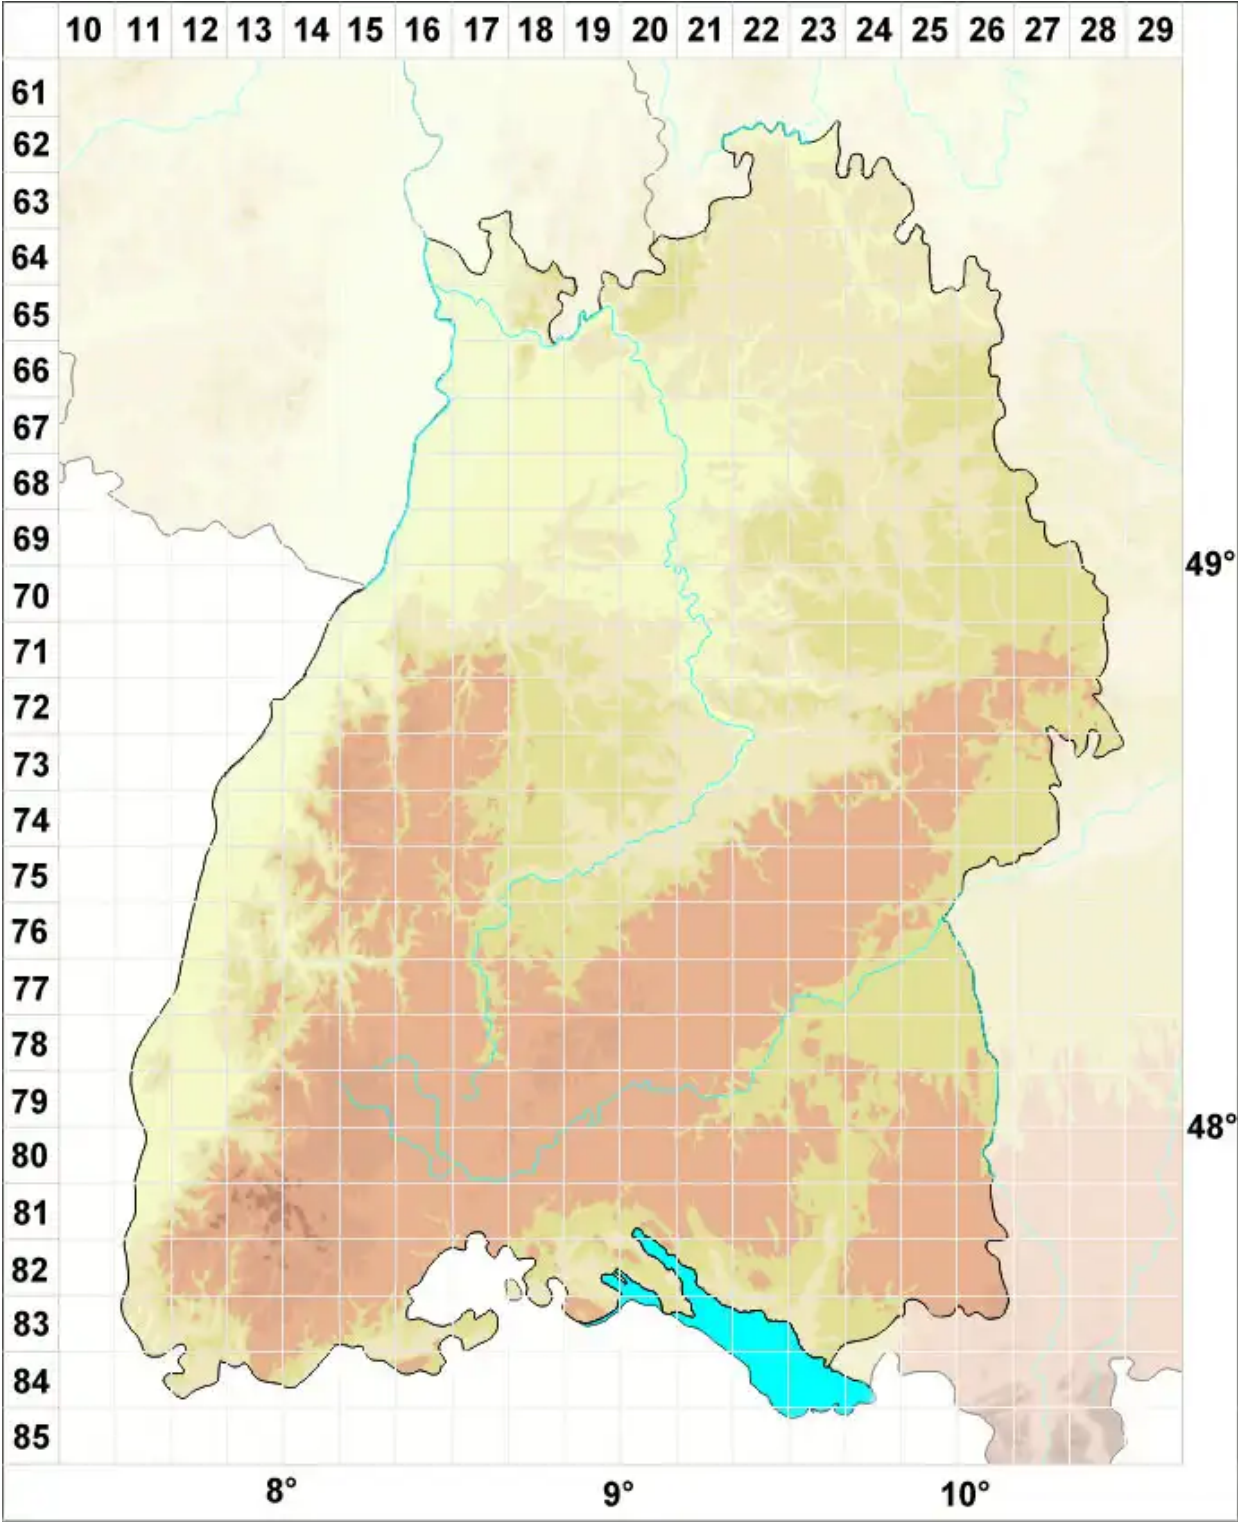

Lejeunea Lib.

Lappenmoos

Legende:

- Symbole:**
- Ausgefülltes Symbol:
Zeitraum von 1980 bis heute (Aktuelle Angabe)
 - Leeres Symbol:
Zeitraum vor 1980 (Altangabe)
 - Quadrat: Herbarbeleg