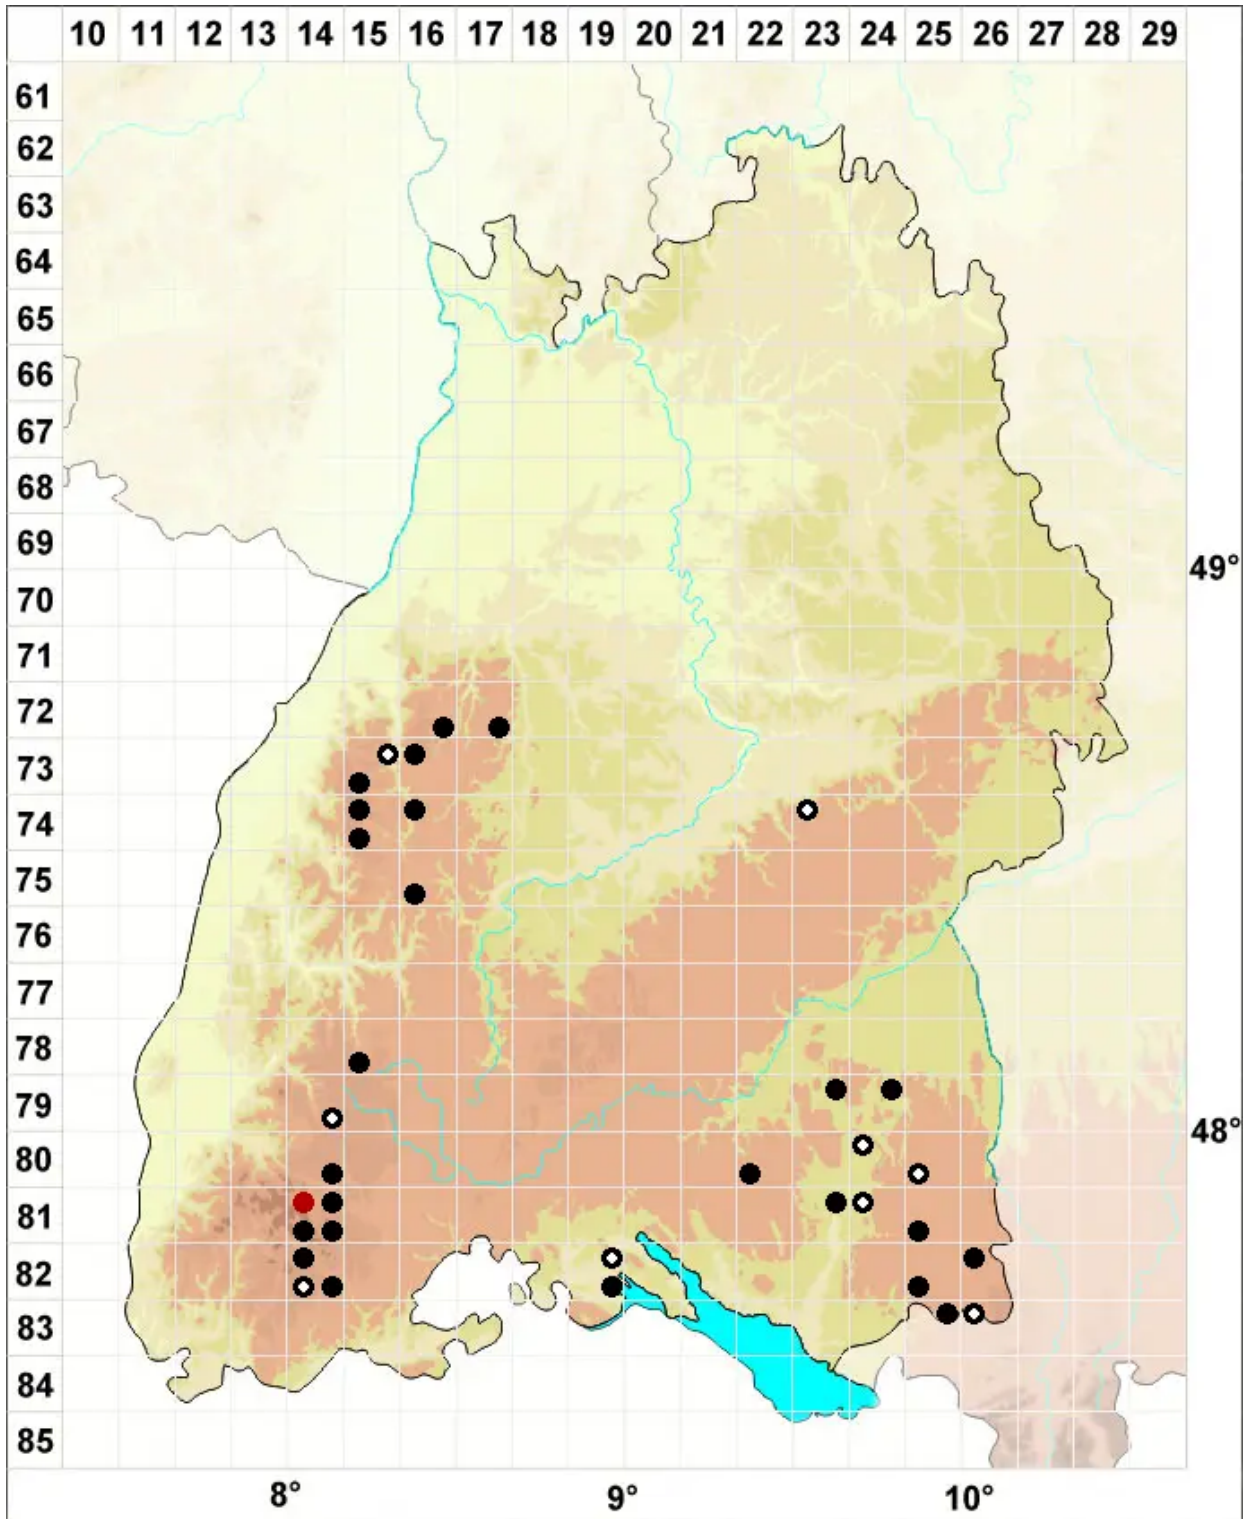

Kurzia pauciflora (Dicks.) Grolle

Wenigblütiges Kleinschuppenzweigmoos

Legende:

Symbole:
Ausgefülltes Symbol:
Zeitraum von 1980 bis heute (Aktuelle Angabe)
Leeres Symbol:
Zeitraum vor 1980 (Altangabe)
Quadrat: Herbarbeleg