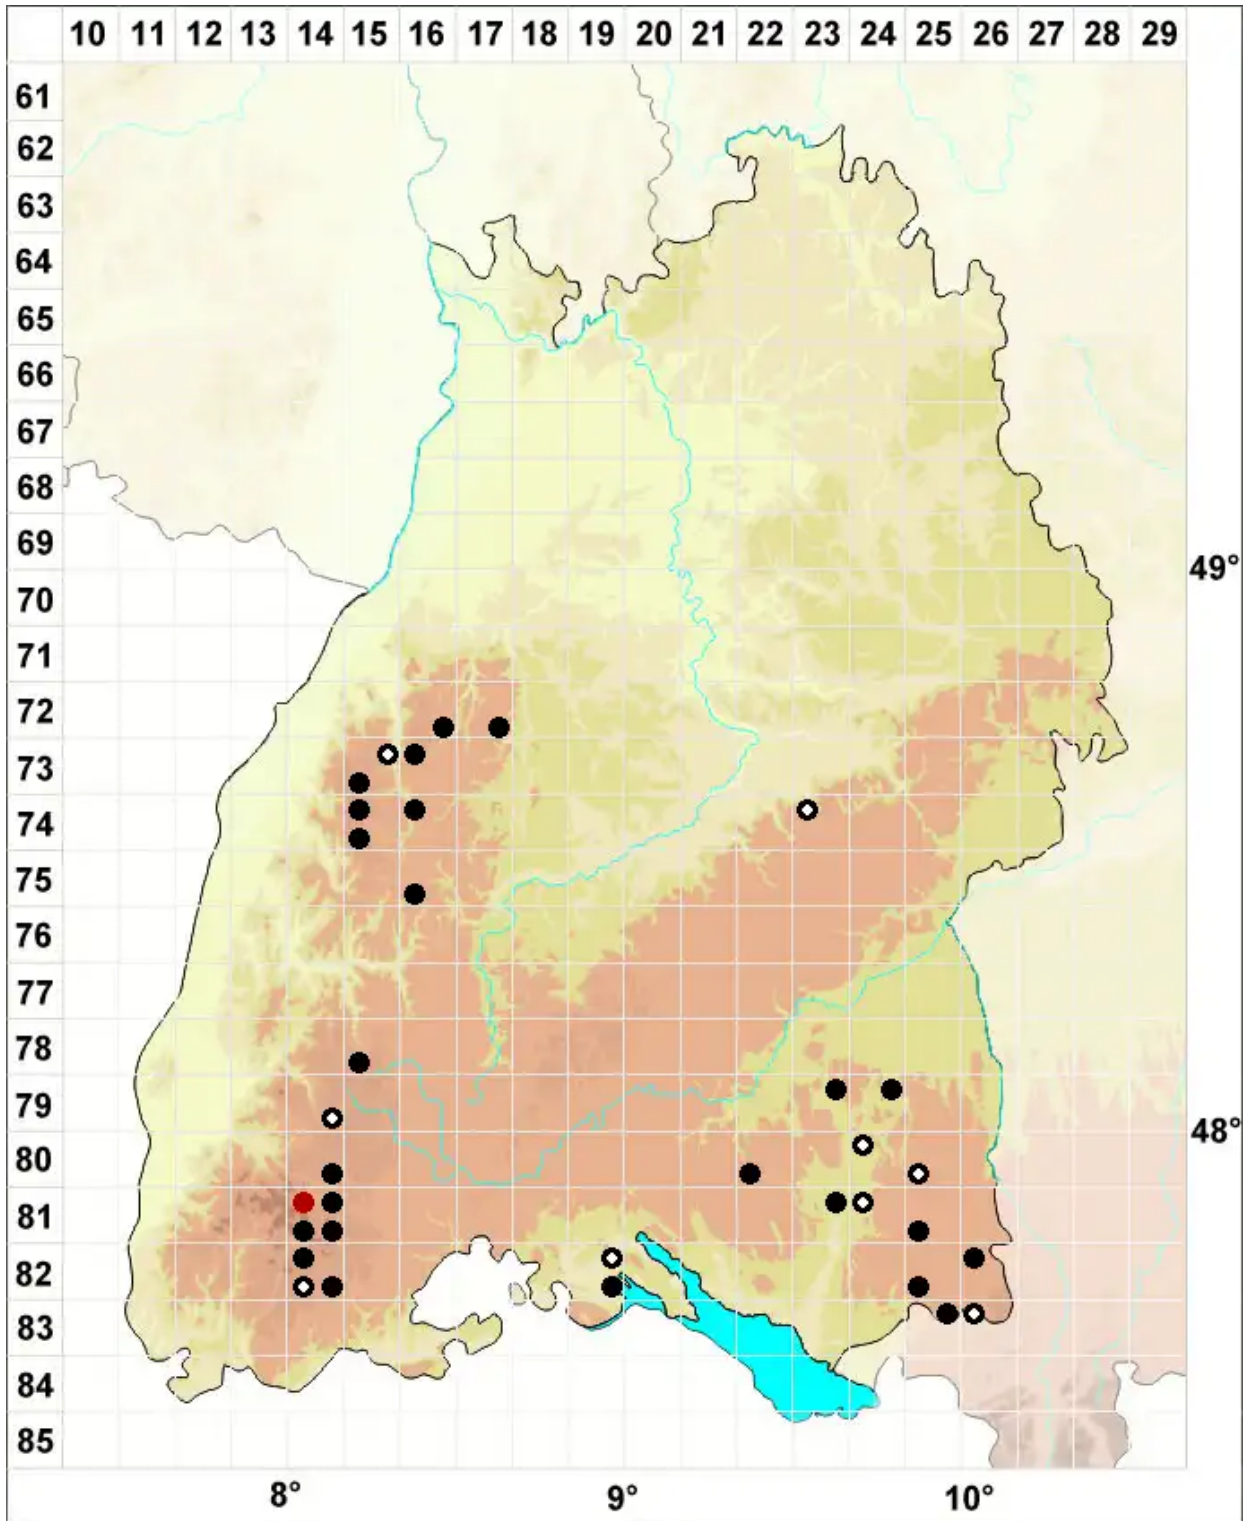

Kurzia pauciflora (Dicks.) Grolle

Wenigblütiges Kleinschuppenzweigmoos

Legende:

Symbole:

Ausgefülltes Symbol:
Zeitraum von 1980 bis heute (Aktuelle Angabe)

Leeres Symbol:
Zeitraum vor 1980 (Altangabe)

Quadrat: Herbarbeleg