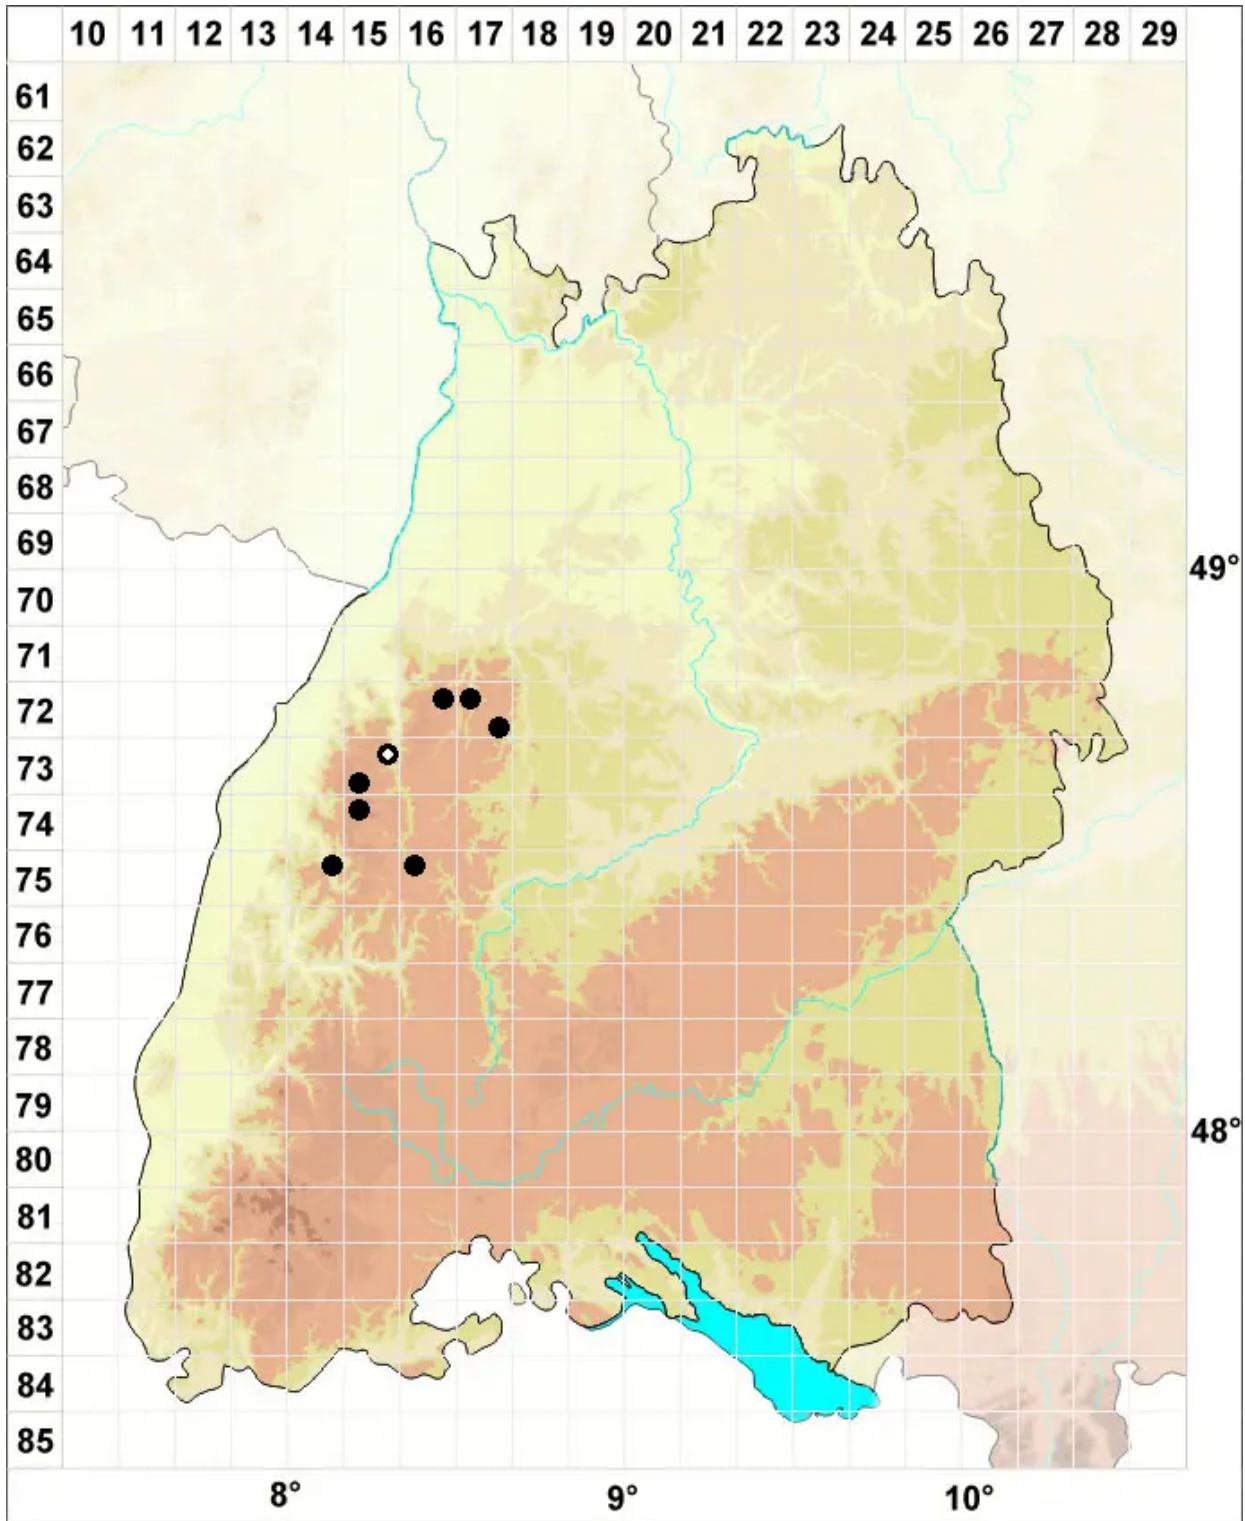

Kurzia sylvatica (A.Evans) Grolle

Wald-Kleinschuppenzweigmoos

Legende:

Symbole:

Ausgefülltes Symbol:
Zeitraum von 1980 bis heute (Aktuelle Angabe)

Leeres Symbol:
Zeitraum vor 1980 (Altangabe)

Quadrat: Herbarbeleg