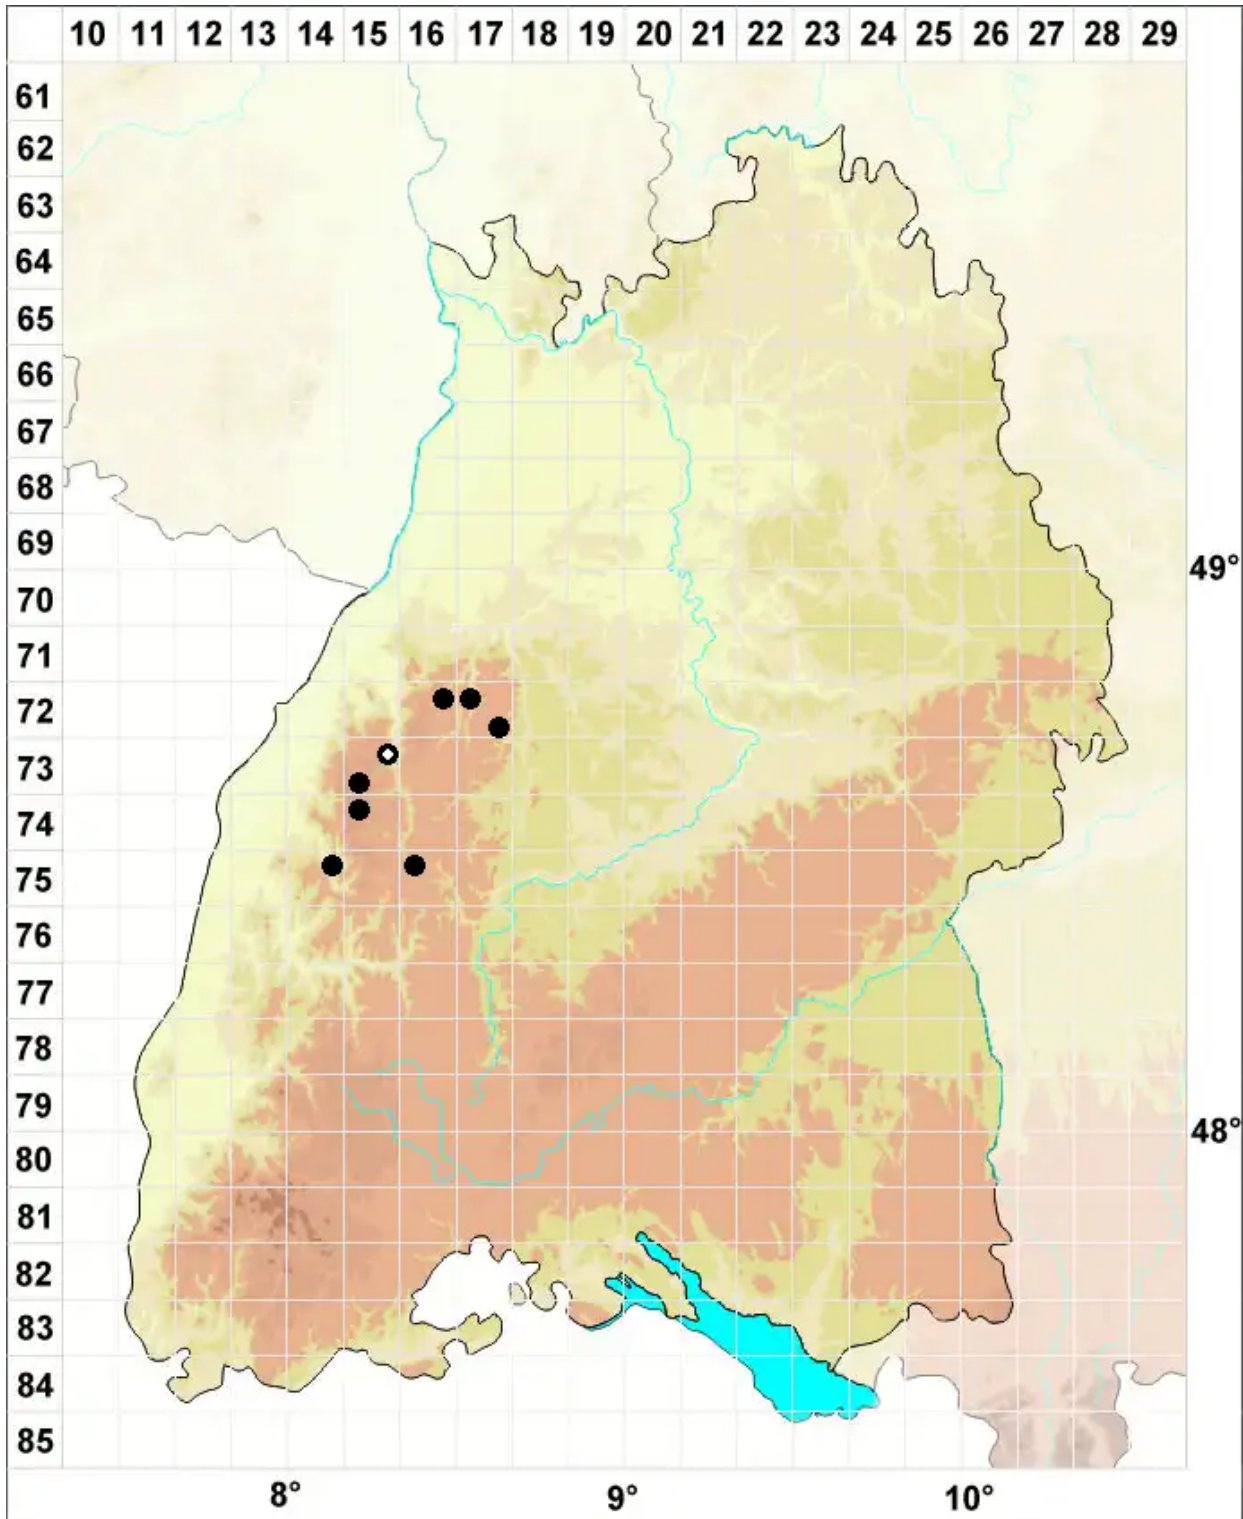

Kurzia sylvatica (A.Evans) Grolle

Wald-Kleinschuppenzweigmoos

Legende:

Symbole:
Ausgefülltes Symbol:
Zeitraum von 1980 bis heute (Aktuelle Angabe)
Leeres Symbol:
Zeitraum vor 1980 (Altangabe)
Quadrat: Herbarbeleg