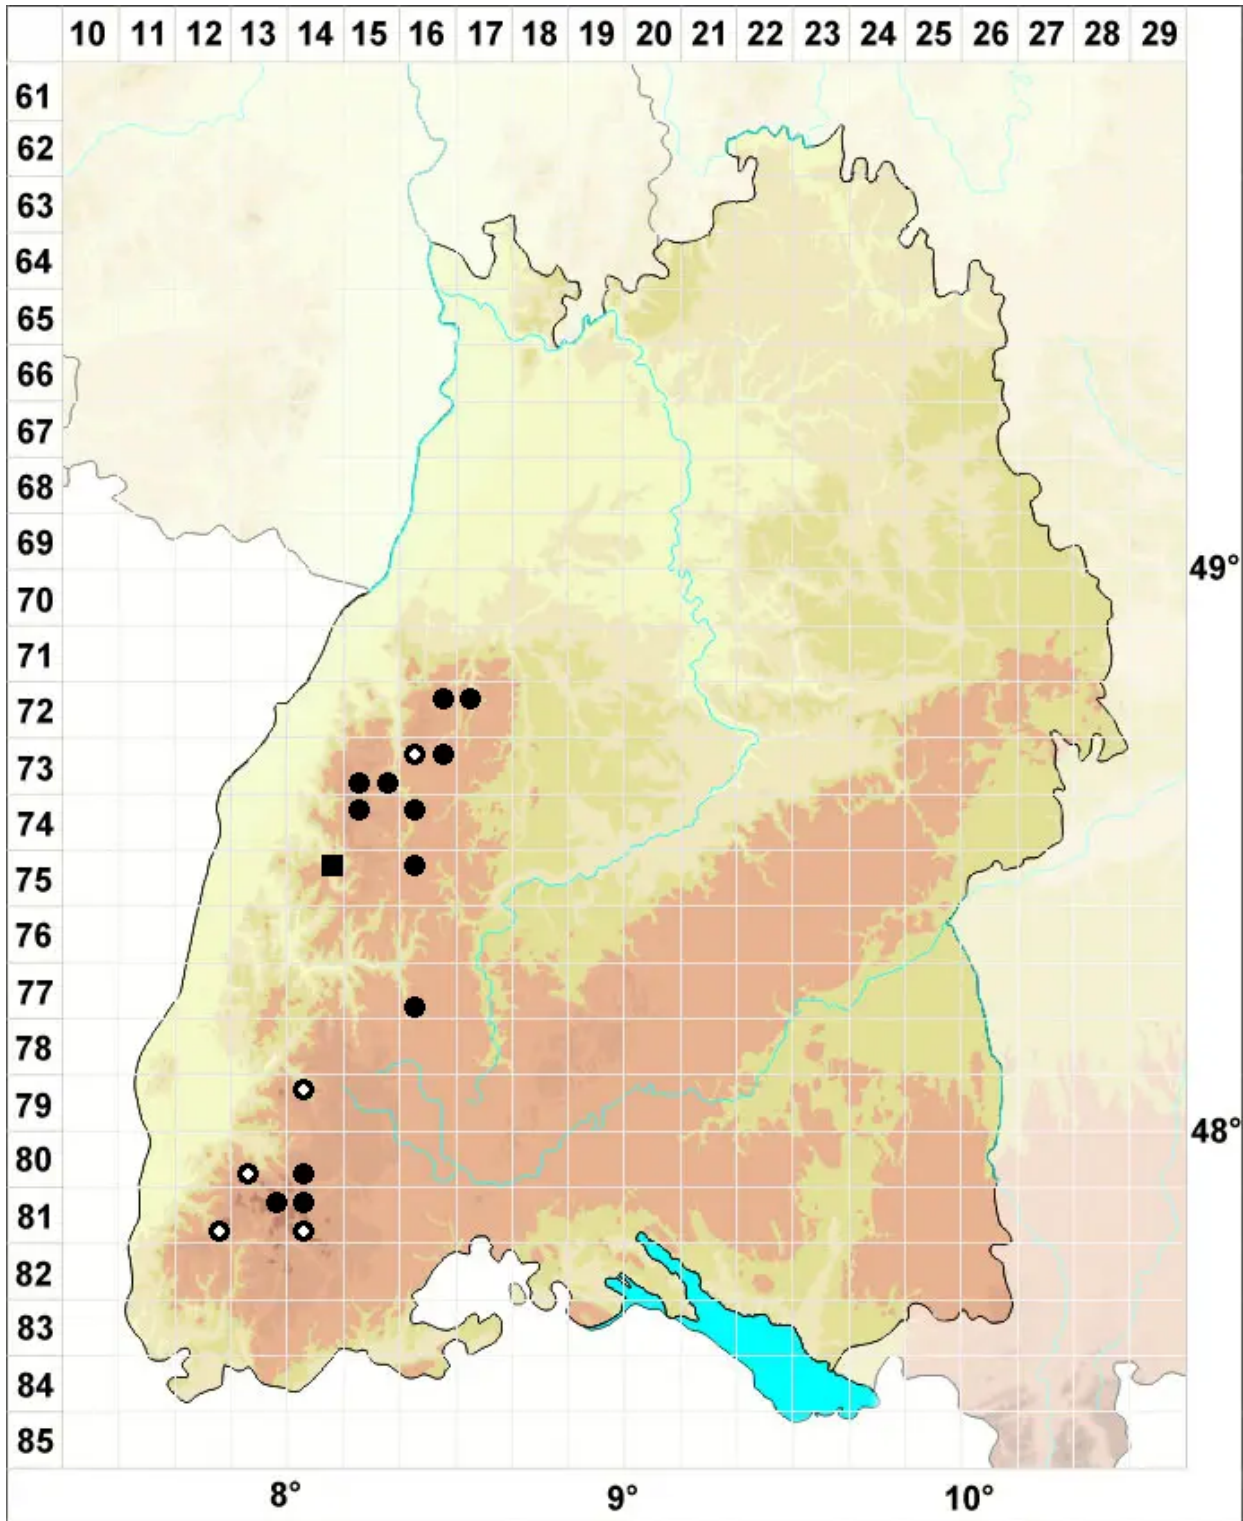

Kurzia trichoclados (Müll.Frib.) Grolle

Haarfeines Kleinschuppenzweigmoos

Legende:

Symbole:

Ausgefülltes Symbol:
Zeitraum von 1980 bis heute (Aktuelle Angabe)

Leeres Symbol:
Zeitraum vor 1980 (Altangabe)

Quadrat: Herbarbeleg