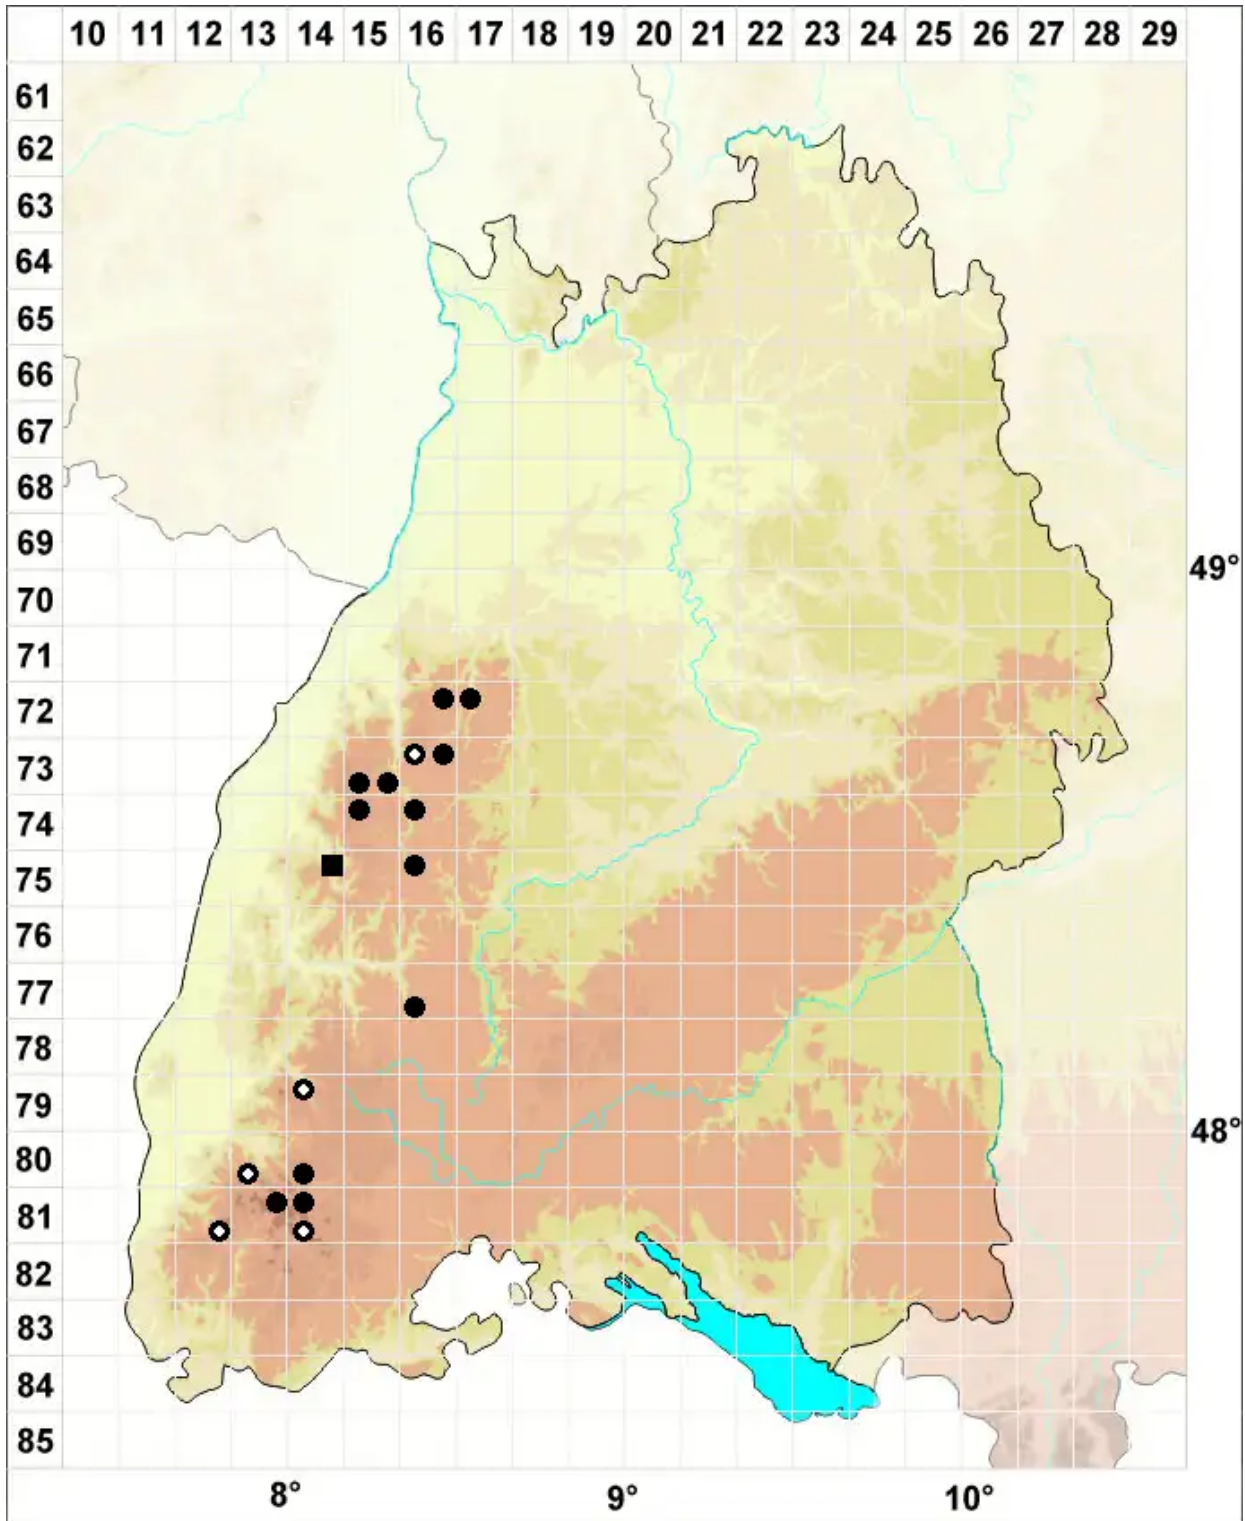

Kurzia trichoclados (Müll.Frib.) Grolle

Haarfeines Kleinschuppenzweigmoos

Legende:

Symbole:

Ausgefülltes Symbol:
Zeitraum von 1980 bis heute (Aktuelle Angabe)

Leeres Symbol:
Zeitraum vor 1980 (Altangabe)

Quadrat: Herbarbeleg