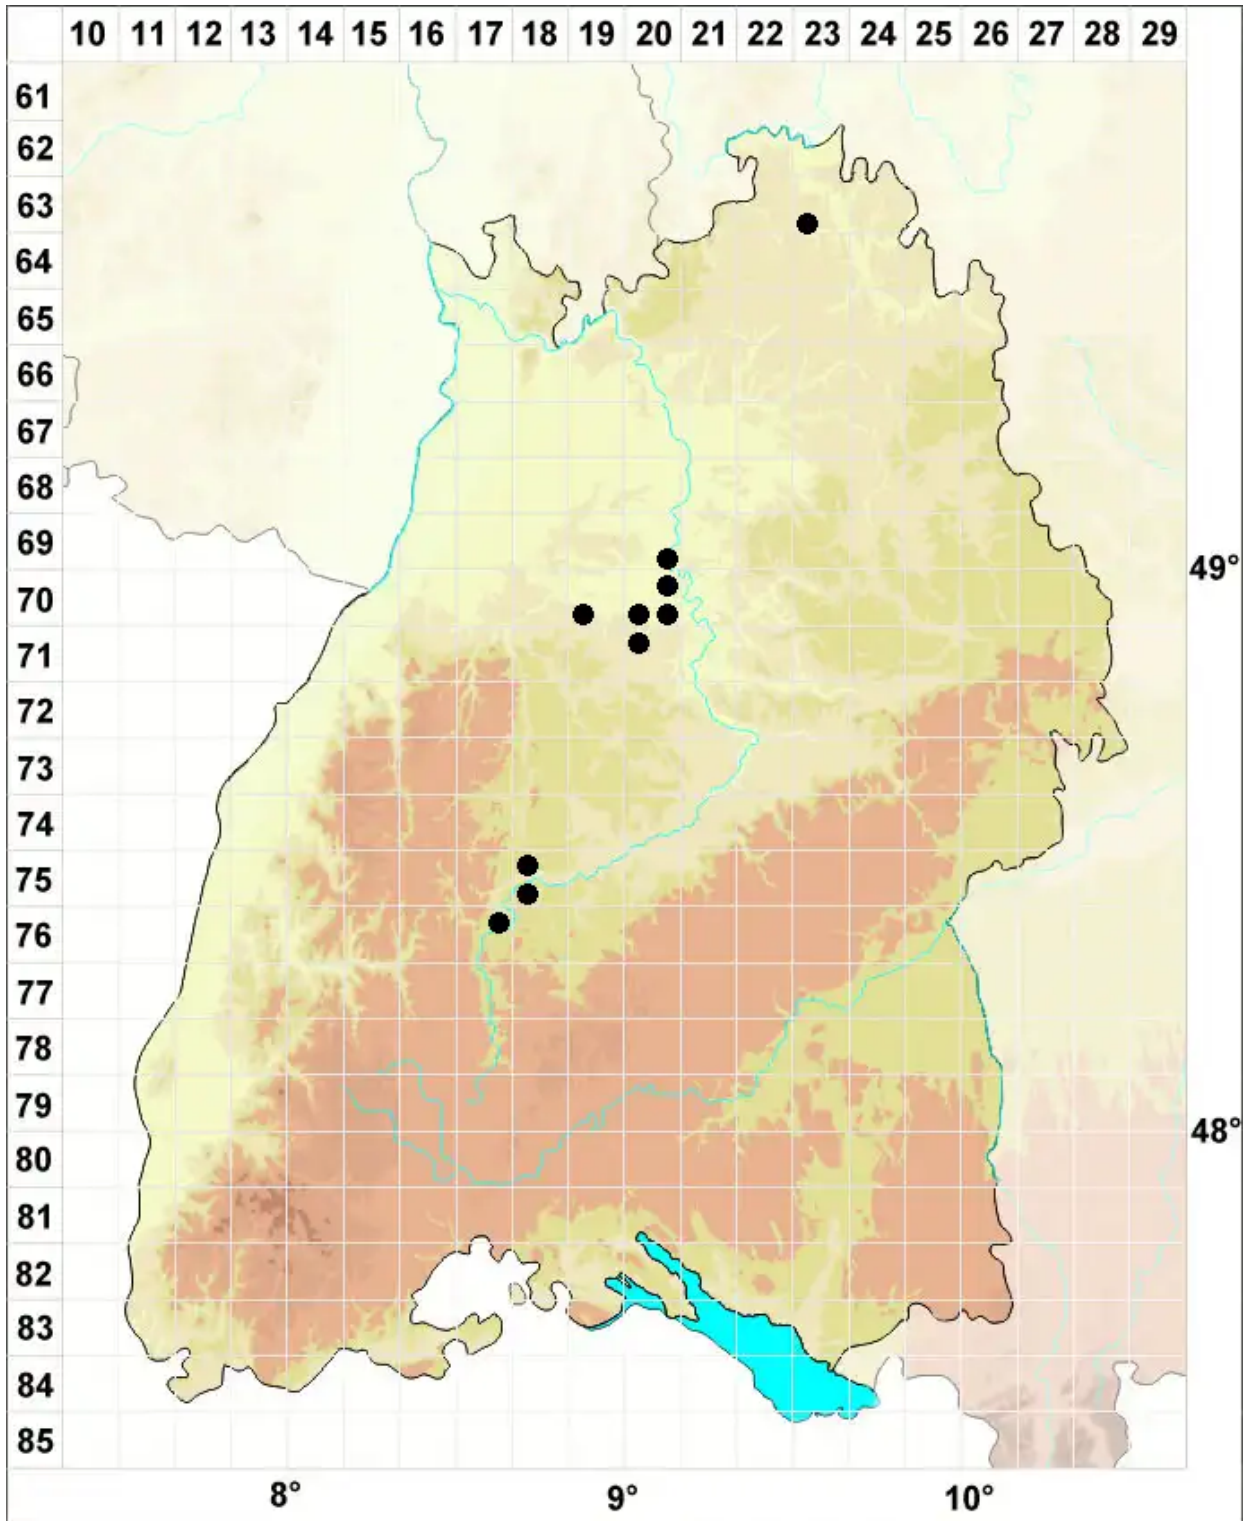

Leptobarbula berica (De Not.) Schimp.

Zartes Dünnbärtchenmoos

Legende:

Symbole:

Ausgefülltes Symbol:
Zeitraum von 1980 bis heute (Aktuelle Angabe)

Leeres Symbol:
Zeitraum vor 1980 (Altangabe)

Quadrat: Herbarbeleg