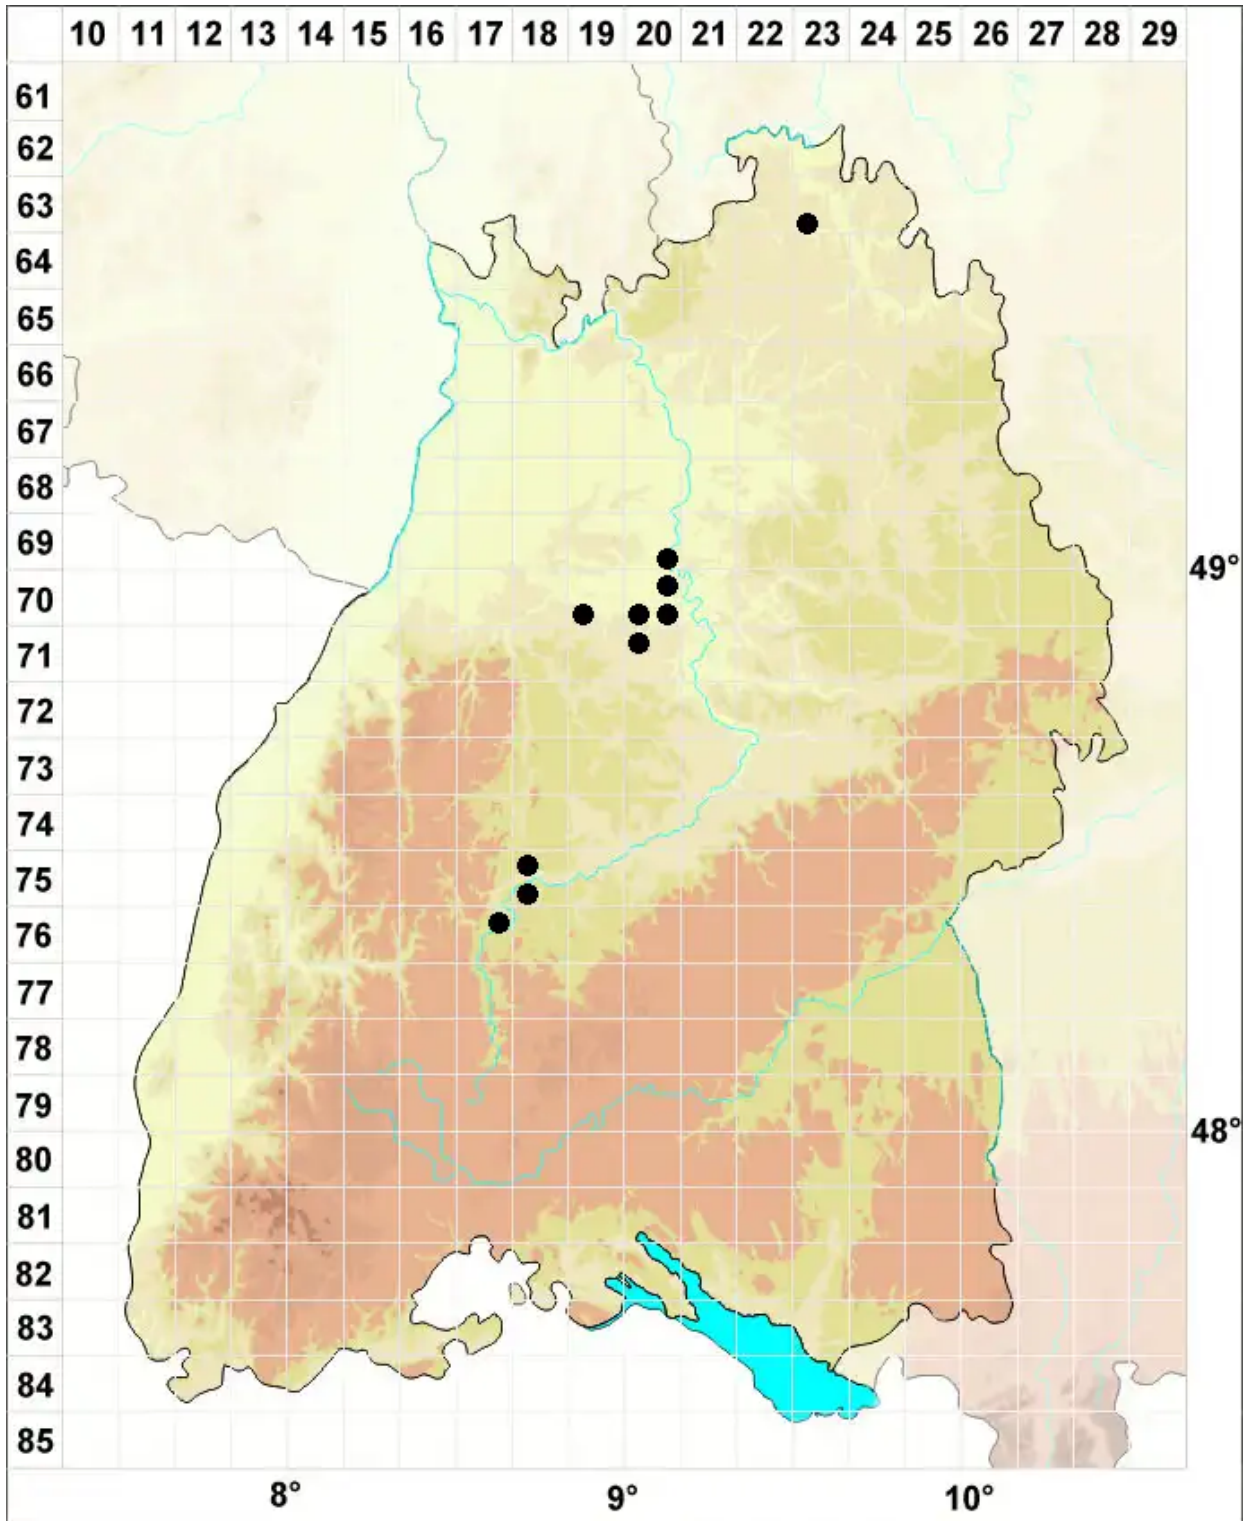

Leptobarbula berica (De Not.) Schimp.

Zartes Dünnbärtchenmoos

Legende:

Symbole:
Ausgefülltes Symbol:
Zeitraum von 1980 bis heute (Aktuelle Angabe)
Leeres Symbol:
Zeitraum vor 1980 (Altangabe)
Quadrat: Herbarbeleg