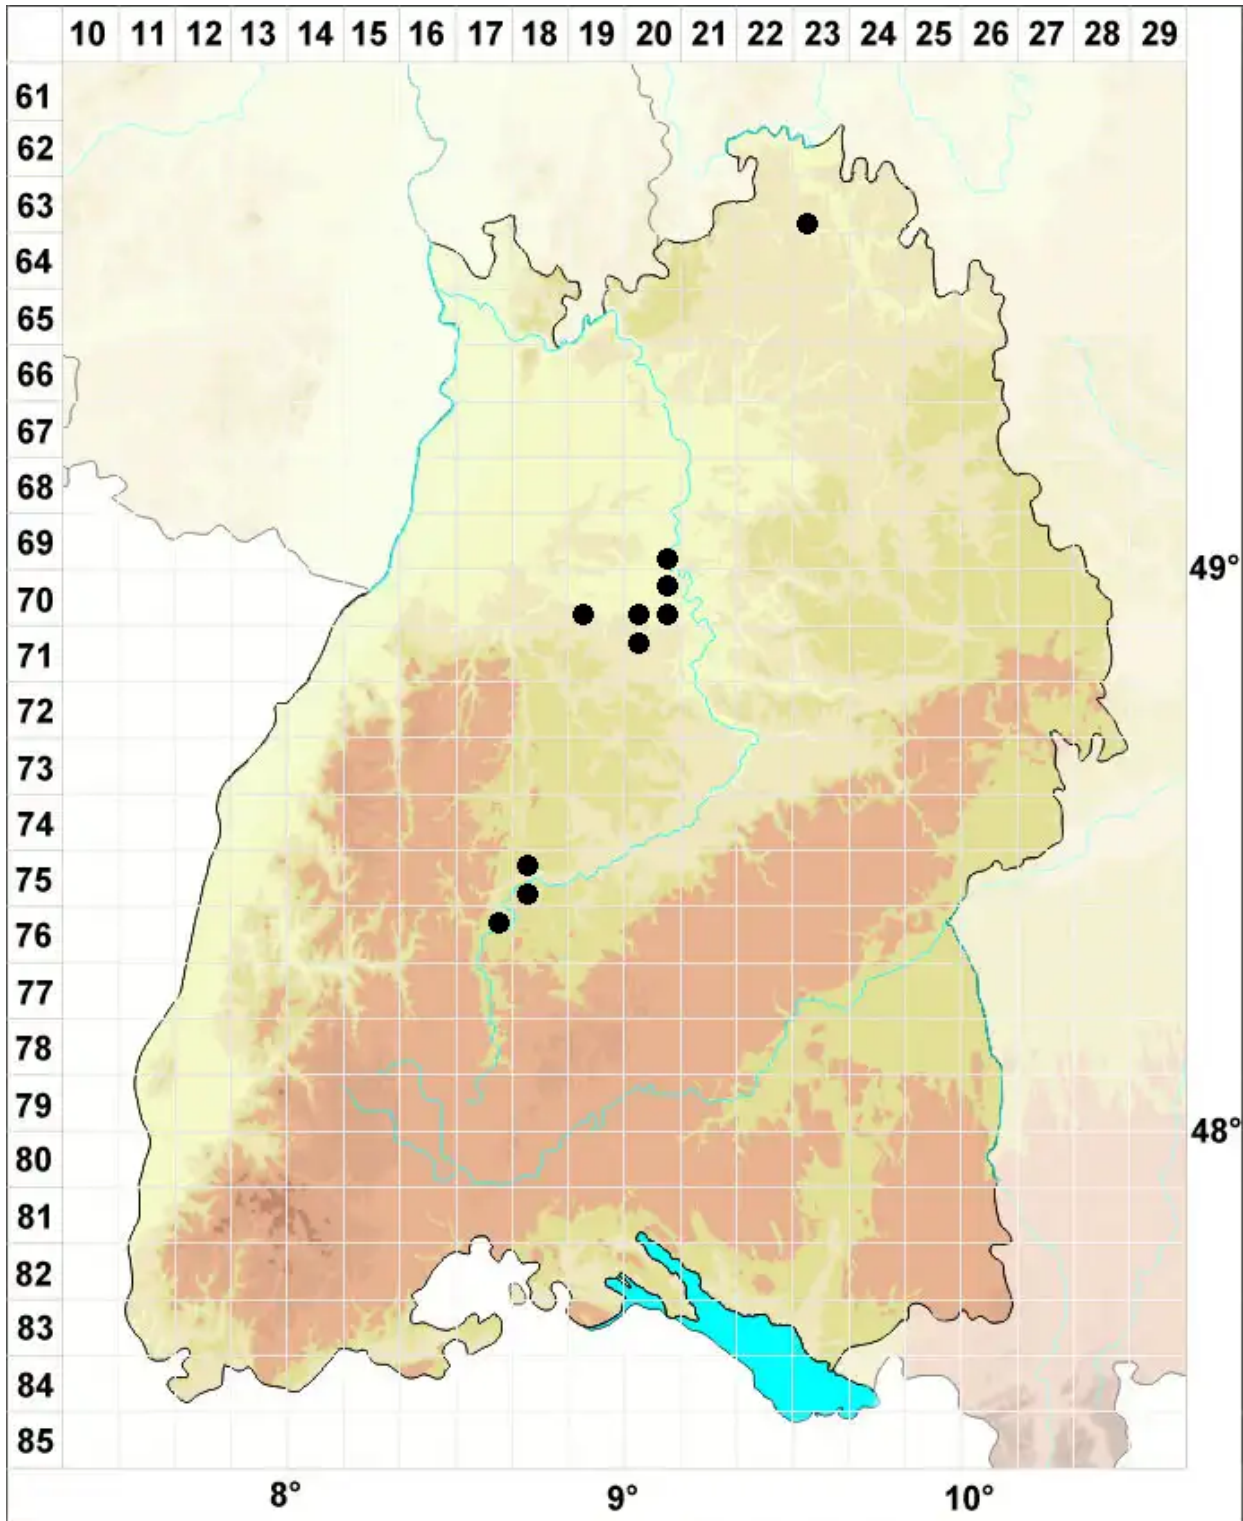

Leptobarbula berica (De Not.) Schimp.

Zartes Dünnbärtchenmoos

Legende:

Symbole:
Ausgefülltes Symbol:
Zeitraum von 1980 bis heute (Aktuelle Angabe)
Leeres Symbol:
Zeitraum vor 1980 (Altangabe)
Quadrat: Herbarbeleg