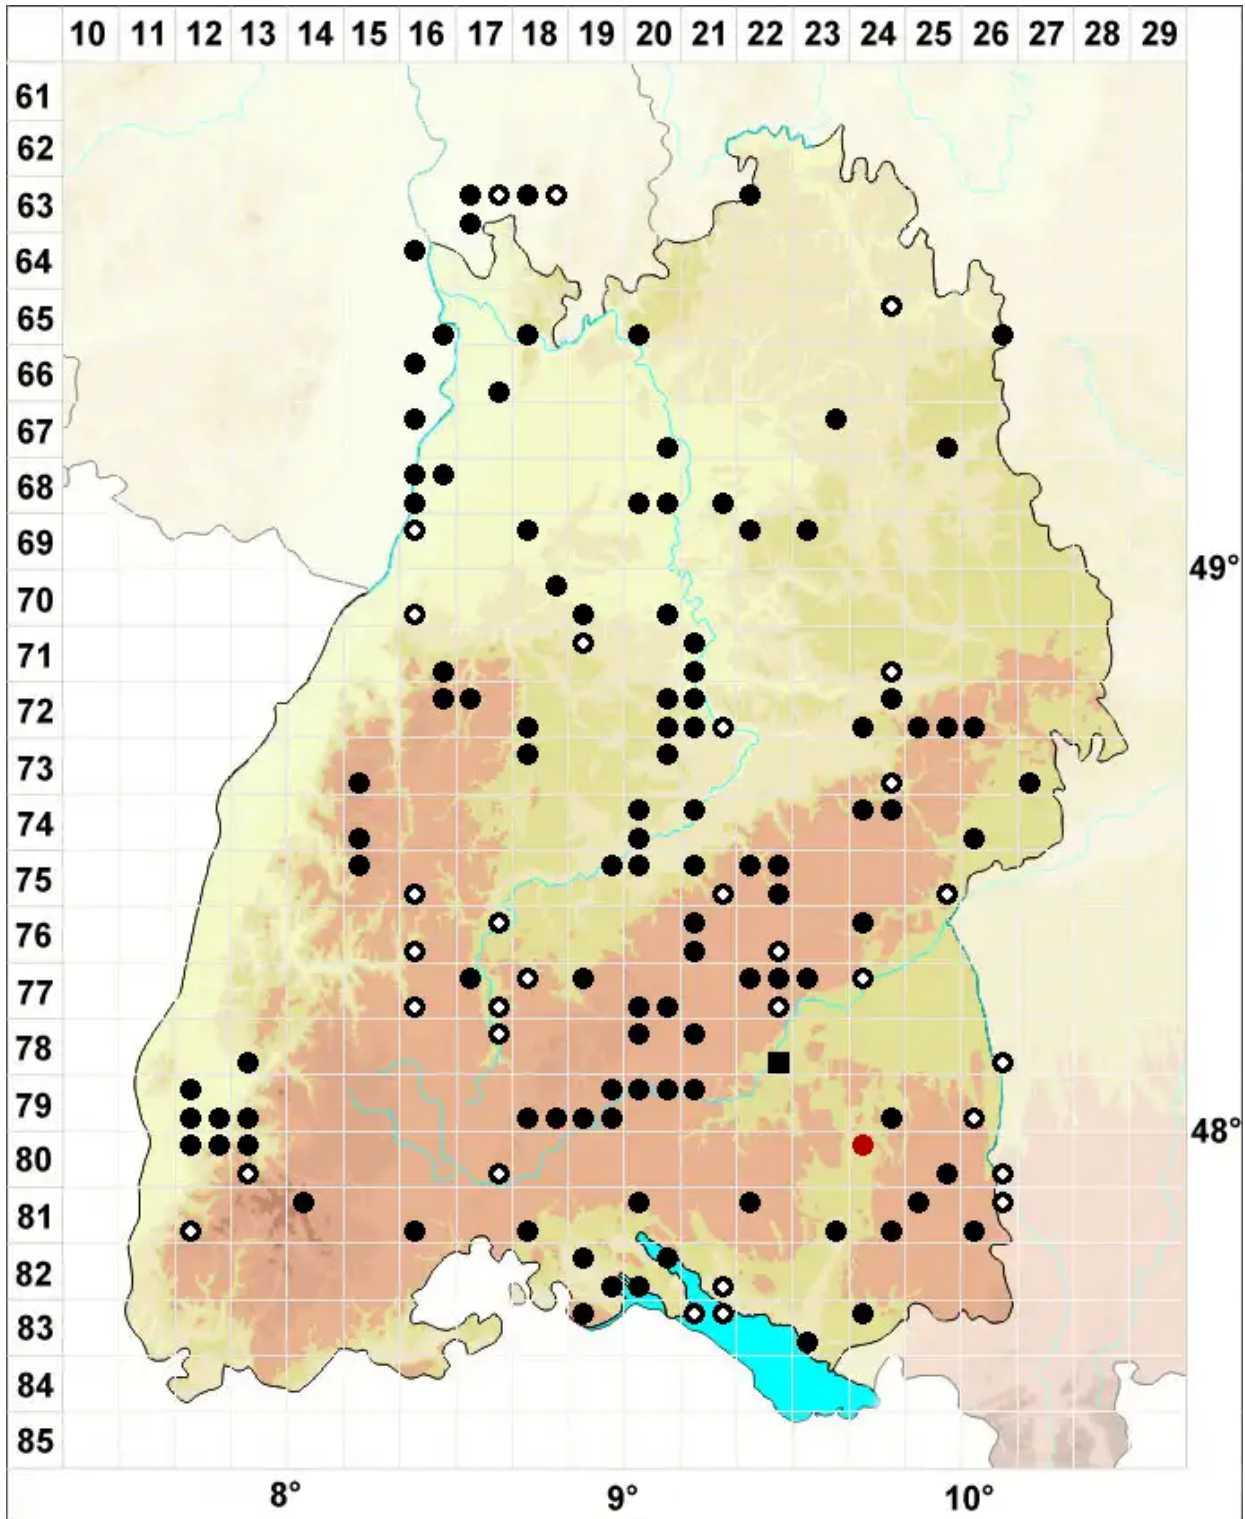

Leptobryum pyriforme (Hedw.) Wilson

Echtes Seidenbirnmoos

Legende:

- Symbole:**
- Ausgefülltes Symbol:
Zeitraum von 1980 bis heute (Aktuelle Angabe)
 - Leeres Symbol:
Zeitraum vor 1980 (Altangabe)
 - Quadrat: Herbarbeleg