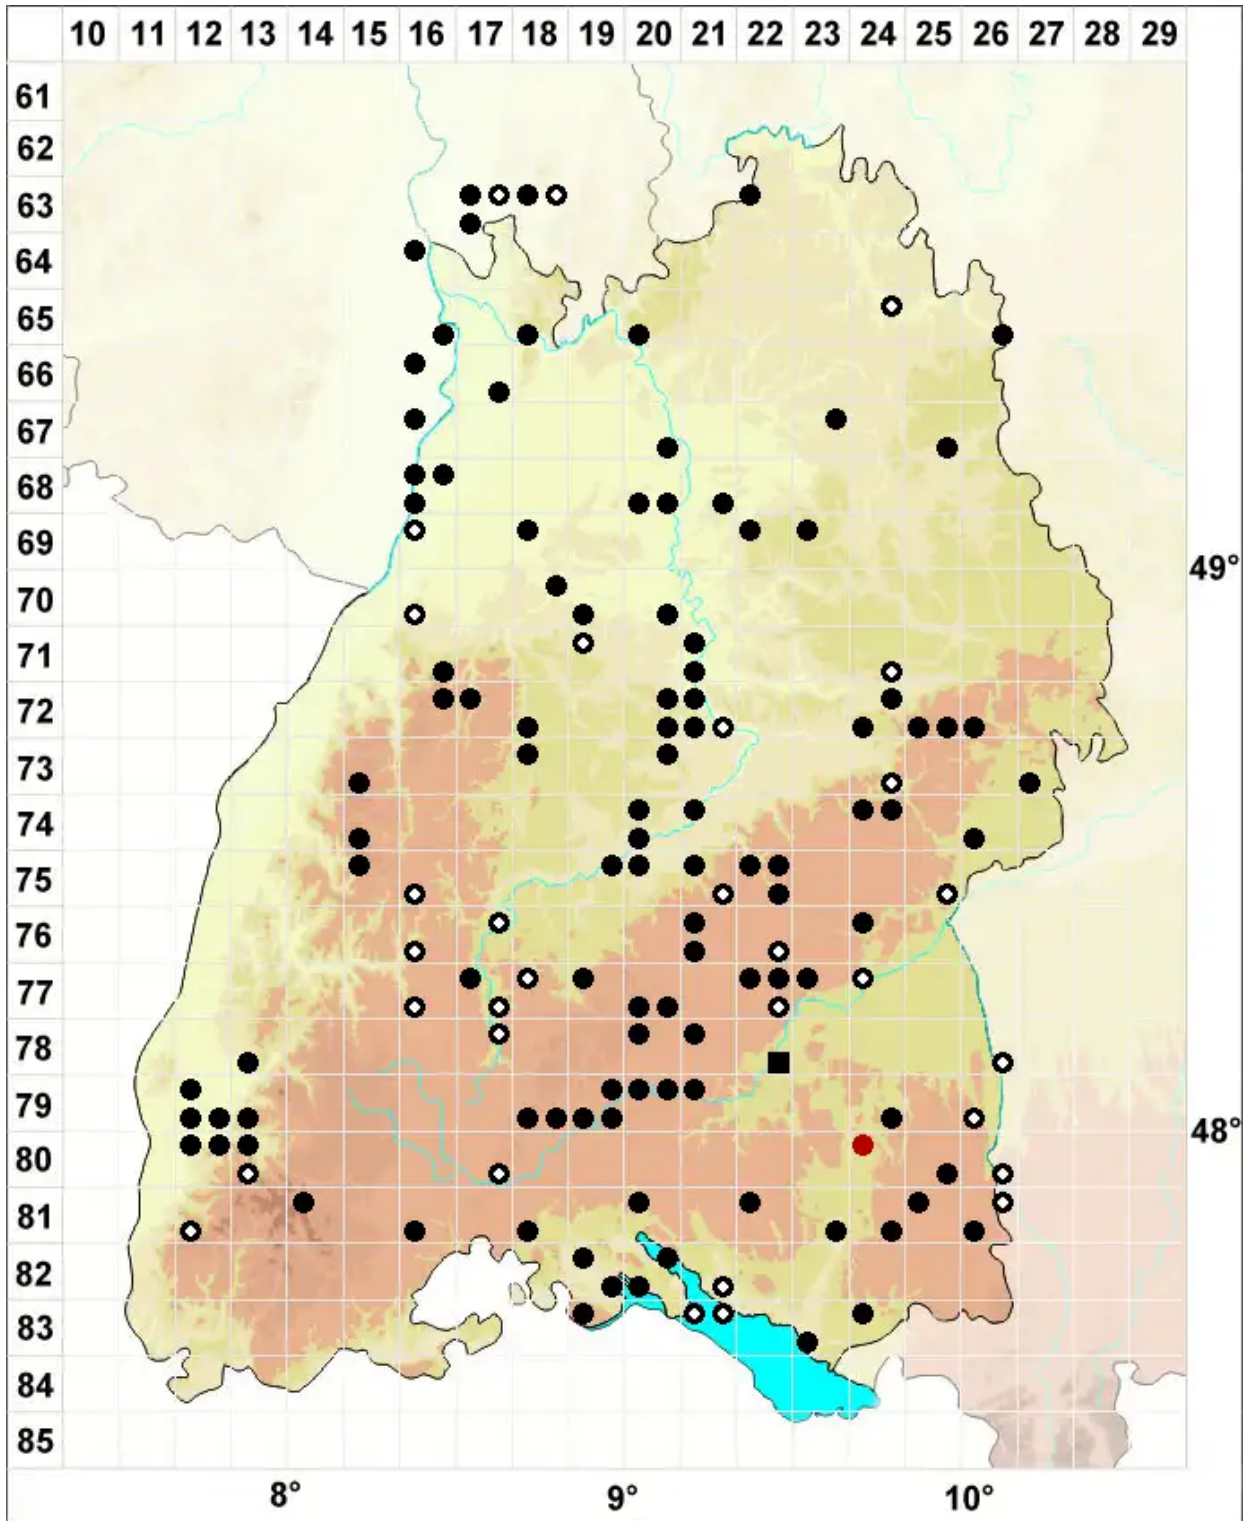

# Leptobryum pyriforme (Hedw.) Wilson

Echtes Seidenbirnmoos

Legende:

- Symbole:**  
Ausgefülltes Symbol:  
Zeitraum von 1980 bis heute (Aktuelle Angabe)  
Leeres Symbol:  
Zeitraum vor 1980 (Altangabe)  
Quadrat: Herbarbeleg