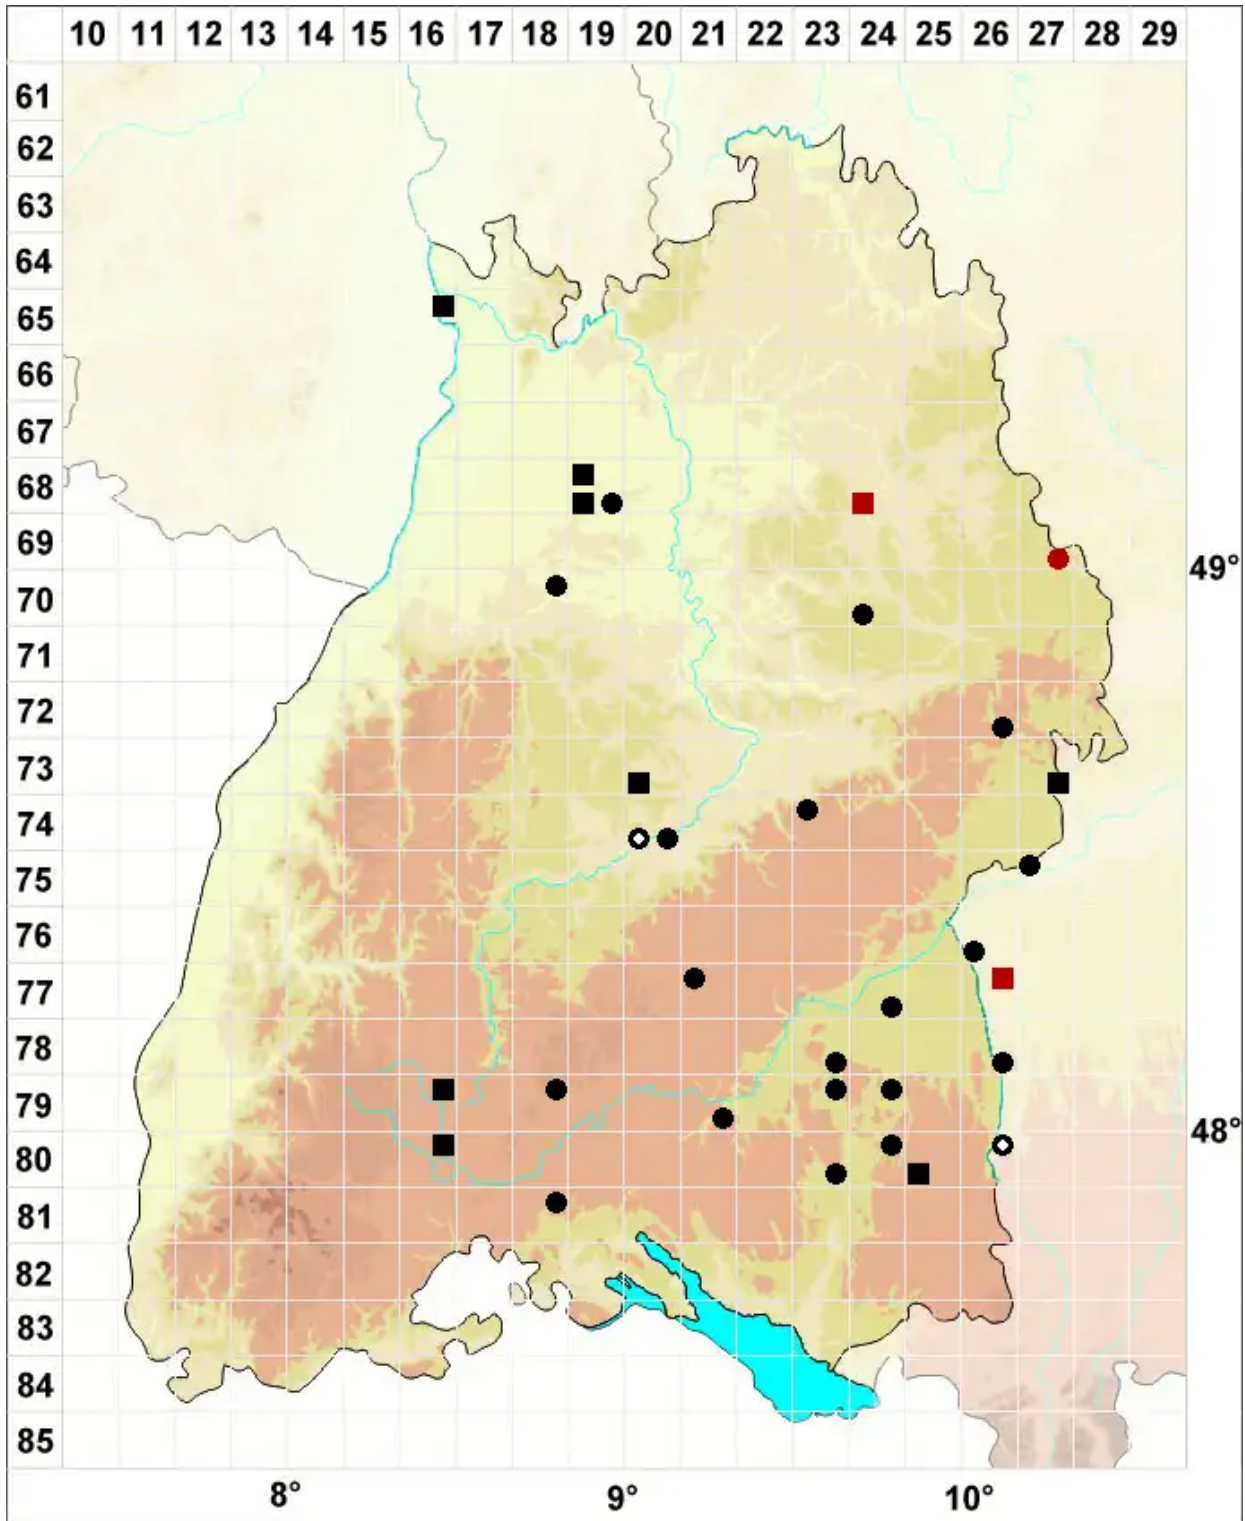

Hygroamblystegium humile (P.Beauv.) Vanderp., Goffinet & H

Niedriges Wasserstumpfdeckelmoos

Legende:

- Symbole:**
Ausgefülltes Symbol:
Zeitraum von 1980 bis heute (Aktuelle Angabe)
Leeres Symbol:
Zeitraum vor 1980 (Altangabe)
Quadrat: Herbarbeleg