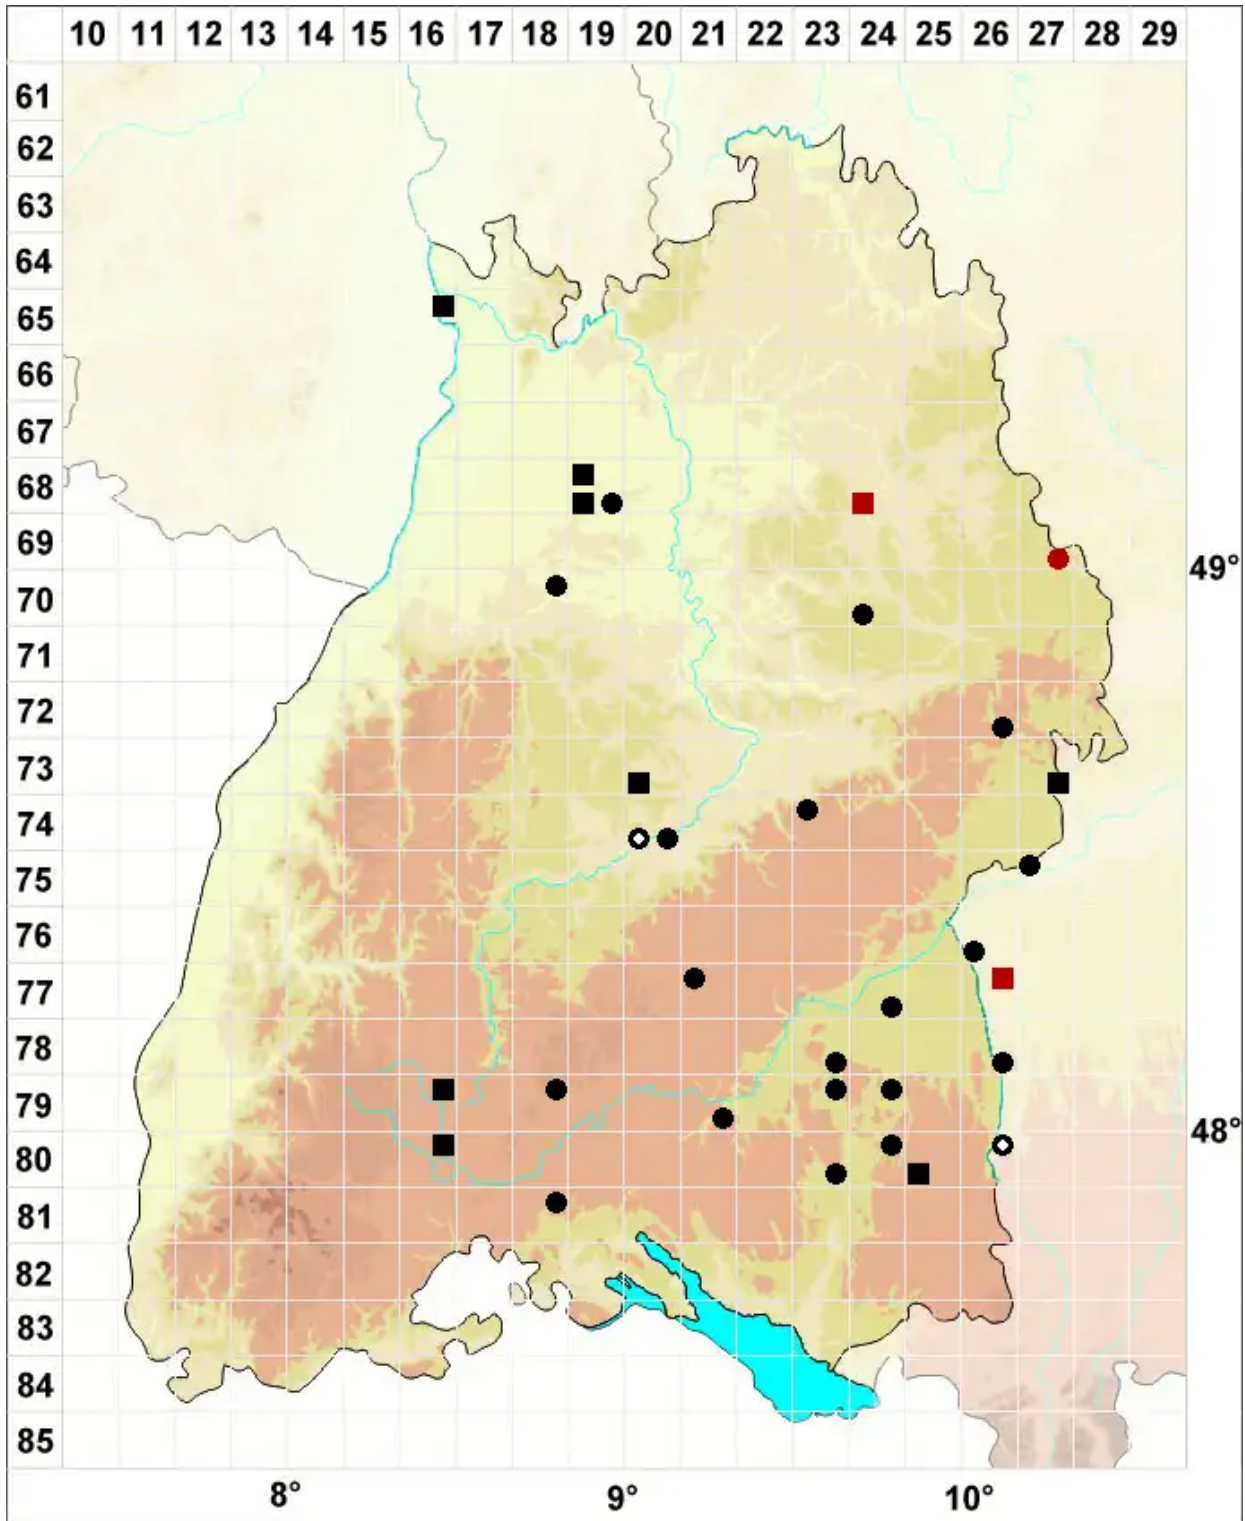

Hygroamblystegium humile (P.Beauv.) Vanderp., Goffinet & H

Niedriges Wasserstumpfdeckelmoos

Legende:

- Symbole:**
- Ausgefülltes Symbol:
Zeitraum von 1980 bis heute (Aktuelle Angabe)
 - Leeres Symbol:
Zeitraum vor 1980 (Altangabe)
 - Quadrat: Herbarbeleg