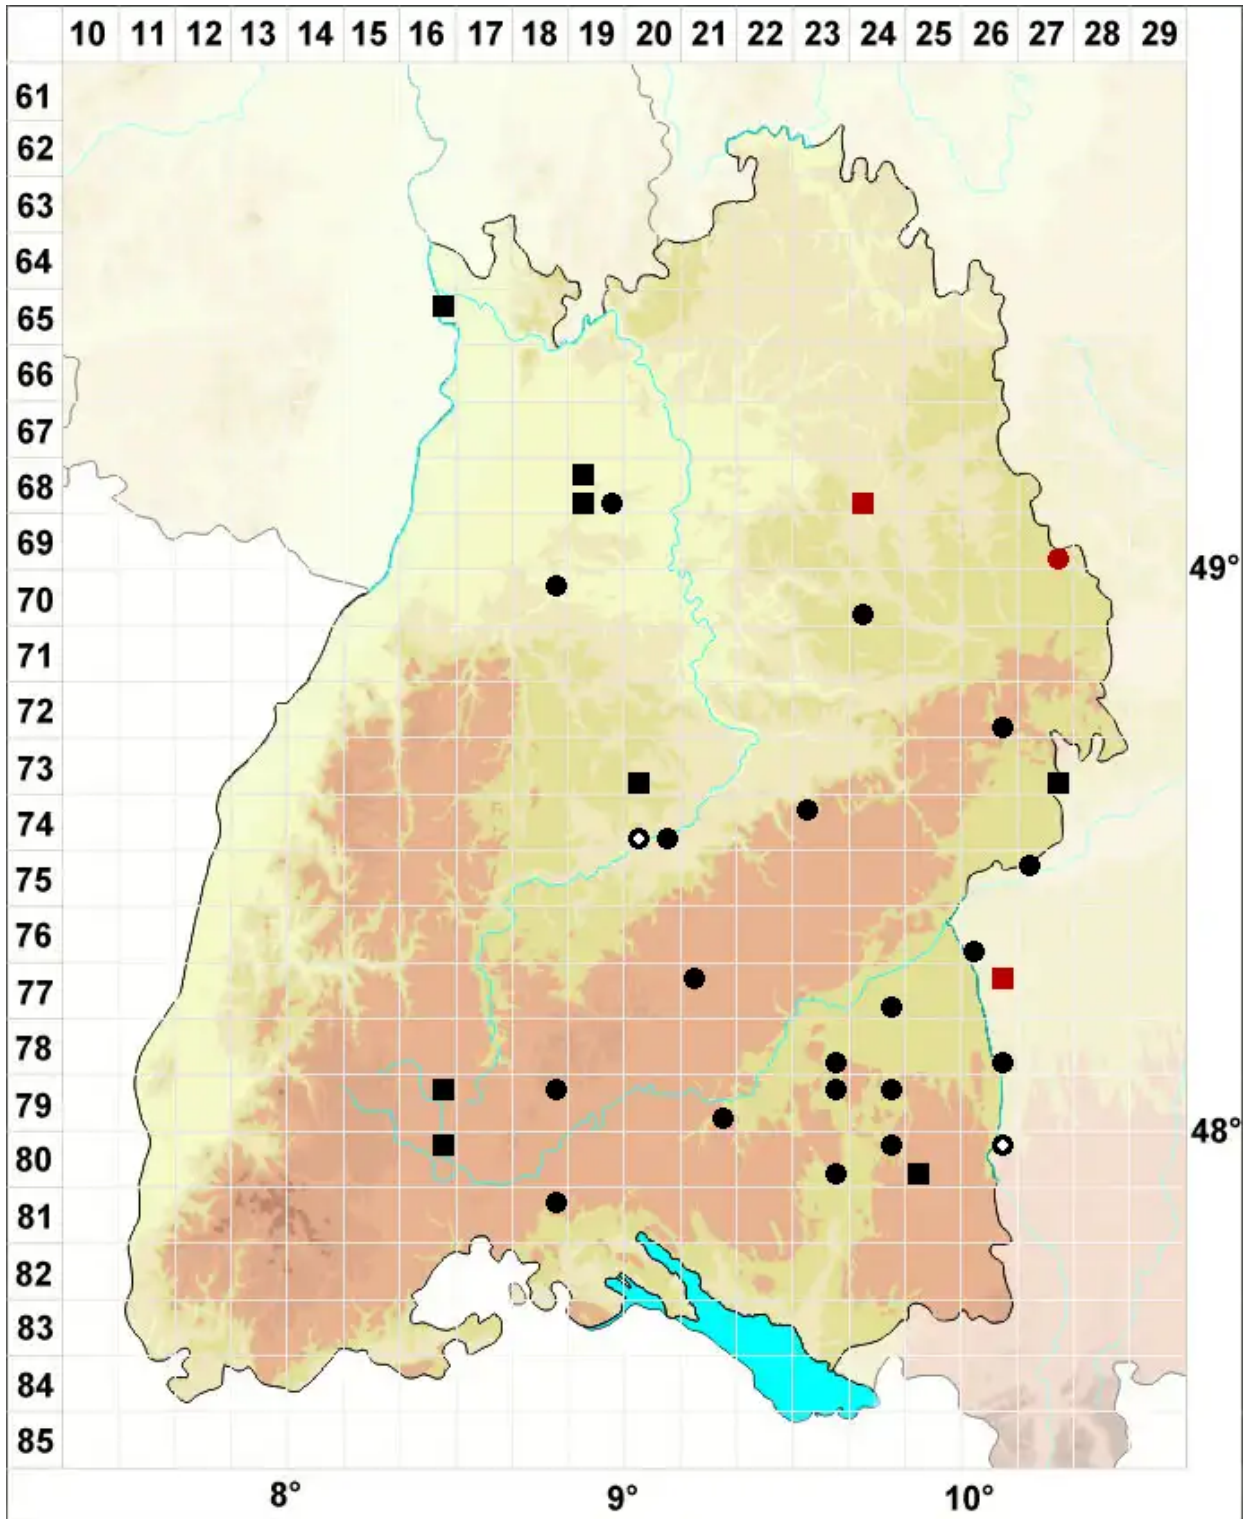

Hygroamblystegium humile (P.Beauv.) Vanderp., Goffinet & H

Niedriges Wasserstumpfdeckelmoos

Legende:

Symbole:
Ausgefülltes Symbol:
Zeitraum von 1980 bis heute (Aktuelle Angabe)
Leeres Symbol:
Zeitraum vor 1980 (Altangabe)
Quadrat: Herbarbeleg