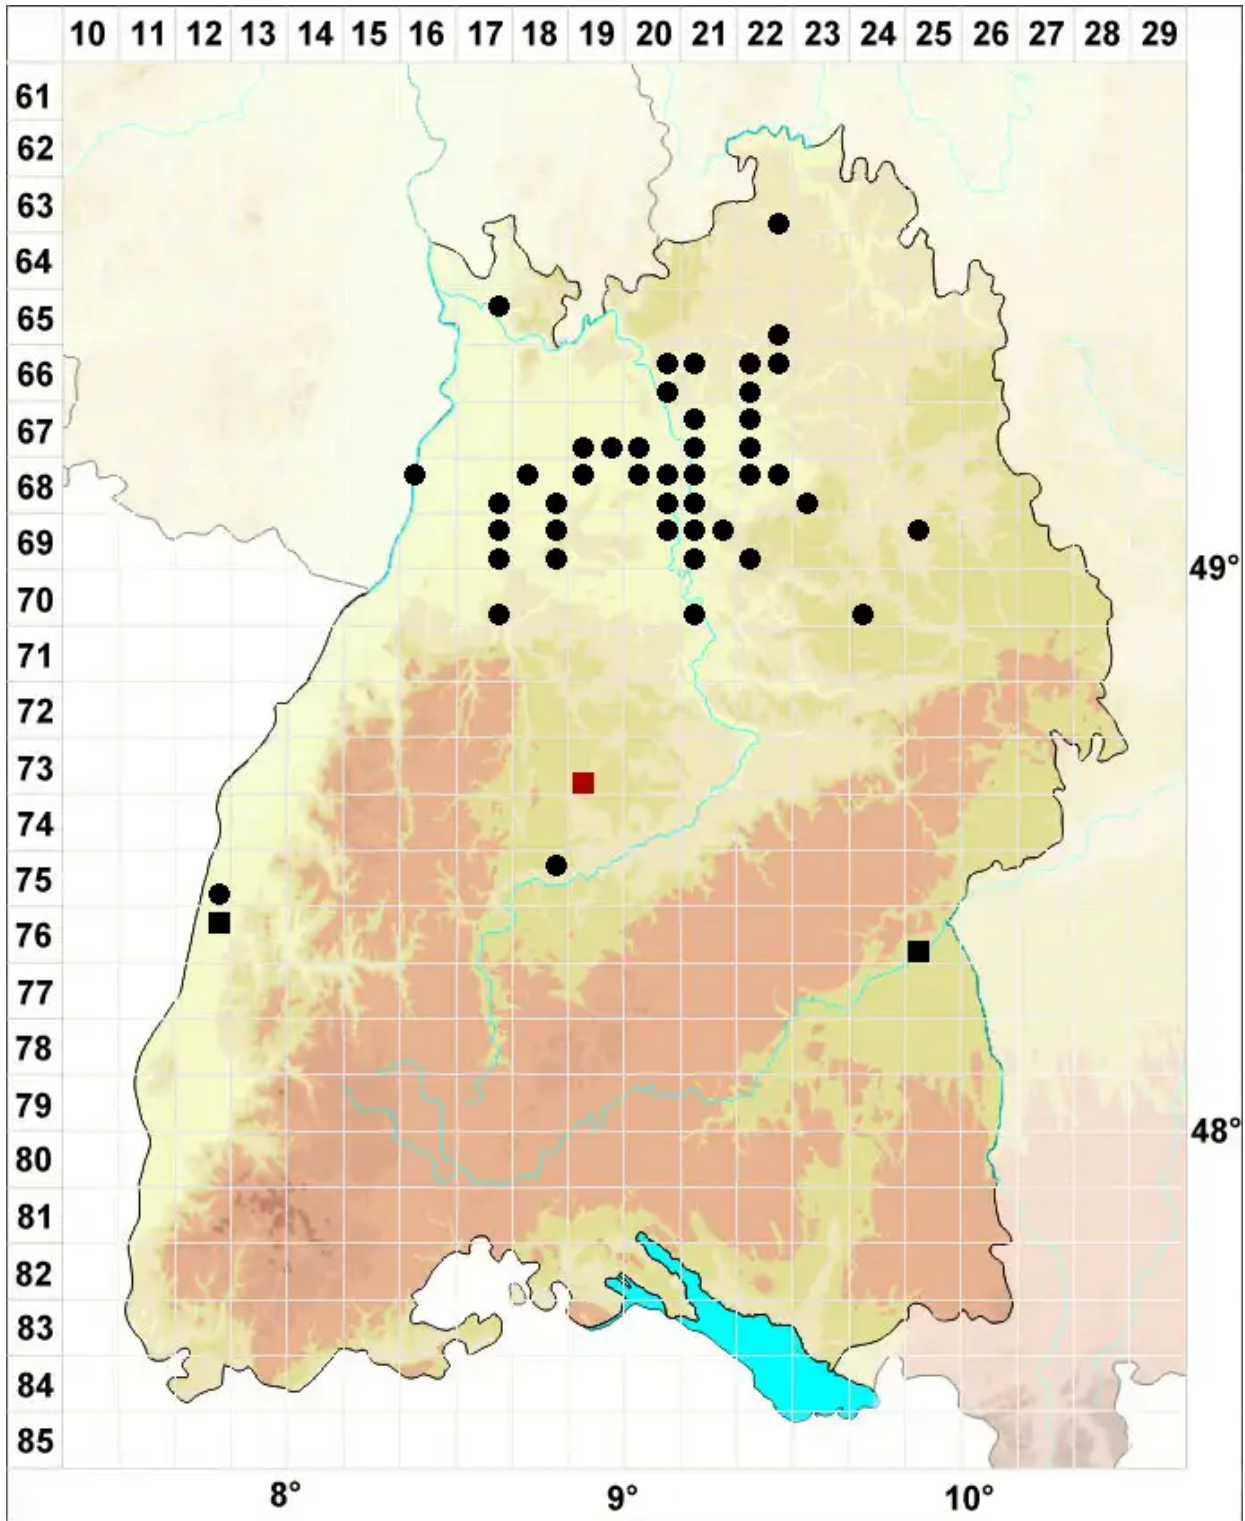

Leptophascum leptophyllum (Müll.Hal.) J.Guerra & M.J.Cano

Bruchblättriges Scheinglanzmoos, Feinblättriges Neuglanzmoos

Legende:

Symbole:

Ausgefülltes Symbol:
Zeitraum von 1980 bis heute (Aktuelle Angabe)

Leeres Symbol:
Zeitraum vor 1980 (Altangabe)

Quadrat: Herbarbeleg