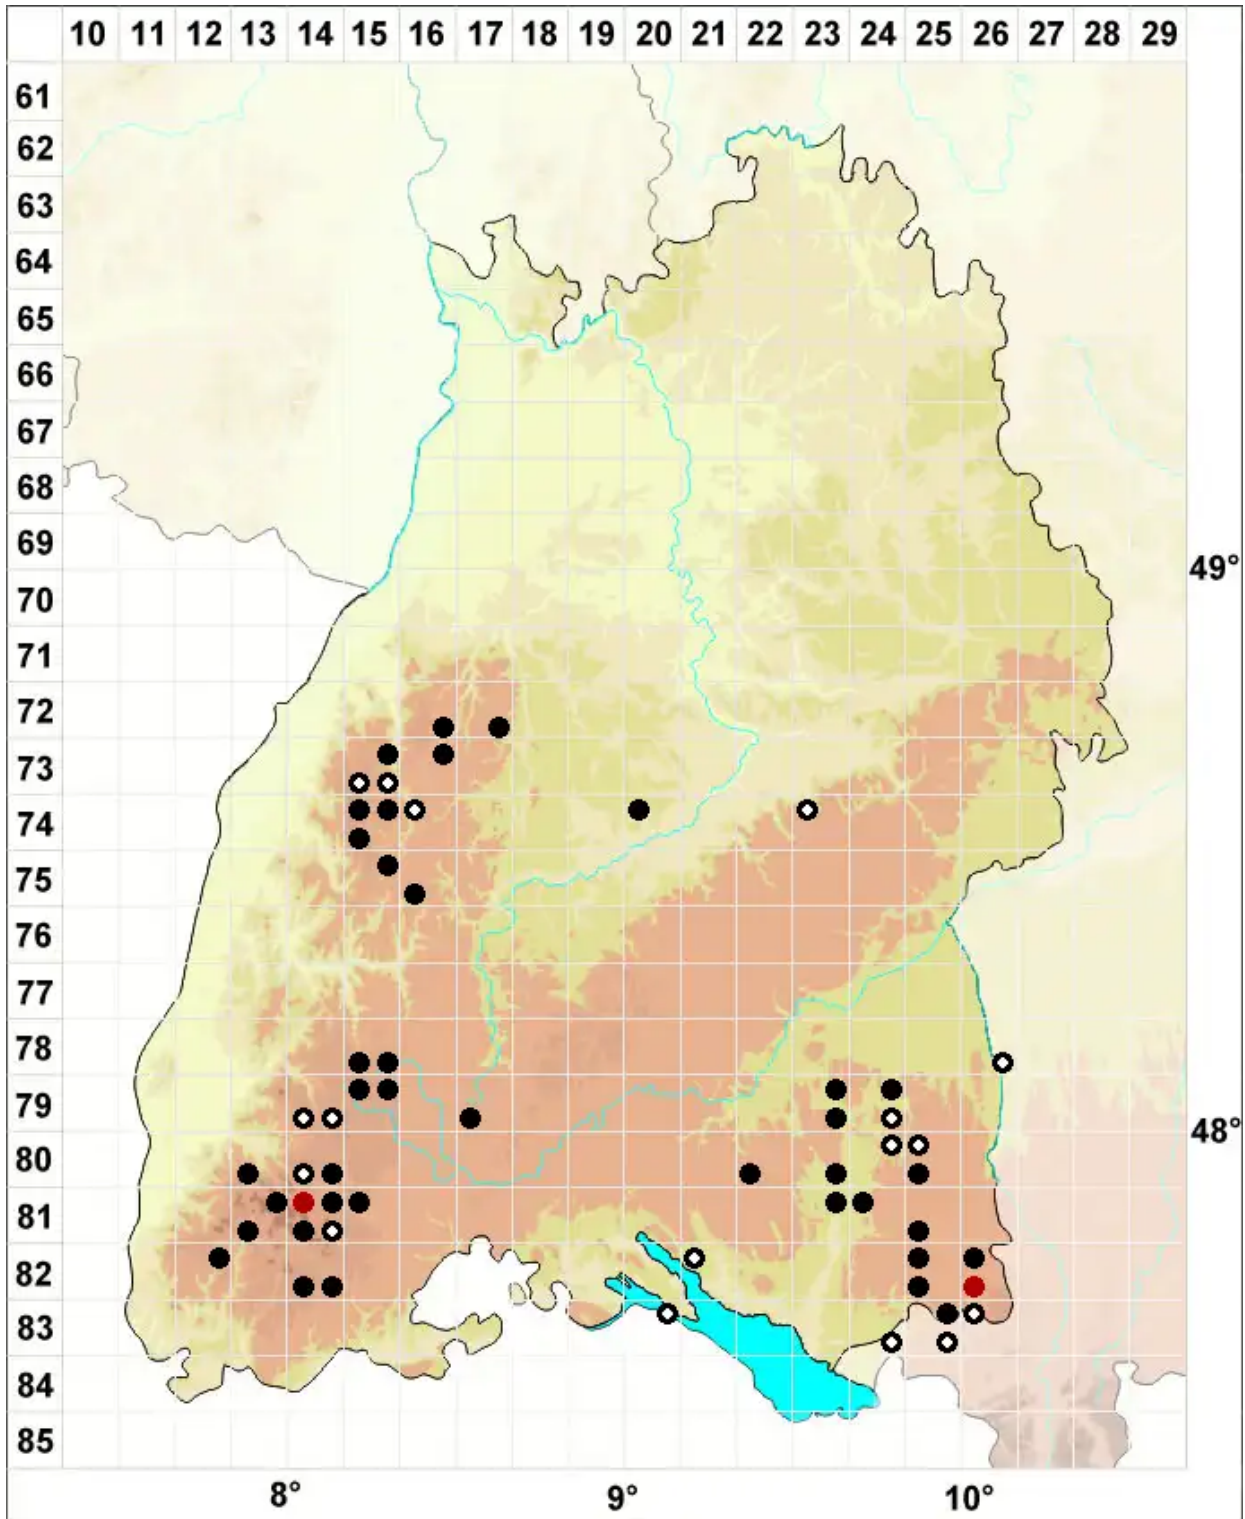

Mylia anomala (Hook.) Gray

Moor-Dünnkelchmoos, Unechtes Dünnkelchmoos

Legende:

Symbole:
Ausgefülltes Symbol:
Zeitraum von 1980 bis heute (Aktuelle Angabe)
Leeres Symbol:
Zeitraum vor 1980 (Altangabe)
Quadrat: Herbarbeleg