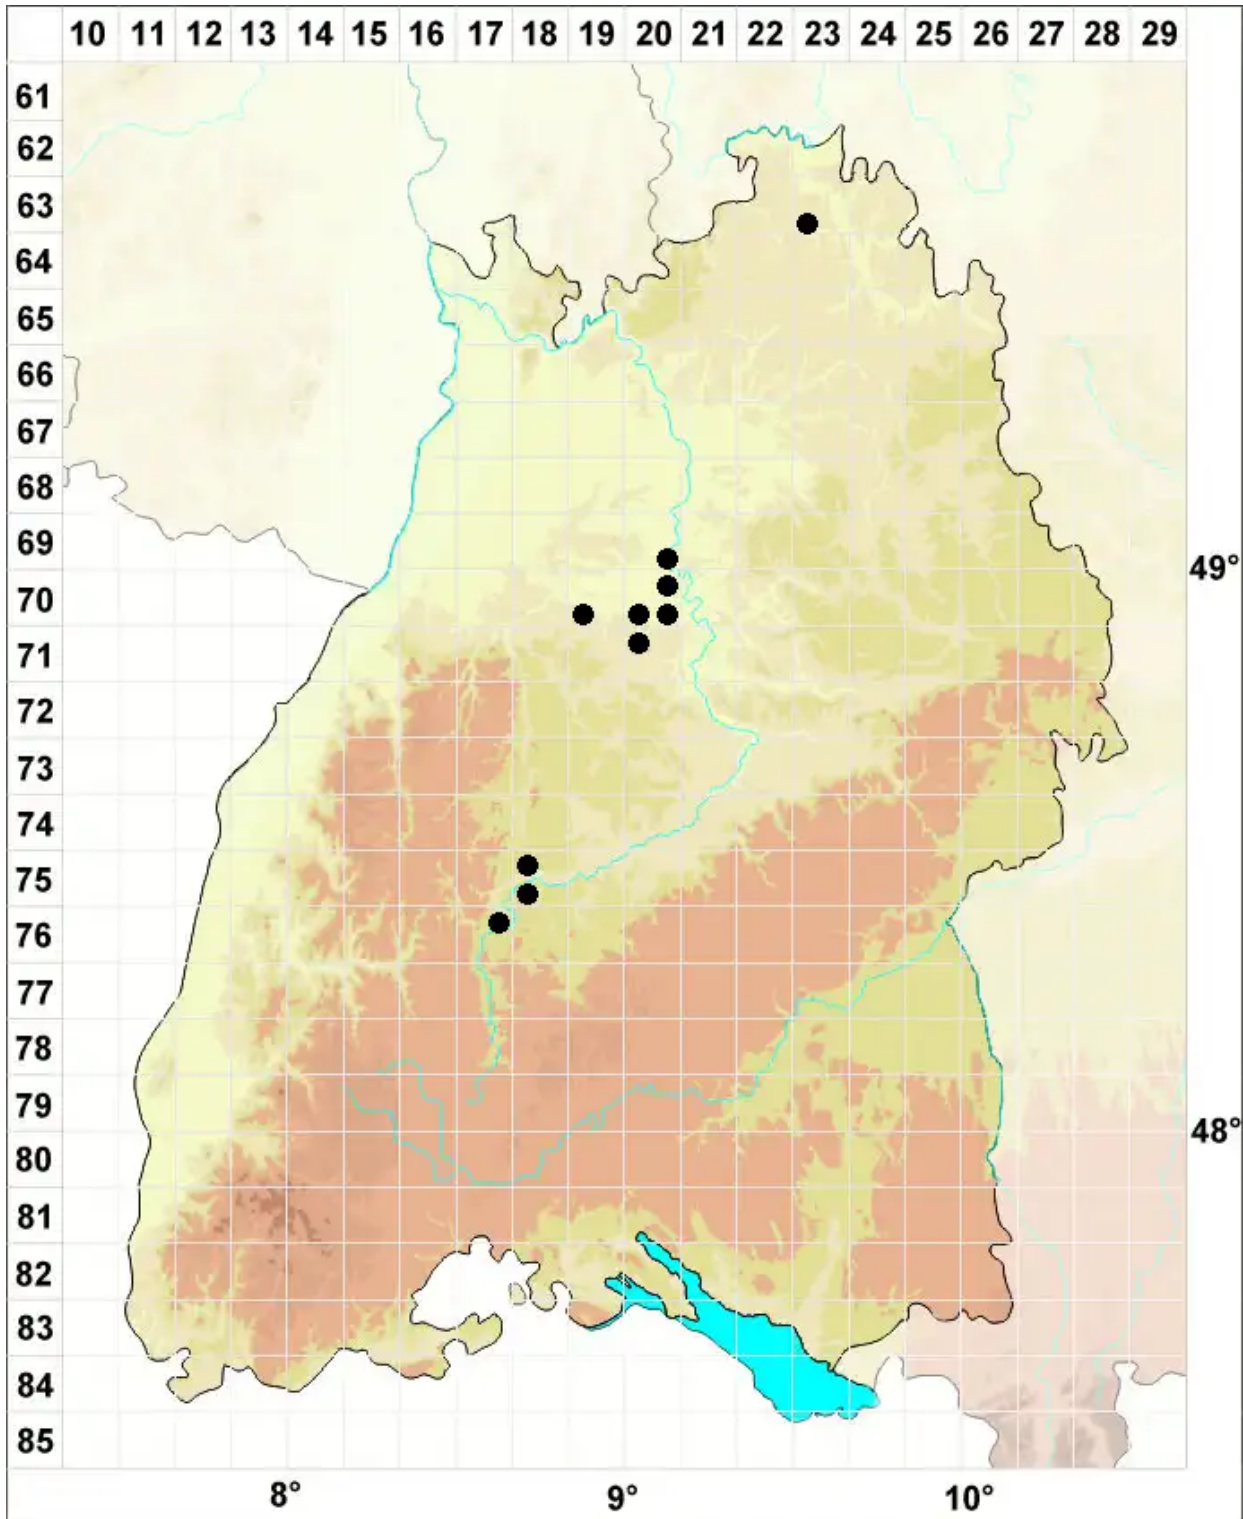

Leptobarbula berica (De Not.) Schimp.

Zartes Dünnbärtchenmoos

Legende:

- Symbole:**
Ausgefülltes Symbol:
Zeitraum von 1980 bis heute (Aktuelle Angabe)
Leeres Symbol:
Zeitraum vor 1980 (Altangabe)
Quadrat: Herbarbeleg