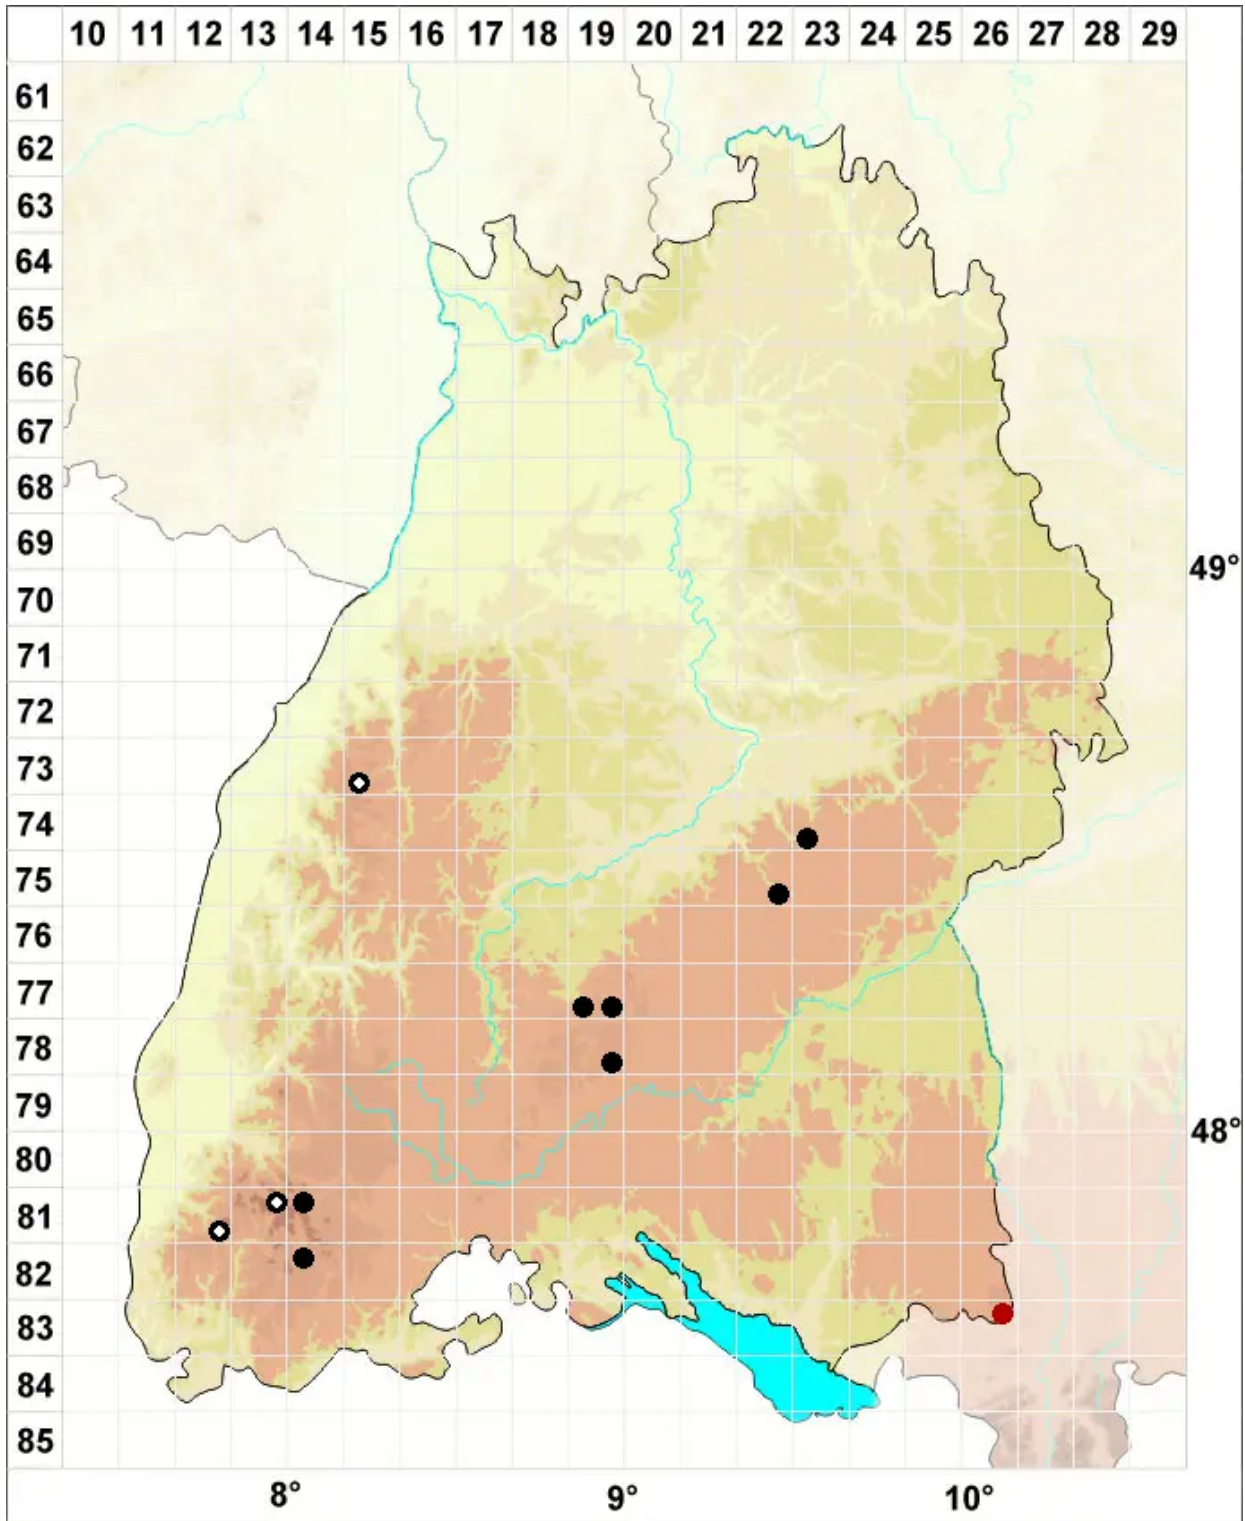

Lescuraea incurvata (Hedw.) E.Lawton

Gekrümmtes Streifenmoos

Legende:

Symbole:
Ausgefülltes Symbol:
Zeitraum von 1980 bis heute (Aktuelle Angabe)
Leeres Symbol:
Zeitraum vor 1980 (Altangabe)
Quadrat: Herbarbeleg