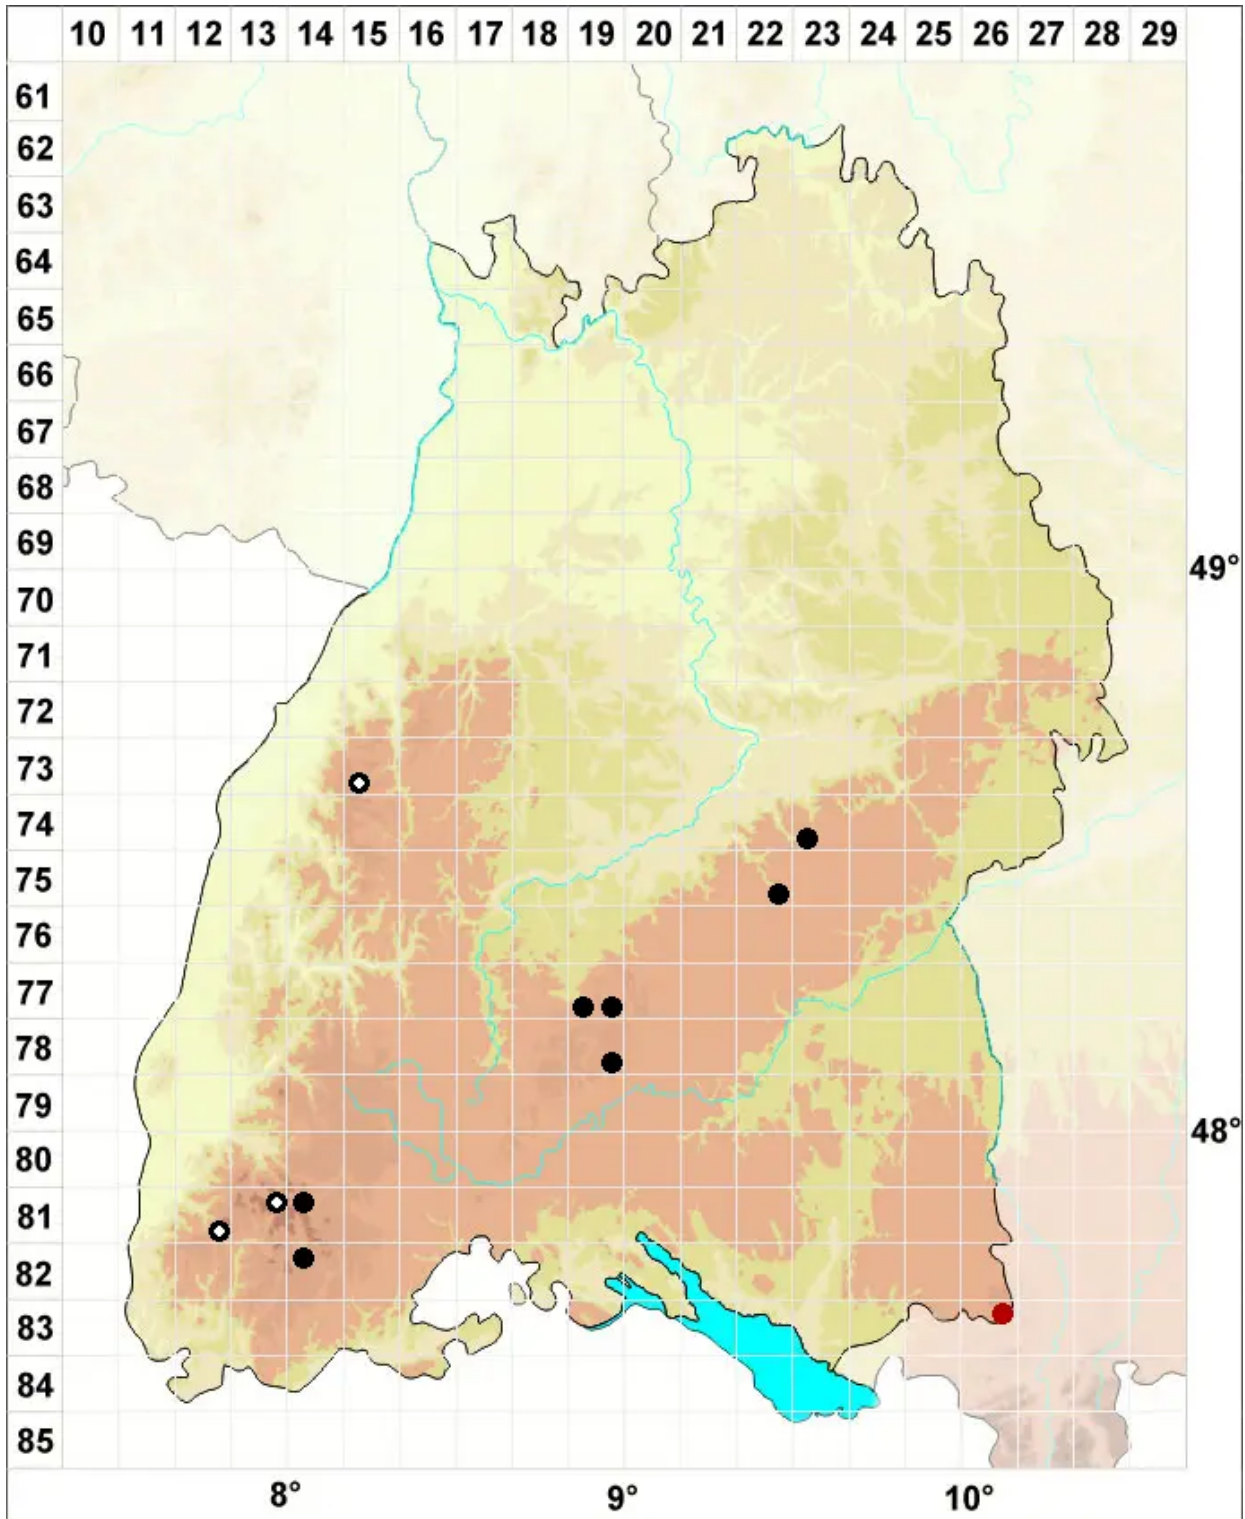

Lescuraea incurvata (Hedw.) E.Lawton

Gekrümmtes Streifenmoos

Legende:

Symbole:
Ausgefülltes Symbol:
Zeitraum von 1980 bis heute (Aktuelle Angabe)
Leeres Symbol:
Zeitraum vor 1980 (Altangabe)
Quadrat: Herbarbeleg