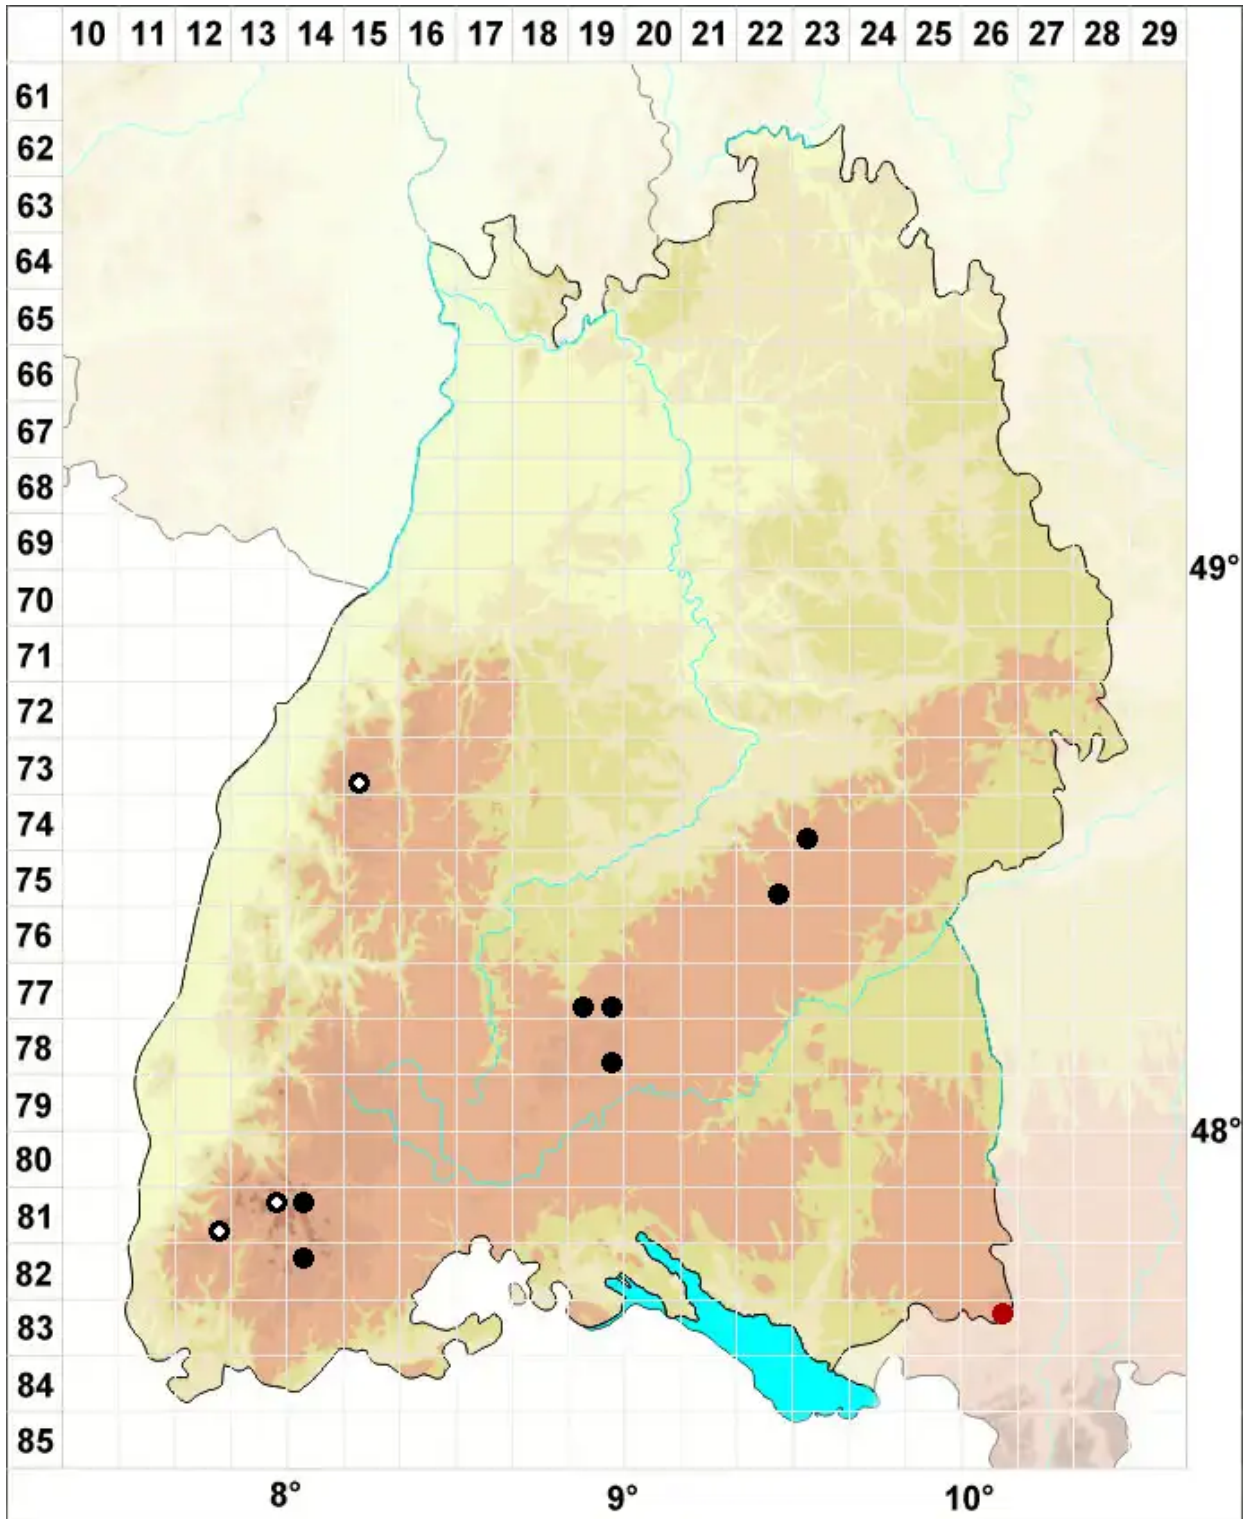

Lescuraea incurvata (Hedw.) E.Lawton

Gekrümmtes Streifenmoos

Legende:

- Symbole:**
- Ausgefülltes Symbol:
Zeitraum von 1980 bis heute (Aktuelle Angabe)
 - Leeres Symbol:
Zeitraum vor 1980 (Altangabe)
 - Quadrat: Herbarbeleg