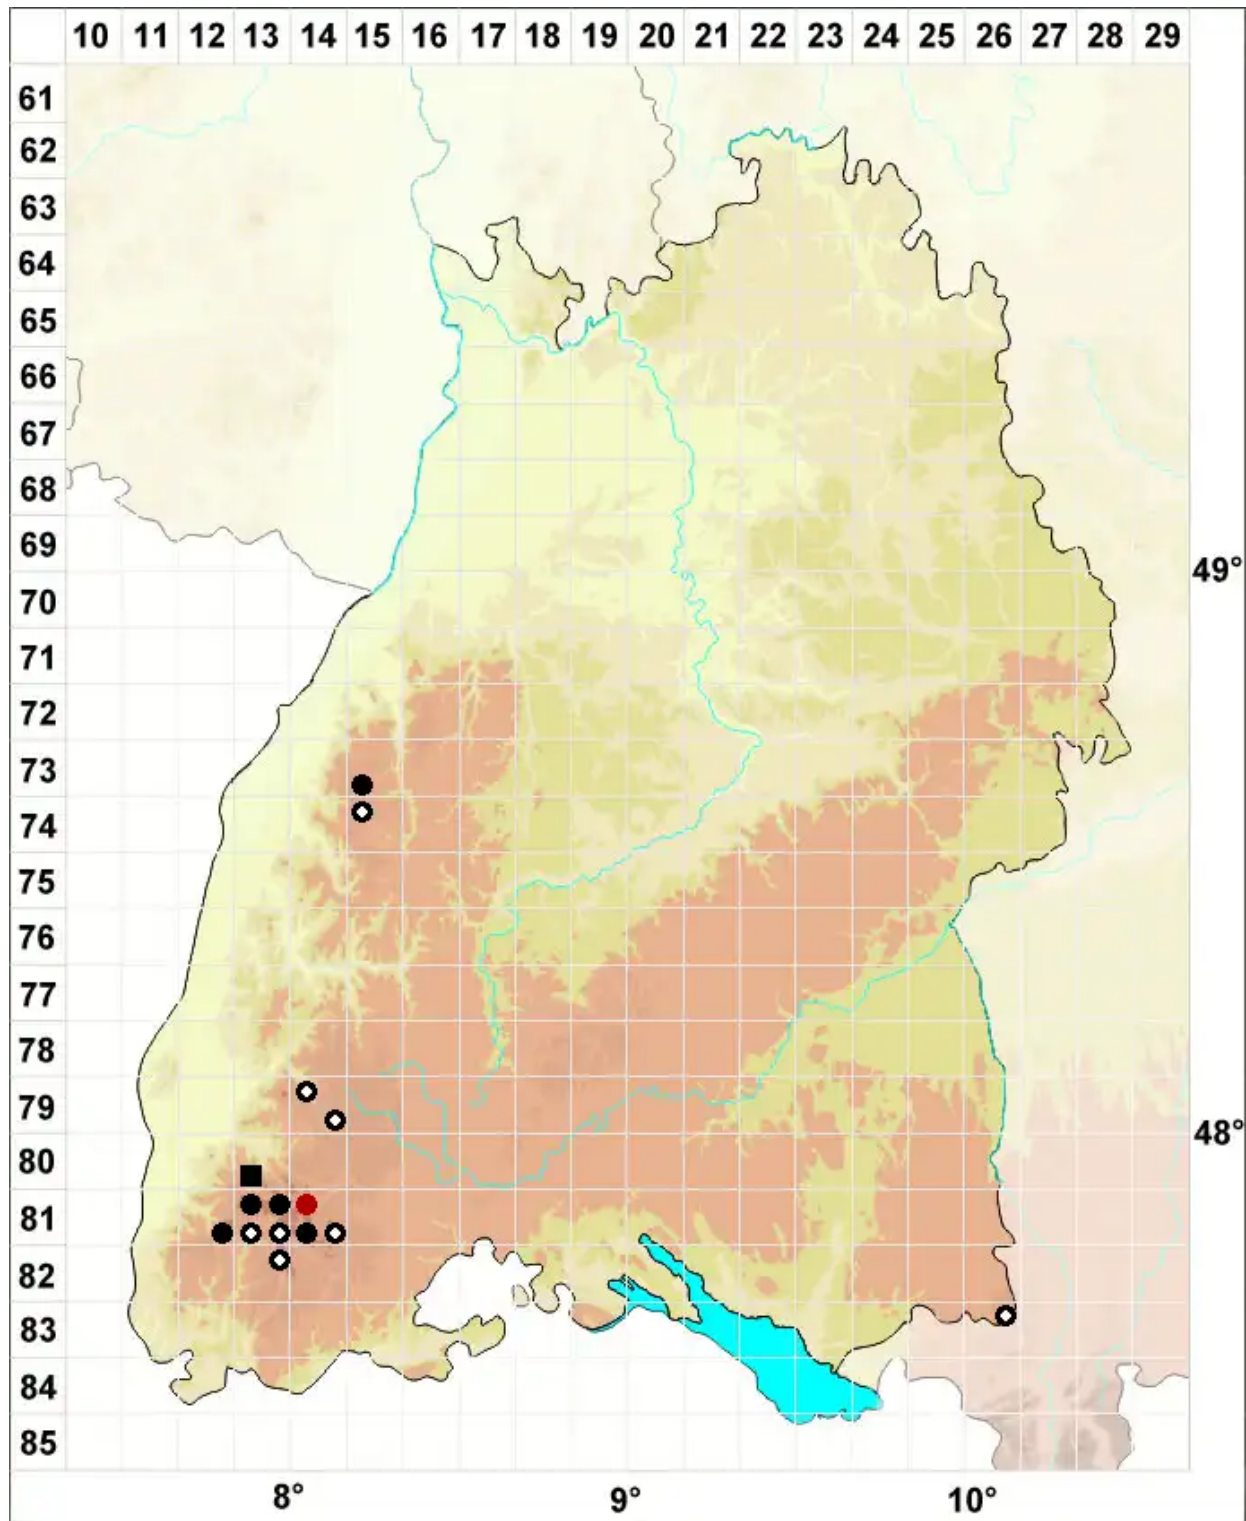

Lescuraea mutabilis (Brid.) Lindb. ex I.Hagen

Veränderliches Streifenmoos

Legende:

- Symbole:**
- Ausgefülltes Symbol:
Zeitraum von 1980 bis heute (Aktuelle Angabe)
 - Leeres Symbol:
Zeitraum vor 1980 (Altangabe)
 - Quadrat: Herbarbeleg