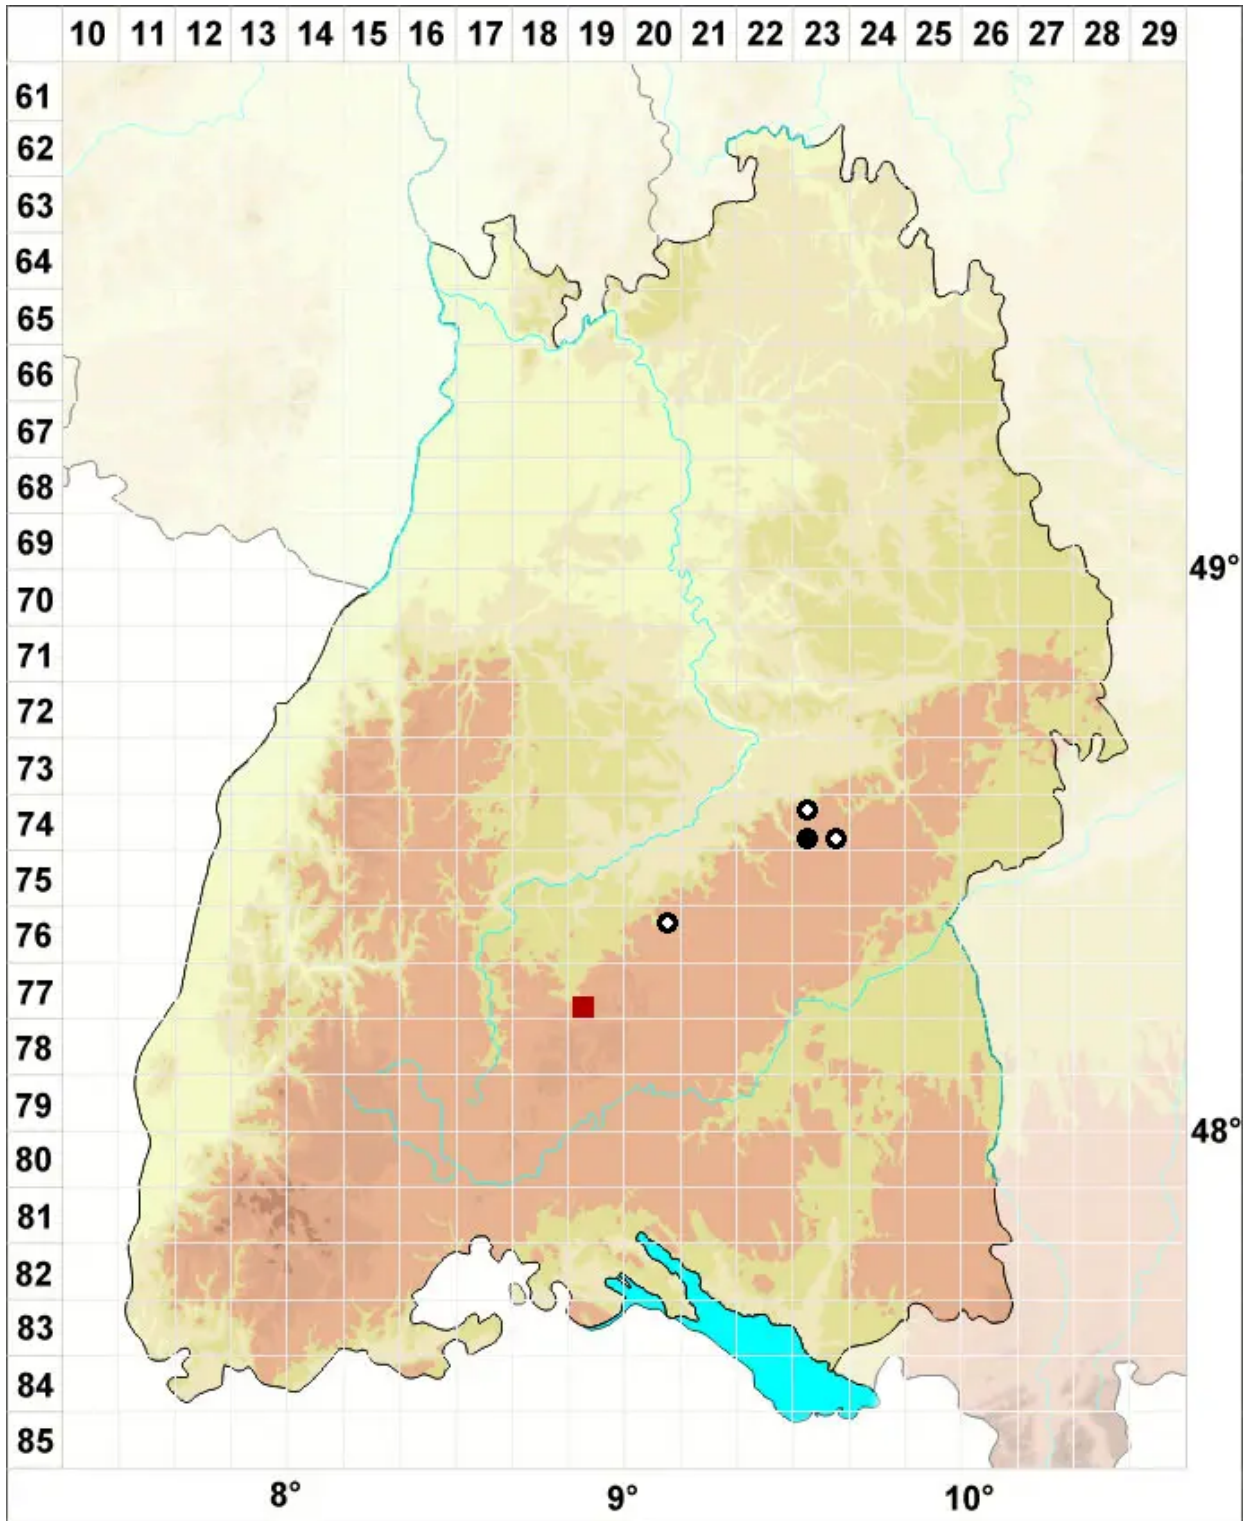

Lescuraea plicata (Schleich. ex F.Weber & D.Mohr) Broth.

Faltblättriges Streifenmoos

Legende:

Symbole:

Ausgefülltes Symbol:
Zeitraum von 1980 bis heute (Aktuelle Angabe)

Leeres Symbol:
Zeitraum vor 1980 (Altangabe)

Quadrat: Herbarbeleg