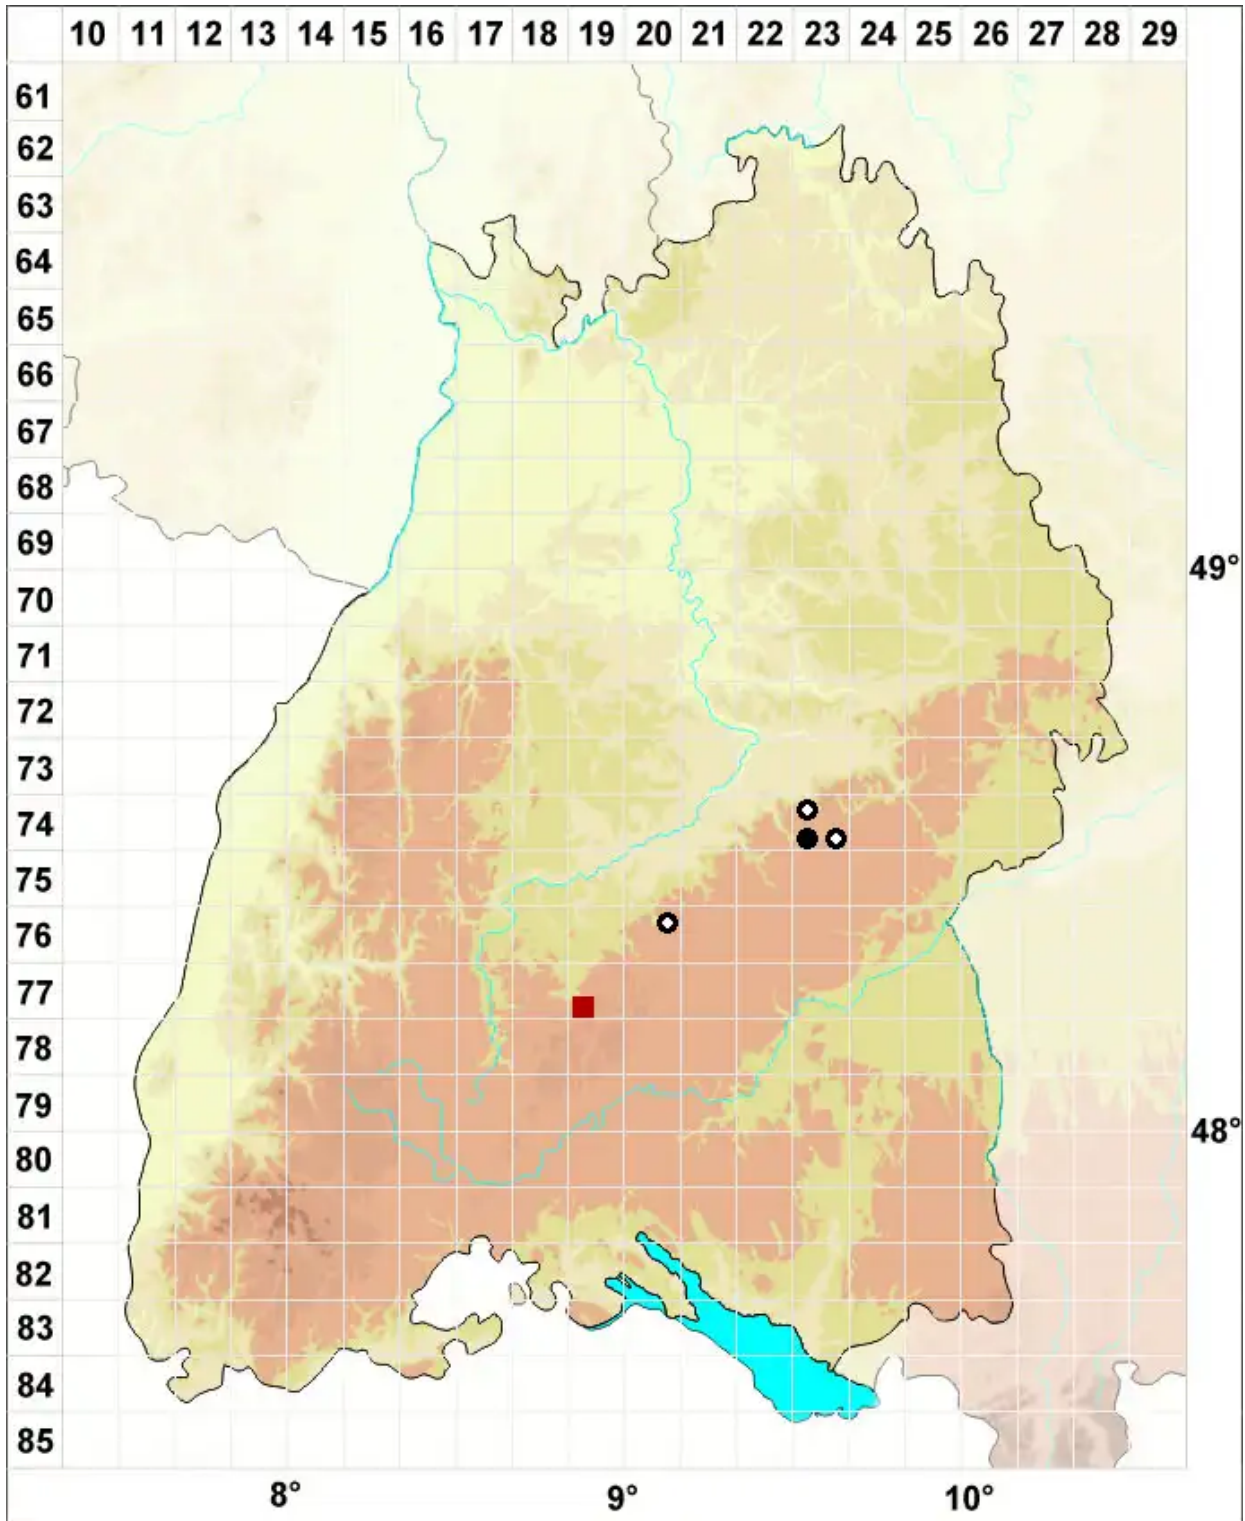

Lescuraea plicata (Schleich. ex F.Weber & D.Mohr) Broth.

Faltblättriges Streifenmoos

Legende:

Symbole:

Ausgefülltes Symbol:
Zeitraum von 1980 bis heute (Aktuelle Angabe)

Leeres Symbol:
Zeitraum vor 1980 (Altangabe)

Quadrat: Herbarbeleg