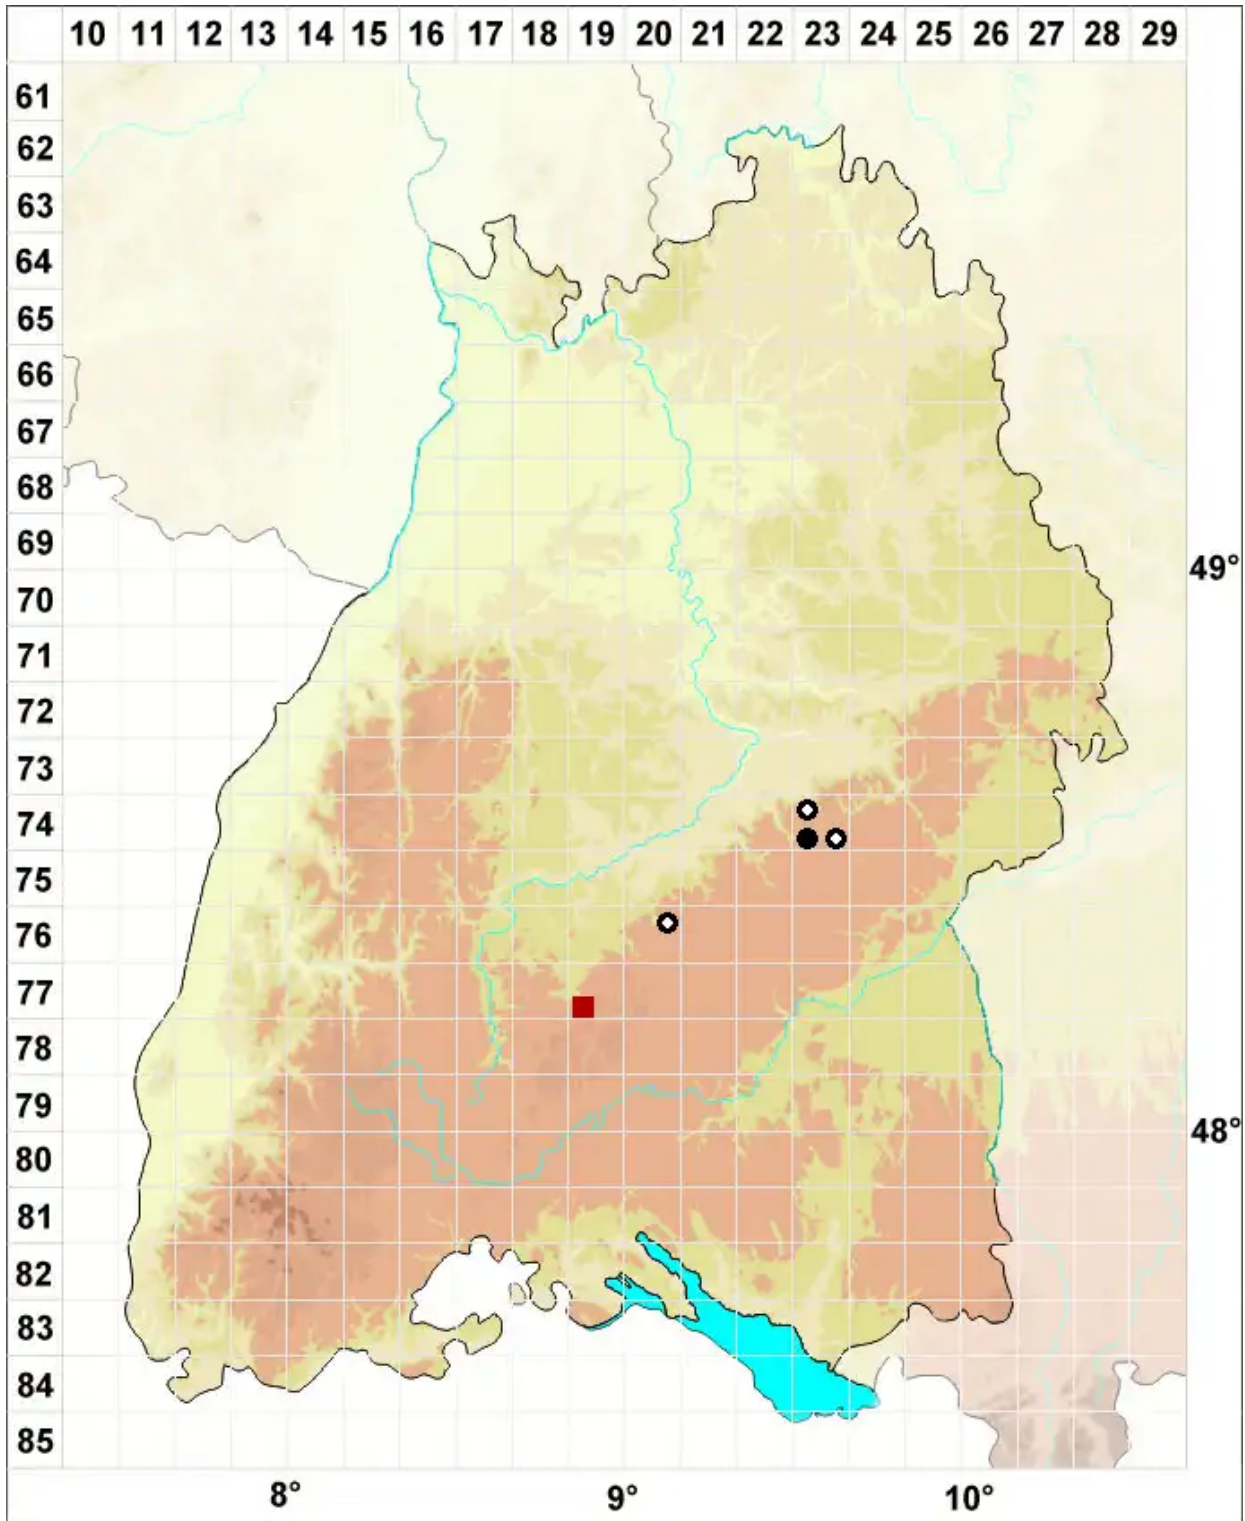

# Lescuraea plicata (Schleich. ex F.Weber & D.Mohr) Broth.

Faltblättriges Streifenmoos

Legende:

**Symbole:**

Ausgefülltes Symbol:  
Zeitraum von 1980 bis heute (Aktuelle Angabe)

Leeres Symbol:  
Zeitraum vor 1980 (Altangabe)

Quadrat: Herbarbeleg