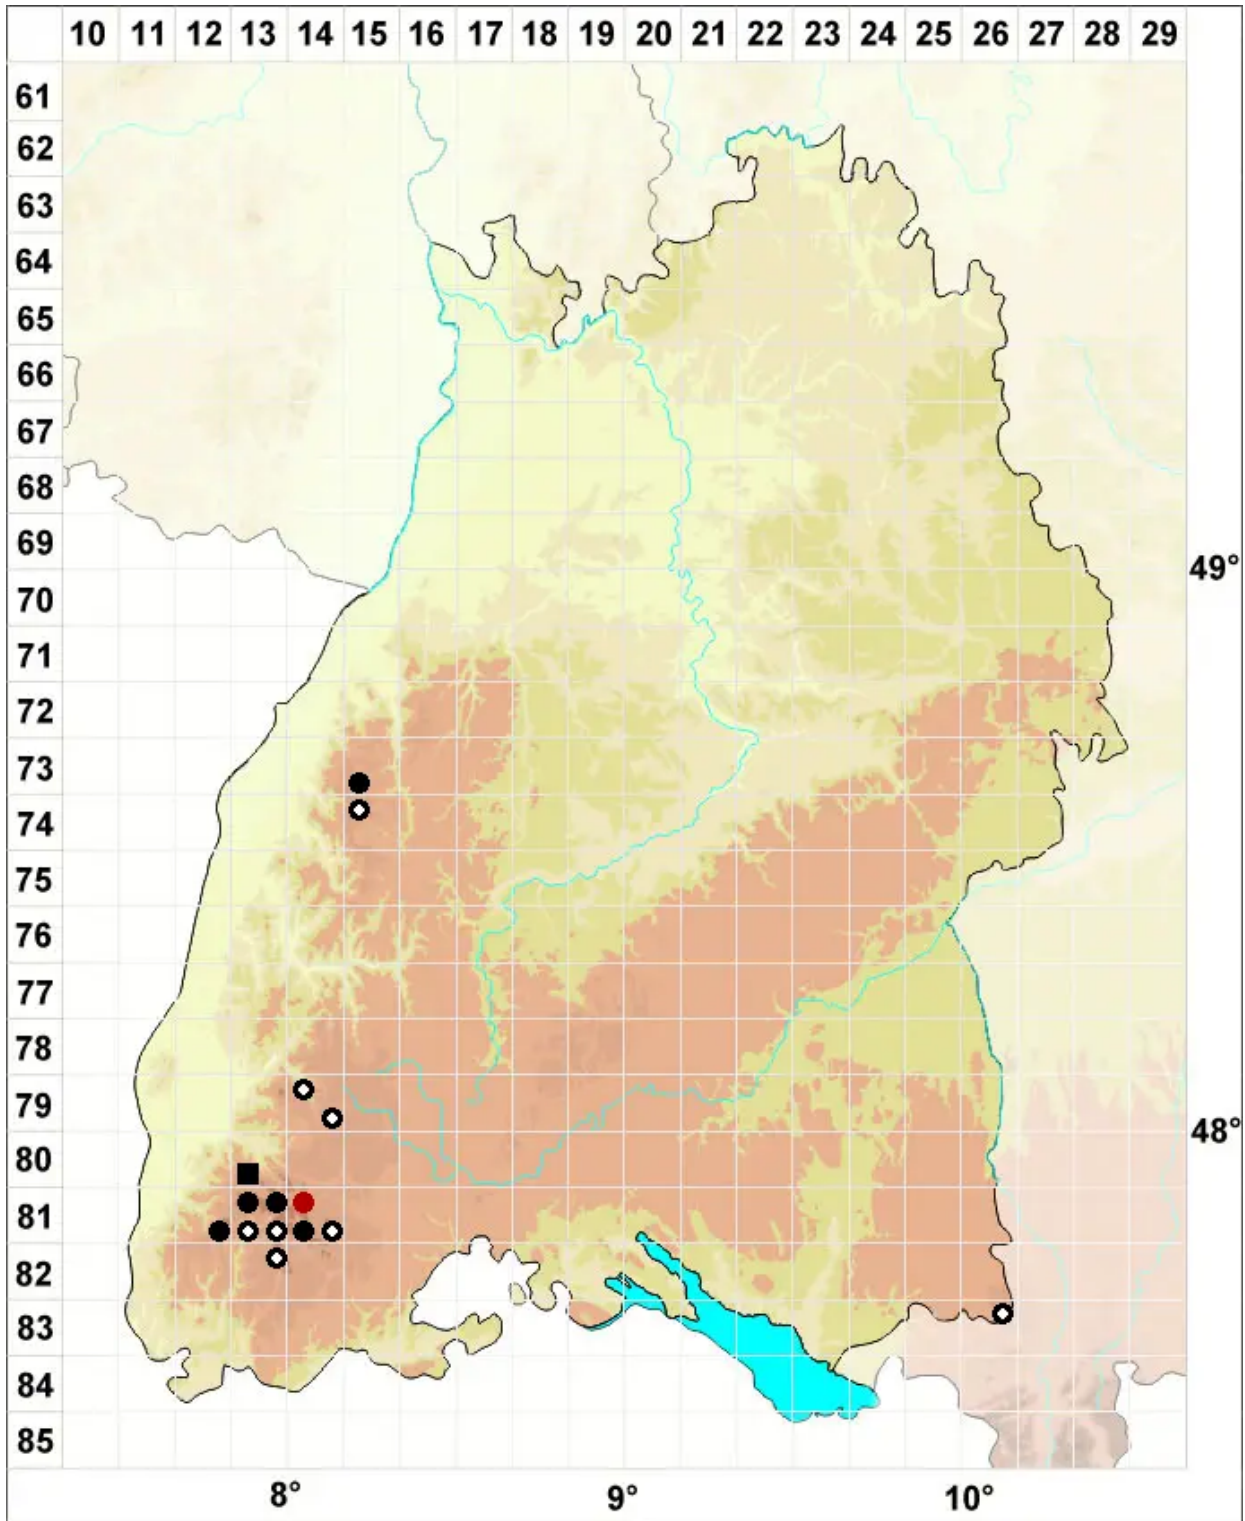

Lescuraea mutabilis (Brid.) Lindb. ex I.Hagen

Veränderliches Streifenmoos

Legende:

Symbole:

Ausgefülltes Symbol:
Zeitraum von 1980 bis heute (Aktuelle Angabe)

Leeres Symbol:
Zeitraum vor 1980 (Altangabe)

Quadrat: Herbarbeleg