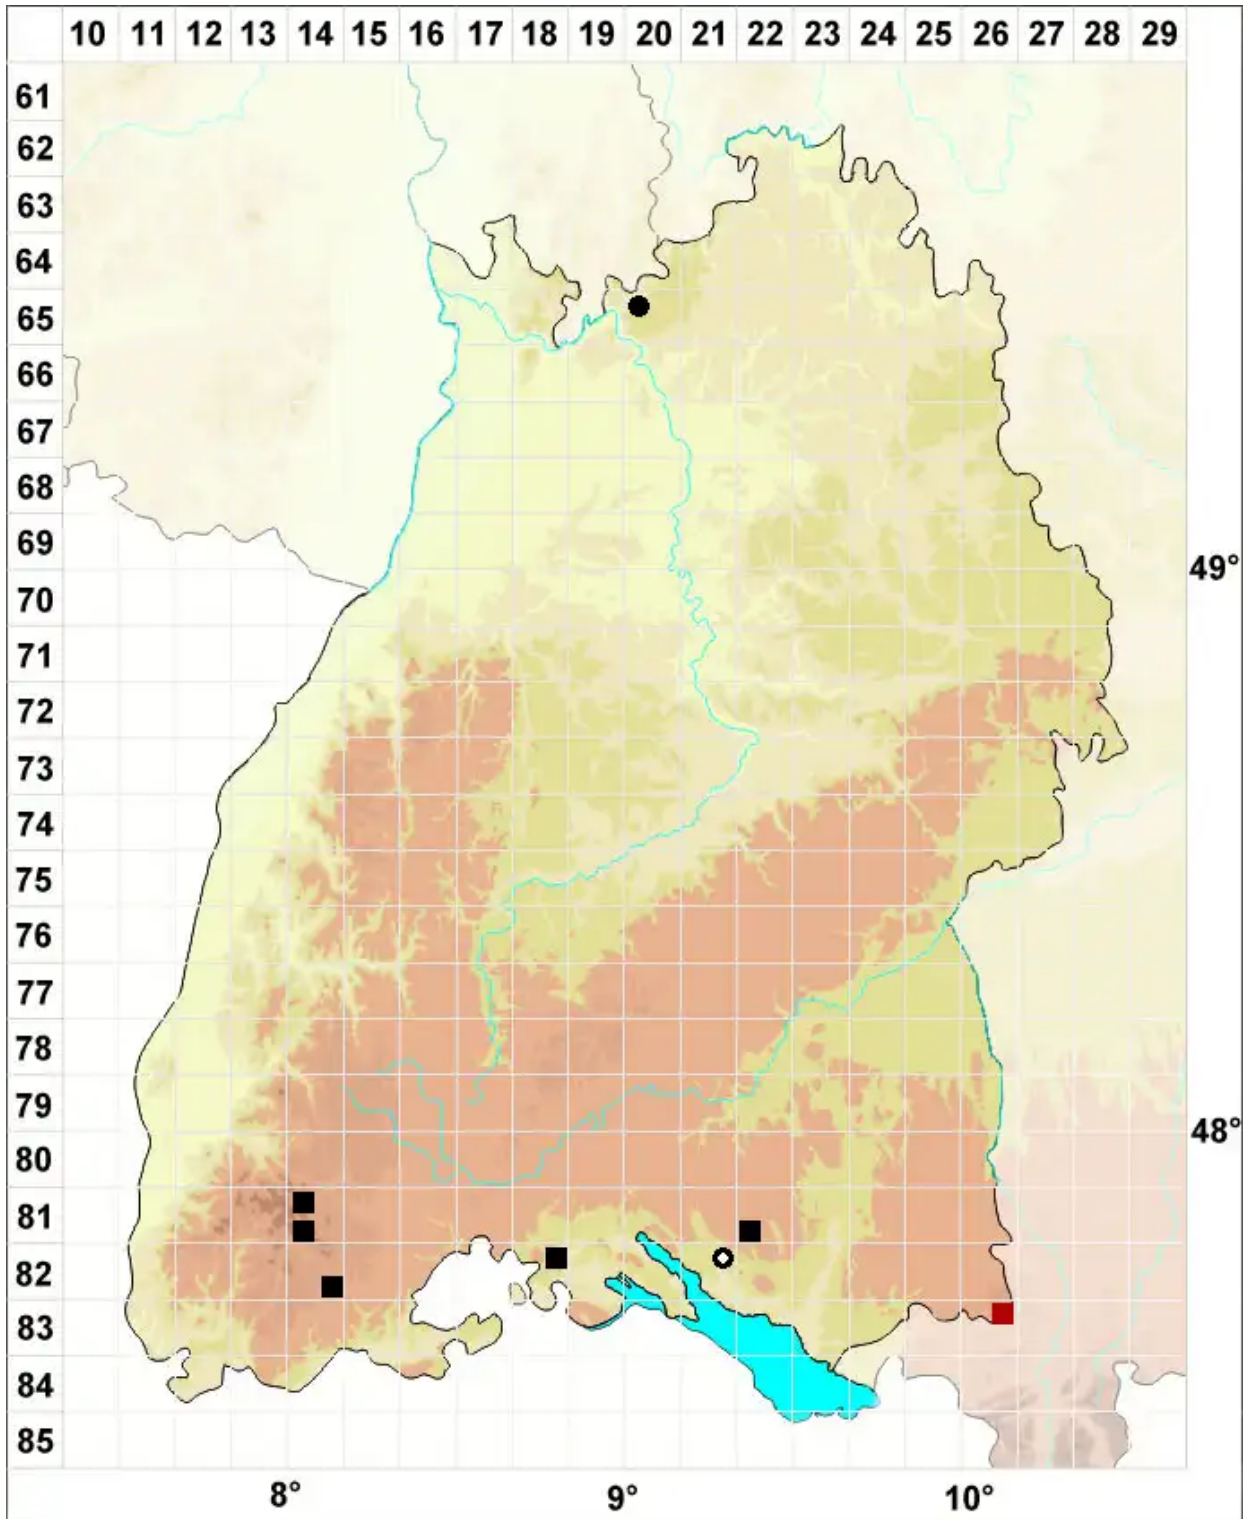

# Anomodon rugelii (Müll.Hal.) Keissl.

Gespitztes Trugzahnmoos

Legende:

- Symbole:**  
Ausgefülltes Symbol:  
Zeitraum von 1980 bis heute (Aktuelle Angabe)  
Leeres Symbol:  
Zeitraum vor 1980 (Altangabe)  
Quadrat: Herbarbeleg