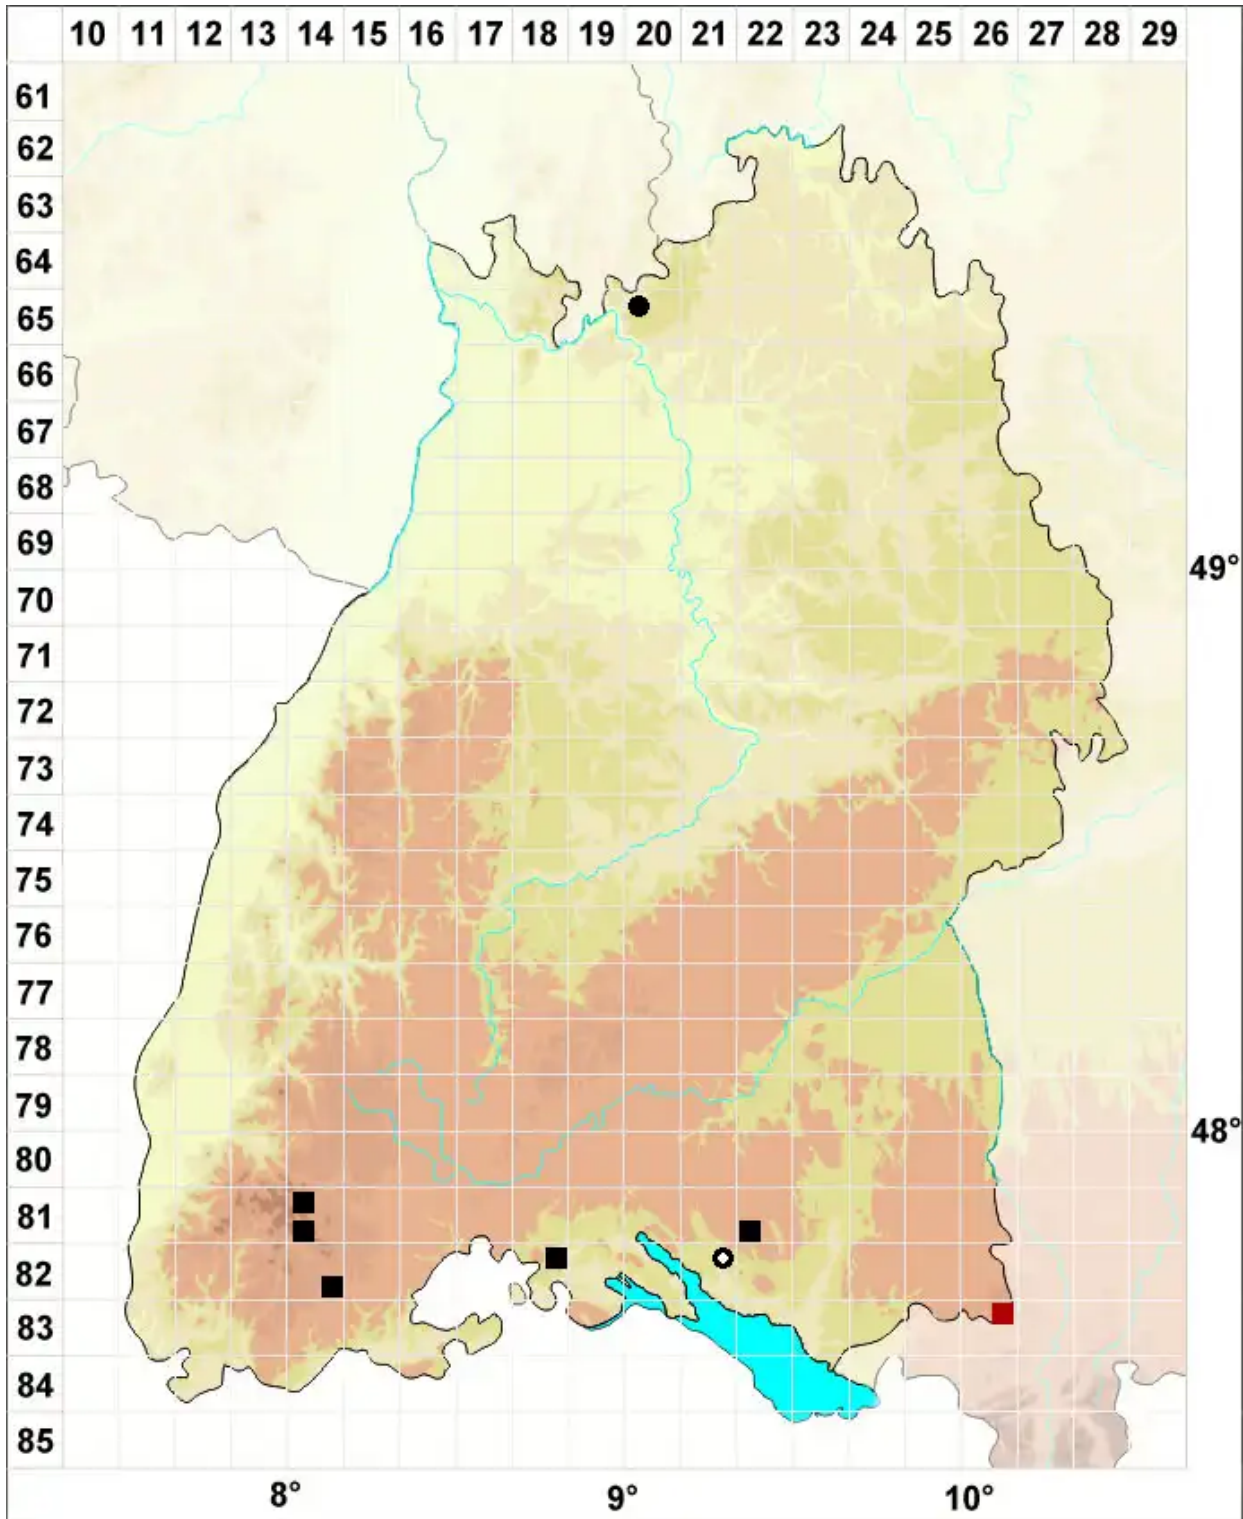

# Anomodon rugelii (Müll.Hal.) Keissl.

Gespitztes Trugzahnmoos

Legende:

**Symbole:**

Ausgefülltes Symbol:  
Zeitraum von 1980 bis heute (Aktuelle Angabe)

Leeres Symbol:  
Zeitraum vor 1980 (Altangabe)

Quadrat: Herbarbeleg