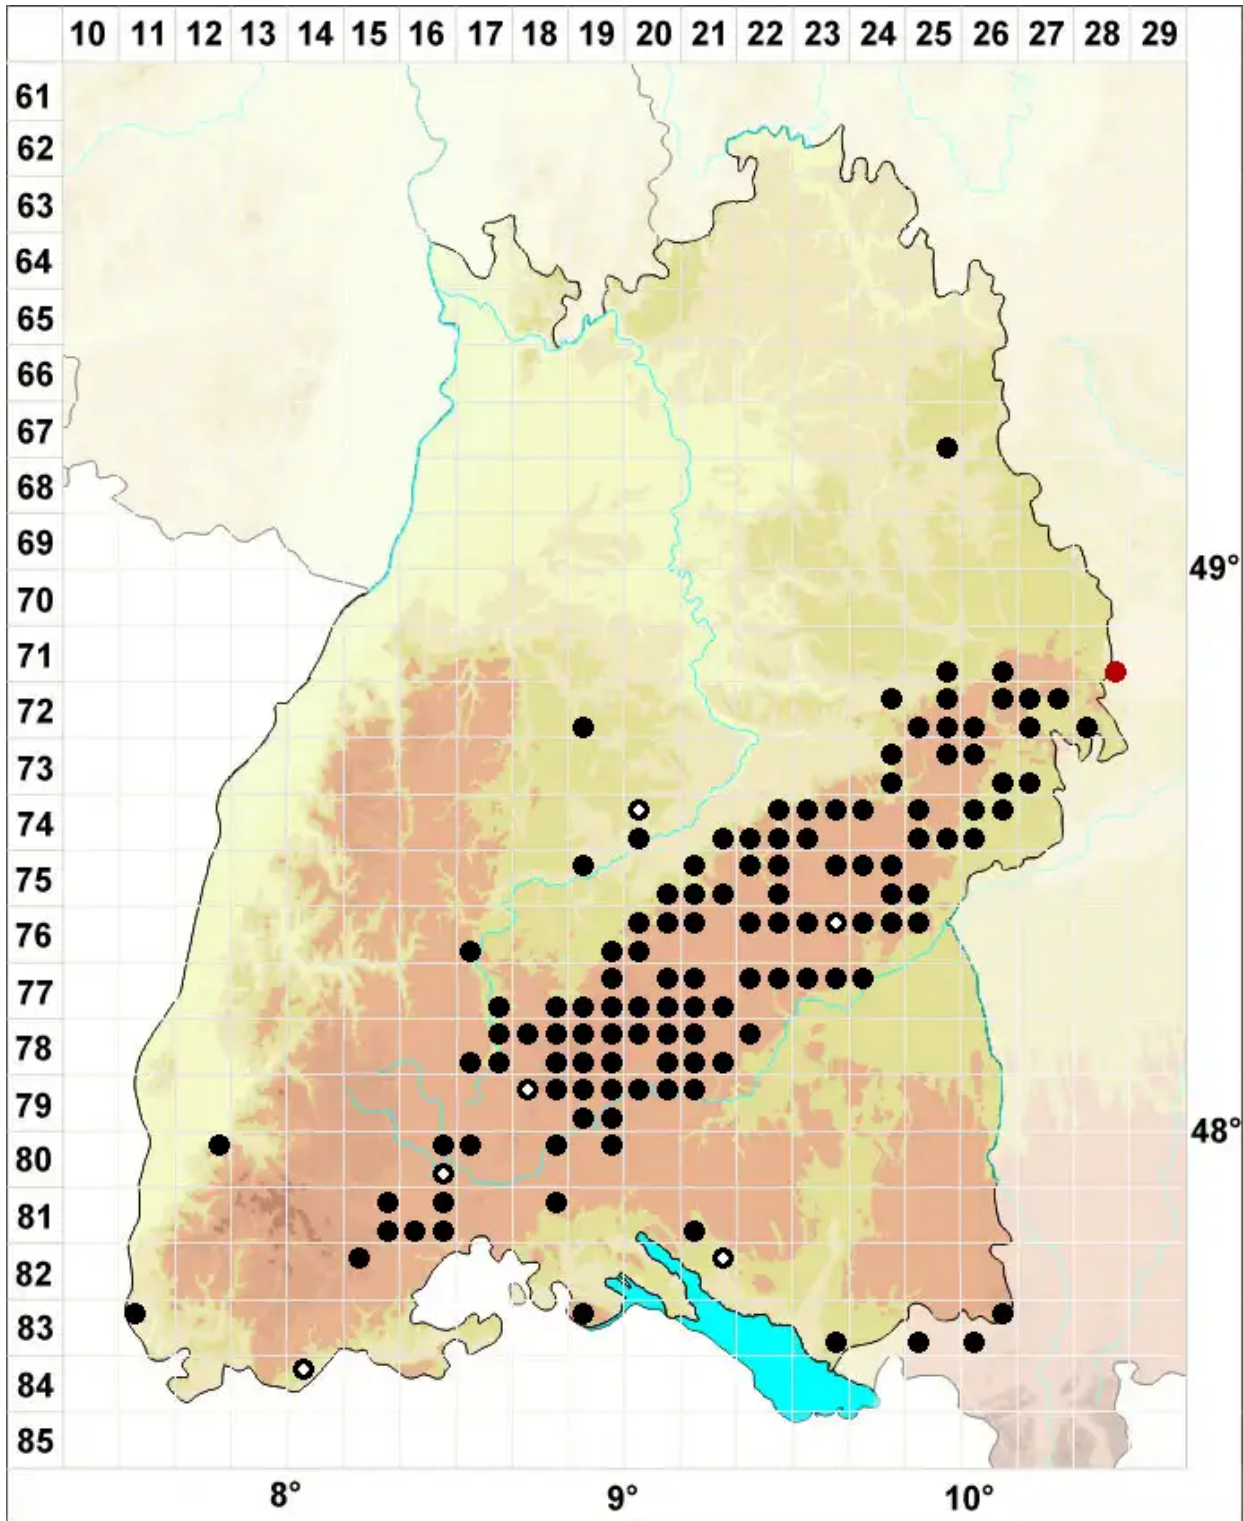

Pseudoleskeella catenulata (Brid. ex Schrad.) Kindb.

Echtes Kettenmoos, Fels-Kettenmoos

Legende:

Symbole:

Ausgefülltes Symbol:
Zeitraum von 1980 bis heute (Aktuelle Angabe)

Leeres Symbol:
Zeitraum vor 1980 (Altangabe)

Quadrat: Herbarbeleg