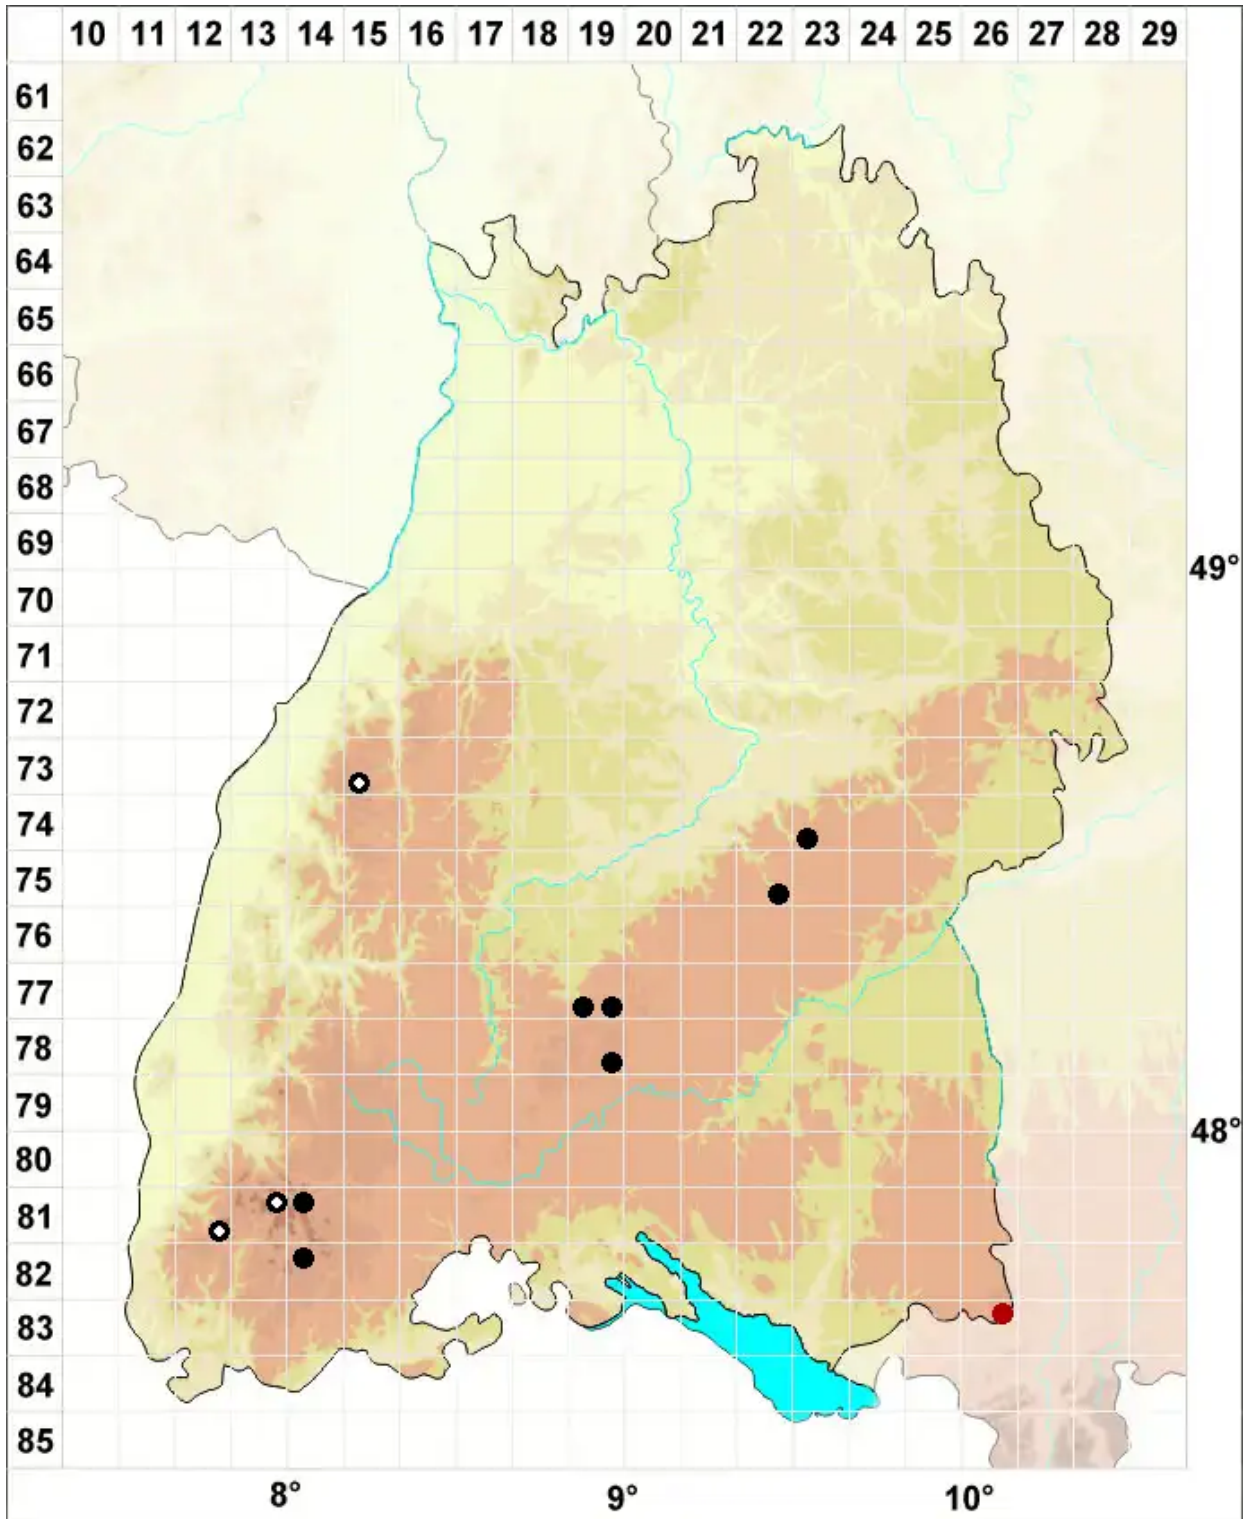

# Lescuraea incurvata (Hedw.) E.Lawton

Gekrümmtes Streifenmoos

Legende:

- Symbole:**  
Ausgefülltes Symbol:  
Zeitraum von 1980 bis heute (Aktuelle Angabe)  
Leeres Symbol:  
Zeitraum vor 1980 (Altangabe)  
Quadrat: Herbarbeleg