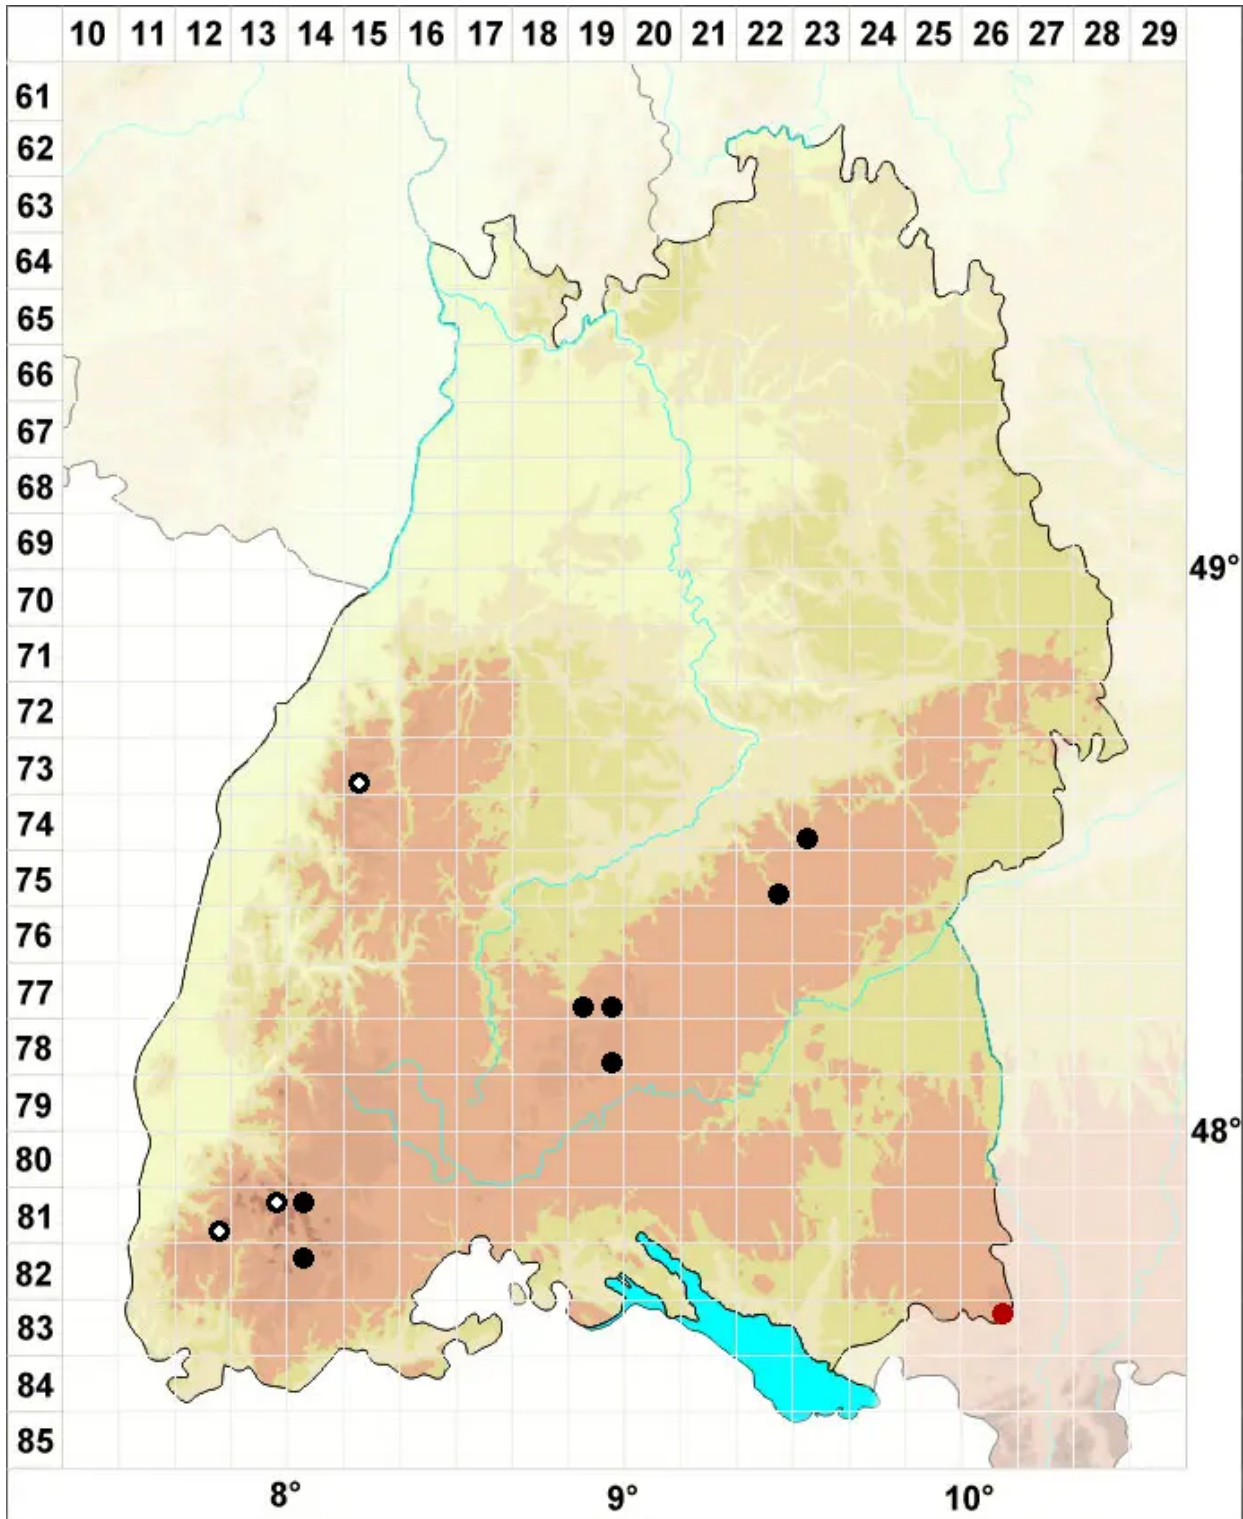

# Lescuraea incurvata (Hedw.) E.Lawton

Gekrümmtes Streifenmoos

Legende:

- Symbole:**
- Ausgefülltes Symbol:  
Zeitraum von 1980 bis heute (Aktuelle Angabe)
  - Leeres Symbol:  
Zeitraum vor 1980 (Altangabe)
  - Quadrat: Herbarbeleg