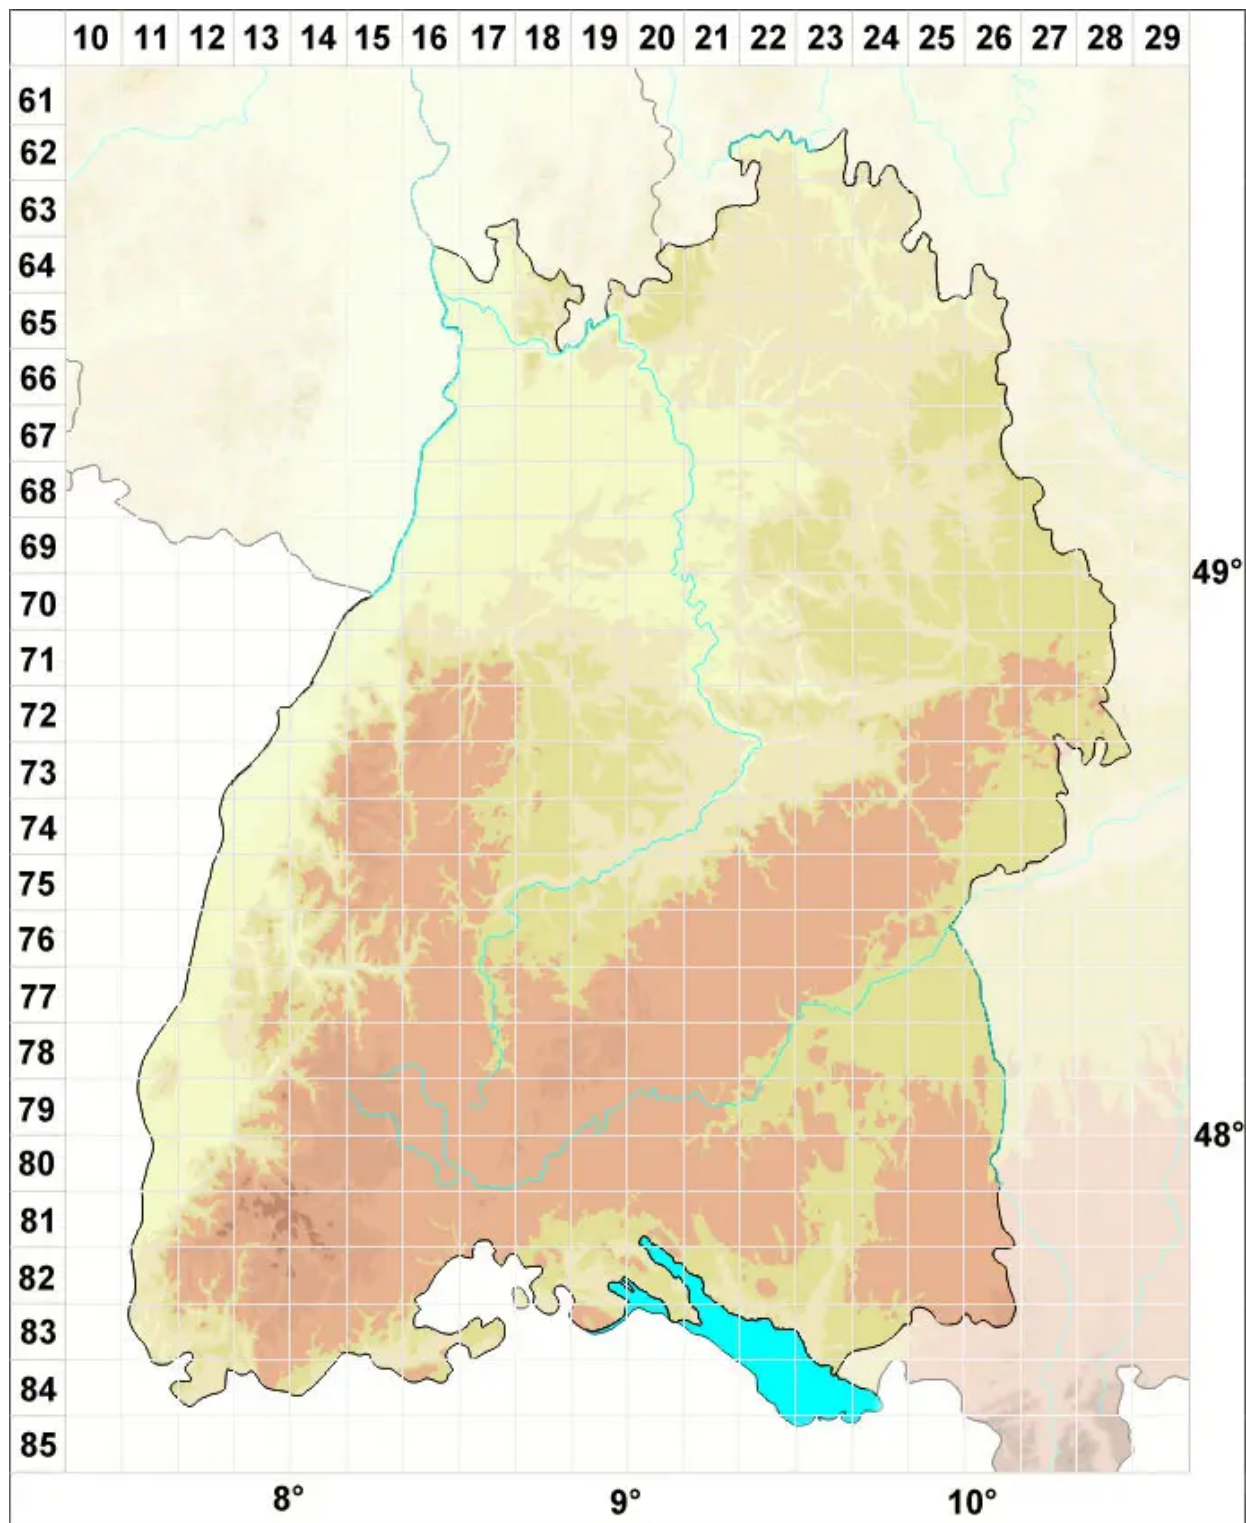

# Clasmatodon parvulus (Hampe) Sull.

Kleines Clasmatodon-Moos

Legende:

**Symbole:**

Ausgefülltes Symbol:  
Zeitraum von 1980 bis heute (Aktuelle Angabe)

Leeres Symbol:  
Zeitraum vor 1980 (Altangabe)

Quadrat: Herbarbeleg