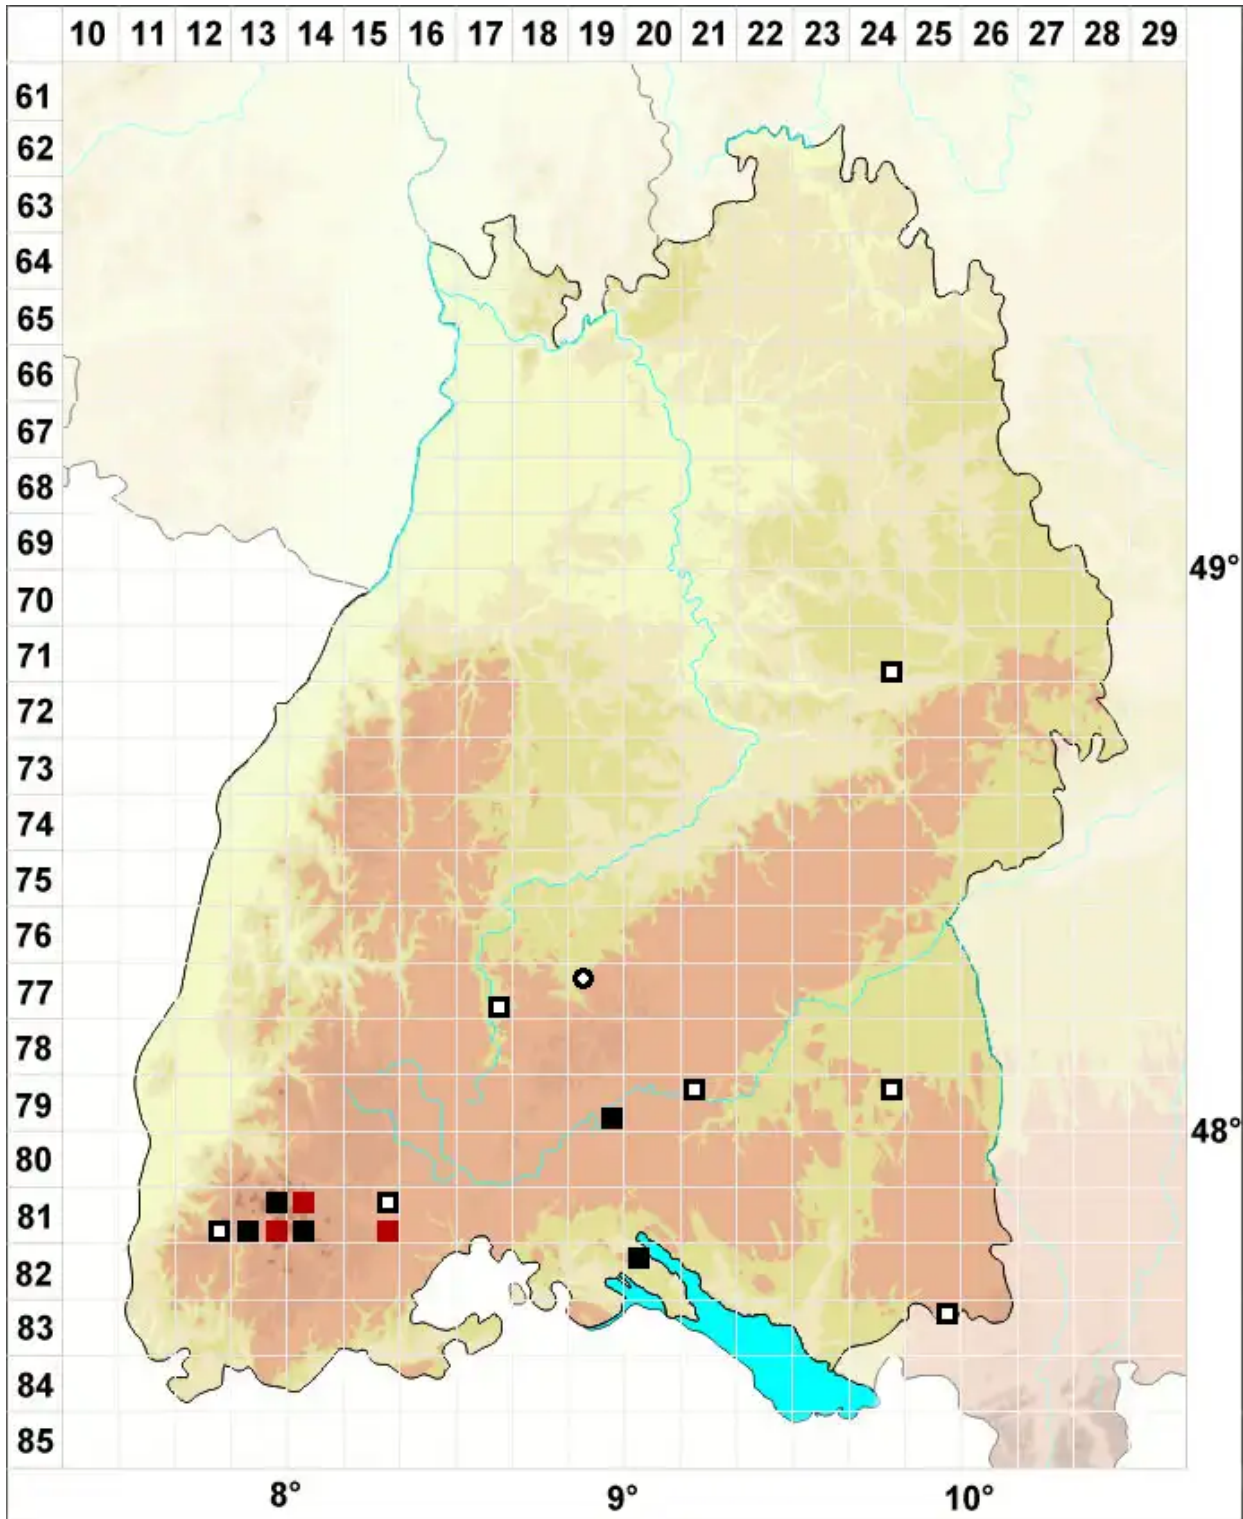

# Isopterygiopsis pulchella (Hedw.) Z.Iwats.

Hübsches Gleichflügelmoos, Hübsches Neugleichflügelmoos

Legende:

- Symbole:**
- Ausgefülltes Symbol:  
Zeitraum von 1980 bis heute (Aktuelle Angabe)
  - Leeres Symbol:  
Zeitraum vor 1980 (Altangabe)
  - Quadrat: Herbarbeleg