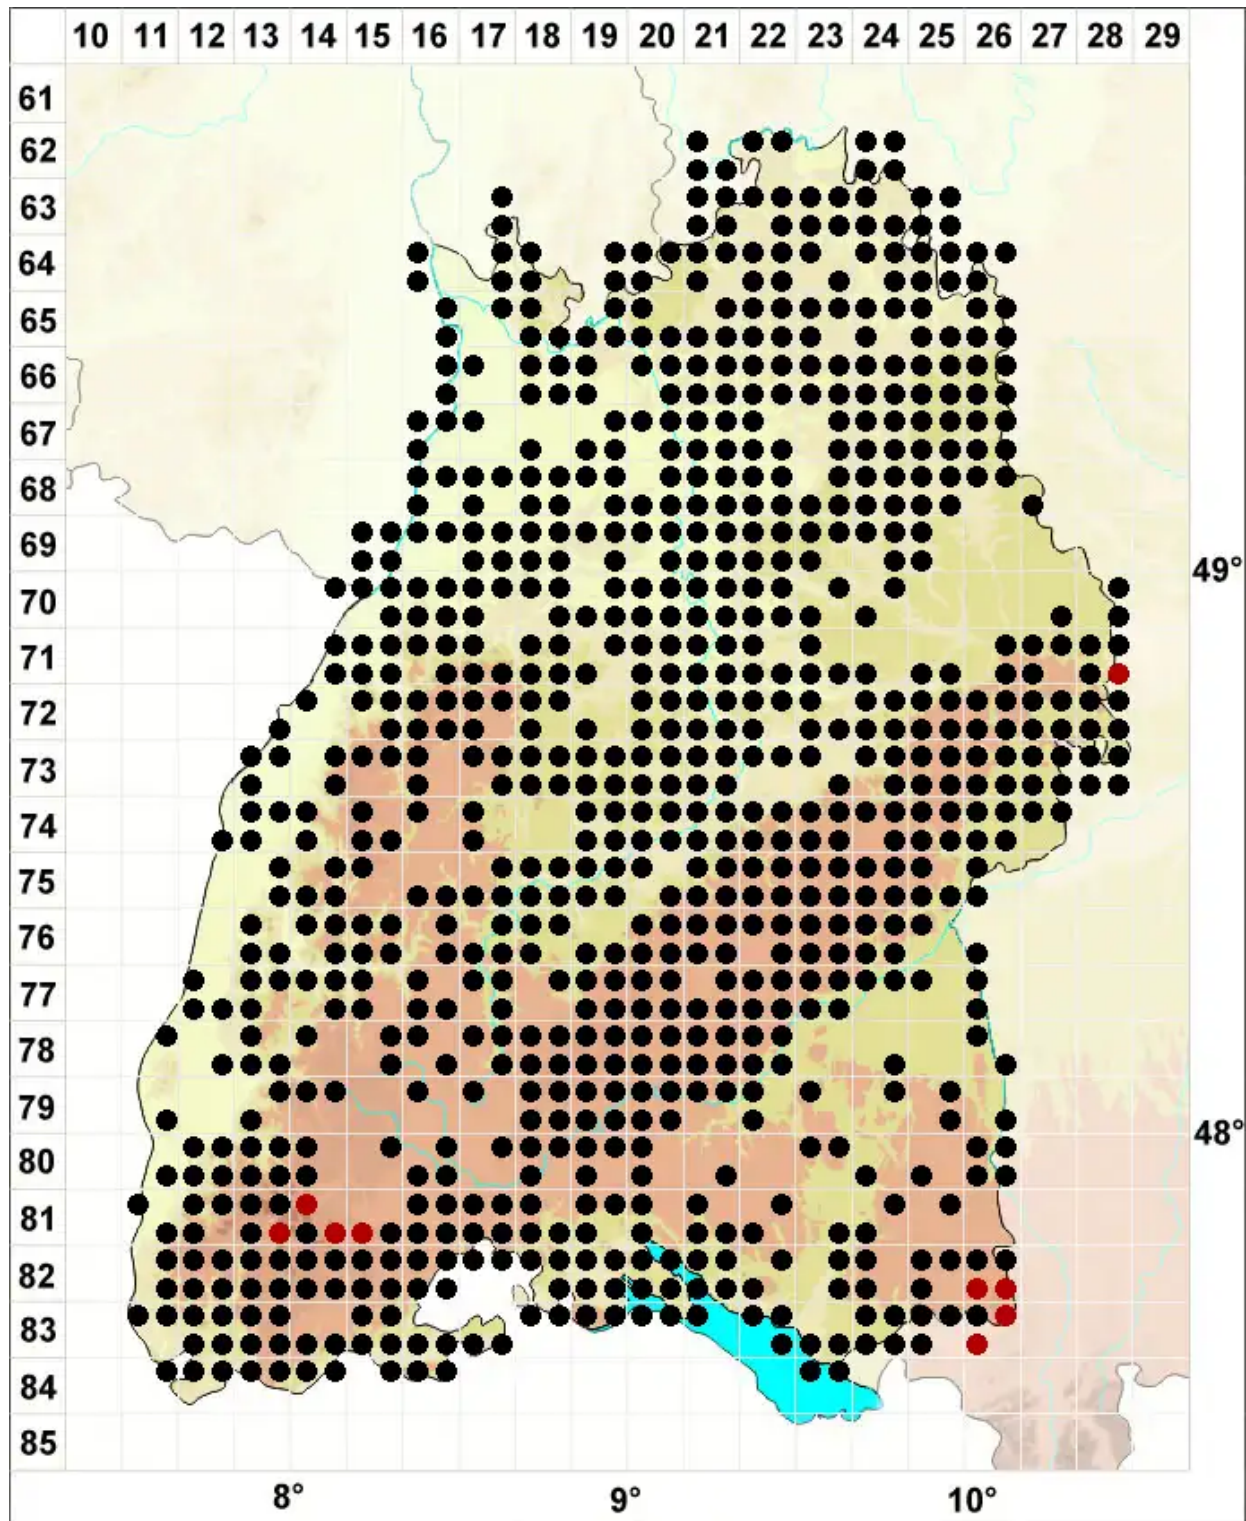

Homalothecium sericeum (Hedw.) Schimp.

Kriechendes Goldmoos, Seidenmoos

Legende:

Symbole:

Ausgefülltes Symbol:
Zeitraum von 1980 bis heute (Aktuelle Angabe)

Leeres Symbol:
Zeitraum vor 1980 (Altangabe)

Quadrat: Herbarbeleg