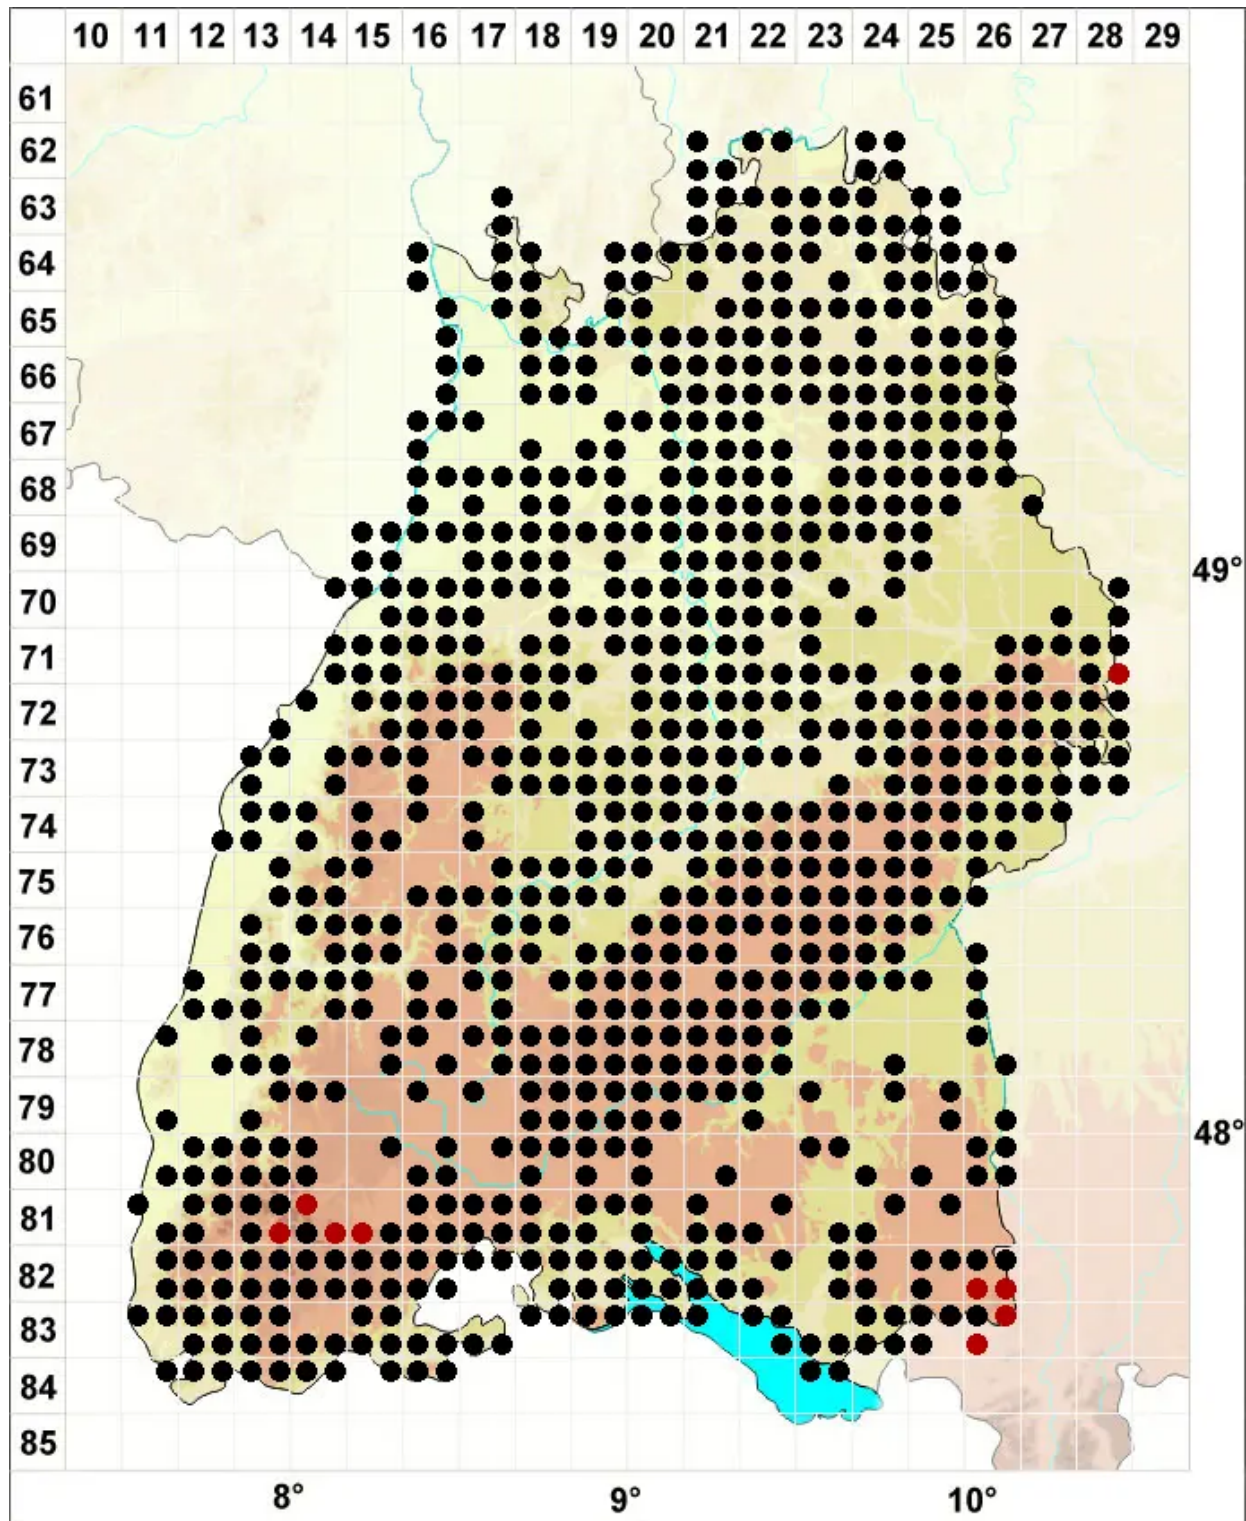

# Homalothecium sericeum (Hedw.) Schimp.

Kriechendes Goldmoos, Seidenmoos

Legende:

**Symbole:**

Ausgefülltes Symbol:  
Zeitraum von 1980 bis heute (Aktuelle Angabe)

Leeres Symbol:  
Zeitraum vor 1980 (Altangabe)

Quadrat: Herbarbeleg