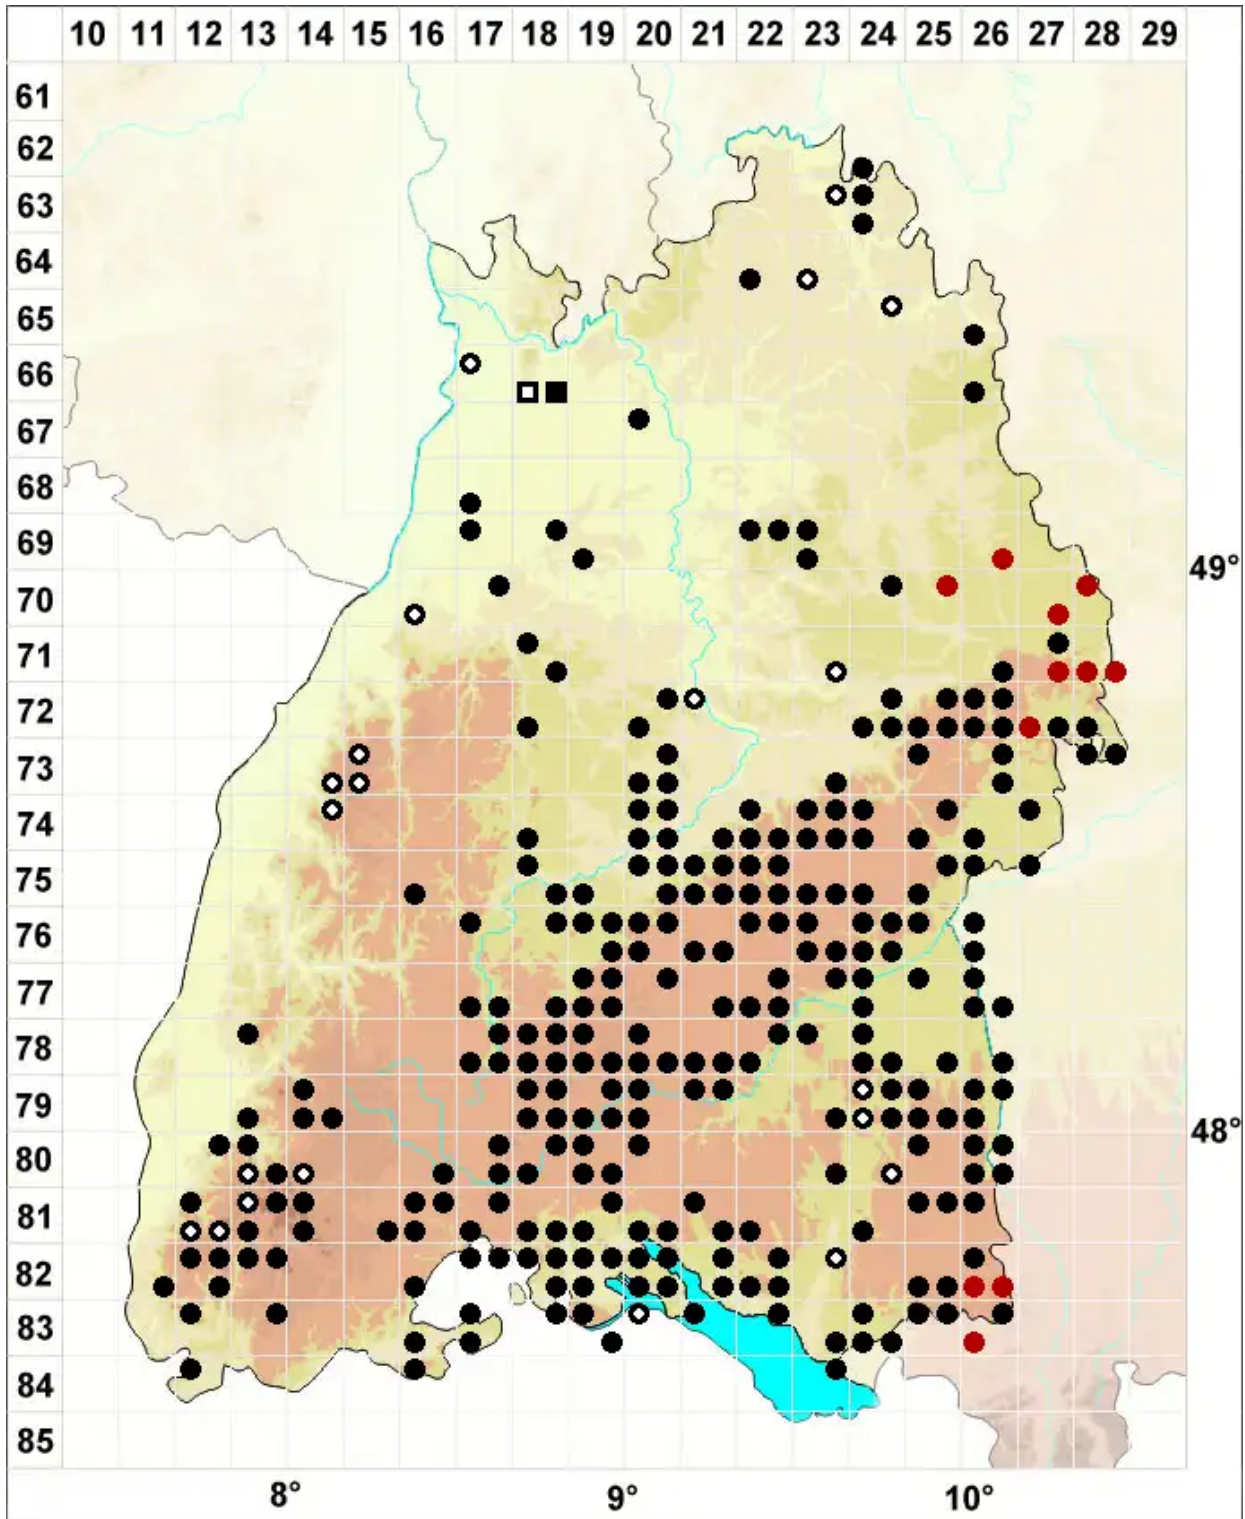

Pseudoamblystegium subtile (Hedw.) Vanderp. & Hedenäs

Feines Scheinstumpfdeckelmoos

Legende:

- Symbole:**
- Ausgefülltes Symbol:
Zeitraum von 1980 bis heute (Aktuelle Angabe)
 - Leeres Symbol:
Zeitraum vor 1980 (Altangabe)
 - Quadrat: Herbarbeleg