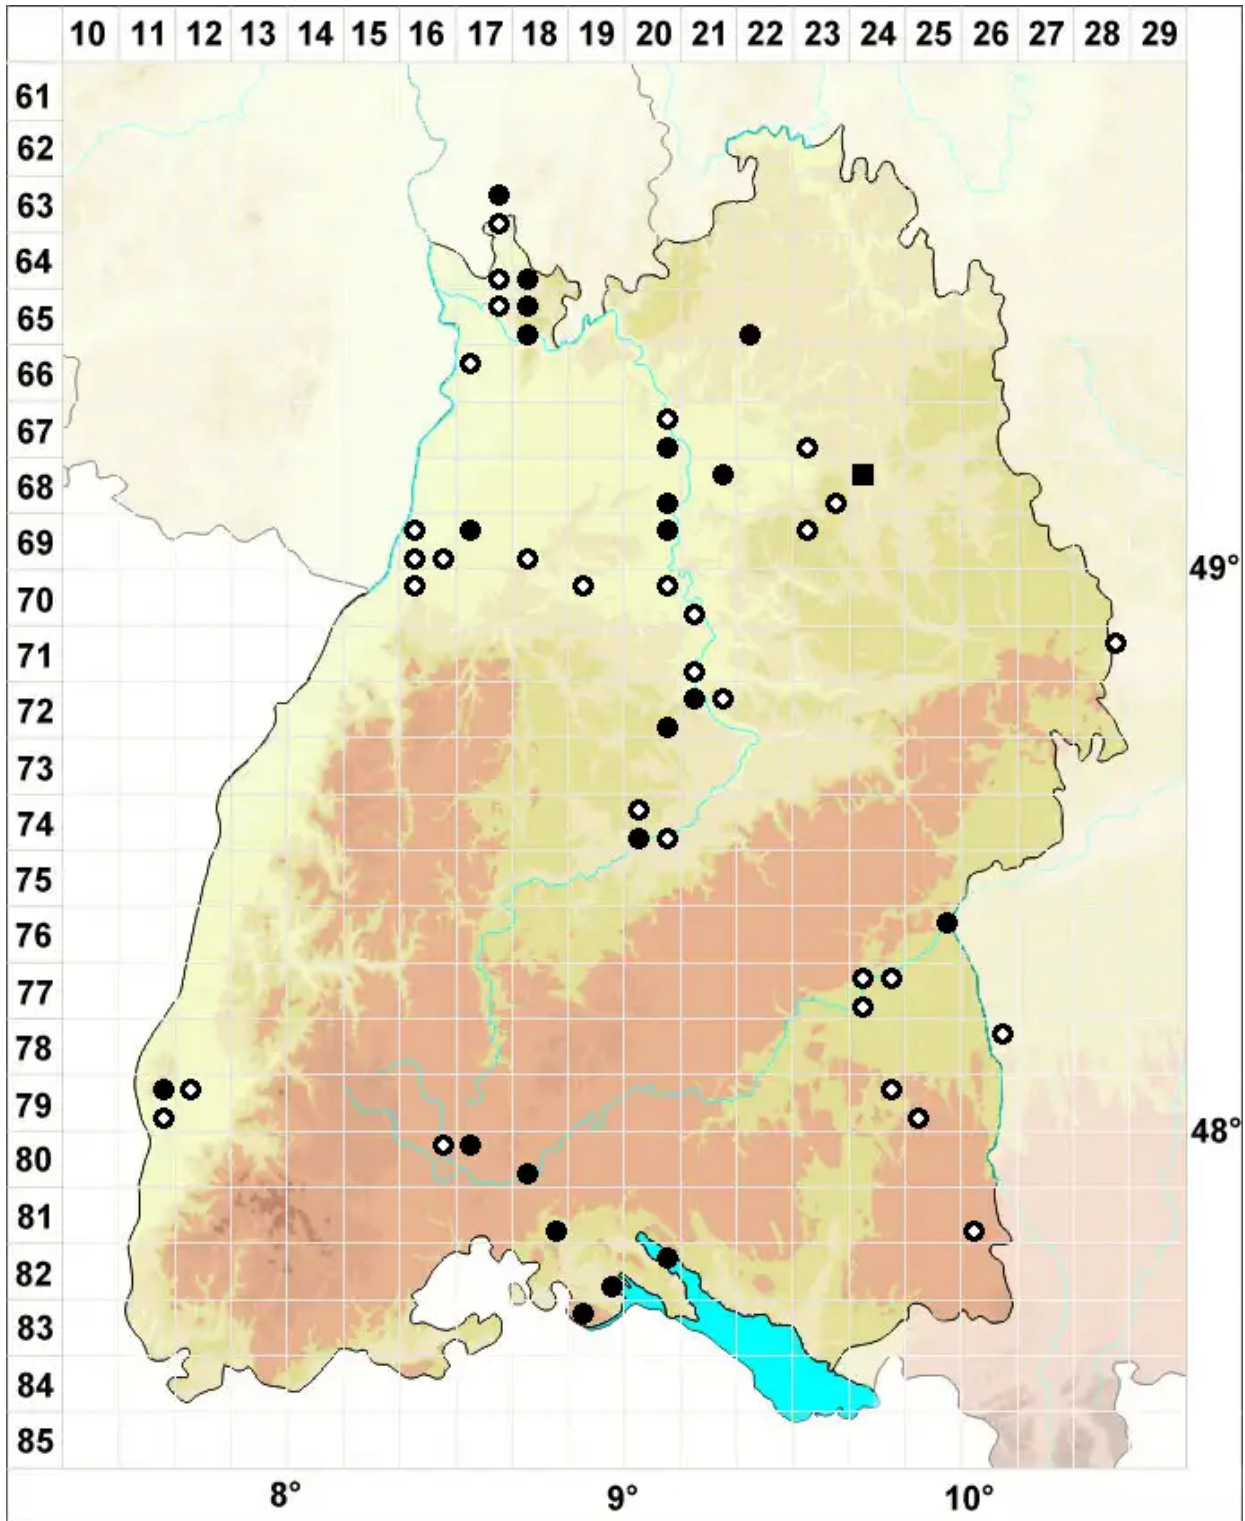

Pseudoleskeella tectorum (Funck ex Brid.) Kindb. ex Broth.

Dach-Kettenmoos

Legende:

- Symbole:**
- Ausgefülltes Symbol:
Zeitraum von 1980 bis heute (Aktuelle Angabe)
 - Leeres Symbol:
Zeitraum vor 1980 (Altangabe)
 - Quadrat: Herbarbeleg