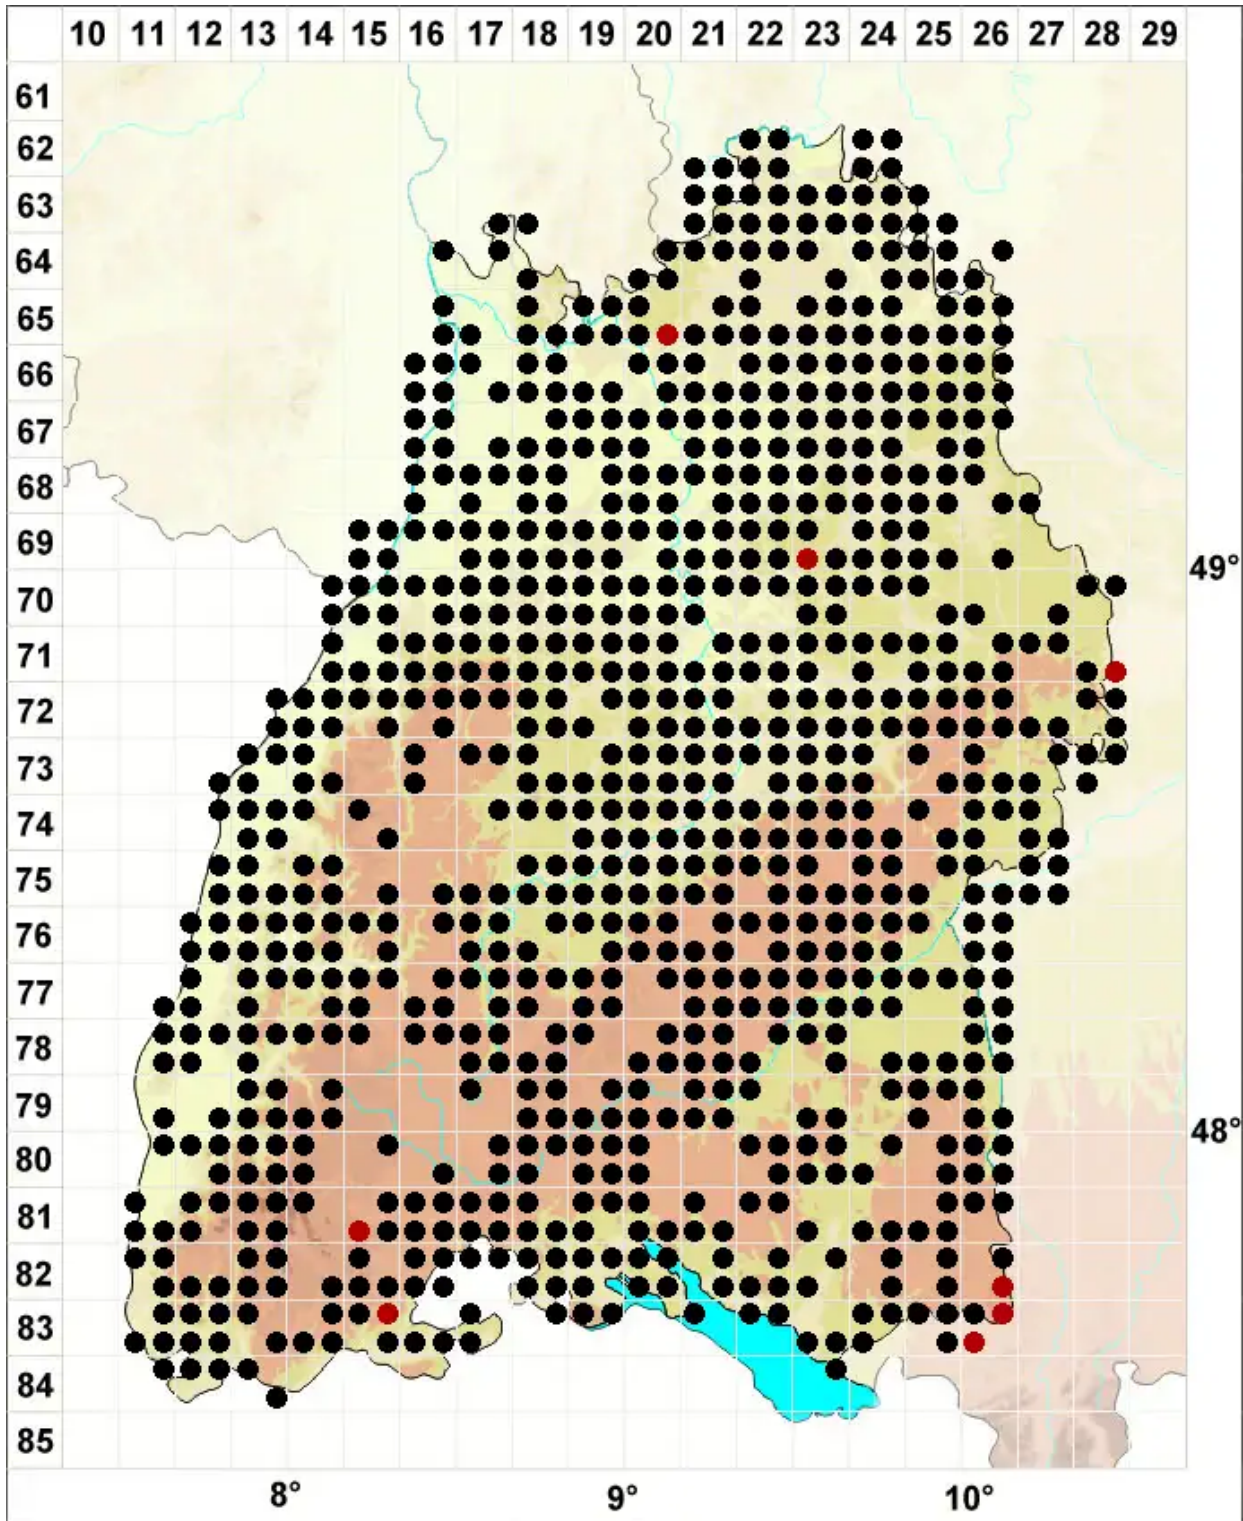

Homalia trichomanoides (Hedw.) Brid.

Streifenfarn-Flachmoos

Legende:

Symbole:

Ausgefülltes Symbol:
Zeitraum von 1980 bis heute (Aktuelle Angabe)

Leeres Symbol:
Zeitraum vor 1980 (Altangabe)

Quadrat: Herbarbeleg