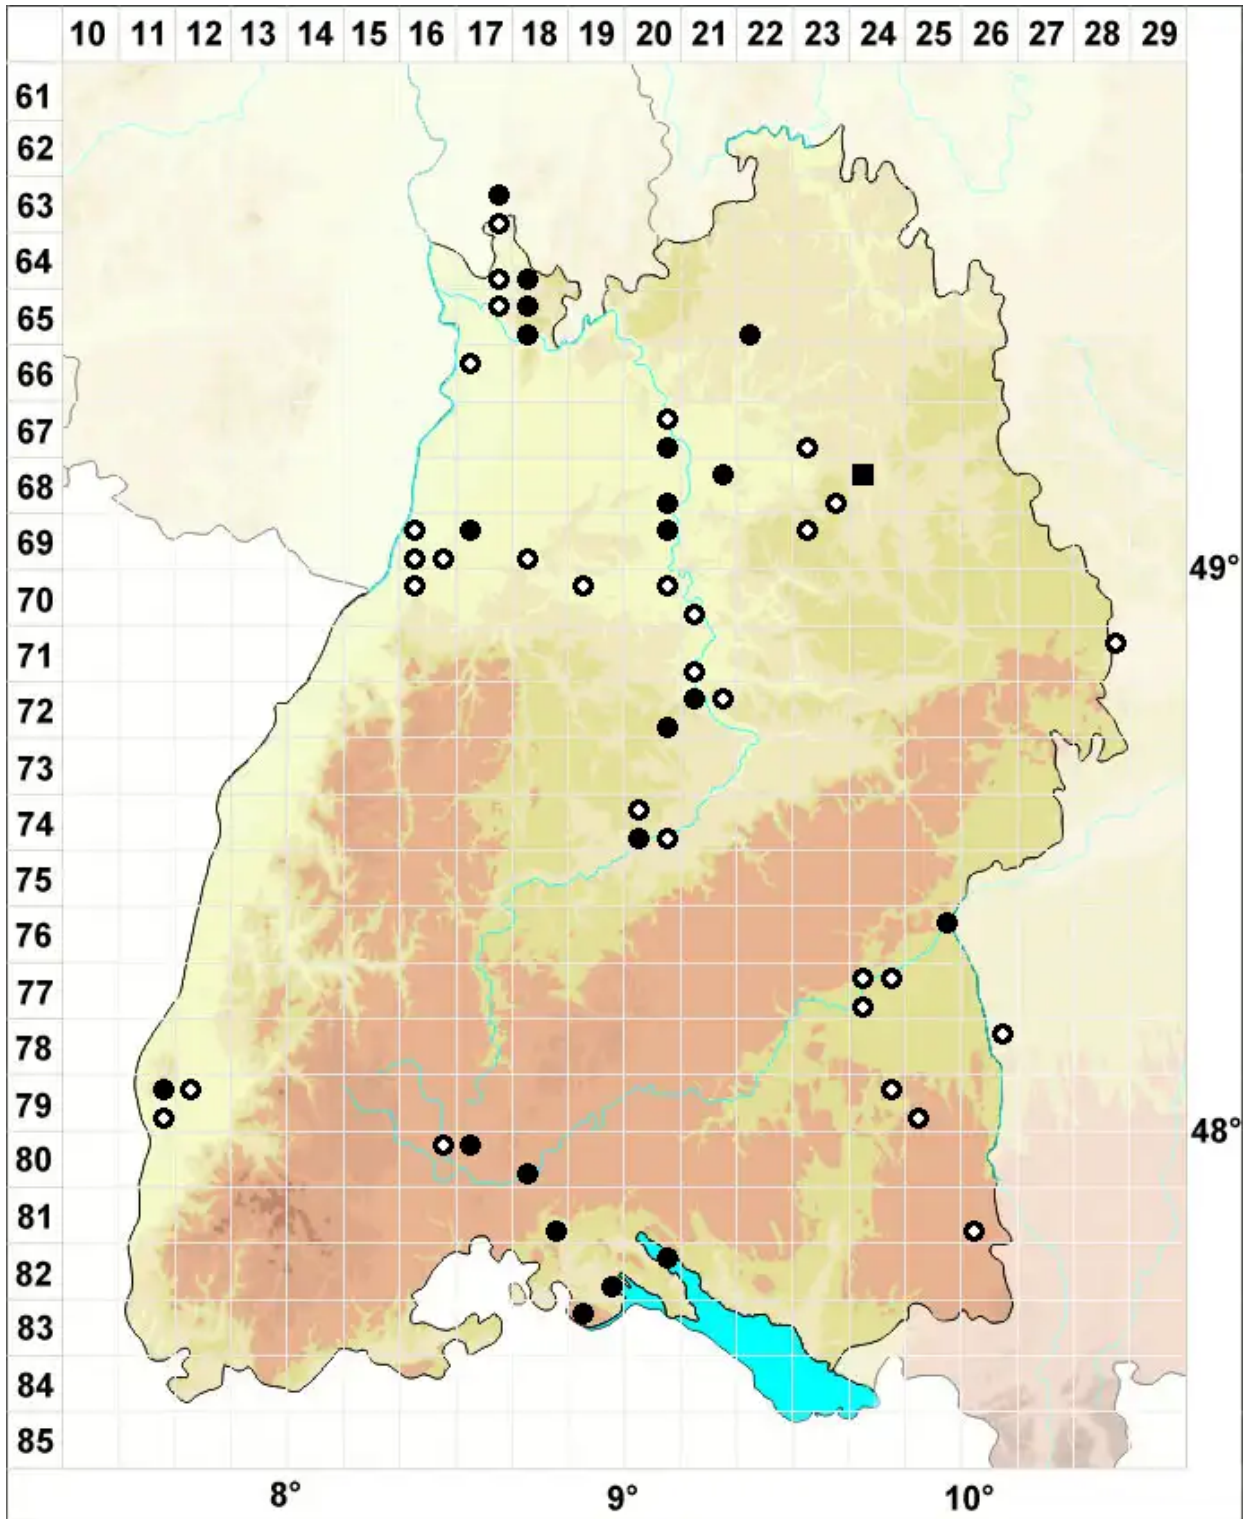

Pseudoleskeella tectorum (Funck ex Brid.) Kindb. ex Broth.

Dach-Kettenmoos

Legende:

- Symbole:**
- Ausgefülltes Symbol:
Zeitraum von 1980 bis heute (Aktuelle Angabe)
 - Leeres Symbol:
Zeitraum vor 1980 (Altangabe)
 - Quadrat: Herbarbeleg