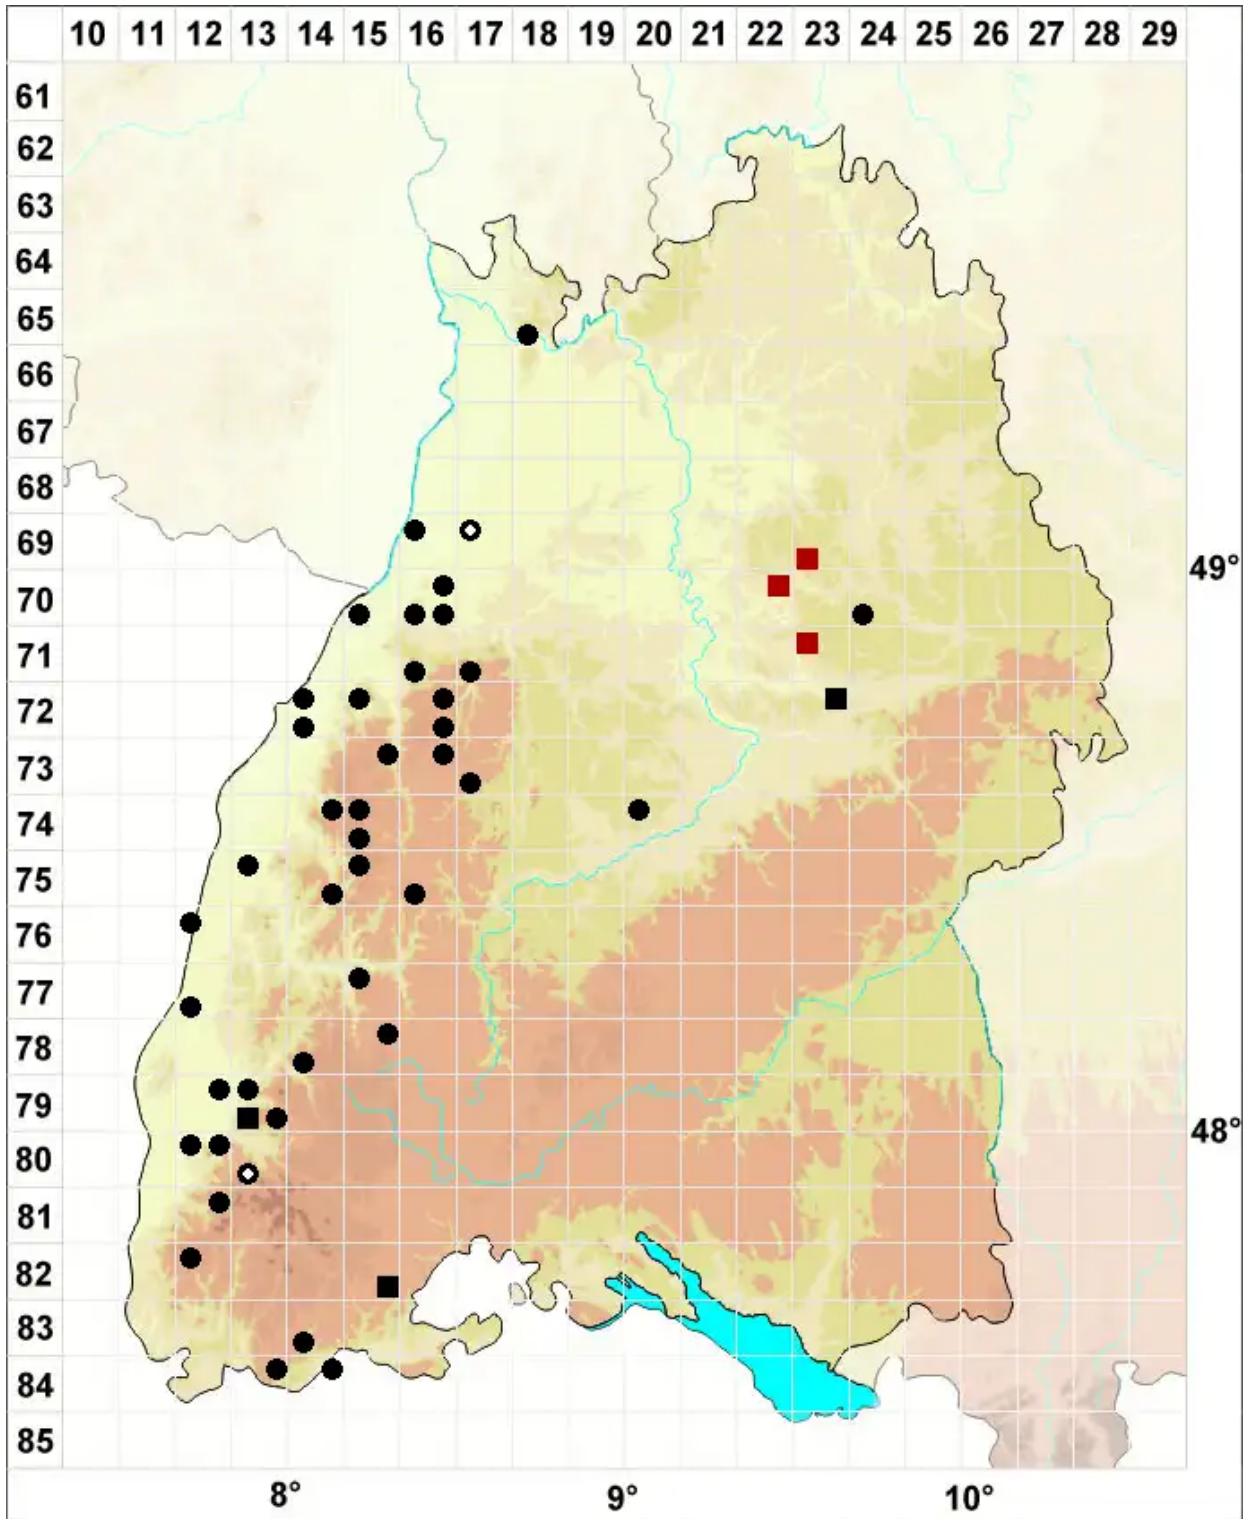

# Leucobryum juniperoideum (Brid.) Müll.Hal.

Wacholder-Weißmoos

Legende:

- Symbole:**
- Ausgefülltes Symbol:  
Zeitraum von 1980 bis heute (Aktuelle Angabe)
  - Leeres Symbol:  
Zeitraum vor 1980 (Altangabe)
  - Quadrat: Herbarbeleg