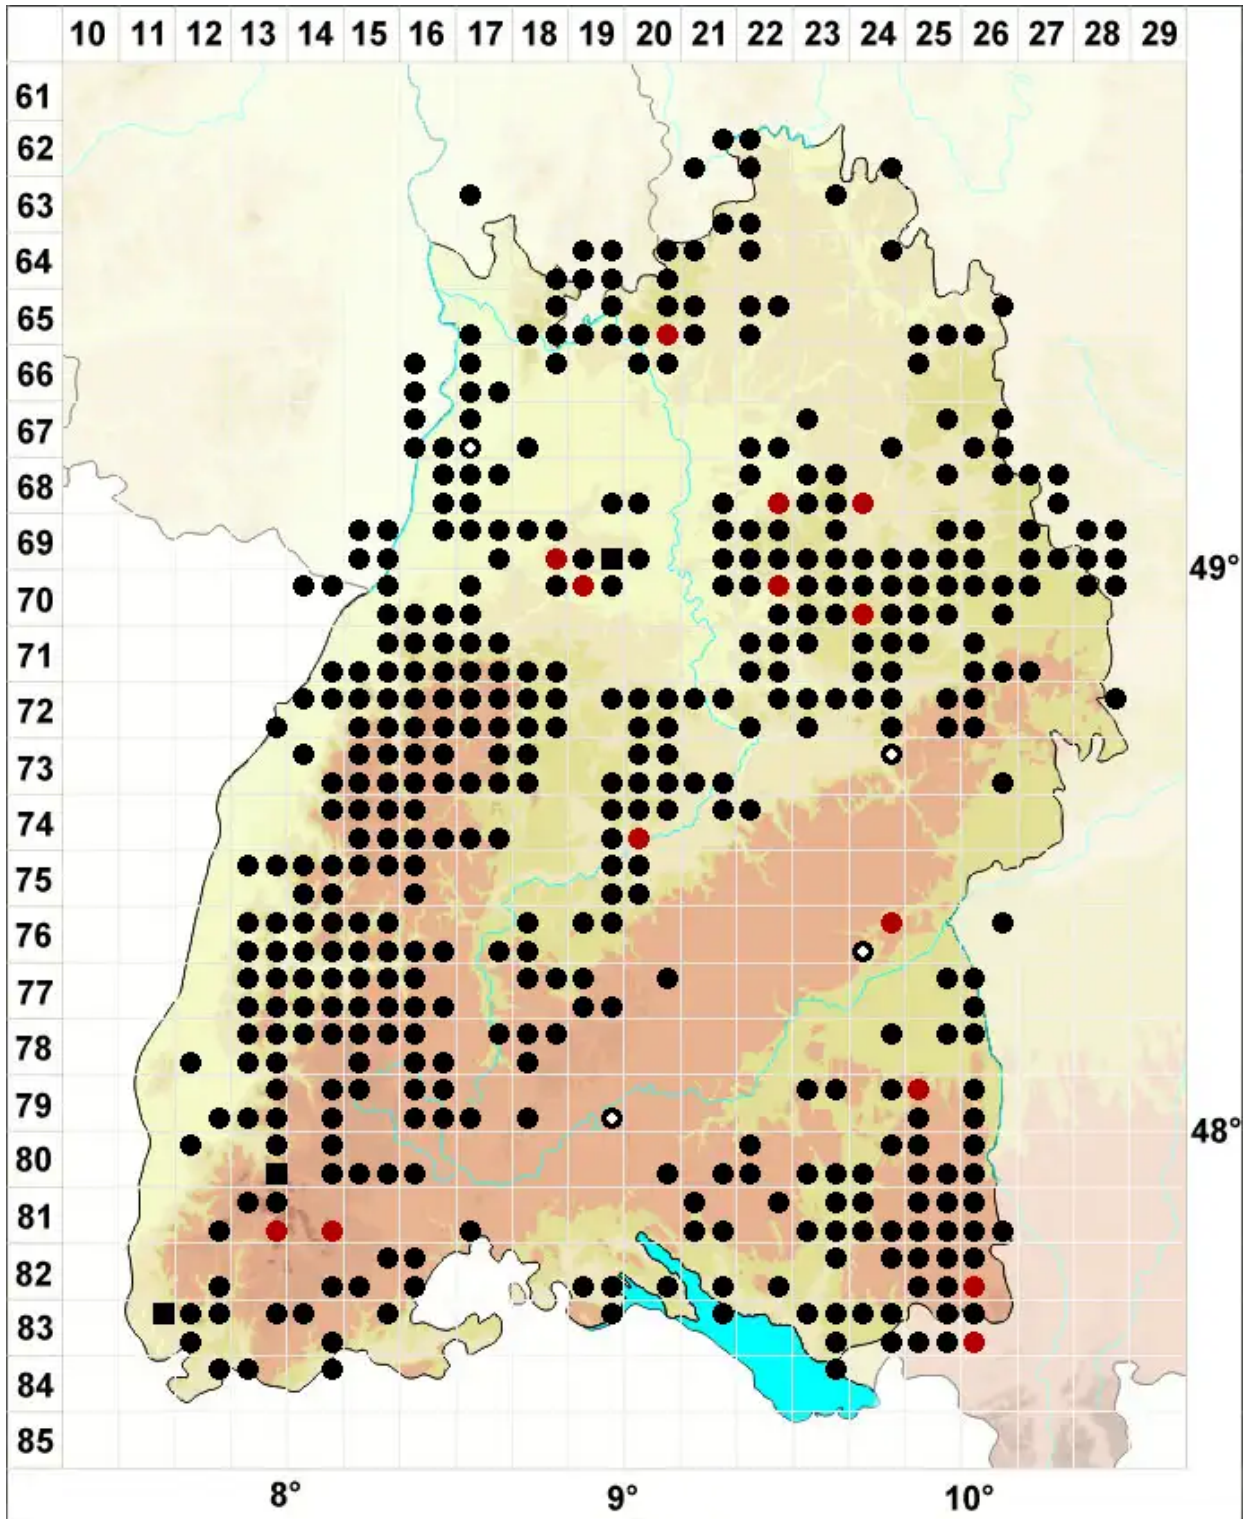

Leucobryum glaucum (Hedw.) Ångstr.

Gemeines Weißmoos

Legende:

Symbole:

Ausgefülltes Symbol:
Zeitraum von 1980 bis heute (Aktuelle Angabe)

Leeres Symbol:
Zeitraum vor 1980 (Altangabe)

Quadrat: Herbarbeleg