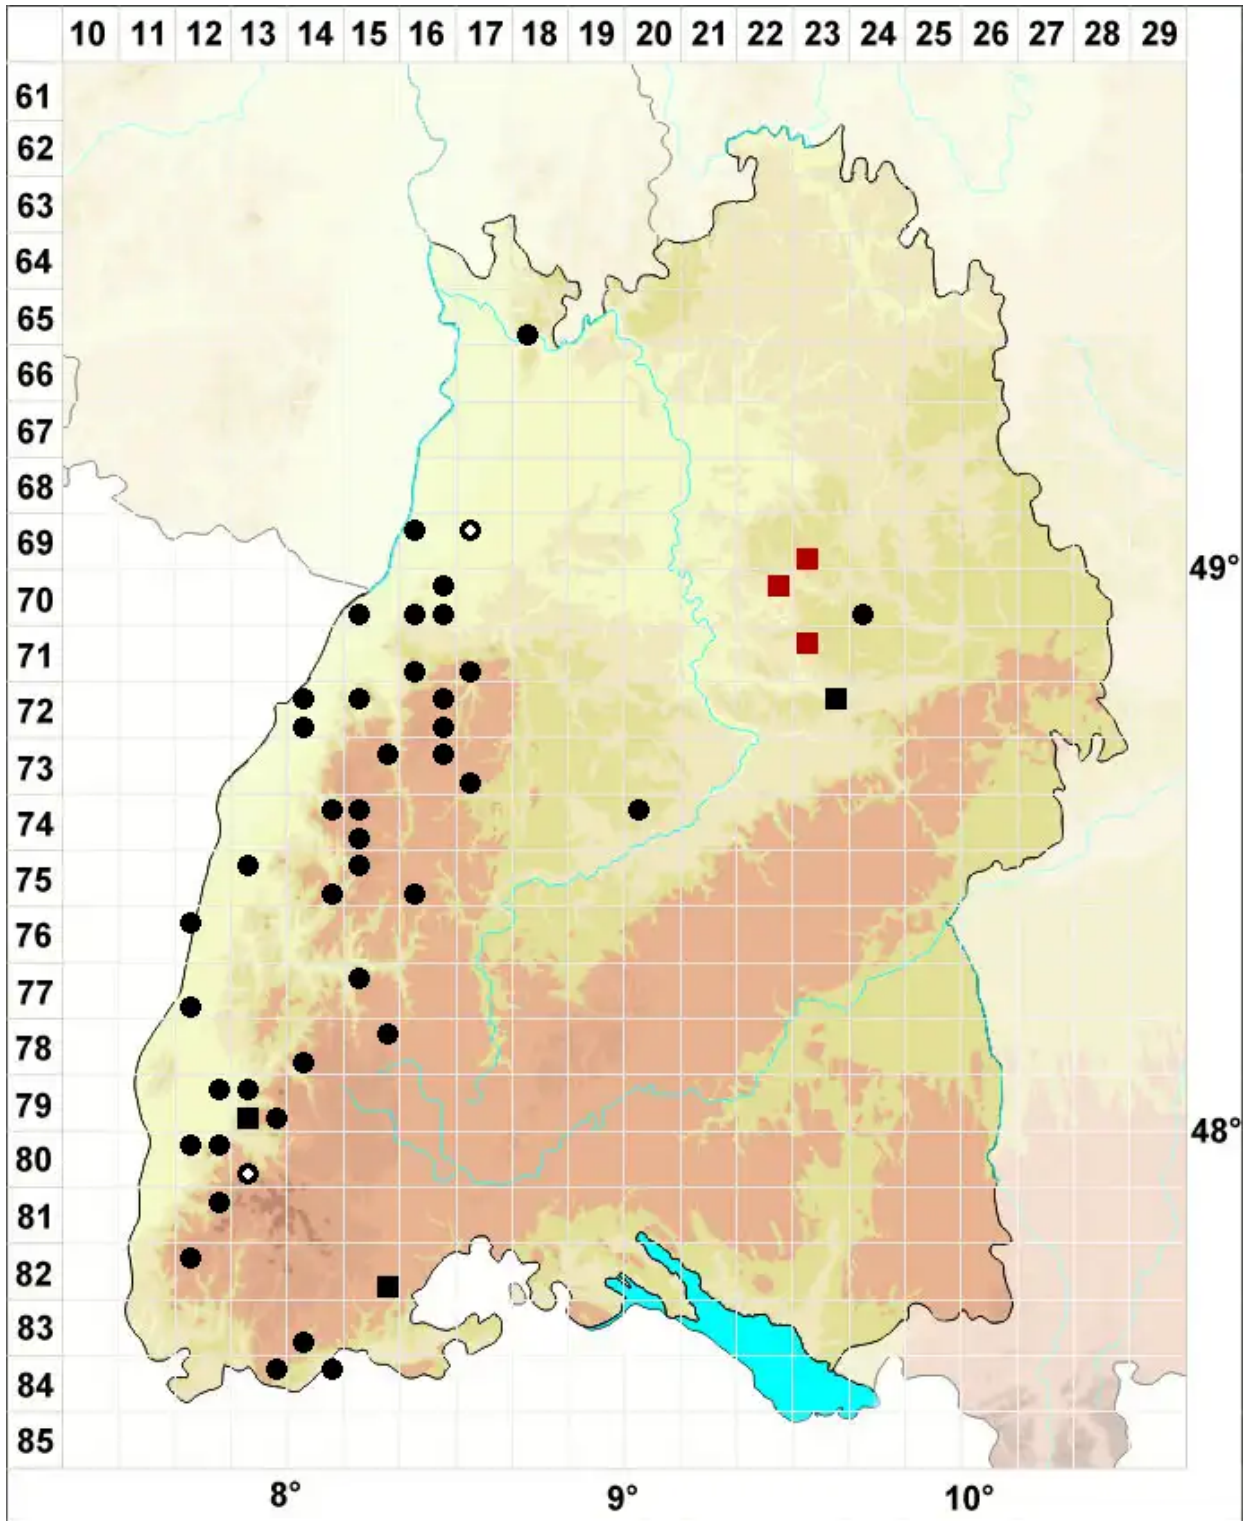

# Leucobryum juniperoideum (Brid.) Müll.Hal.

Wacholder-Weißmoos

Legende:

**Symbole:**  
Ausgefülltes Symbol:  
Zeitraum von 1980 bis heute (Aktuelle Angabe)  
Leeres Symbol:  
Zeitraum vor 1980 (Altangabe)  
Quadrat: Herbarbeleg