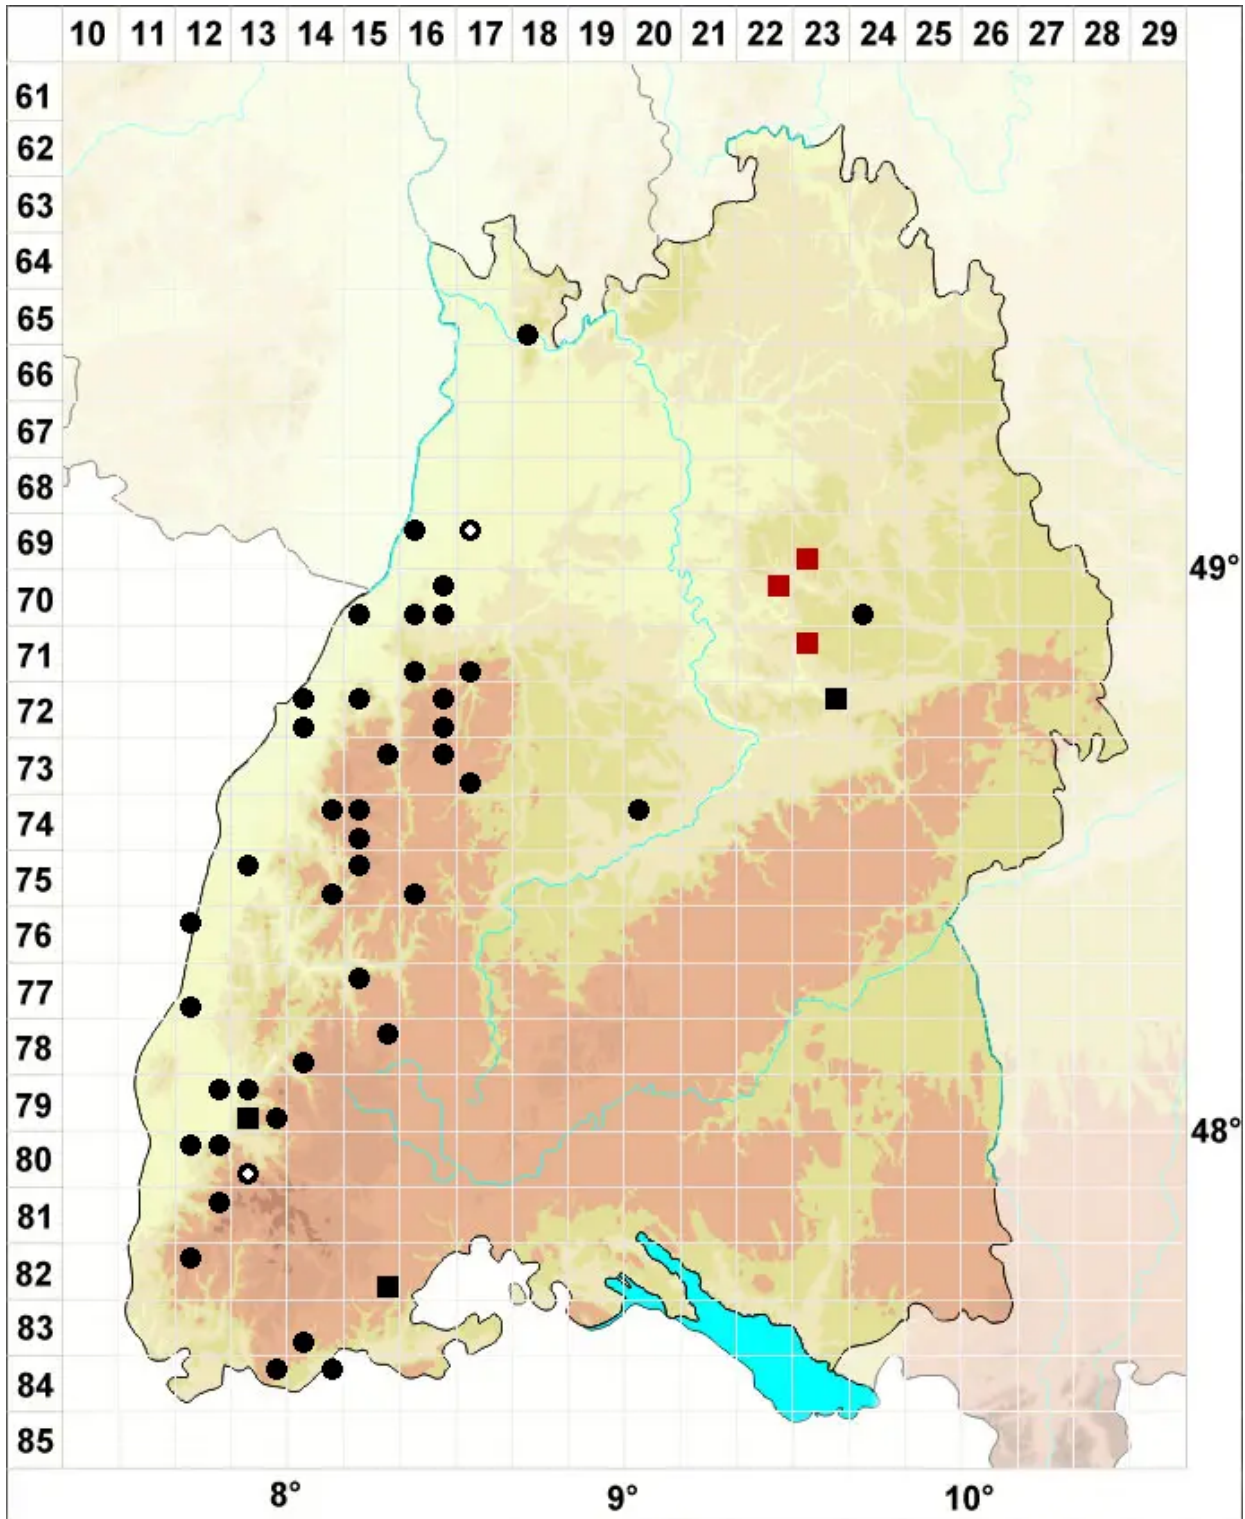

Leucobryum juniperoideum (Brid.) Müll.Hal.

Wacholder-Weißmoos

Legende:

- Symbole:**
- Ausgefülltes Symbol:
Zeitraum von 1980 bis heute (Aktuelle Angabe)
 - Leeres Symbol:
Zeitraum vor 1980 (Altangabe)
 - Quadrat: Herbarbeleg