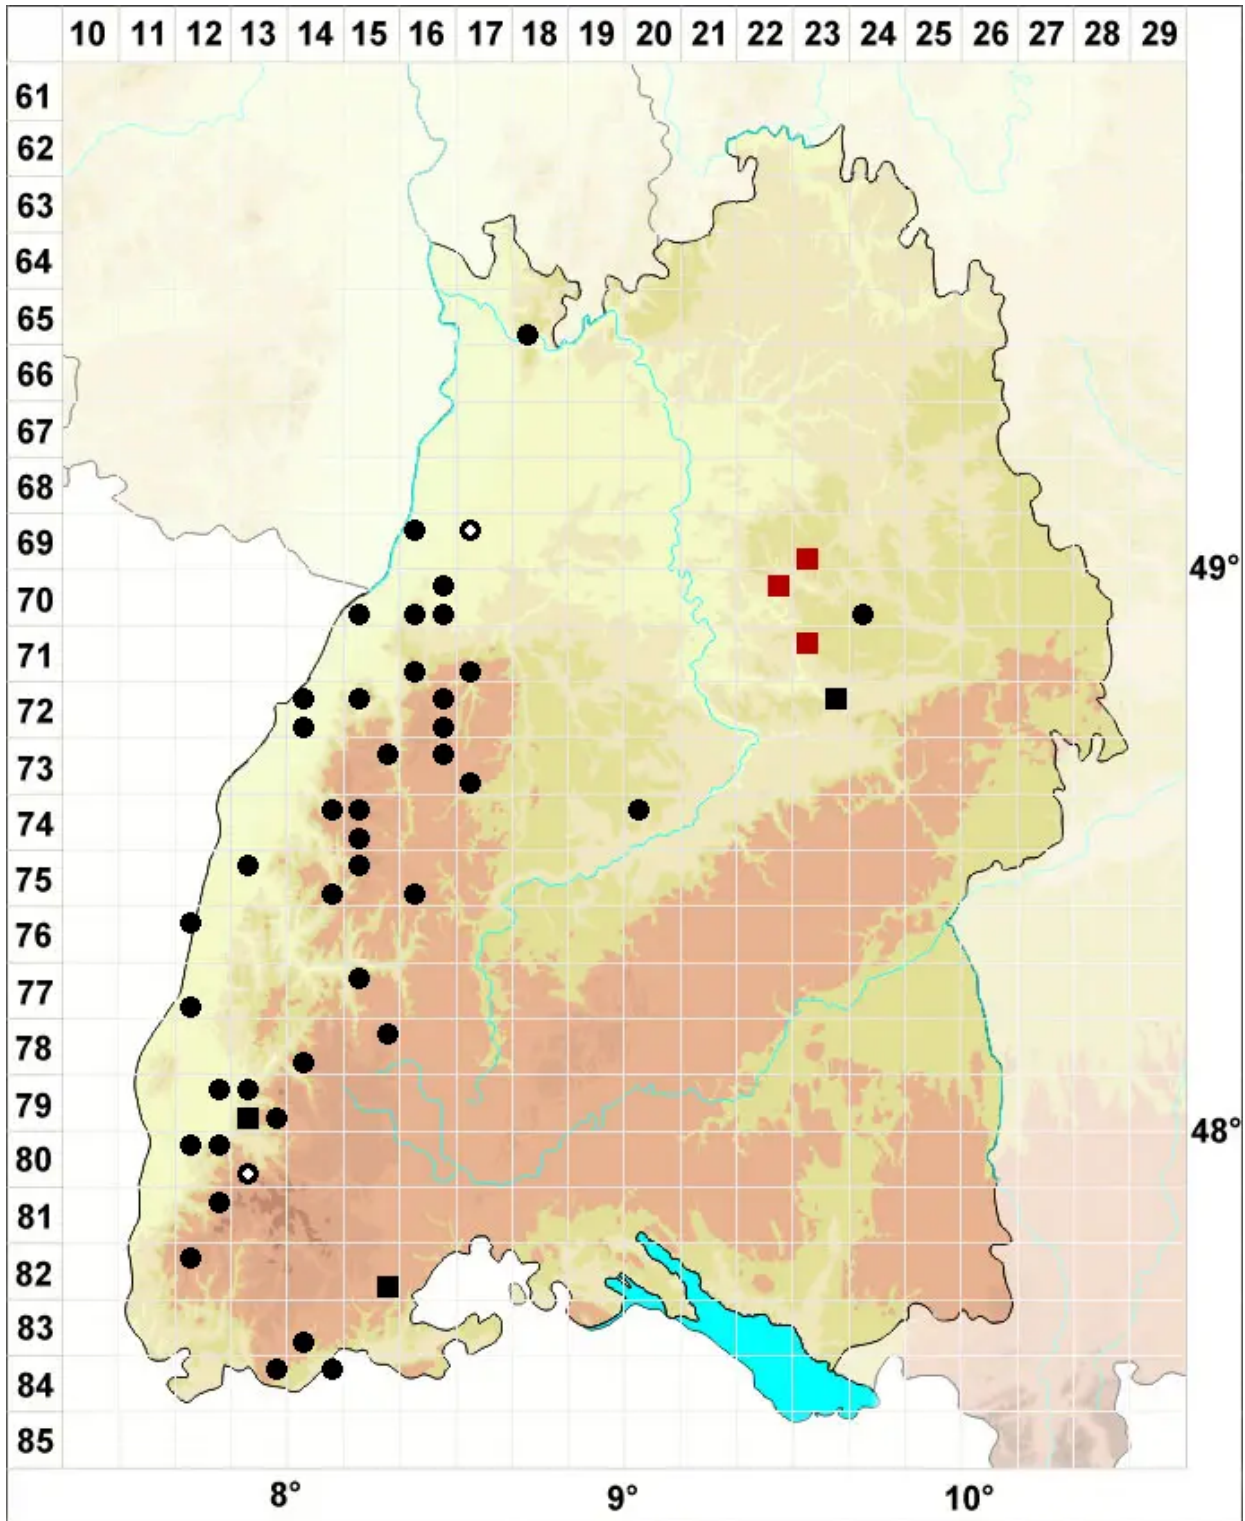

Leucobryum juniperoideum (Brid.) Müll.Hal.

Wacholder-Weißmoos

Legende:

Symbole:

Ausgefülltes Symbol:
Zeitraum von 1980 bis heute (Aktuelle Angabe)

Leeres Symbol:
Zeitraum vor 1980 (Altangabe)

Quadrat: Herbarbeleg