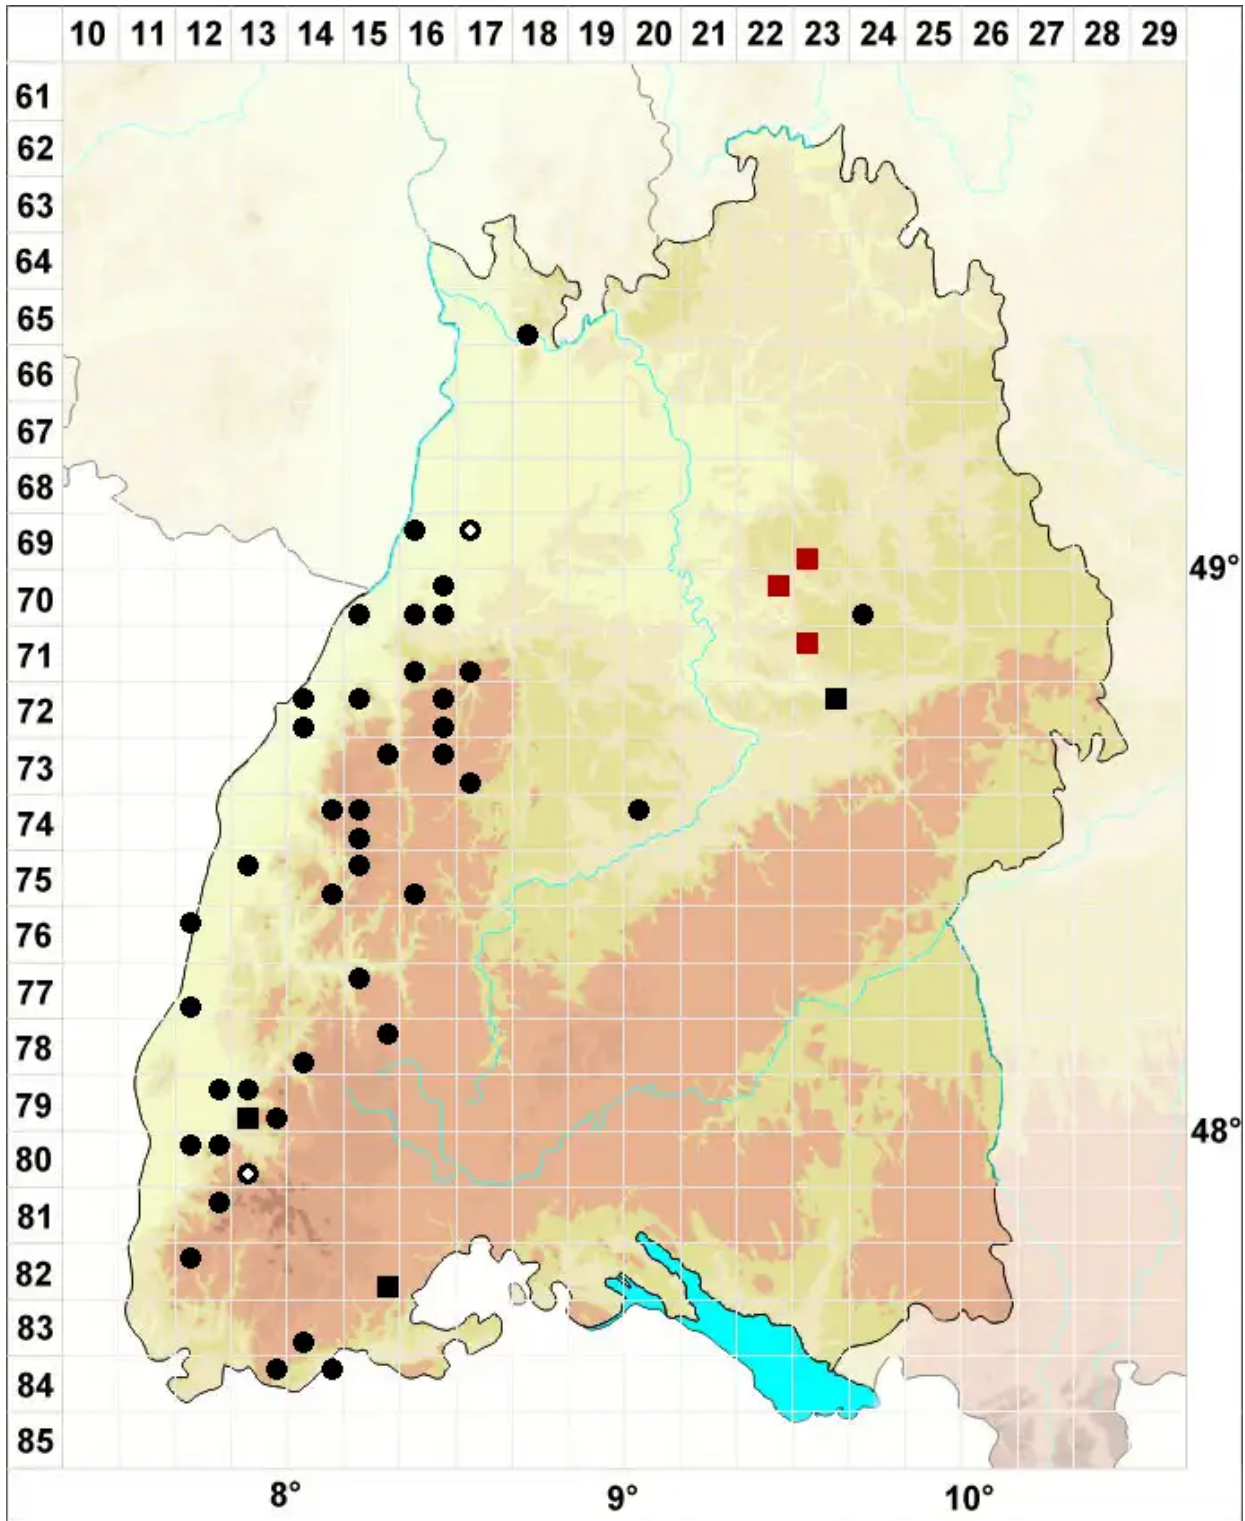

Leucobryum juniperoideum (Brid.) Müll.Hal.

Wacholder-Weißmoos

Legende:

Symbole:
Ausgefülltes Symbol:
Zeitraum von 1980 bis heute (Aktuelle Angabe)
Leeres Symbol:
Zeitraum vor 1980 (Altangabe)
Quadrat: Herbarbeleg