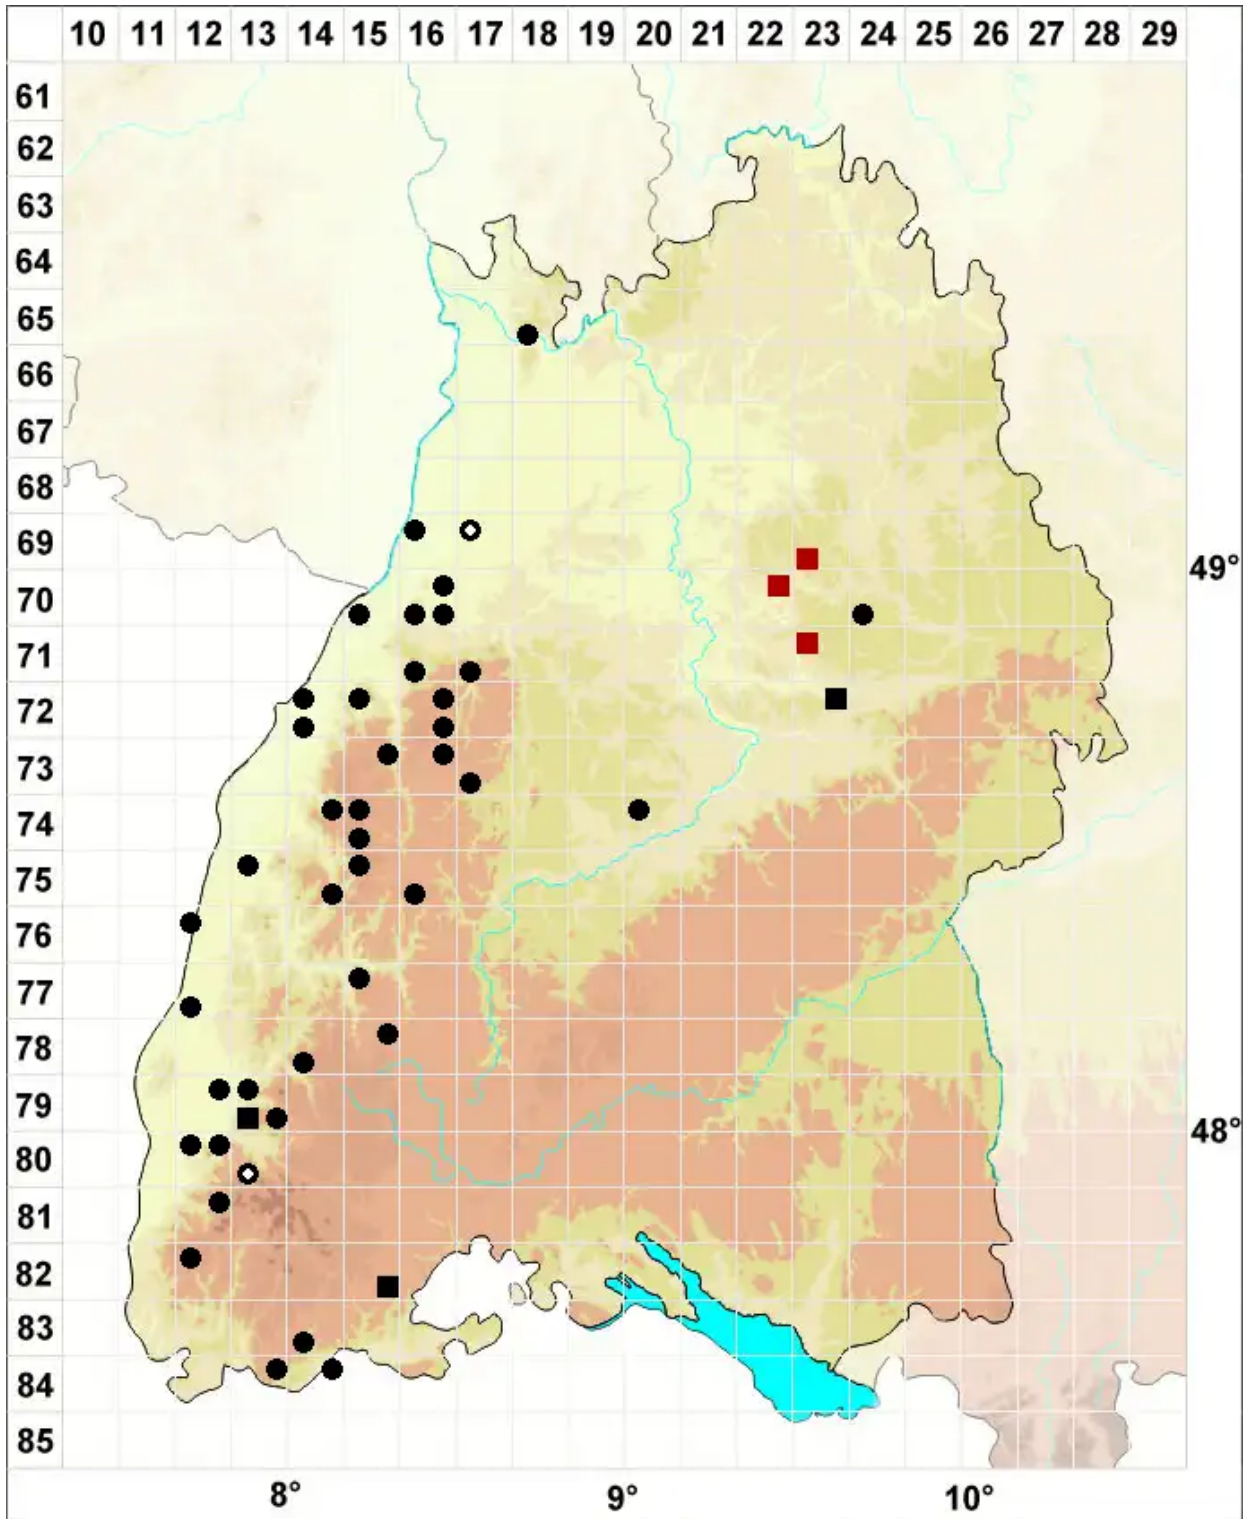

# Leucobryum juniperoideum (Brid.) Müll.Hal.

Wacholder-Weißmoos

Legende:

**Symbole:**  
Ausgefülltes Symbol:  
Zeitraum von 1980 bis heute (Aktuelle Angabe)  
Leeres Symbol:  
Zeitraum vor 1980 (Altangabe)  
Quadrat: Herbarbeleg