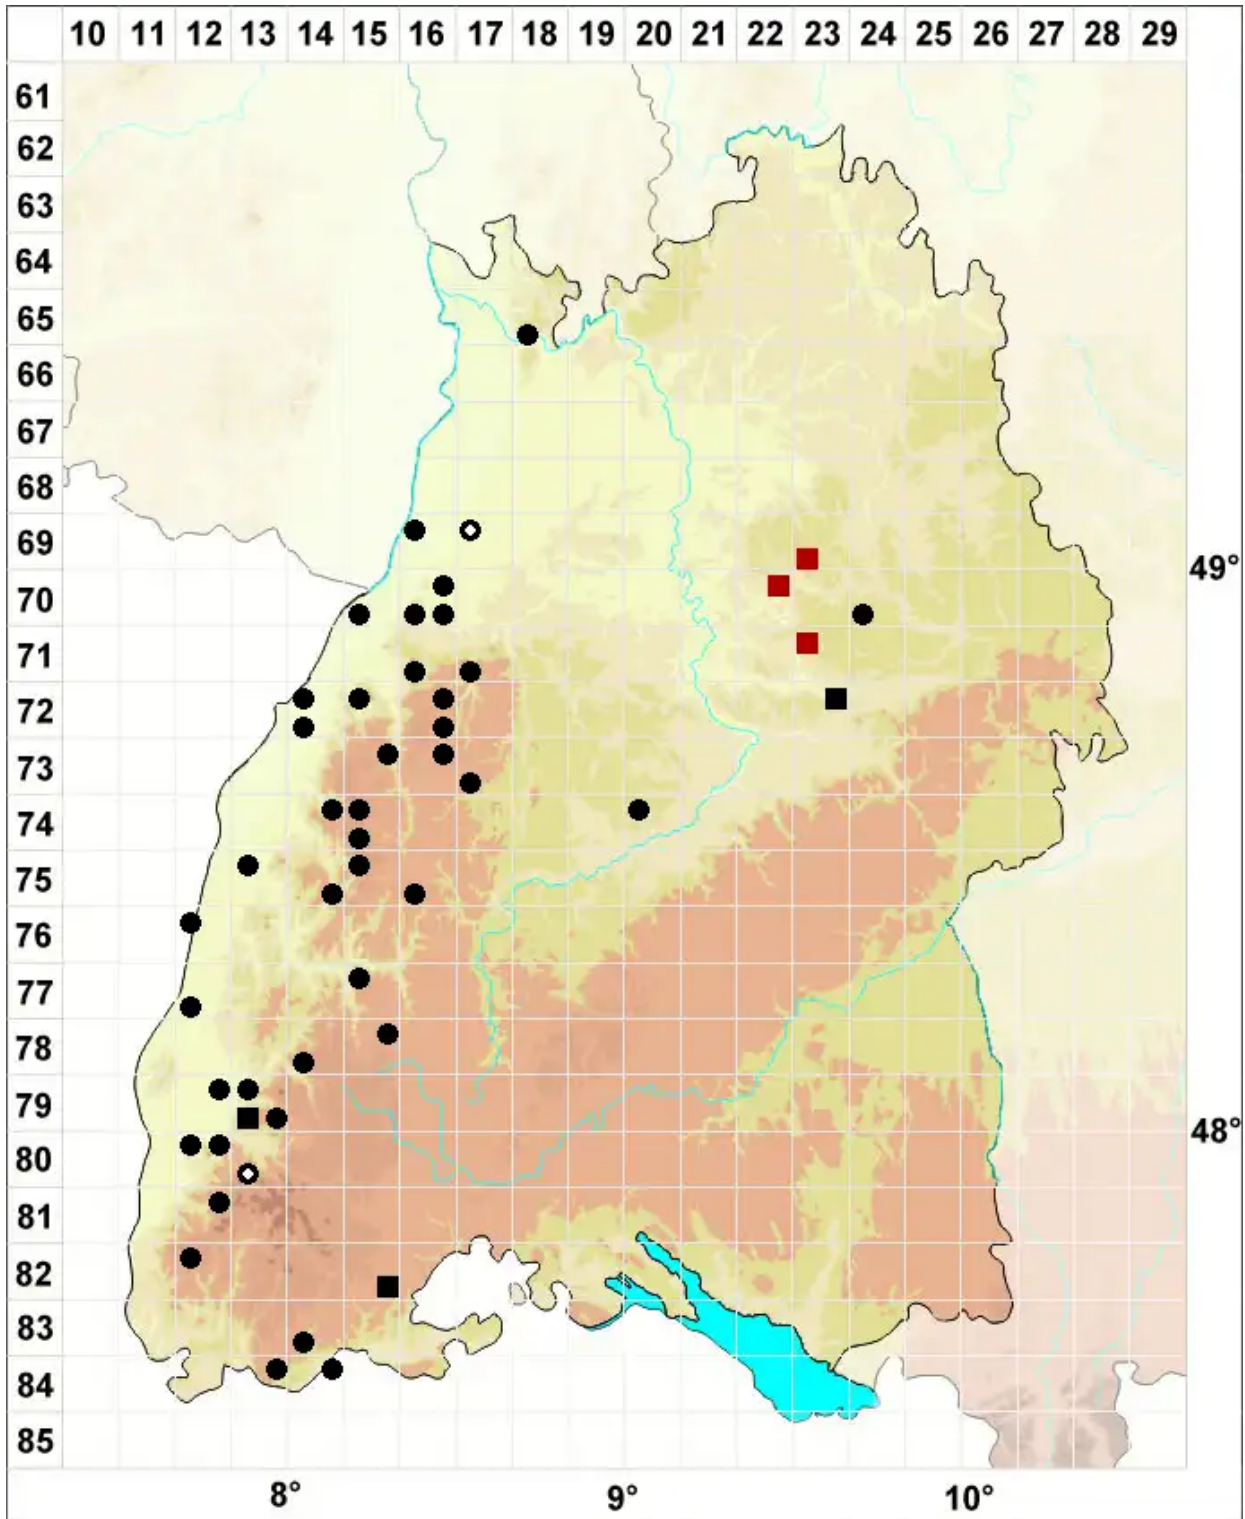

Leucobryum juniperoideum (Brid.) Müll.Hal.

Wacholder-Weißmoos

Legende:

- Symbole:**
- Ausgefülltes Symbol:
Zeitraum von 1980 bis heute (Aktuelle Angabe)
 - Leeres Symbol:
Zeitraum vor 1980 (Altangabe)
 - Quadrat: Herbarbeleg