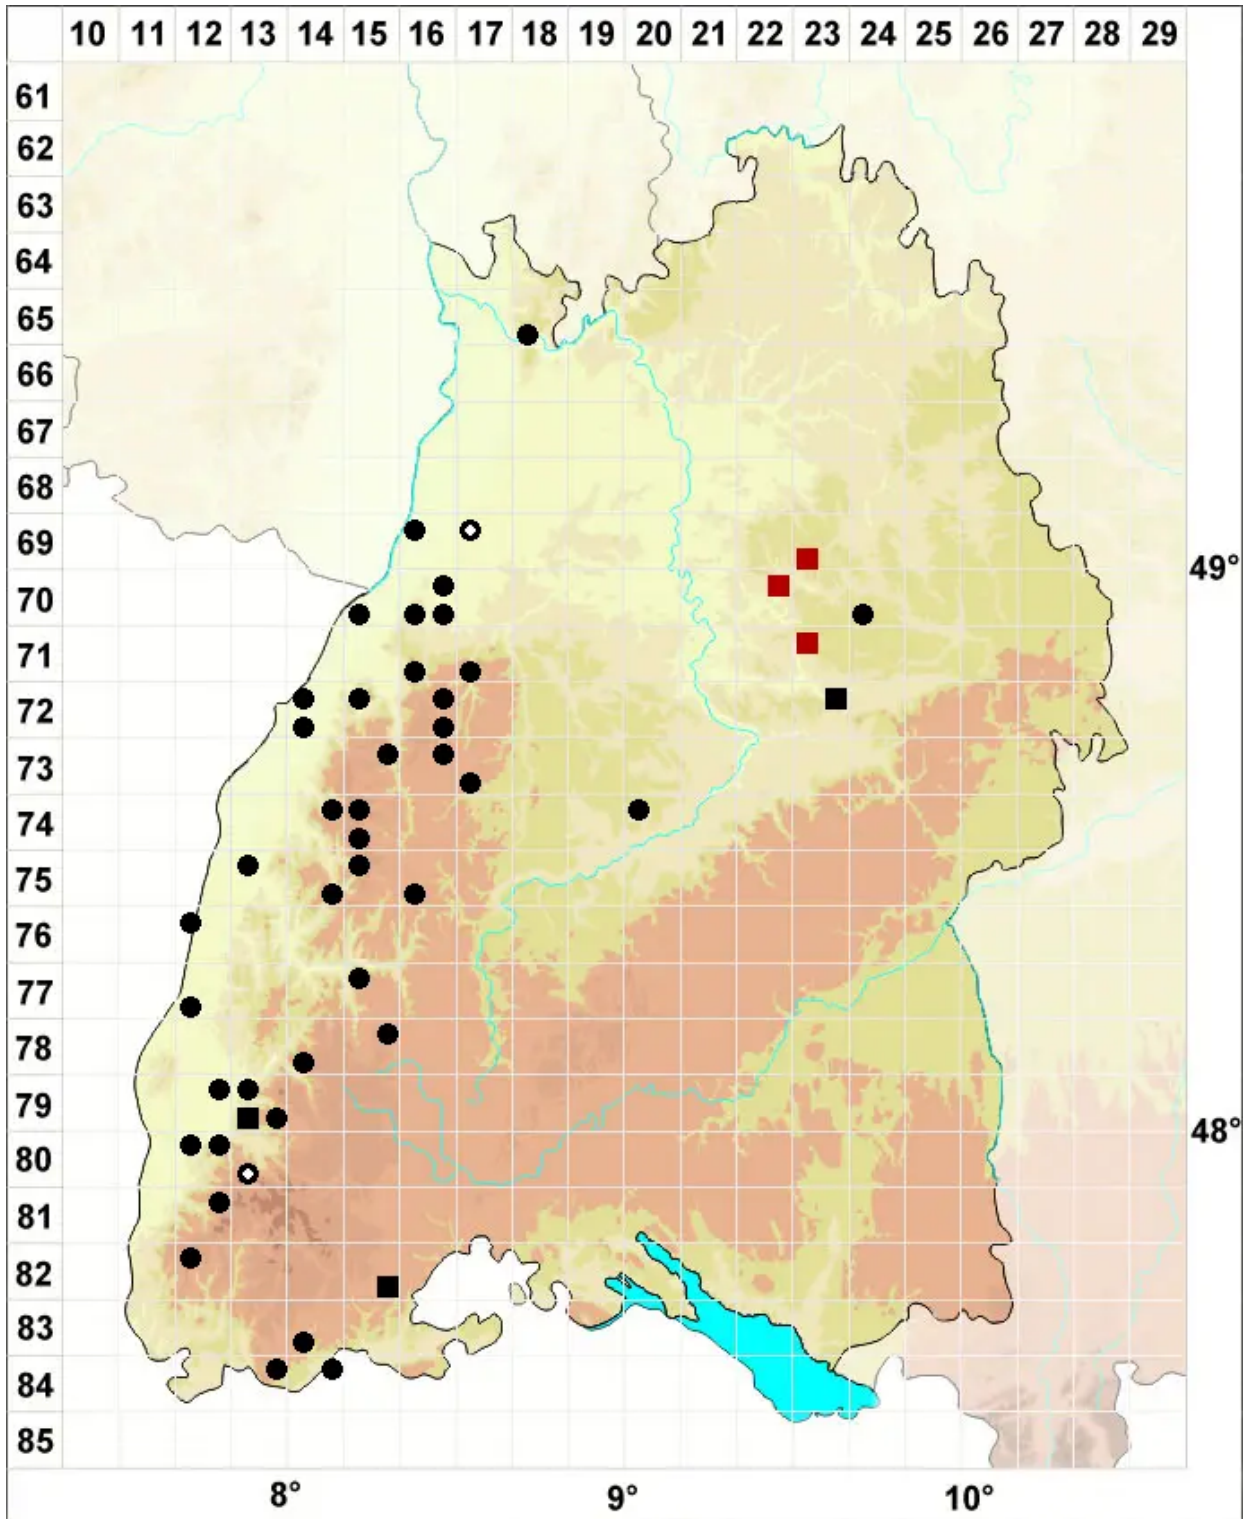

# Leucobryum juniperoideum (Brid.) Müll.Hal.

Wacholder-Weißmoos

Legende:

- Symbole:**
- Ausgefülltes Symbol:  
Zeitraum von 1980 bis heute (Aktuelle Angabe)
  - Leeres Symbol:  
Zeitraum vor 1980 (Altangabe)
  - Quadrat: Herbarbeleg