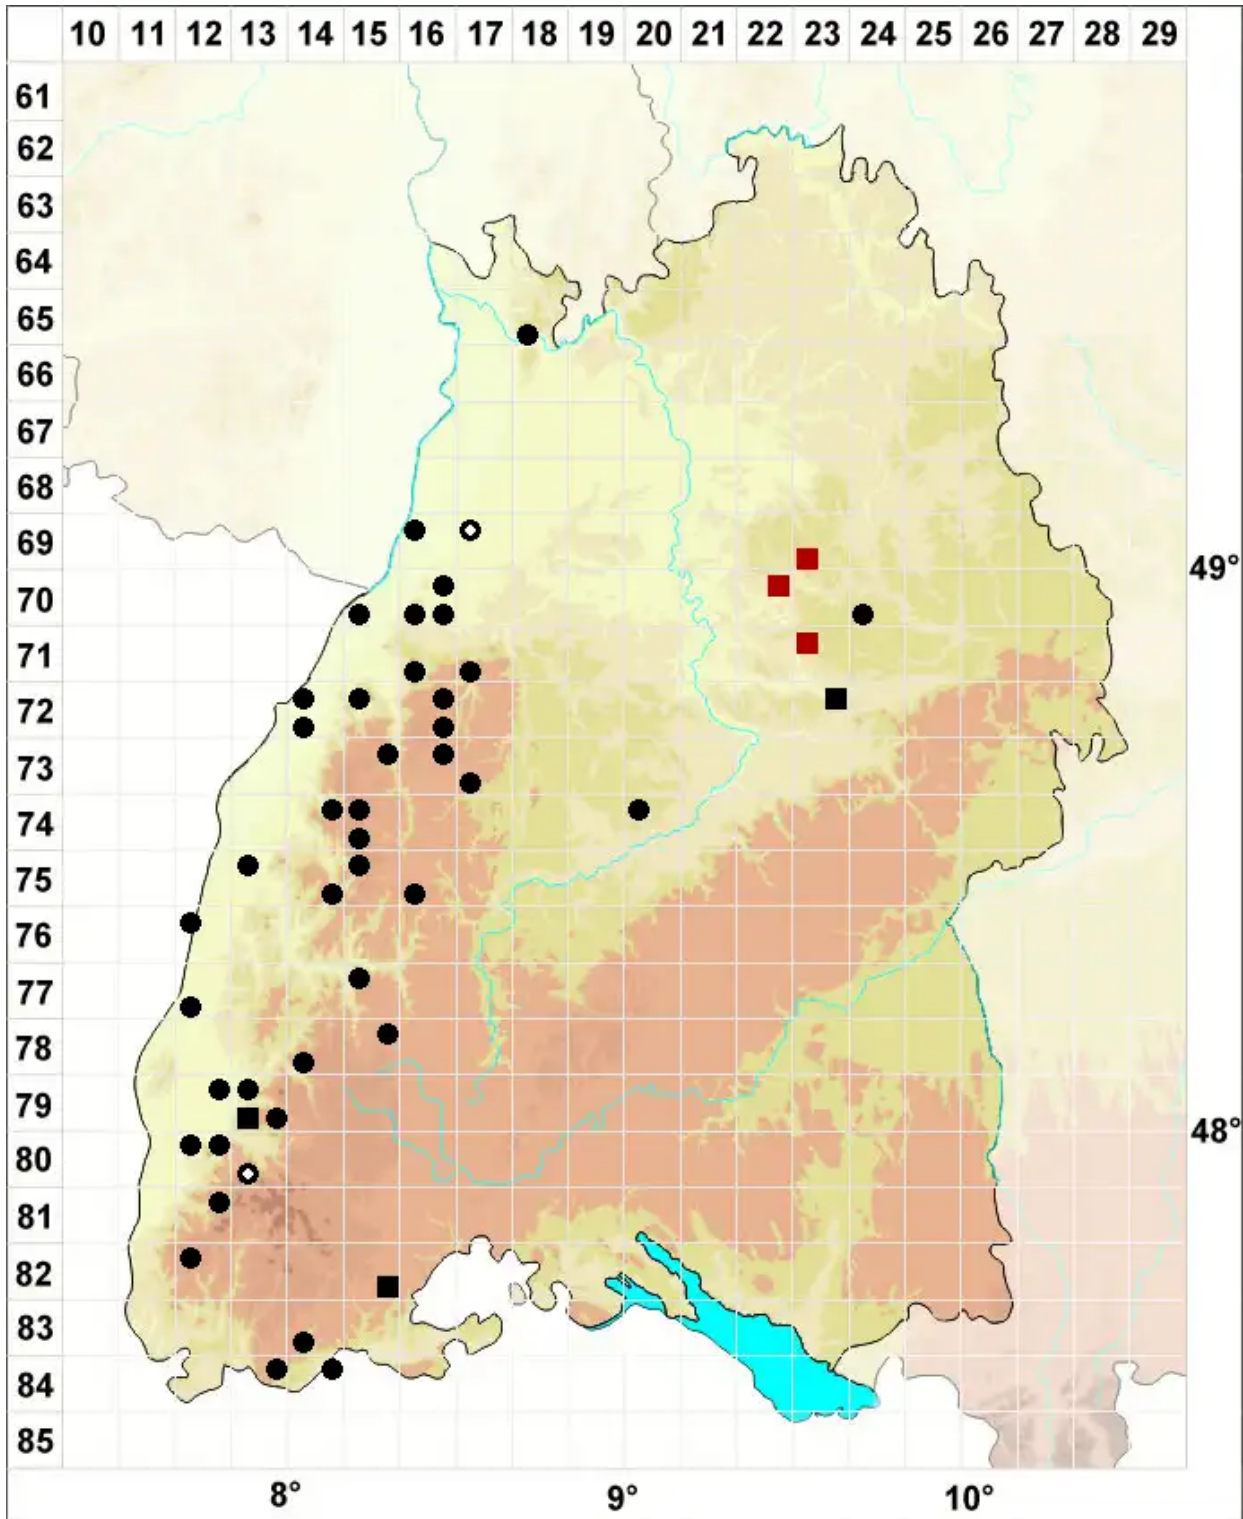

Leucobryum juniperoideum (Brid.) Müll.Hal.

Wacholder-Weißmoos

Legende:

- Symbole:**
- Ausgefülltes Symbol:
Zeitraum von 1980 bis heute (Aktuelle Angabe)
 - Leeres Symbol:
Zeitraum vor 1980 (Altangabe)
 - Quadrat: Herbarbeleg