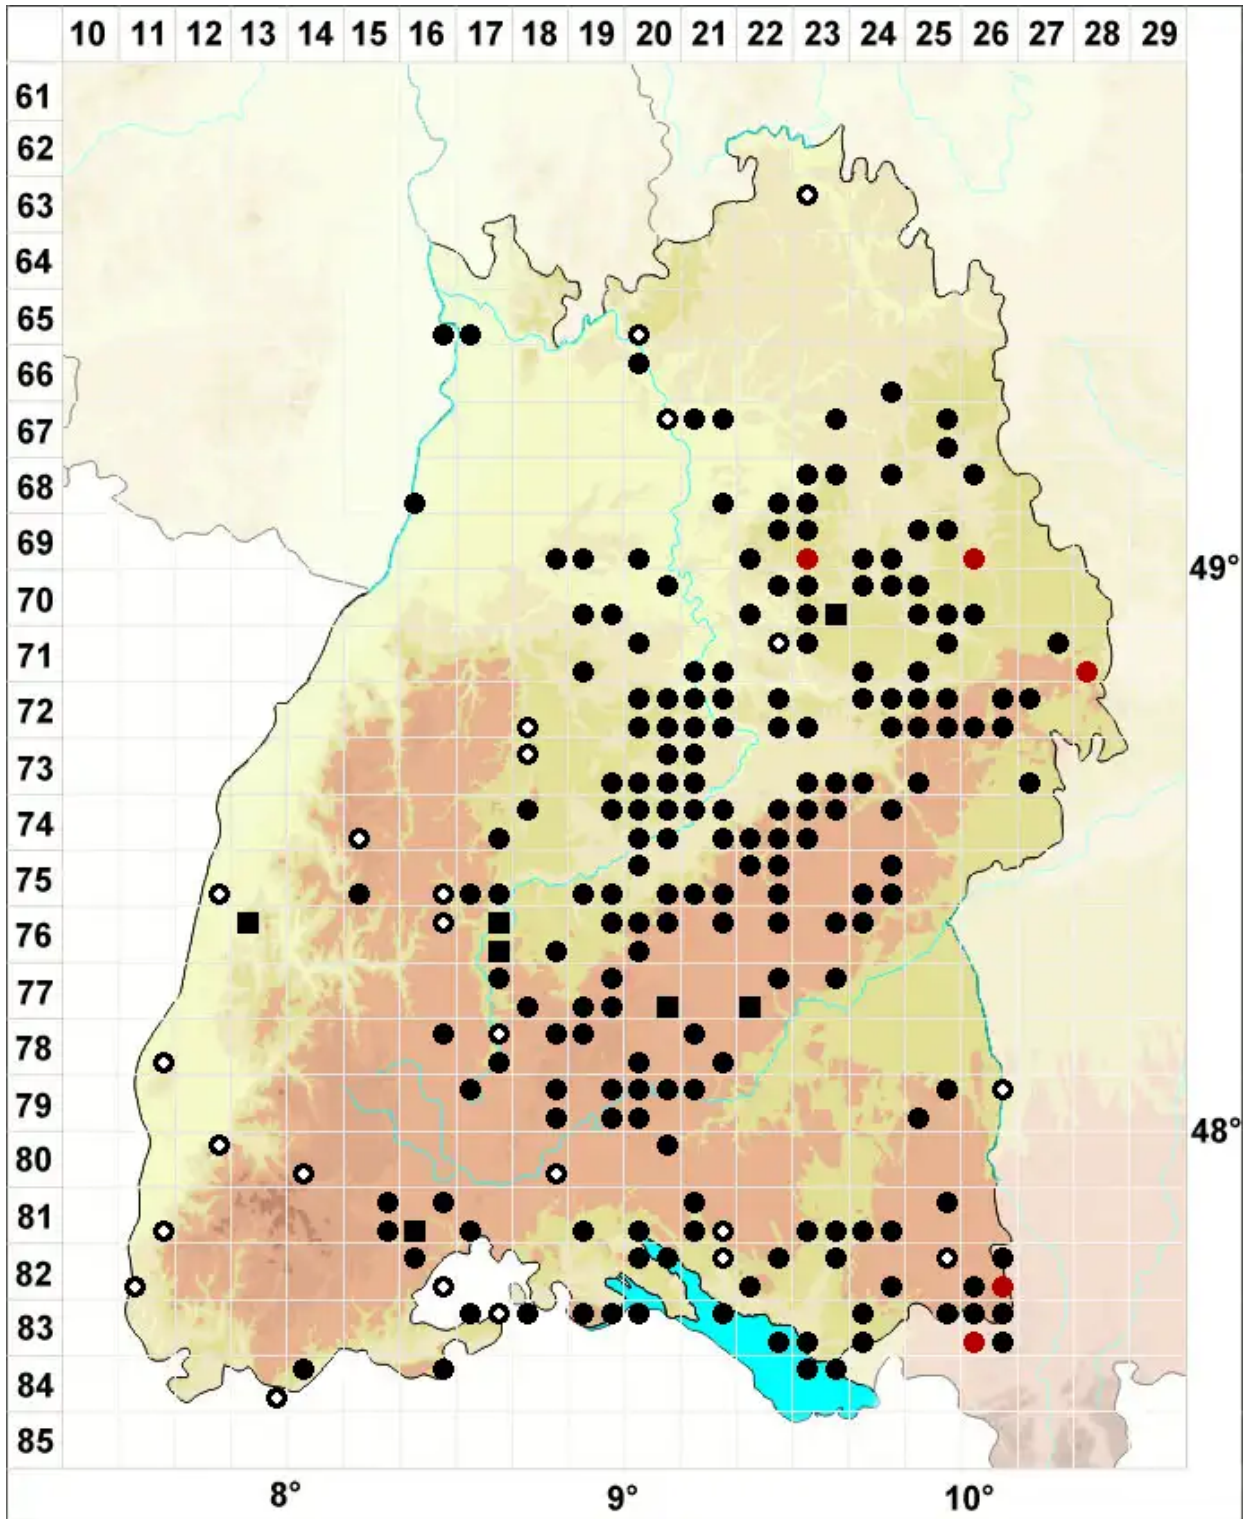

Didymodon spadiceus (Mitt.) Limpr.

Scheiden-Doppelzahnmoos

Legende:

- Symbole:**
- Ausgefülltes Symbol:
Zeitraum von 1980 bis heute (Aktuelle Angabe)
 - Leeres Symbol:
Zeitraum vor 1980 (Altangabe)
 - Quadrat: Herbarbeleg