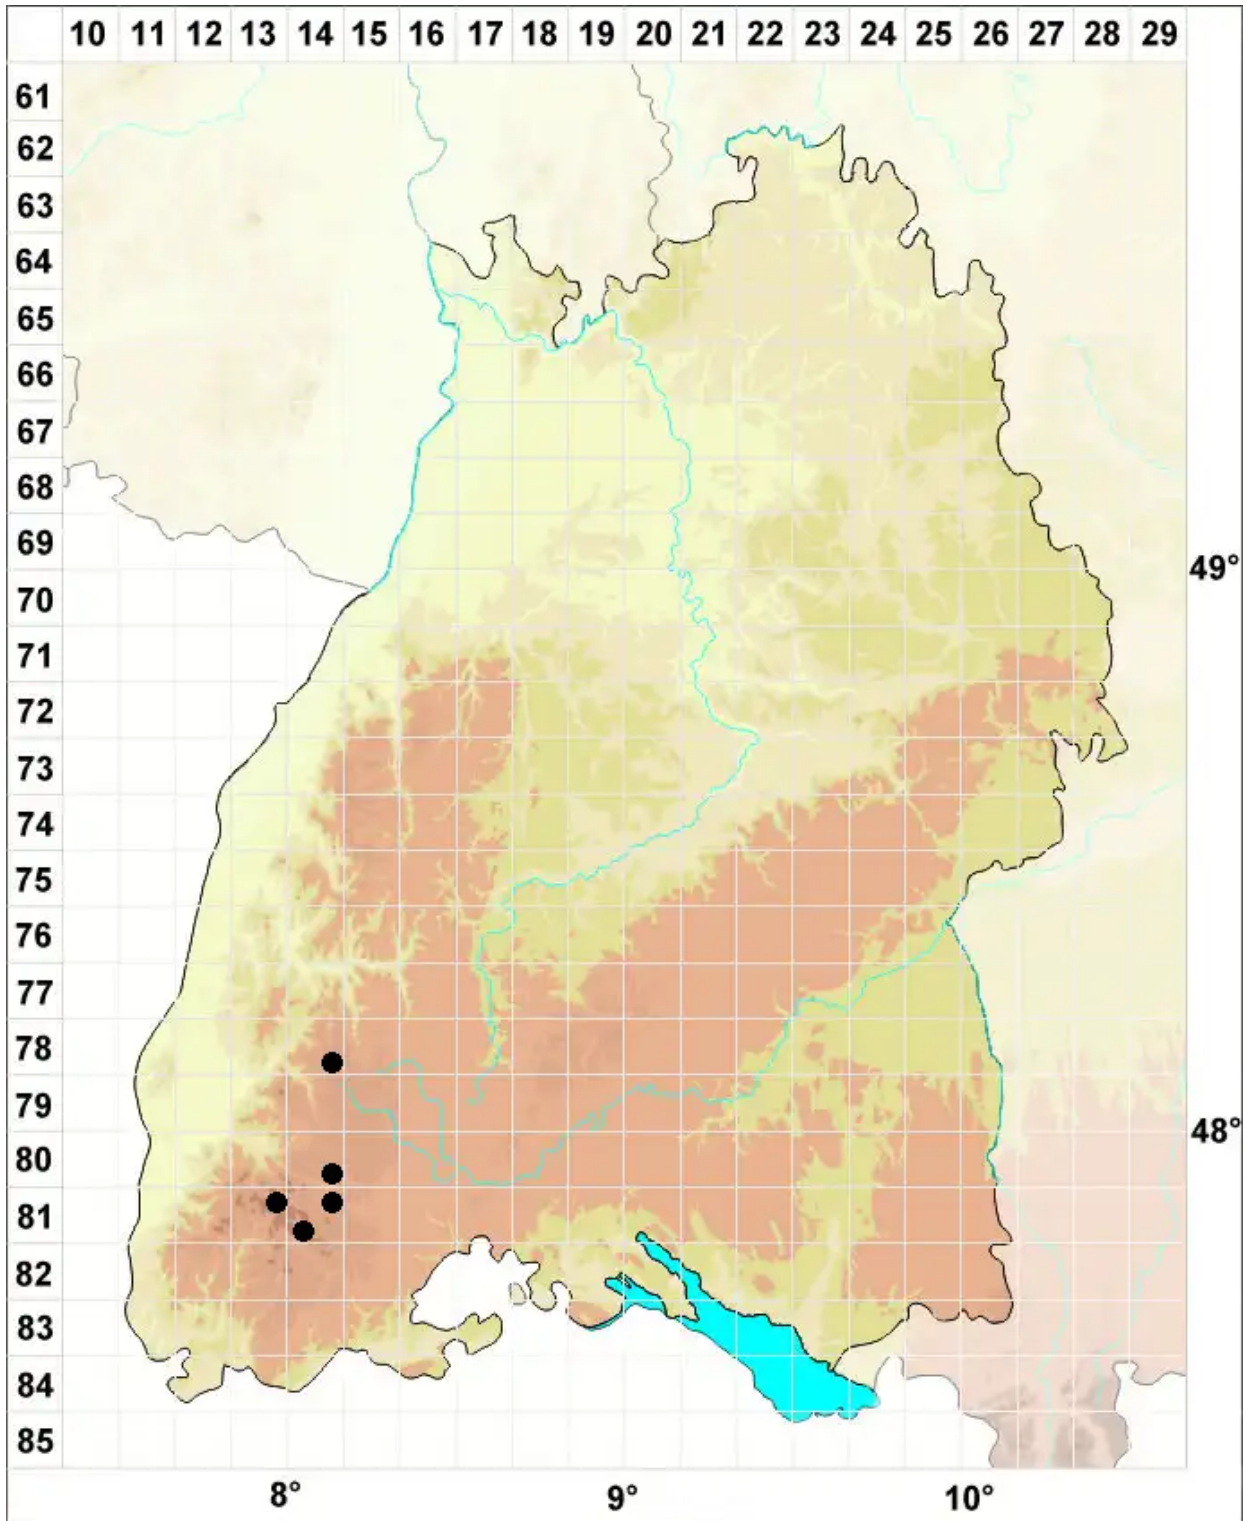

Scorpidium revolvens (Sw. ex anon.) Rubers

Rollblatt-Skorpionsmoos

Legende:

Symbole:

Ausgefülltes Symbol:
Zeitraum von 1980 bis heute (Aktuelle Angabe)

Leeres Symbol:
Zeitraum vor 1980 (Altangabe)

Quadrat: Herbarbeleg